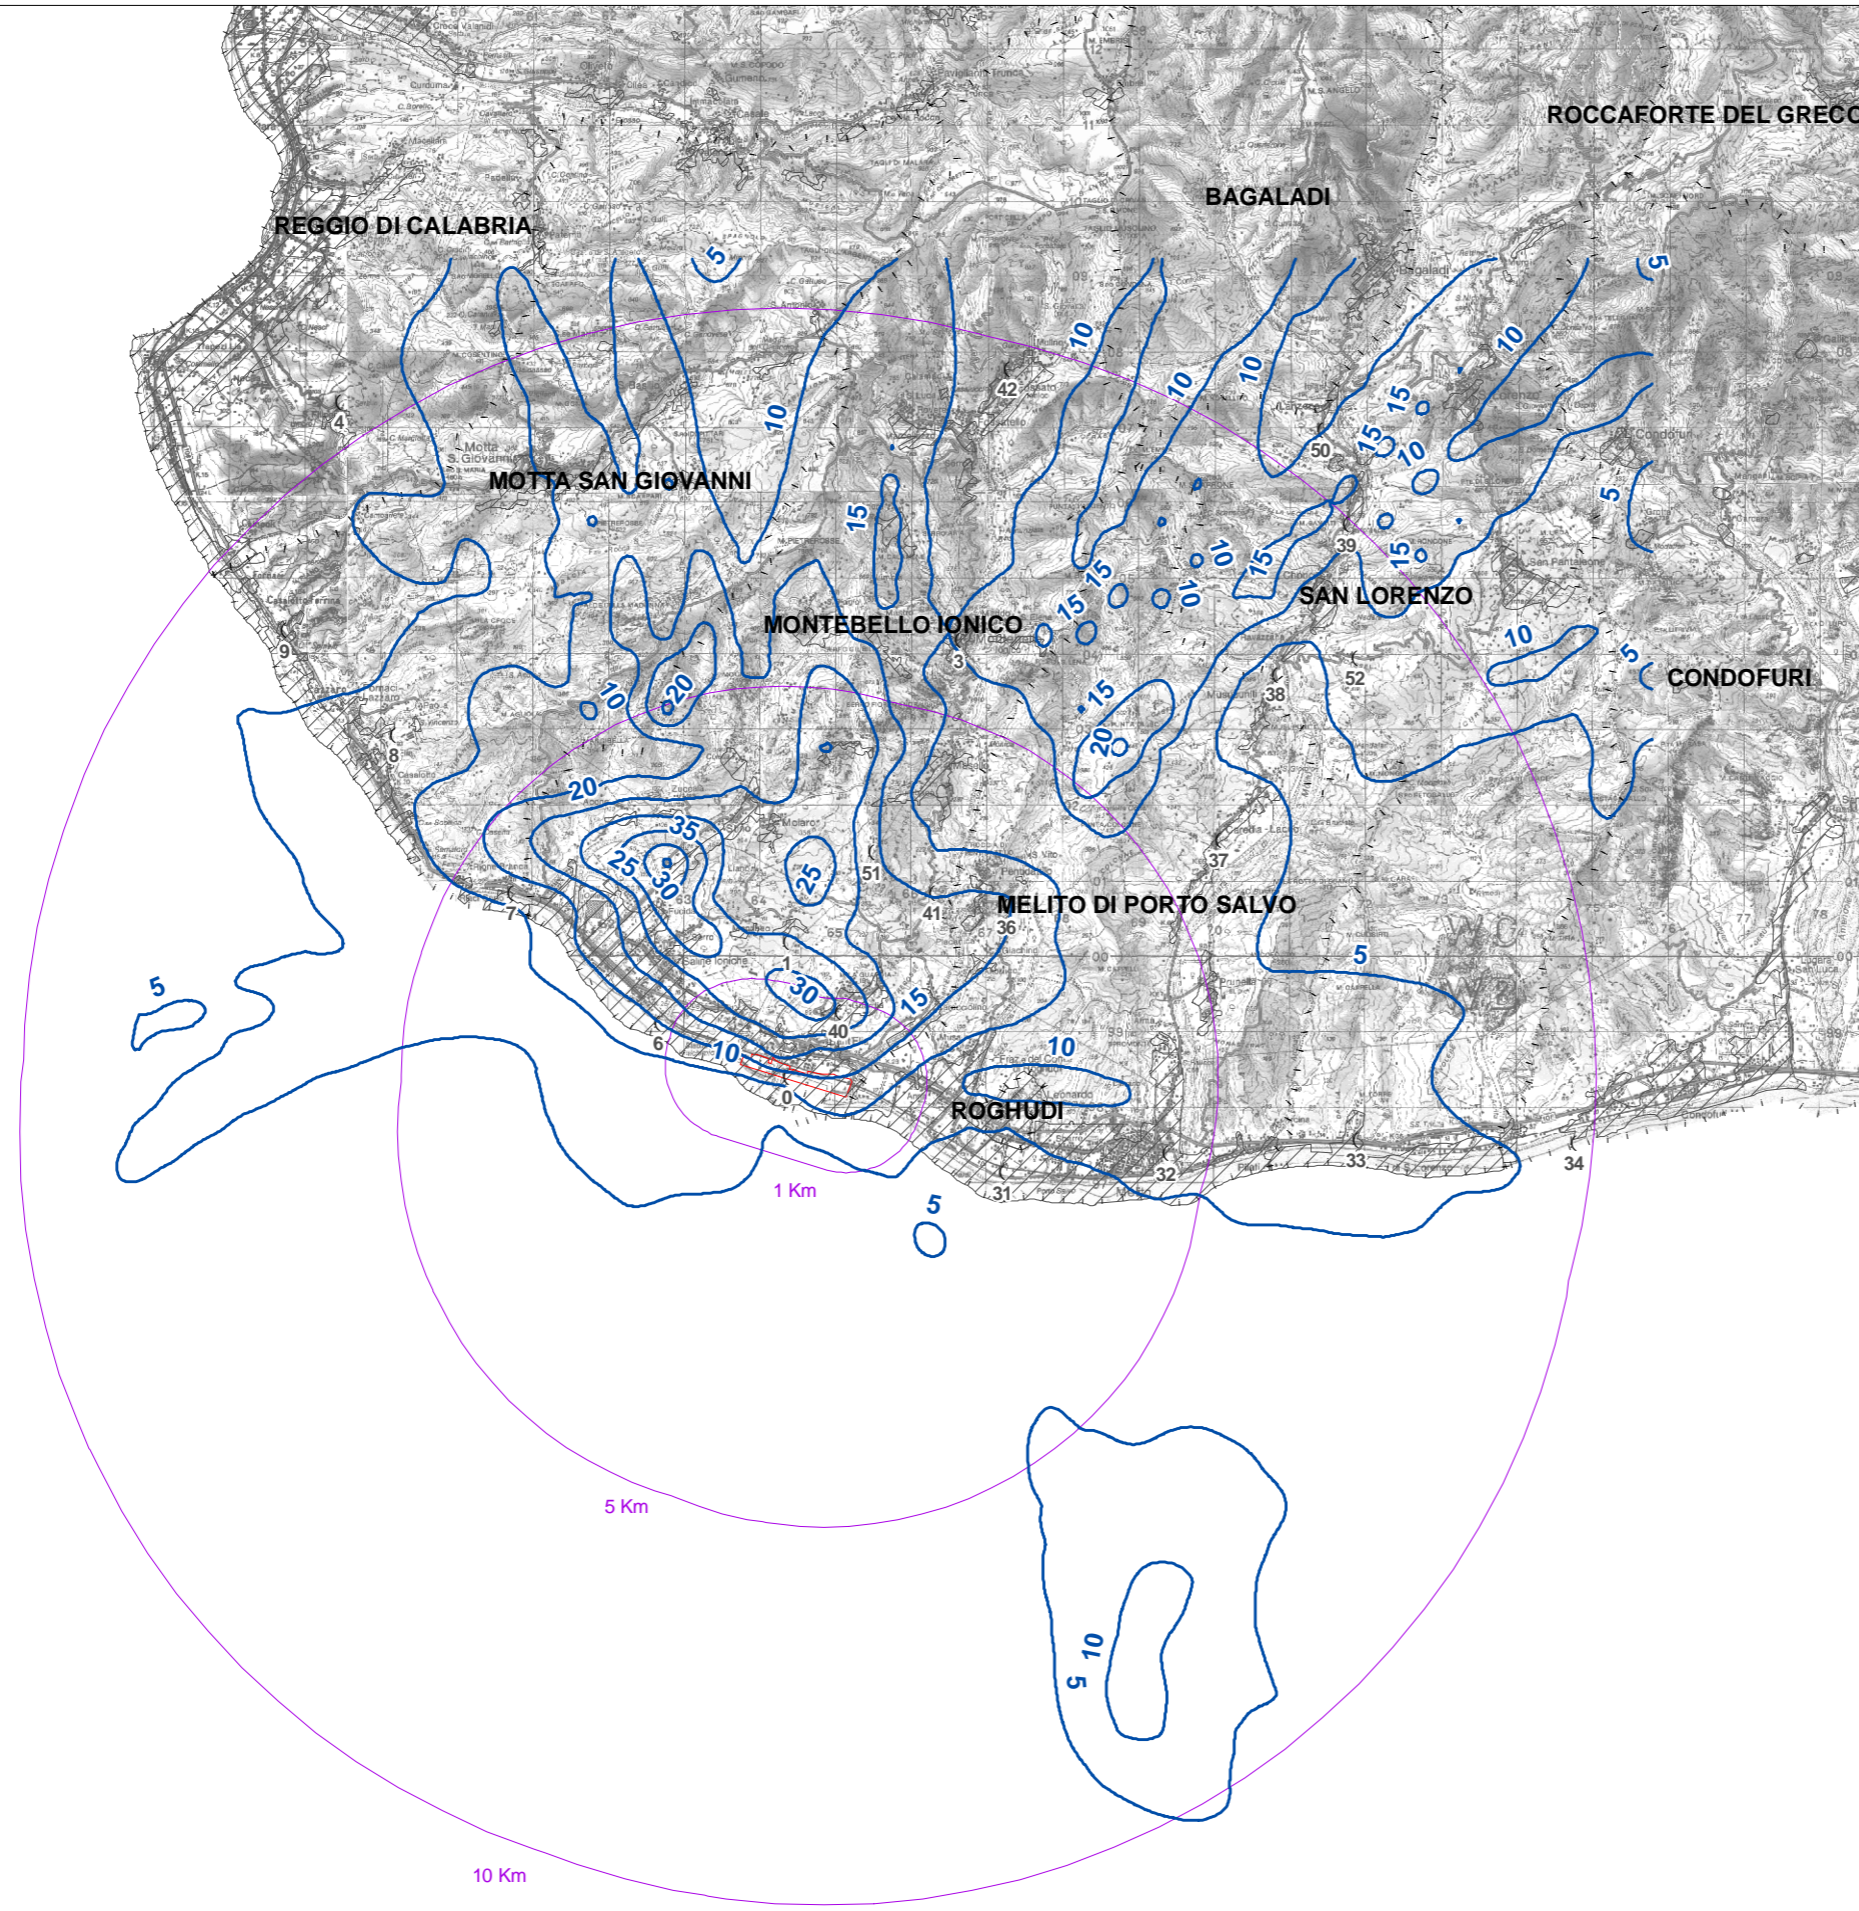

SCALA 1:100.000

**Legenda progetto**

- Confini comunali
- Centri abitati
- Area d'impianto
- Buffer intorno all'area d'impianto

**Legenda tematica**

- Punti di campionamento della qualità dell'aria
- Isoconcentrazioni