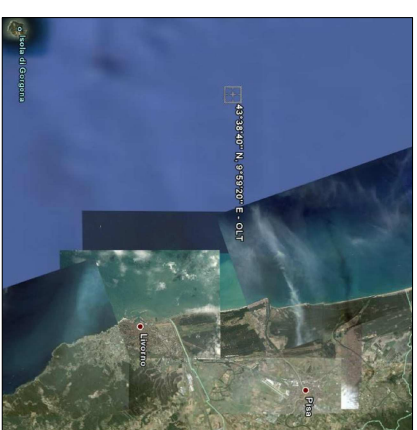

**43°38'40" N, 9°59'20" E - OLT**

Isola di Gorgona

**Terminale di Rigassificazione GNL FSRU Toscana**

LEGENDA

● Emissioni puntuali

**Allegato 1**  
 Corografia  
 Tav. IA-000