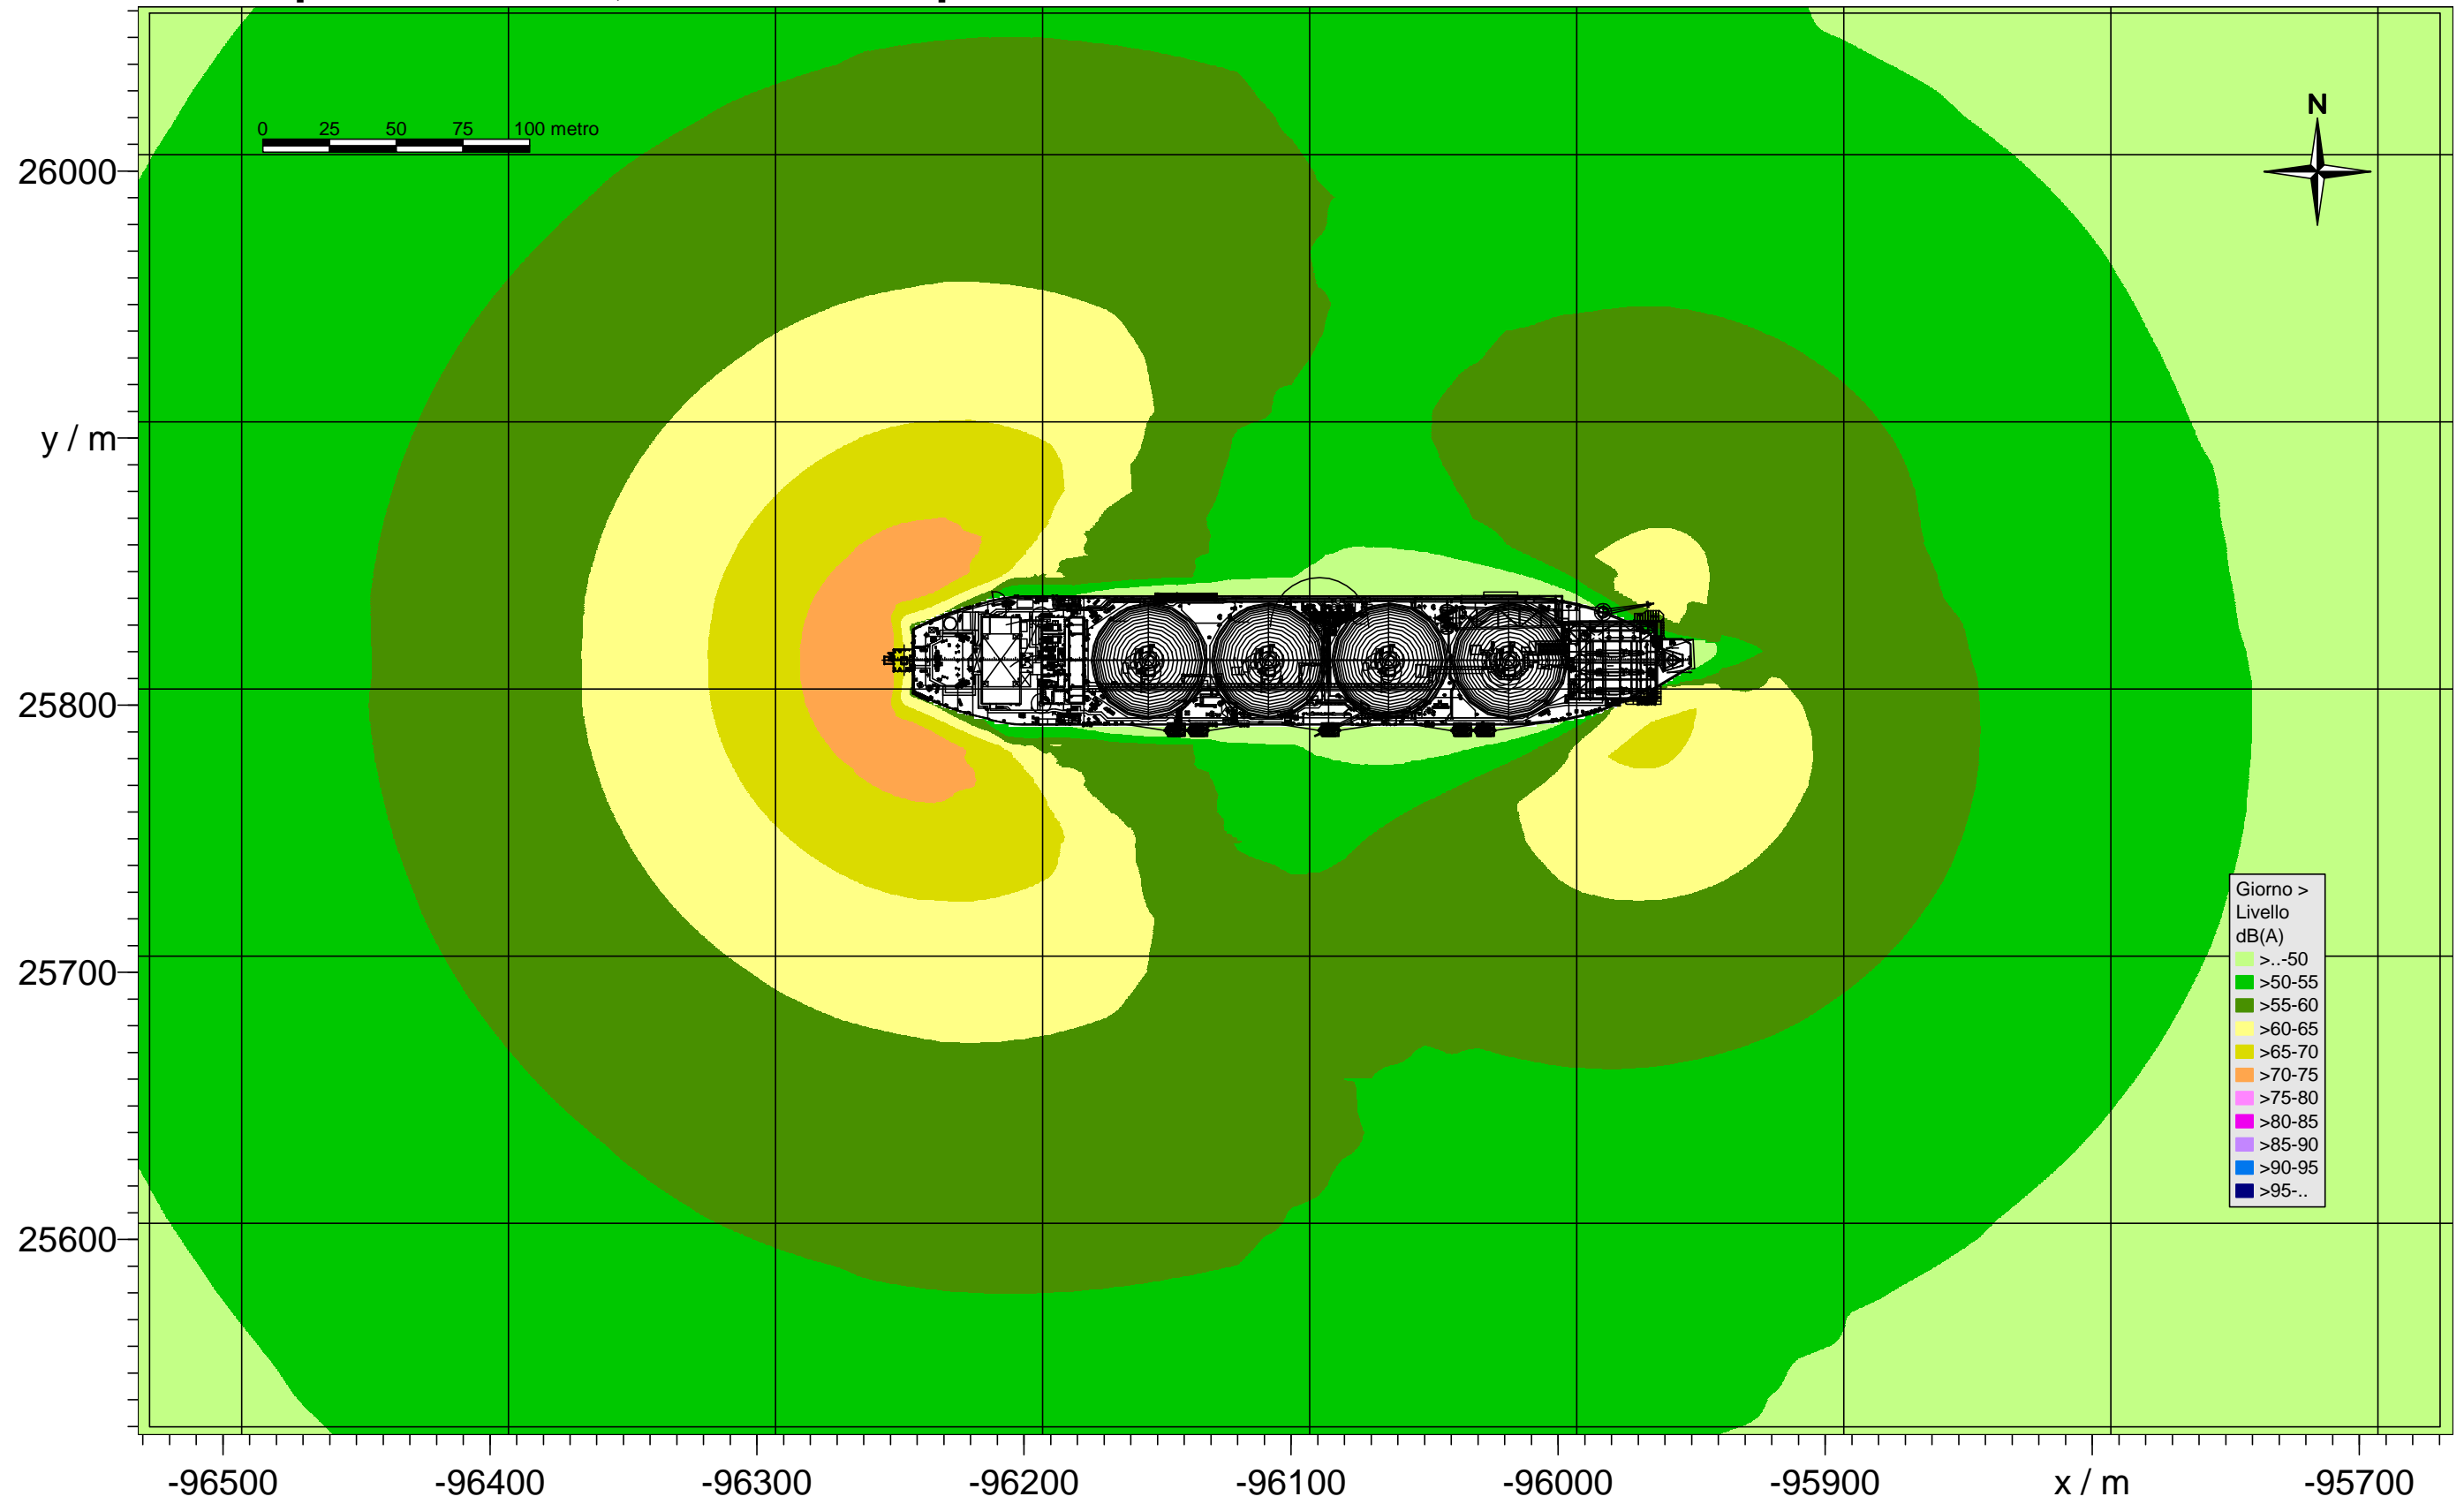

Giorno [Area 3000 m x 2000 m, Altezza rel. 6.00m]

M 1: 10000

Giorno Livello dB(A)	
>..-35	(White)
>35-40	(Lightest Gray)
>40-45	(Light Gray)
>45-50	(Medium-Light Gray)
>50-55	(Medium Gray)
>55-60	(Medium-Dark Gray)
>60-65	(Dark Gray)
>65-70	(Very Dark Gray)
>70-75	(Black)
>75-80	(Black)
>80-..	(Black)

Giorno > [Area 850m x 500m, Altezza rel. 0.50m]

M 1: 2500

Giorno > [Area 850m x 500m, Altezza rel. 6.00m]

M 1: 2500