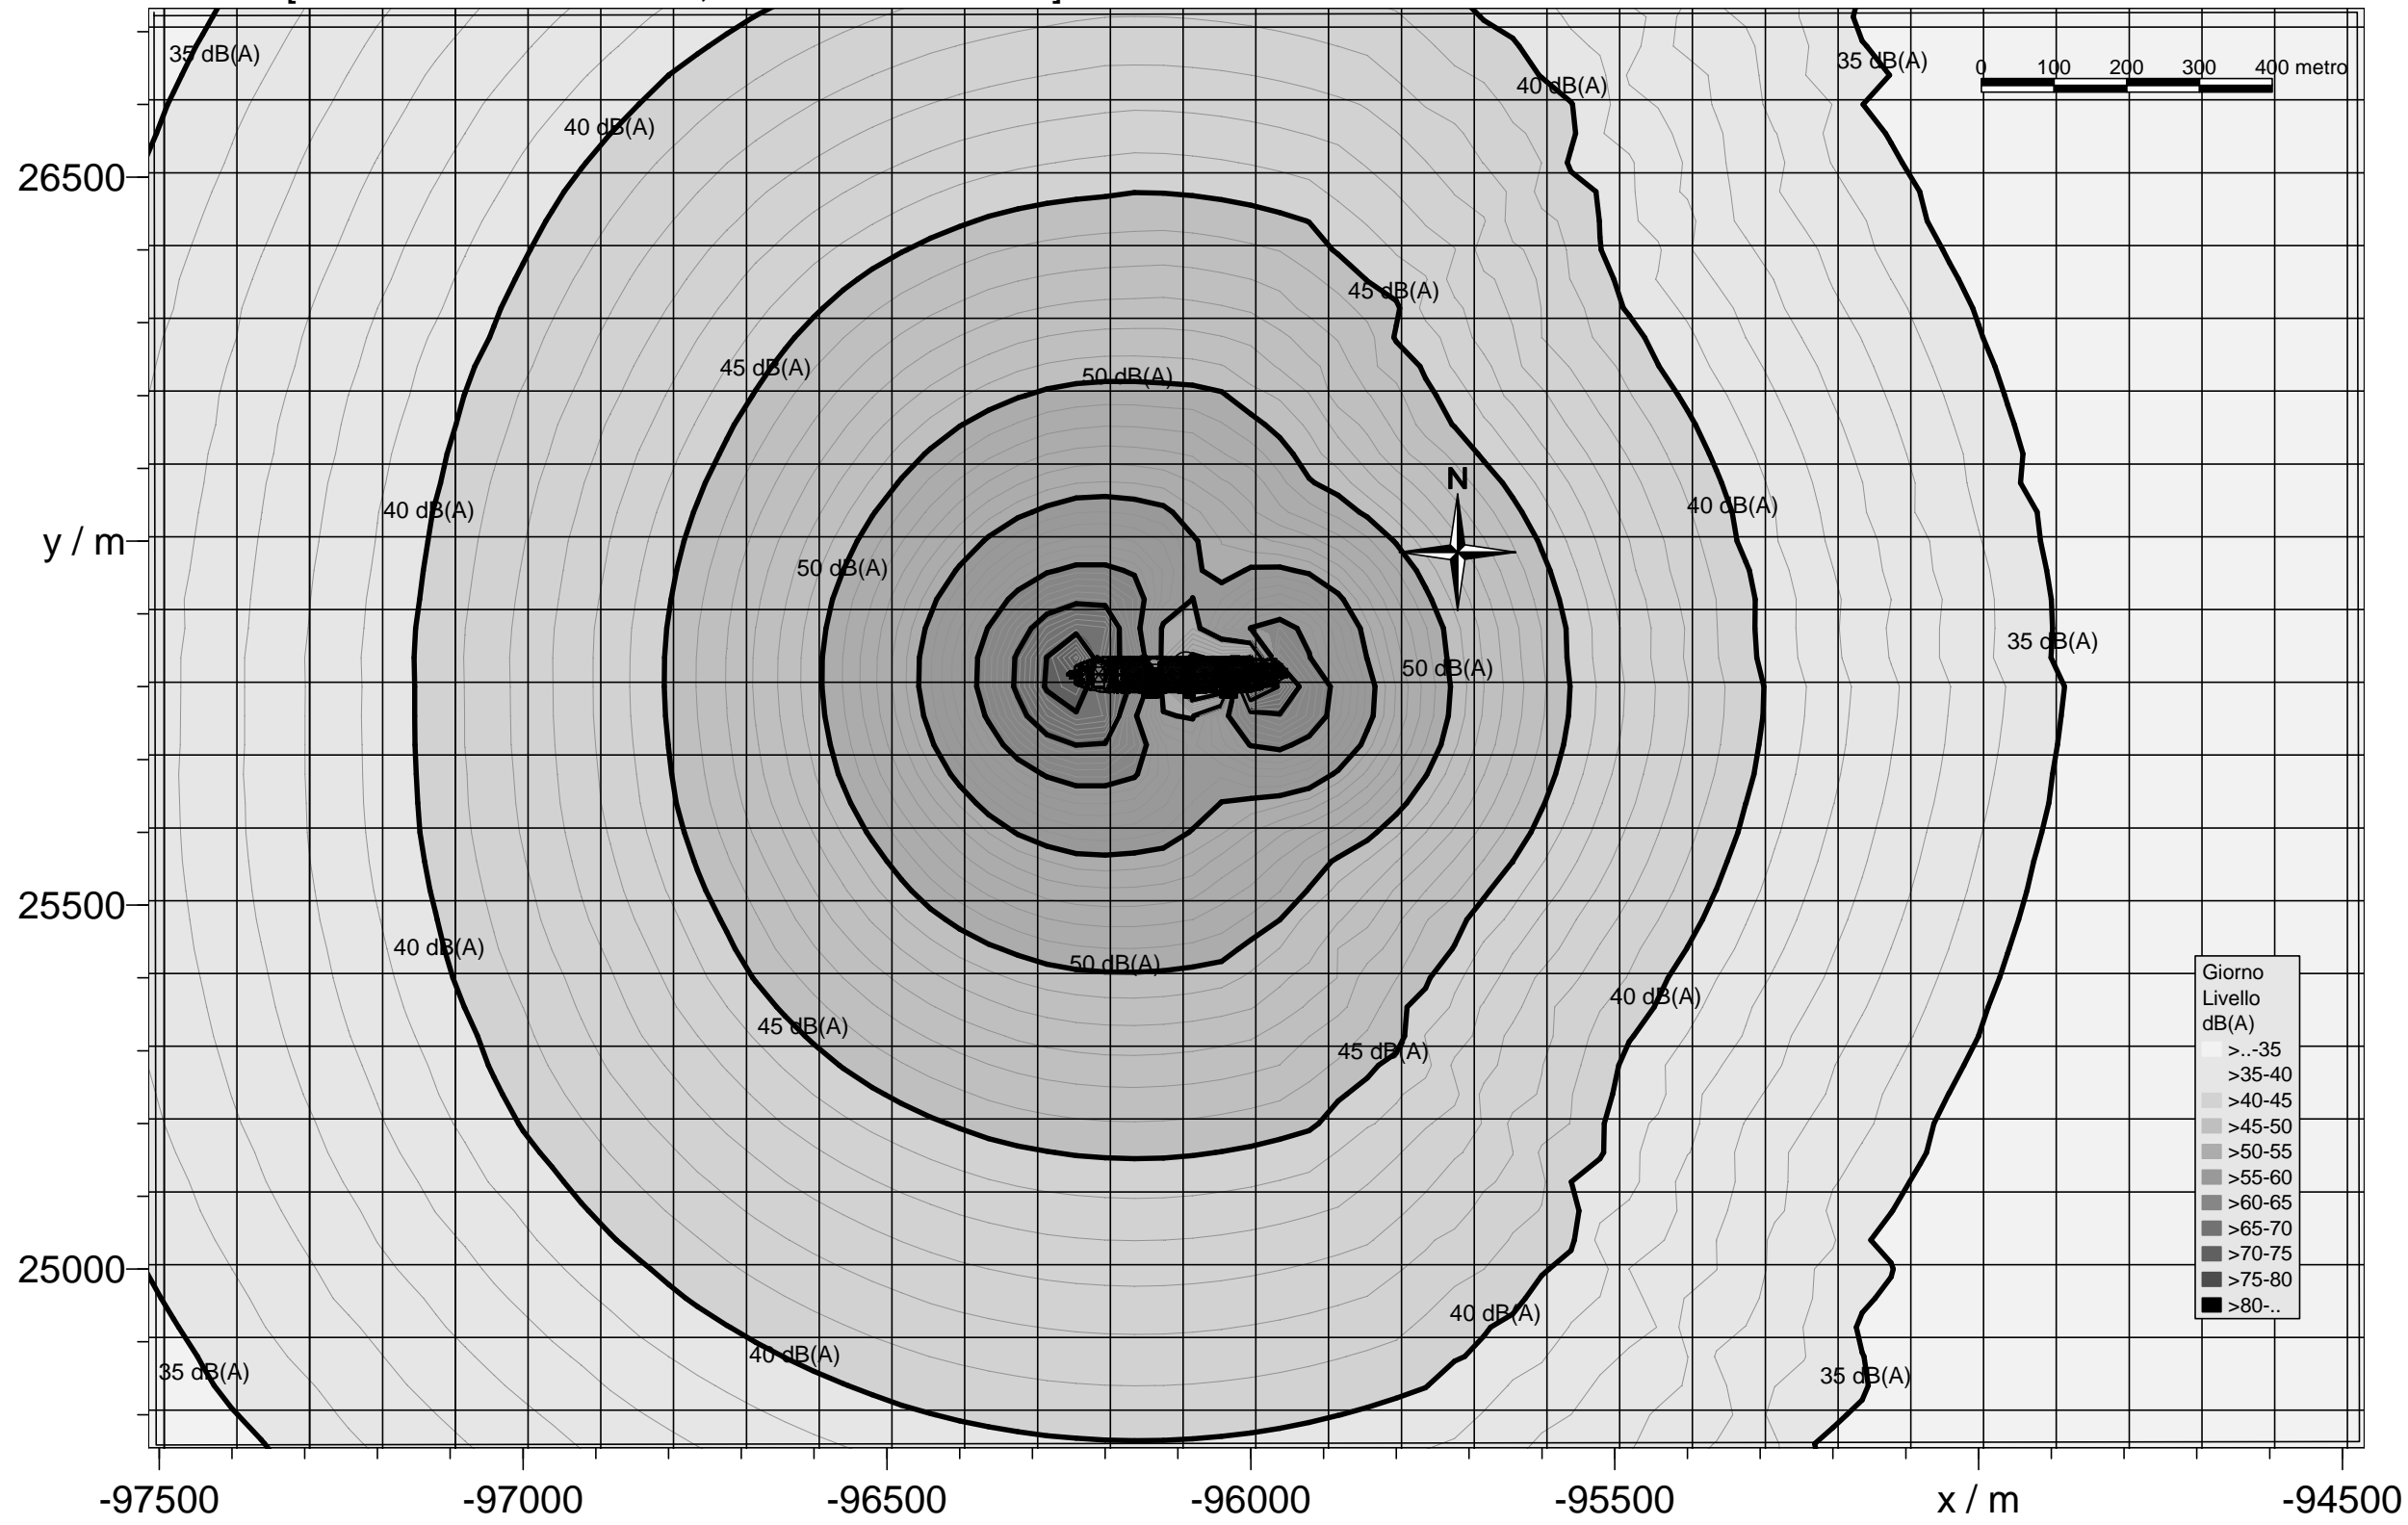

Giorno [Area 3000 m x 2000 m, Altezza rel. 6.00m]

M 1: 10000

Giorno Livello dB(A)	
>..-35	(White)
>35-40	(Lightest Gray)
>40-45	(Light Gray)
>45-50	(Medium-Light Gray)
>50-55	(Medium Gray)
>55-60	(Medium-Dark Gray)
>60-65	(Dark Gray)
>65-70	(Very Dark Gray)
>70-75	(Black)
>75-80	(Black)
>80-..	(Black)

Giorno > [Area 850m x 500m, Altezza rel. 0.50m]

M 1: 2500

Giorno > [Area 850m x 500m, Altezza rel. 6.00m]

M 1: 2500