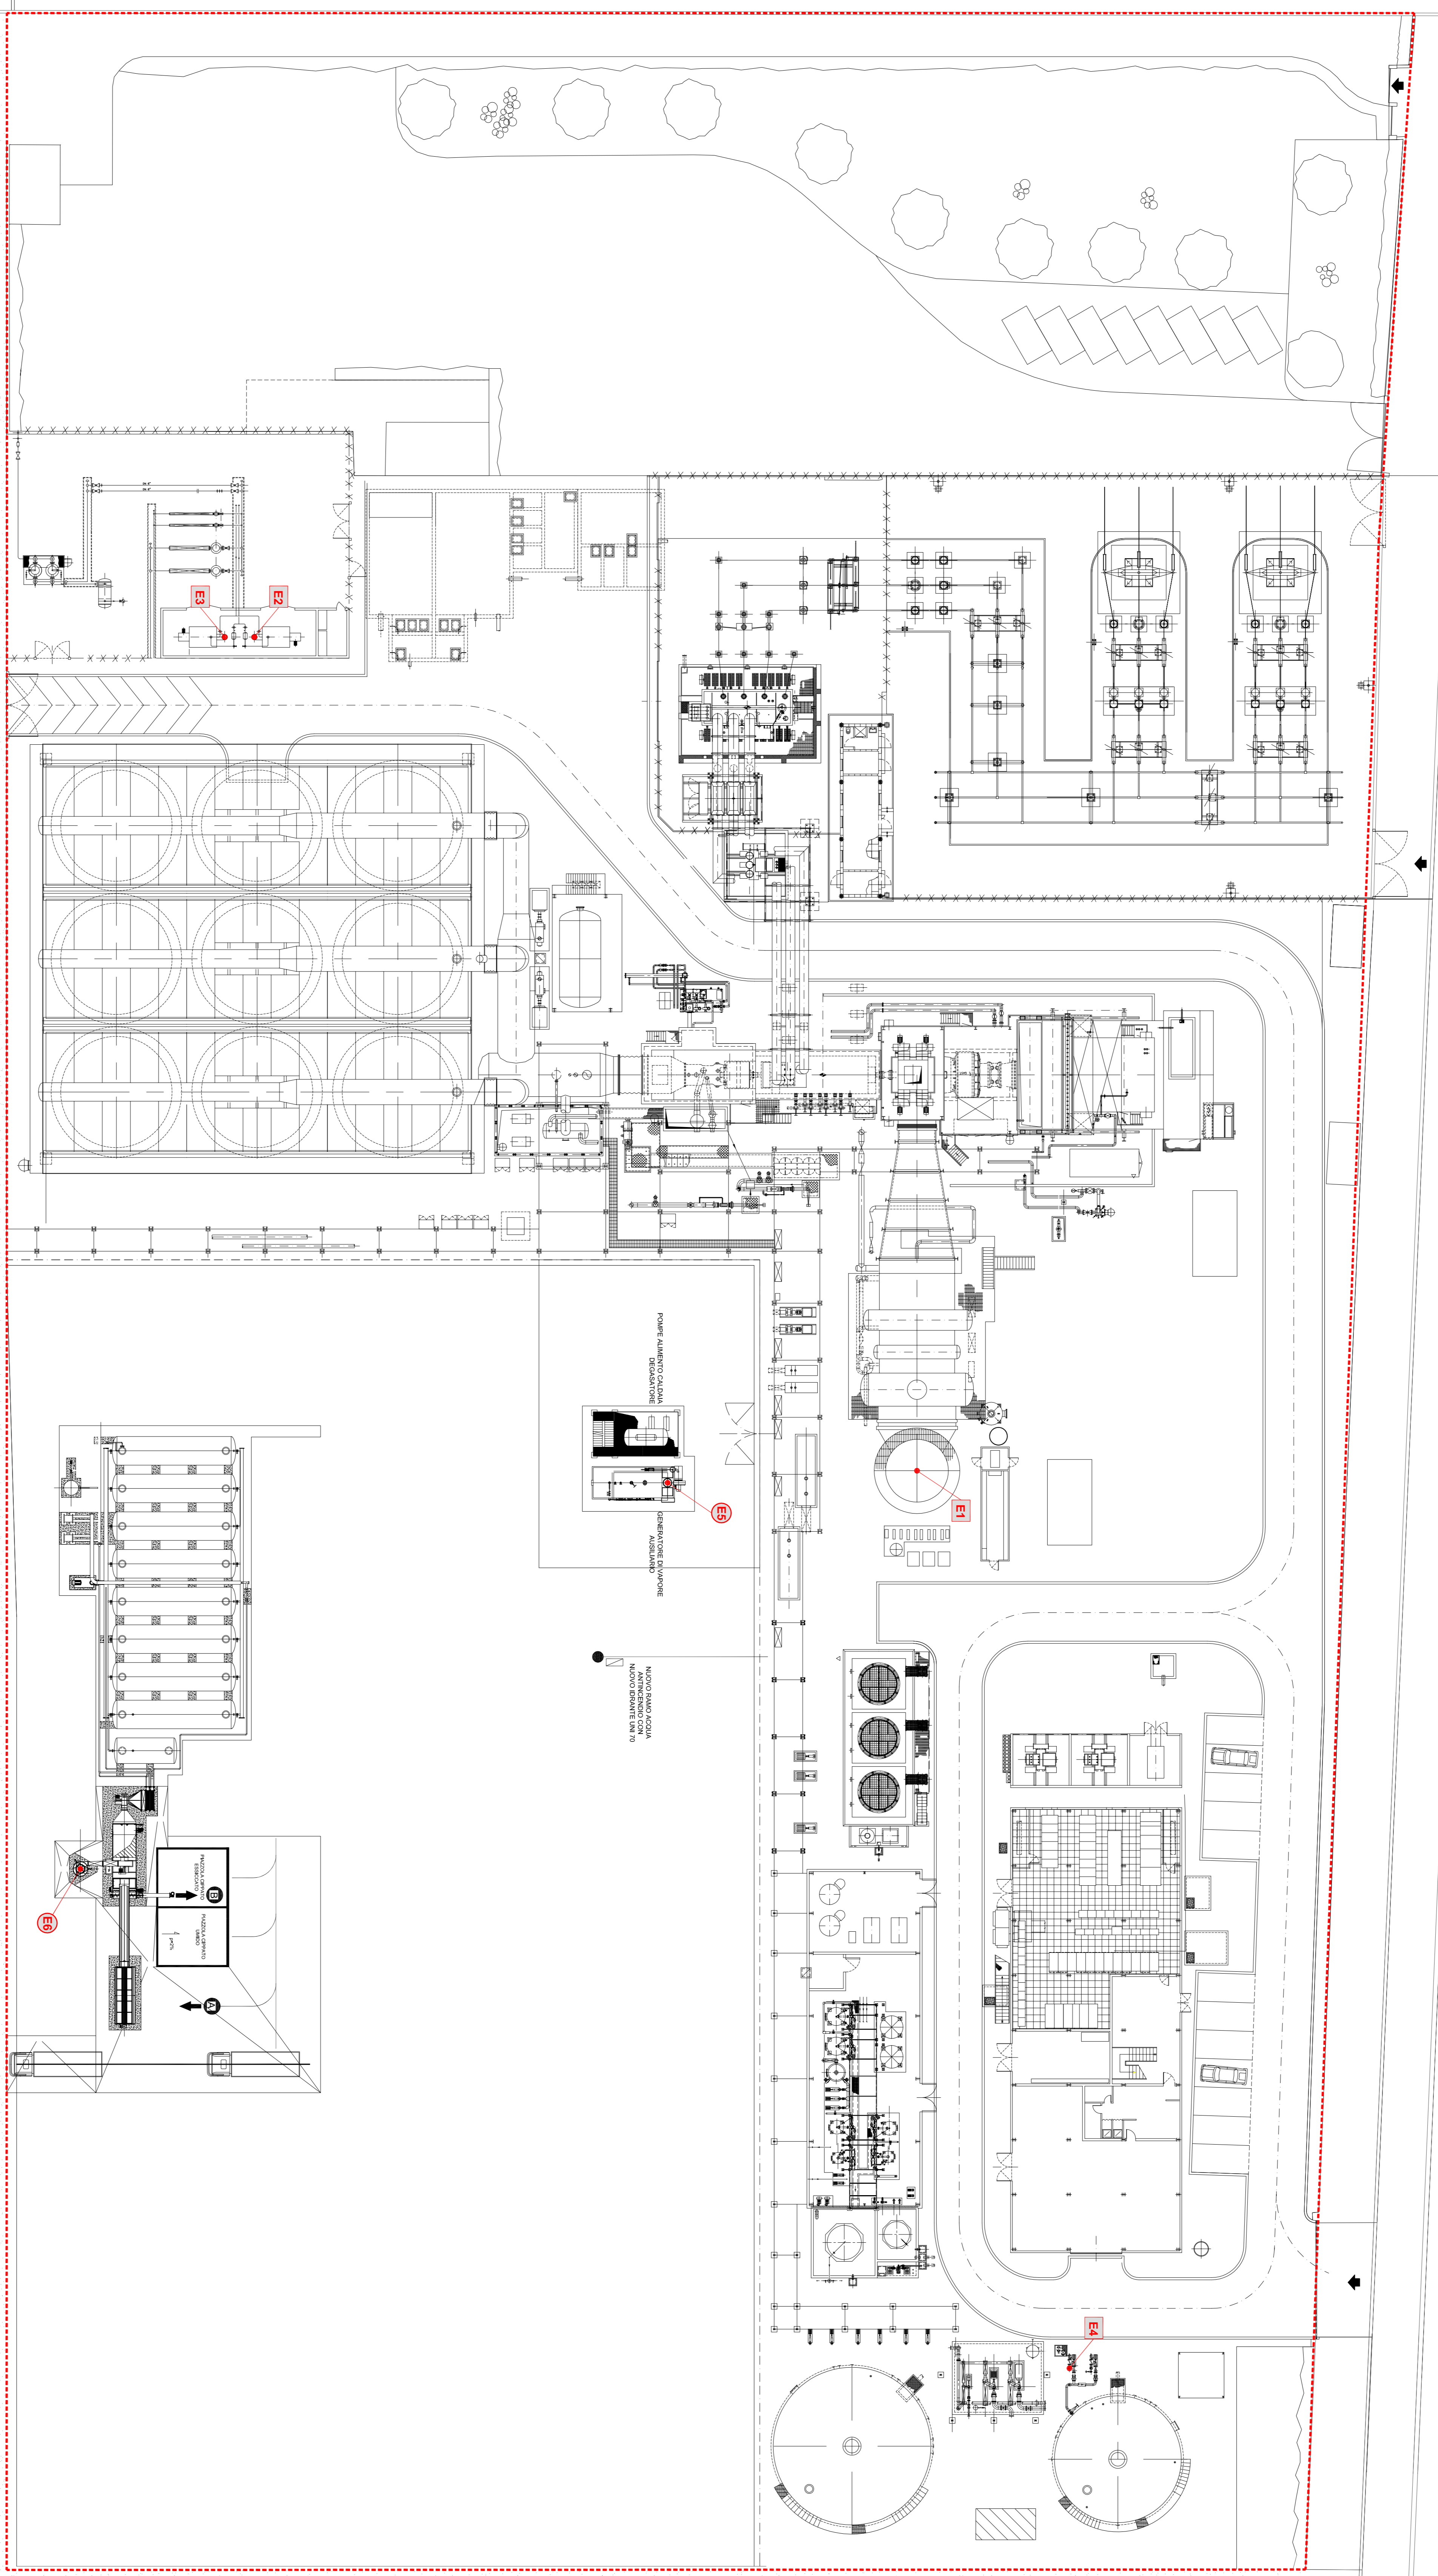

LEGENDA

-  AREA DI PROPRIETA' TERMICA CELANO S.P.A.
-  PUNTI DI EMISSIONE IN ATMOSFERA - STATO ATTUALE
-  PUNTI DI EMISSIONE IN ATMOSFERA - STATO FUTURO

NUOVA STRADA PROVINCIALE

0	14/05/2012	PRIMA EMISSIONE	STEAM	COMPLETATO	PROVVISORIO
<p>CLIENTE/PROGETTISTA: <b>TERMICA CELANO S.p.A.</b>  <b>ISTANZE DI AIA - Centrale Termoelettrica di Celano (AQ)</b></p>					
<p>PRODOTTORE: <b>TERMICA CELANO S.p.A.</b></p>					

**PRODOTTORE:**  
**Planimetria Modificata dello Stabilimento con Individuazione dei Punti di Emissione in Atmosfera**

CONFEZIONE:	FORMATO:	SCALA:	CONTENITORI:	REVISIONI:	DATA:
A0	1:250	C9	0	1/1	