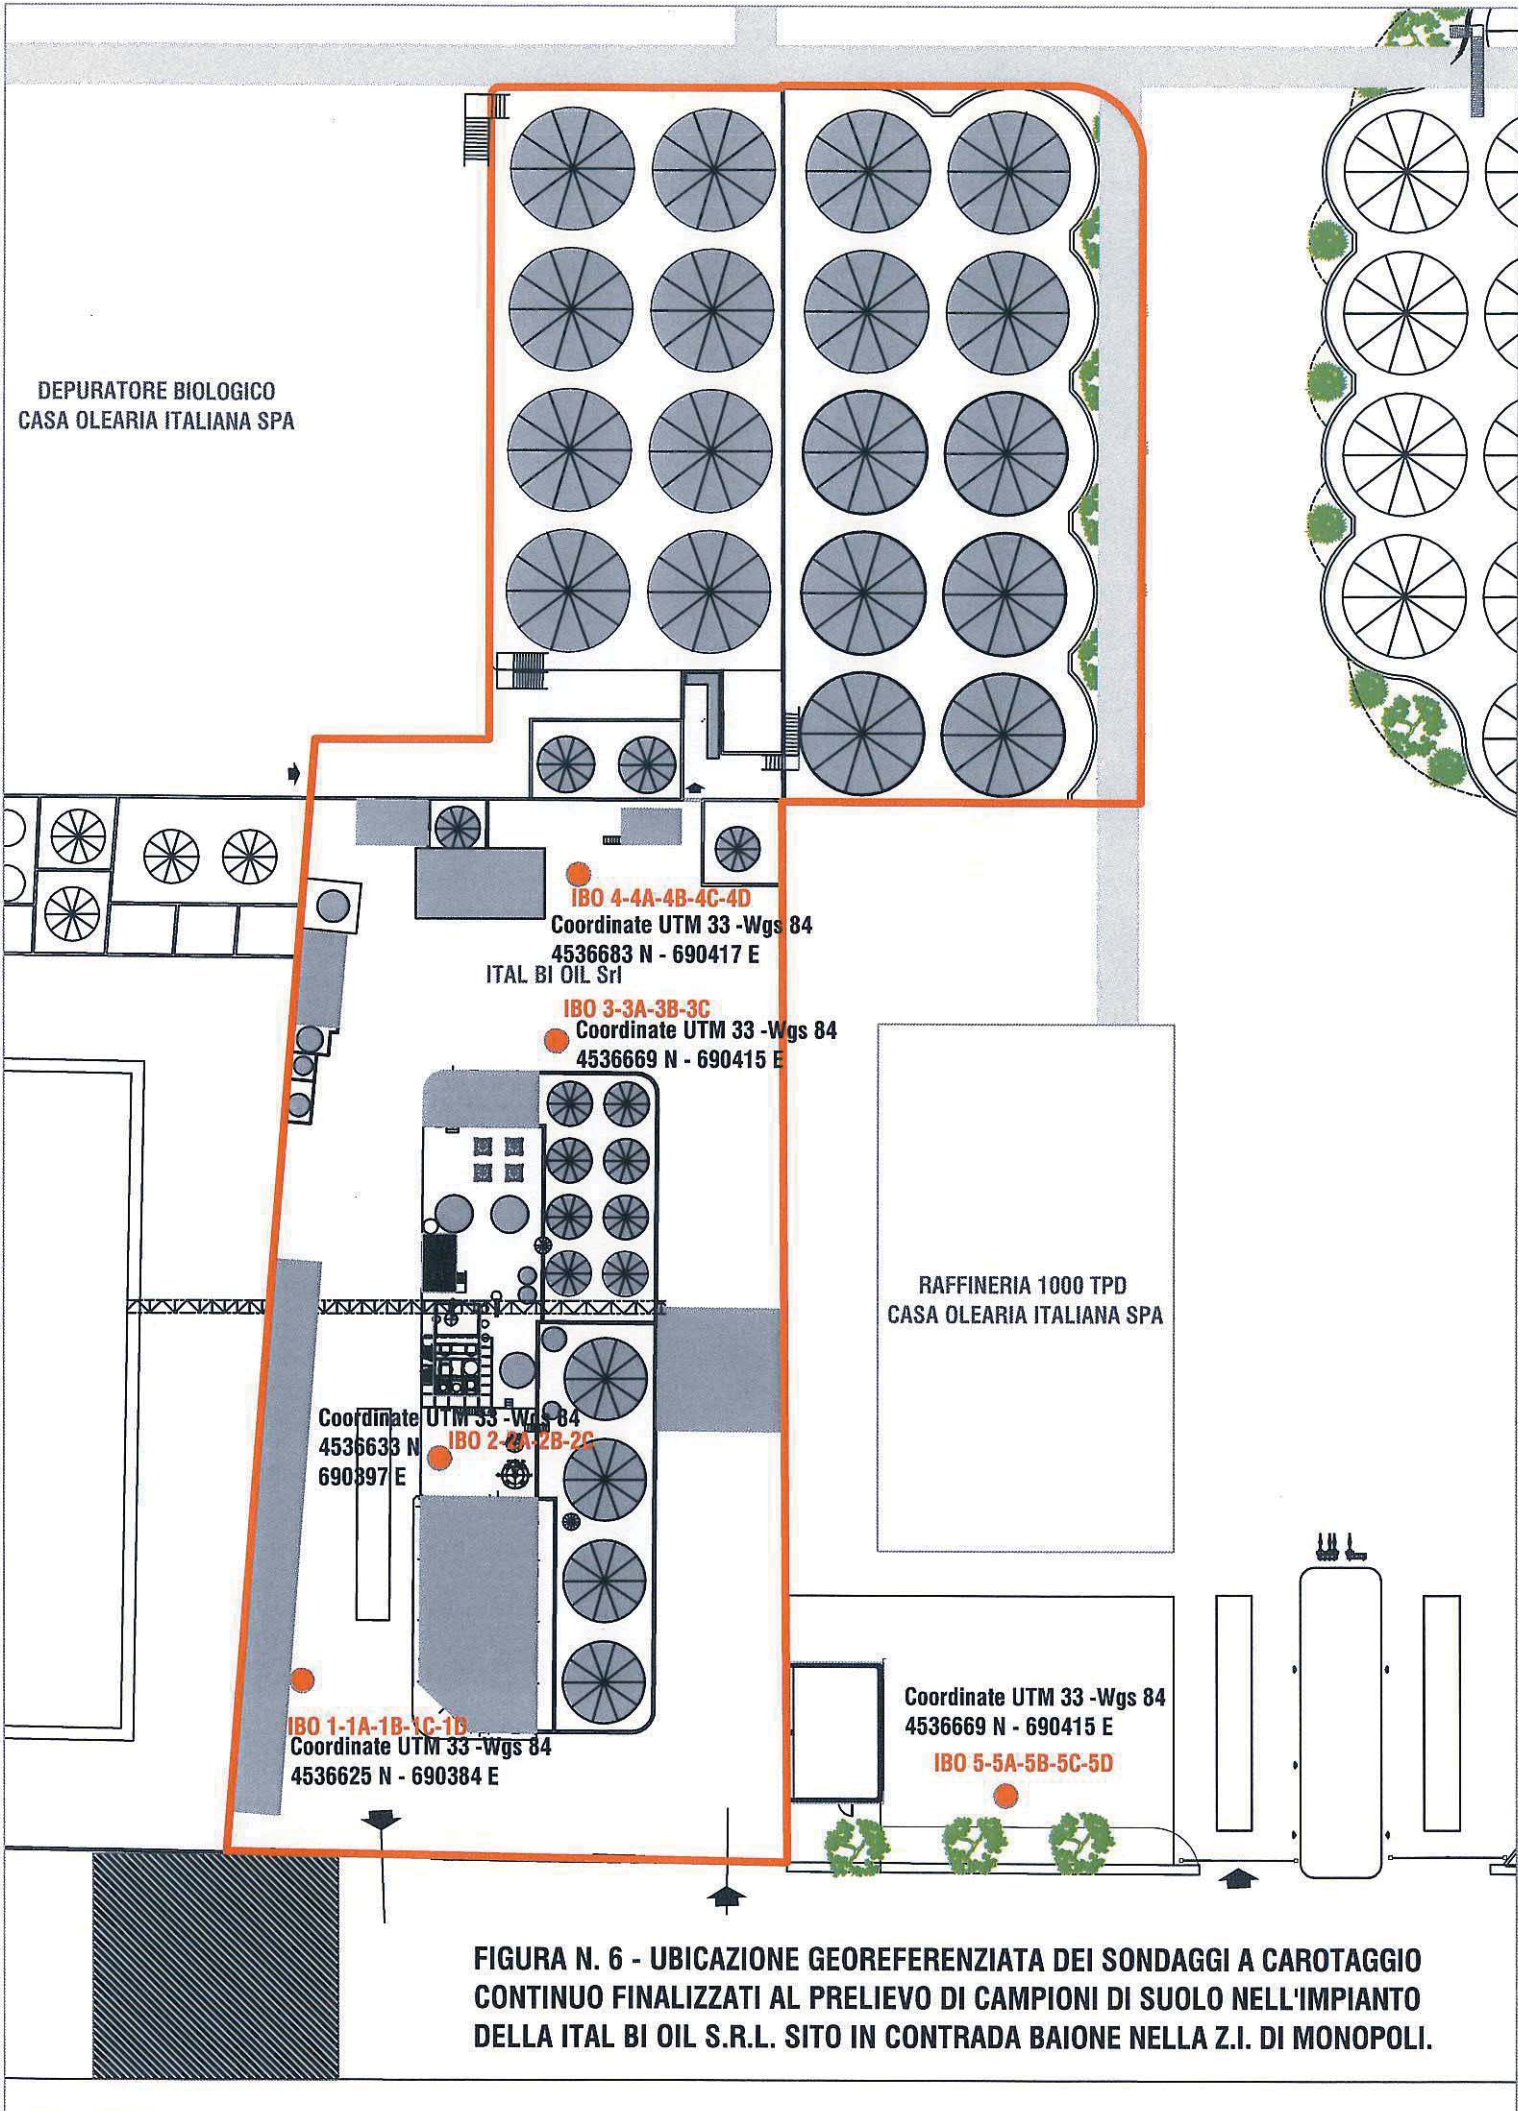

ALLEGATO C - TAVOLA CAMPIONAMENTO SUOLO

DEPURATORE BIOLOGICO
CASA OLEARIA ITALIANA SPA

FIGURA N. 6 - UBICAZIONE GEOREFERENZIATA DEI SONDAGGI A CAROTAGGIO CONTINUO FINALIZZATI AL PRELIEVO DI CAMPIONI DI SUOLO NELL'IMPIANTO DELLA ITAL BI OIL S.R.L. SITO IN CONTRADA BAIONE NELLA Z.I. DI MONOPOLI.