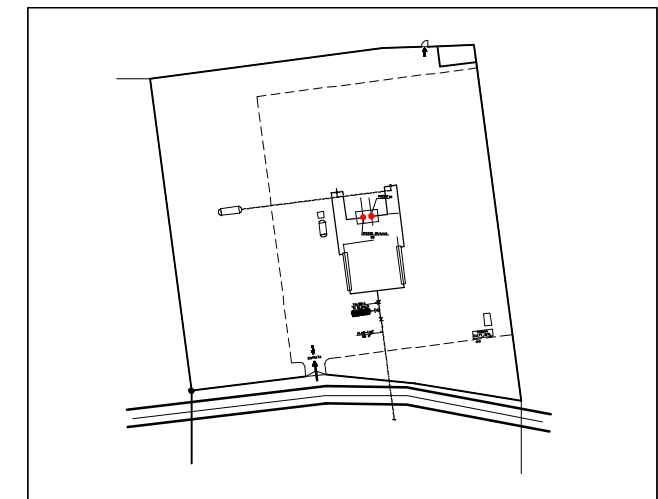

LEGENDA

-  DISTANZA LFL
-  DISTANZA 1/2LFL

NOTE

1- L'EVENTO IN ESAME SI RIFERISCE AL RILASCIO DI GAS NATURALE DA TESTA POZZO.

SCALA

MAPPA CHIAVE

FIGURA 1.C.1.6.1-R1-1-FF-5D

RAPPORTO PRELIMINARE DI SICUREZZA (NOF)
STOCCAGGIO GAS NATURALE PALAZZO MORONI
EVENTO No.1 - 1''
CONDIZIONI METEO 5D
FLASH FIRE
DISTANZE LFL E 1/2 LFL