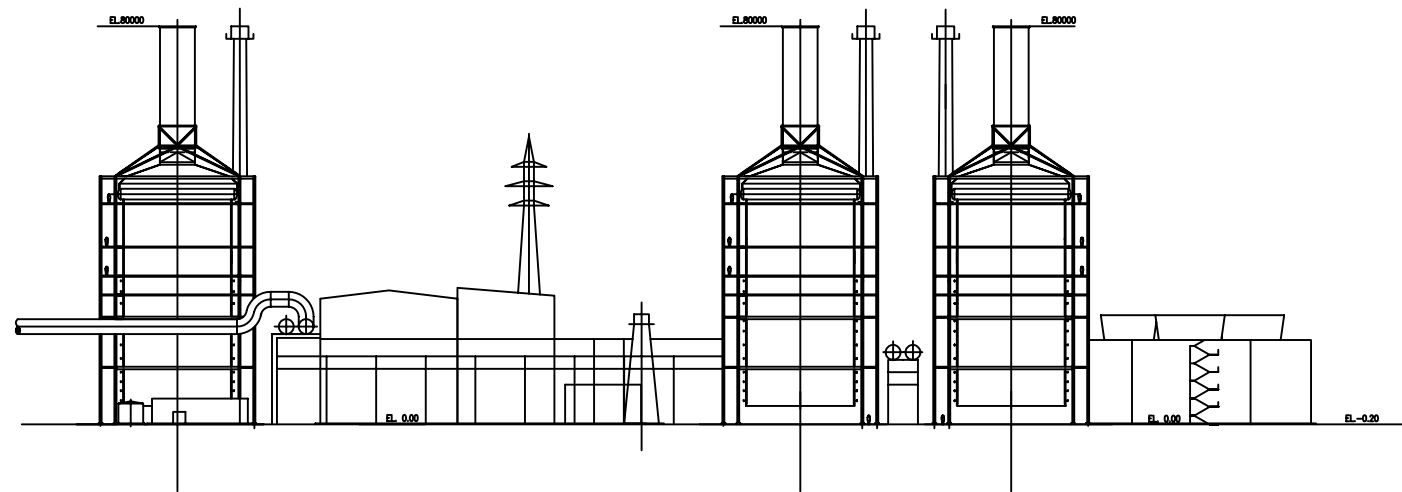

SEZ. A-A

SEZ. B-B

RIVA ACCIAIO Spa CENTRALE 600MW
 CENTRALE C.C. DA 600 MW CON GAS SIDERURGICI
 VISTE

1:500