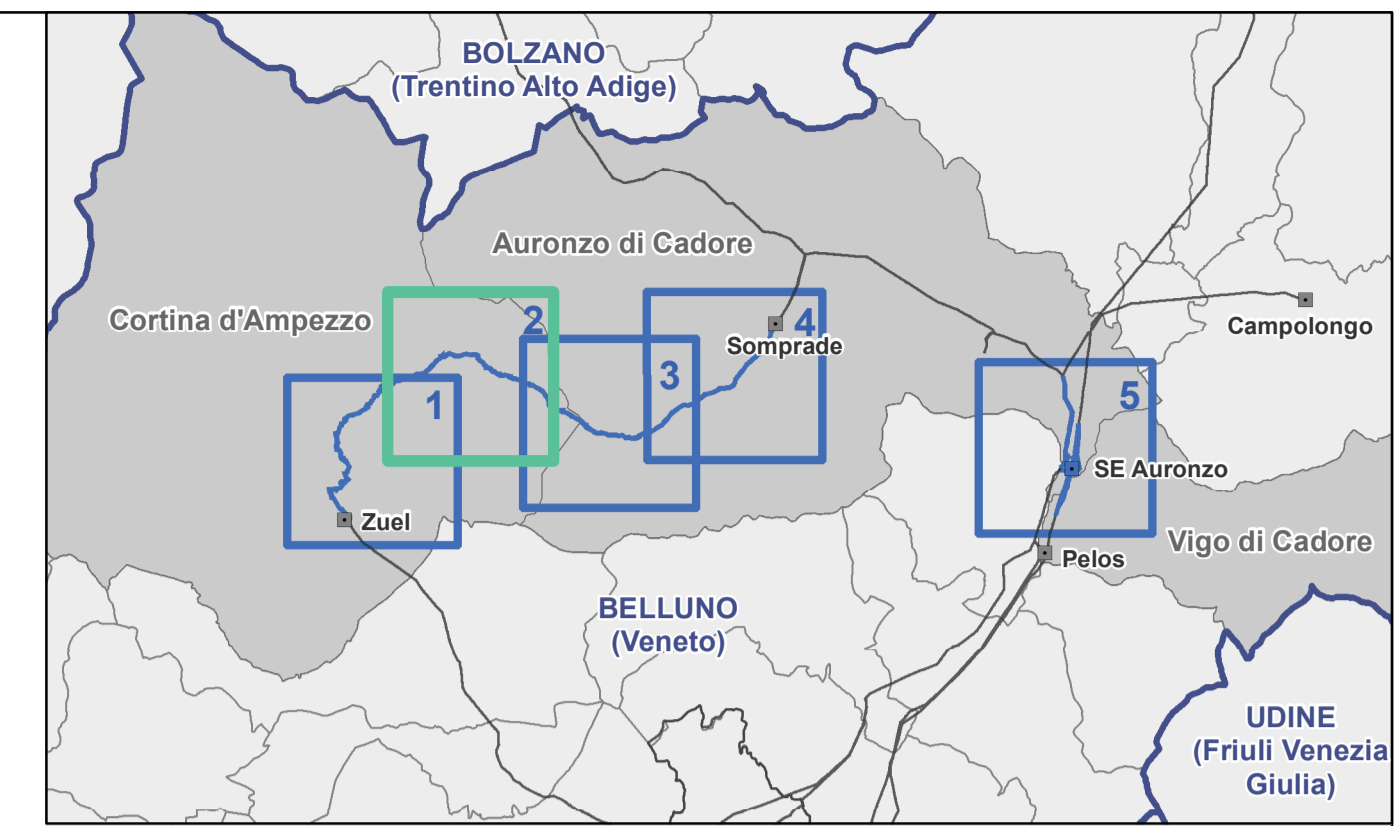

- Carta degli habitat**
- No habitat di interesse comunitario
  - 3220, Fiumi alpini con vegetazione riparia erbacea
  - 4070, Boscaglie di Pinus mugo e Rhododendron hirsutum (Mugo-Rhododendretum hirsutum)
  - 6170, Formazioni erbose calcicole alpine e subalpine
  - 7140, Torbiere di transizione e instabili
  - 7230, Torbiere basse alcaline
  - 8120, Ghiaioni calcarei e scistolcarei montani e alpini (Thlaspietea rotundifolii)
  - 8210, Pareti rocciose calcaree con vegetazione casmofitica
  - 9130, Faggeti dell'Asperulo-Fagetum
  - 9410, Foreste acidofile montane e alpine di Picea (Vaccinio-Piceetea)
  - 9420, Foreste alpine di Larix decidua e/o Pinus cembra

**Legenda**

**Sostegni**

- Nuovo
- Da demolire
- Esistente

**Linee elettriche**

- Nuova linea aerea 132 kV ST
- Nuova linea aerea 132 kV DT
- Nuova linea aerea 220 kV ST
- Nuovo cavo interrato 132 kV
- Linea aerea 132 kV ST da demolire
- Linea aerea 220 kV ST da demolire
- Linea aerea esistente

**Aree e piste di cantiere**

- Area di cantiere base
- Area di stoccaggio
- Nuova pista di cantiere
- Pista esistente

**Altre informazioni**

- Aree di taglio della vegetazione arborea

Fonte dati  
Regione Veneto, Carta degli habitat e habitat di specie.