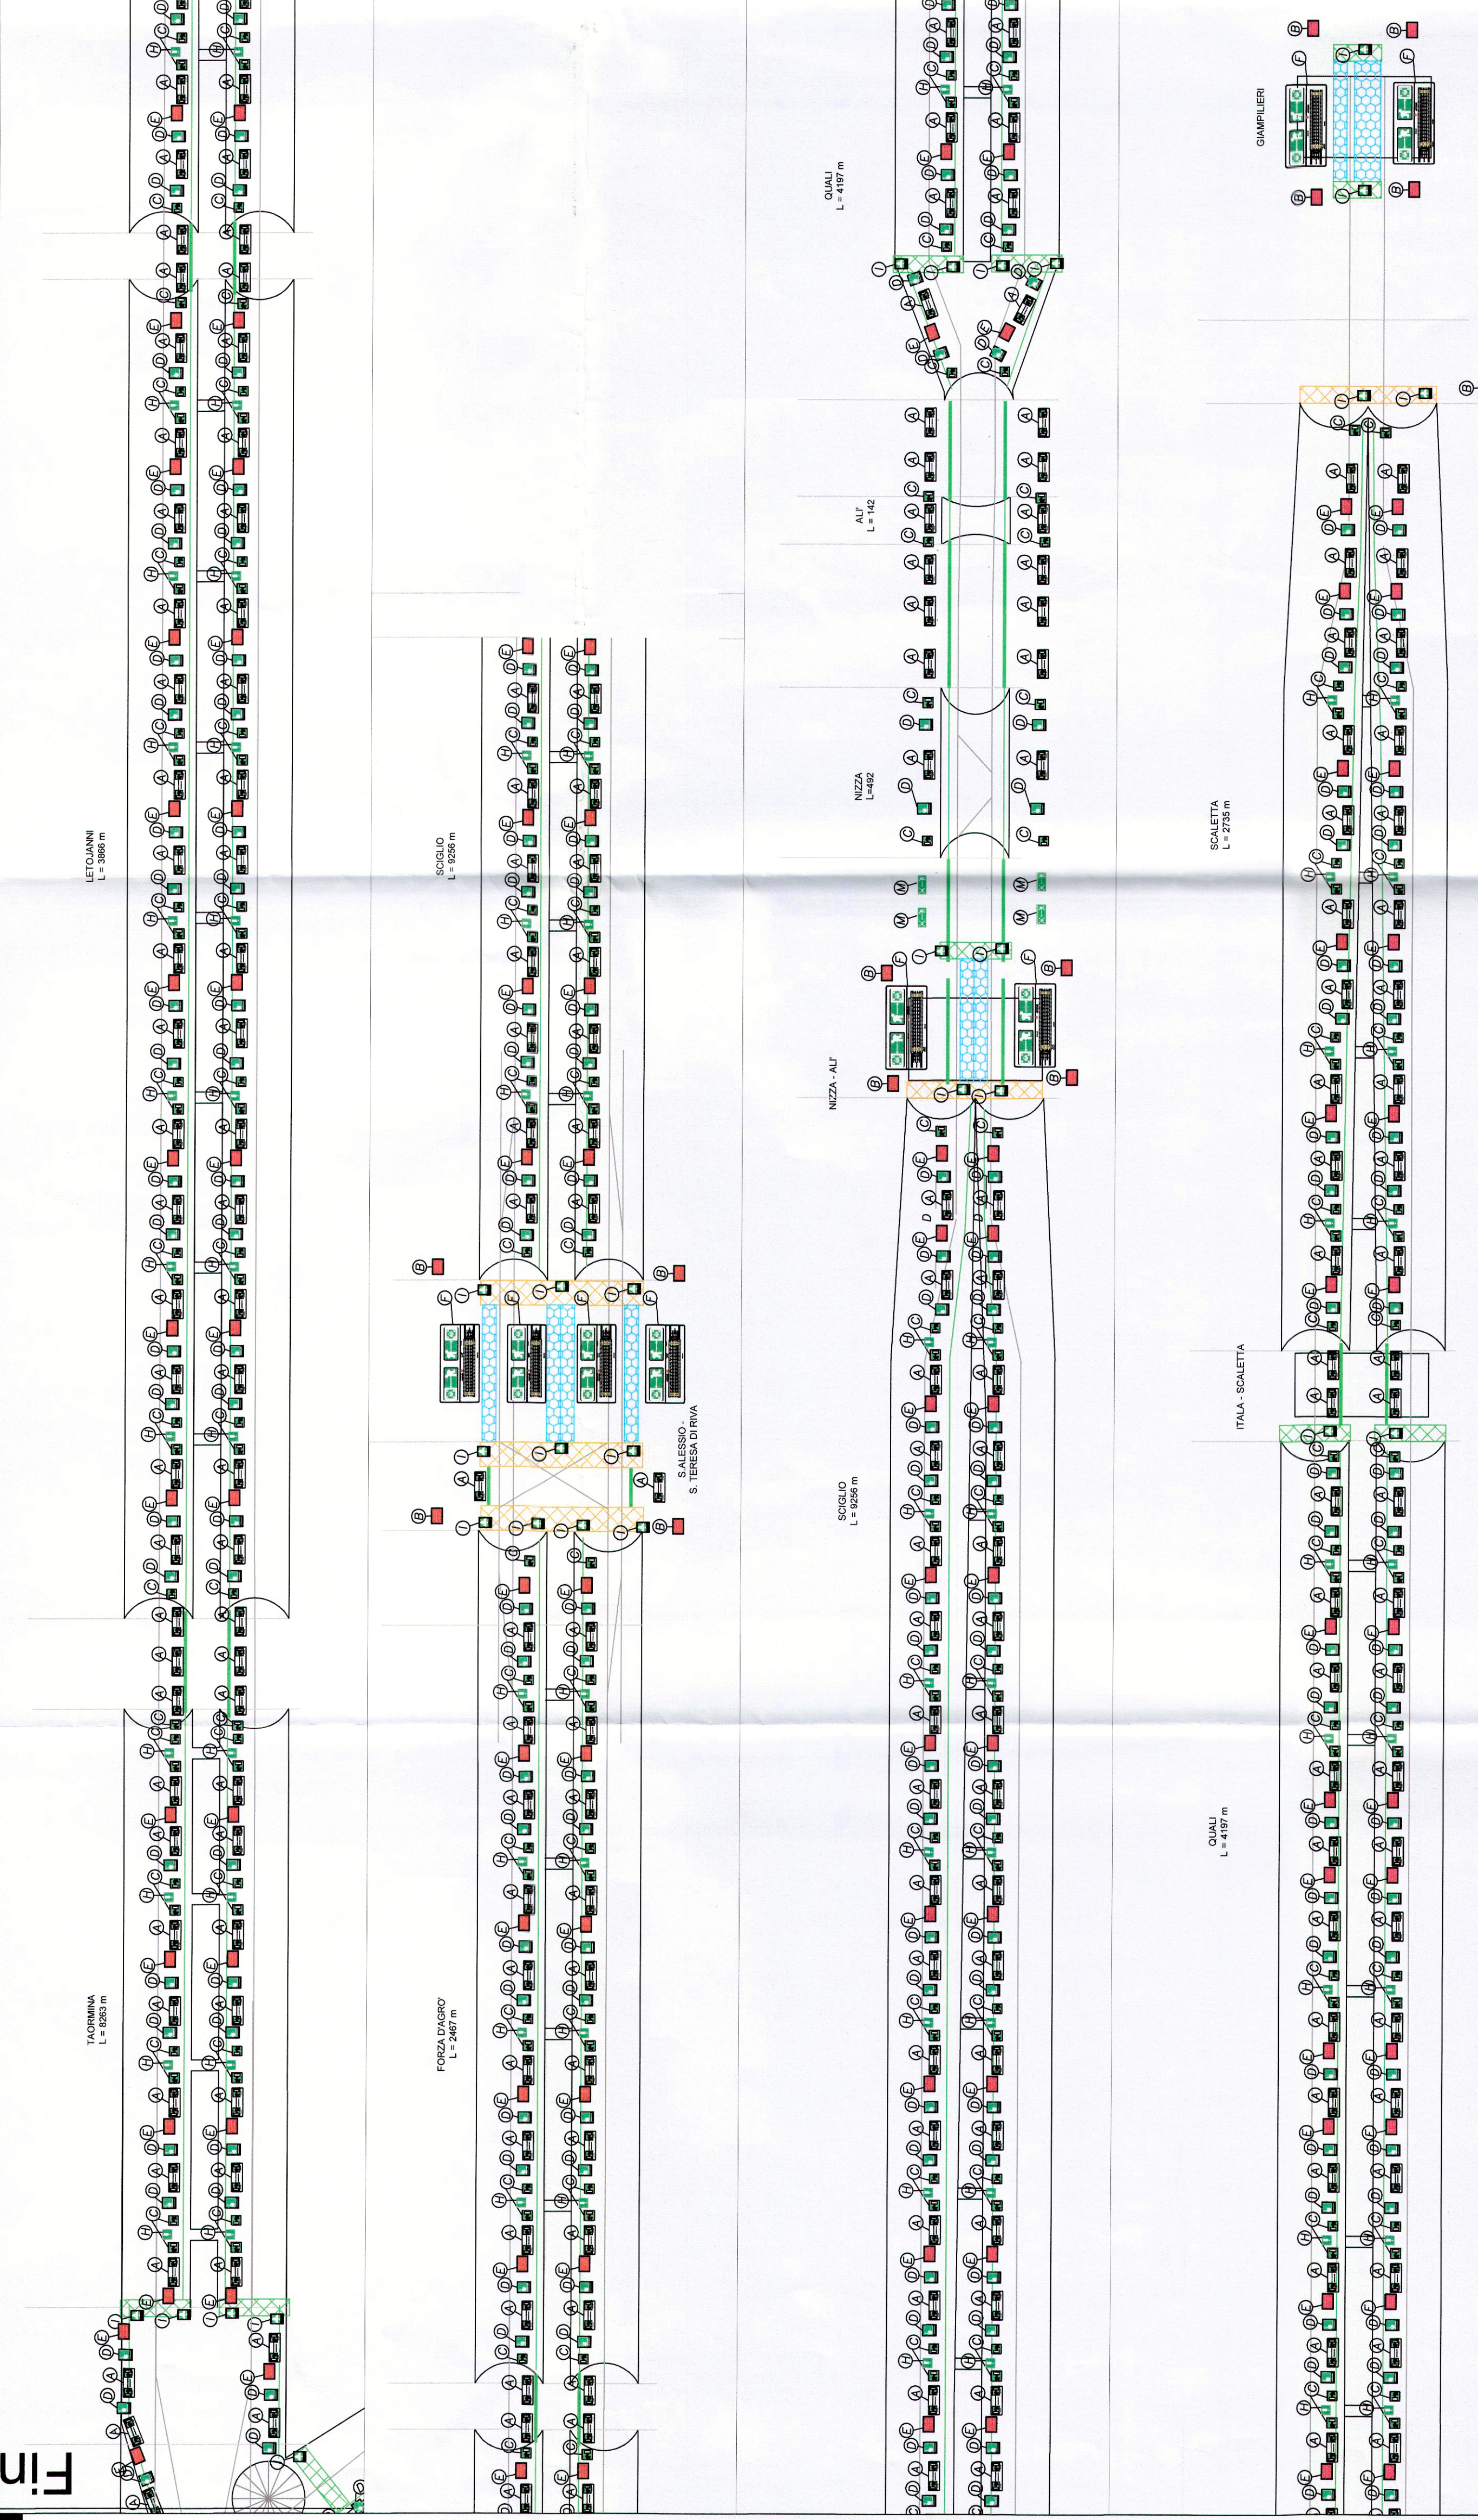

Fin

LEGGENDA

COMITENTE:

PROGETTAZIONE:

DIRETTRICE FERROVIARIA MESSINA - CATANIA - PALERMO
UO SICUREZZA, MANUTENZIONE ED INTEROPERABILITA'
PROGETTO DEFINITIVO

RADDOPPIO DELLA TRATTA GIAMPILLERI - FIUMEFREDDO
Lotto 2: Taormina (e) - Giampillieri (e)

PIANTA E SEZIONE LONGITUDINALE DELLE GALLERIE
CON SEGNALETICA DI EMERGENZA

SCALA: 1:XXX

COMMESSA LOTTO FASE ENTE TIPO DOC. OPERANDISCRINA PROCR. REV.
RS2S 02 0 97 D X SC0003 002 B

Rev.	Descrizione	Redatto	Data	Verificato	Data	Approvato	Data	Autorizzato	Data
A	Emissione Esecutiva	G. Lazzarini	10/2017	L. Gaetano	10/2017	F. Colaninno	10/2017		
B	Consegna al CSUPP	G. Lazzarini	10/2018	G. Lazzarini	10/2018	F. Colaninno	10/2018