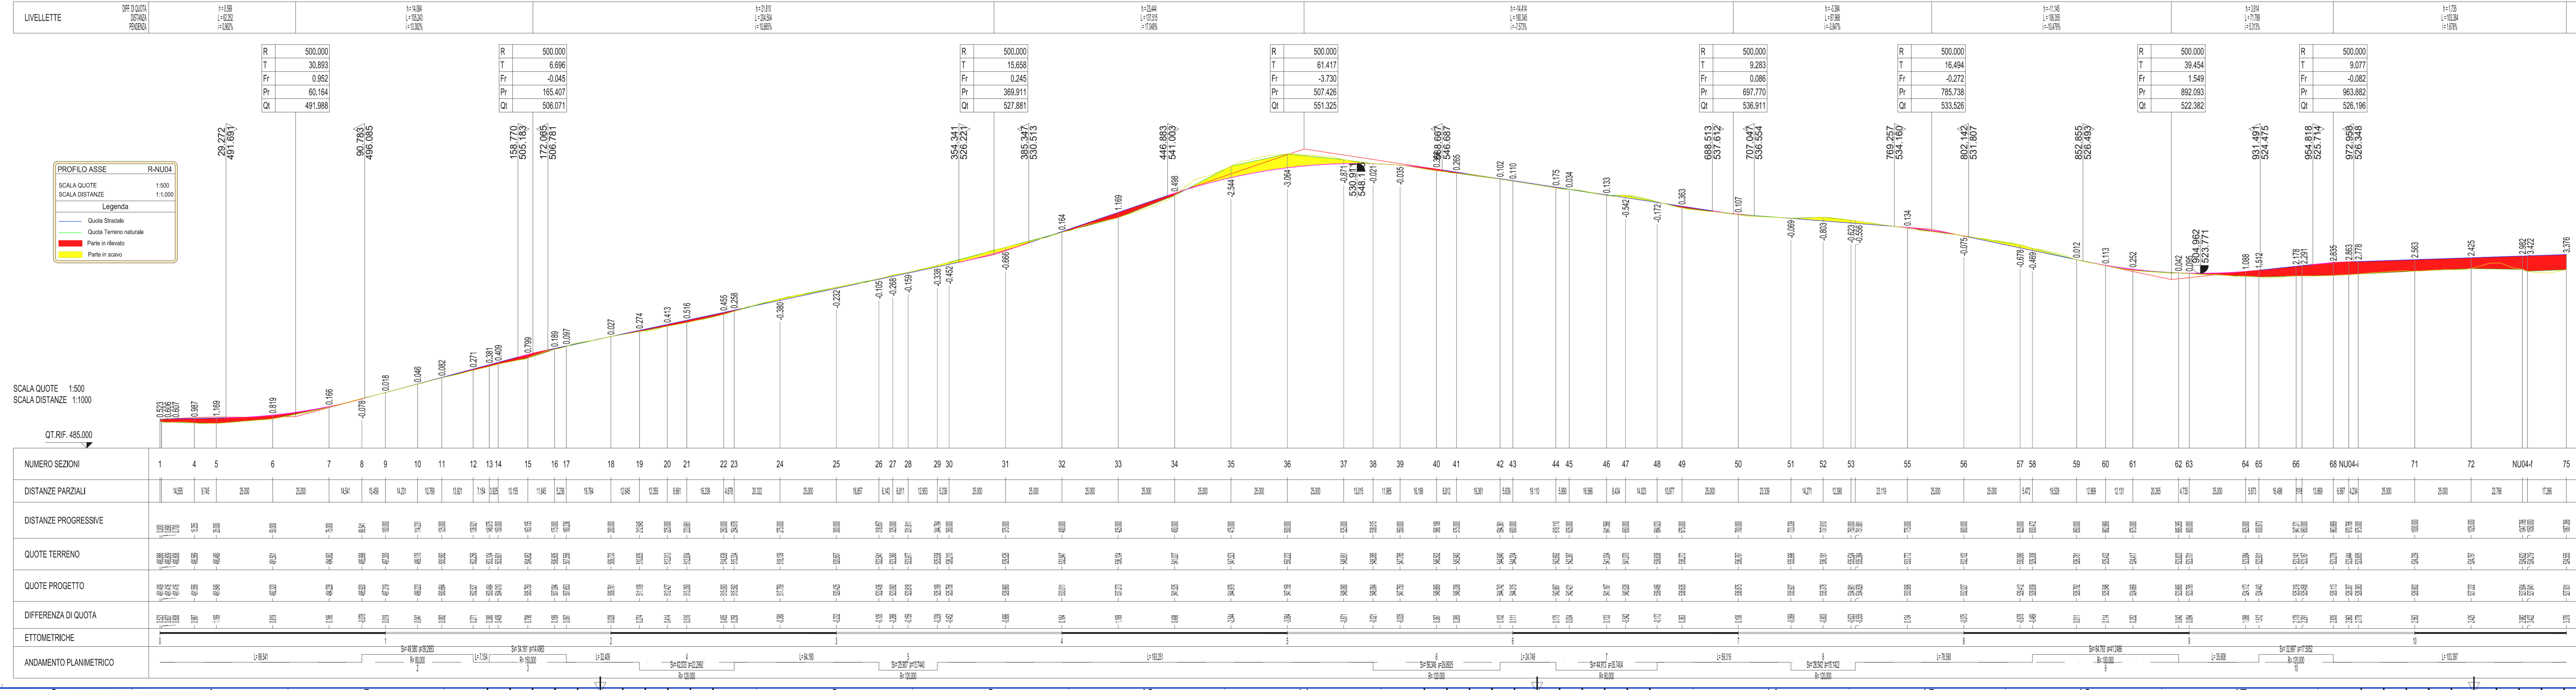

PLANIMETRIA R-NU04 - scala 1:1.000

LEGENDA	
100-00	Numero di sezione e progressiva
●	Posizione aerogeneratori
R-NU01	Nome aerogeneratori
Red line	Tratto in rilevato scarpata 2/3
Yellow line	Tratto in scavo scarpata 1/1
n.b. La larghezza stradale è pari a L=5.00 m	

LIVELLE

STAZIONE	ALTEZZA	STAZIONE	ALTEZZA	STAZIONE	ALTEZZA	STAZIONE	ALTEZZA	STAZIONE	ALTEZZA	STAZIONE	ALTEZZA	STAZIONE	ALTEZZA	STAZIONE	ALTEZZA
0+000	11.189	0+100	11.189	0+200	11.189	0+300	11.189	0+400	11.189	0+500	11.189	0+600	11.189	0+700	11.189