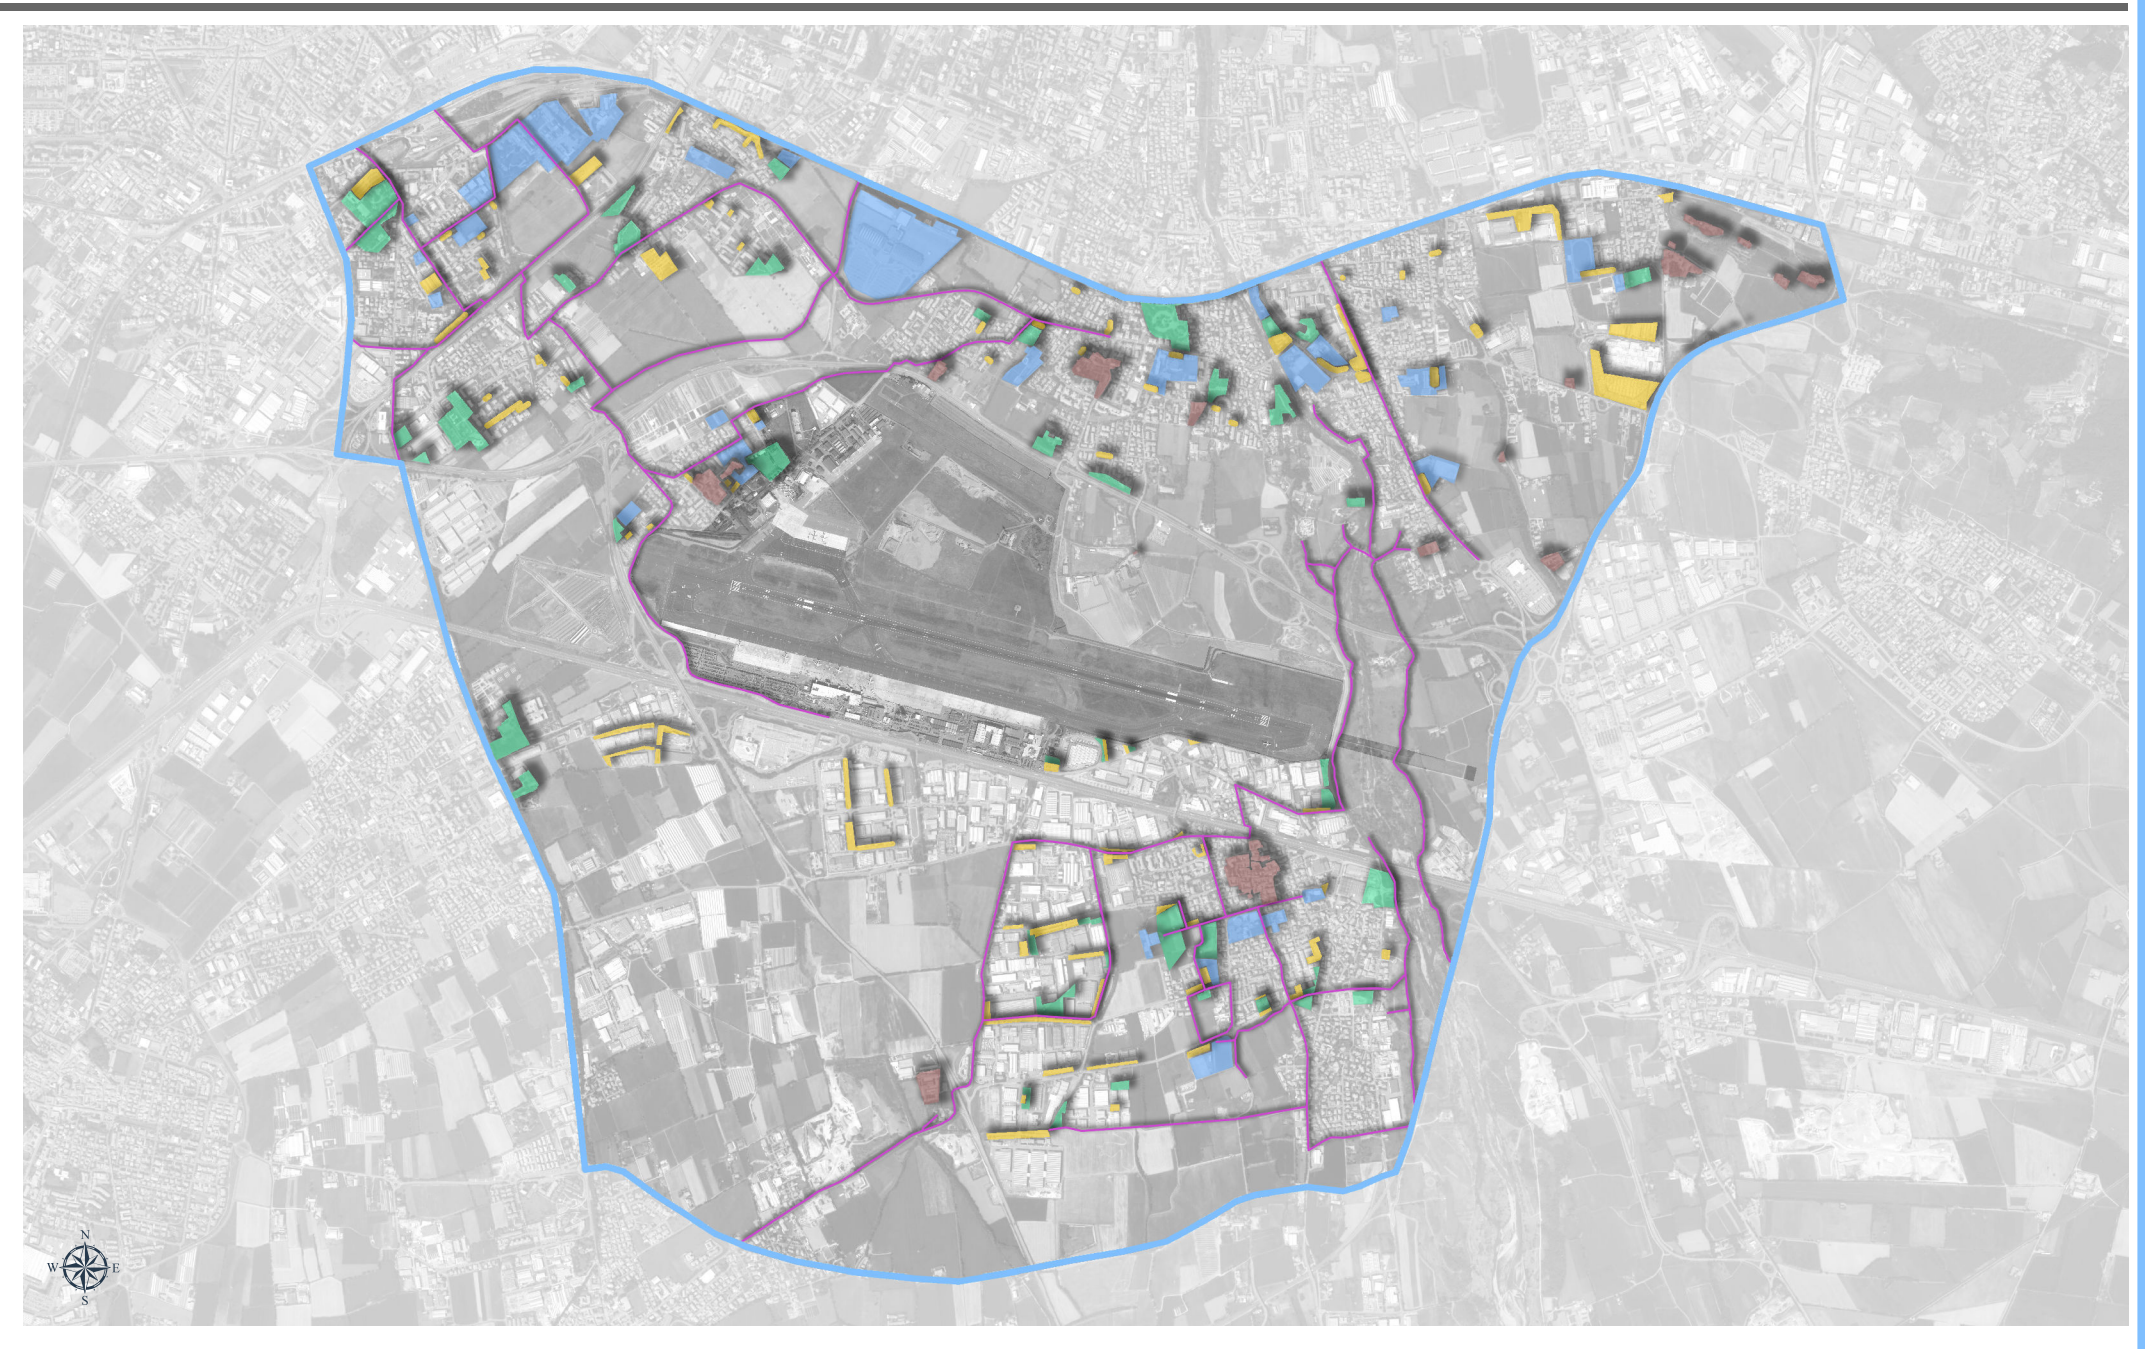

FUNZIONE SOCIALE

Piano di Governo del Territorio del Comune di Grassobbio
Piano dei Servizi - Sistema complessivo delle attrezzature e della mobilità
Parcheggi e servizi per la collettività

Piano di Governo del Territorio del Comune di Orio al Serio
Piano dei Servizi - Servizi pubblici e di interesse pubblico o generale esistenti e di progetto
Attrezzature sportive, socio-culturali, amministrative

Piano di Governo del Territorio del Comune di Orio al Serio
Piano dei Servizi - Servizi pubblici e di interesse pubblico o generale esistenti
Piste ciclabili esistenti

Piano di Governo del Territorio del Comune di Grassobbio
Documento di Piano - Indirizzi per il sistema insediativo
Ambiti per verde e attrezzature sportive di uso pubblico

Piano di Governo del Territorio del Comune di Orio al Serio
Piano dei Servizi - Servizi pubblici e di interesse pubblico o generale esistenti e di progetto
Aree verdi, spazi pubblici esistenti e di progetto

Parco Regionale del Serio
Variante al Piano Territoriale di Coordinamento del Serio - Individuazione percorsi e parcheggi
Sentieri pedonali e ciclo pedonali

GLI ELEMENTI DELLA PIANIFICAZIONE

SINTESI DELLA FUNZIONE SOCIALE