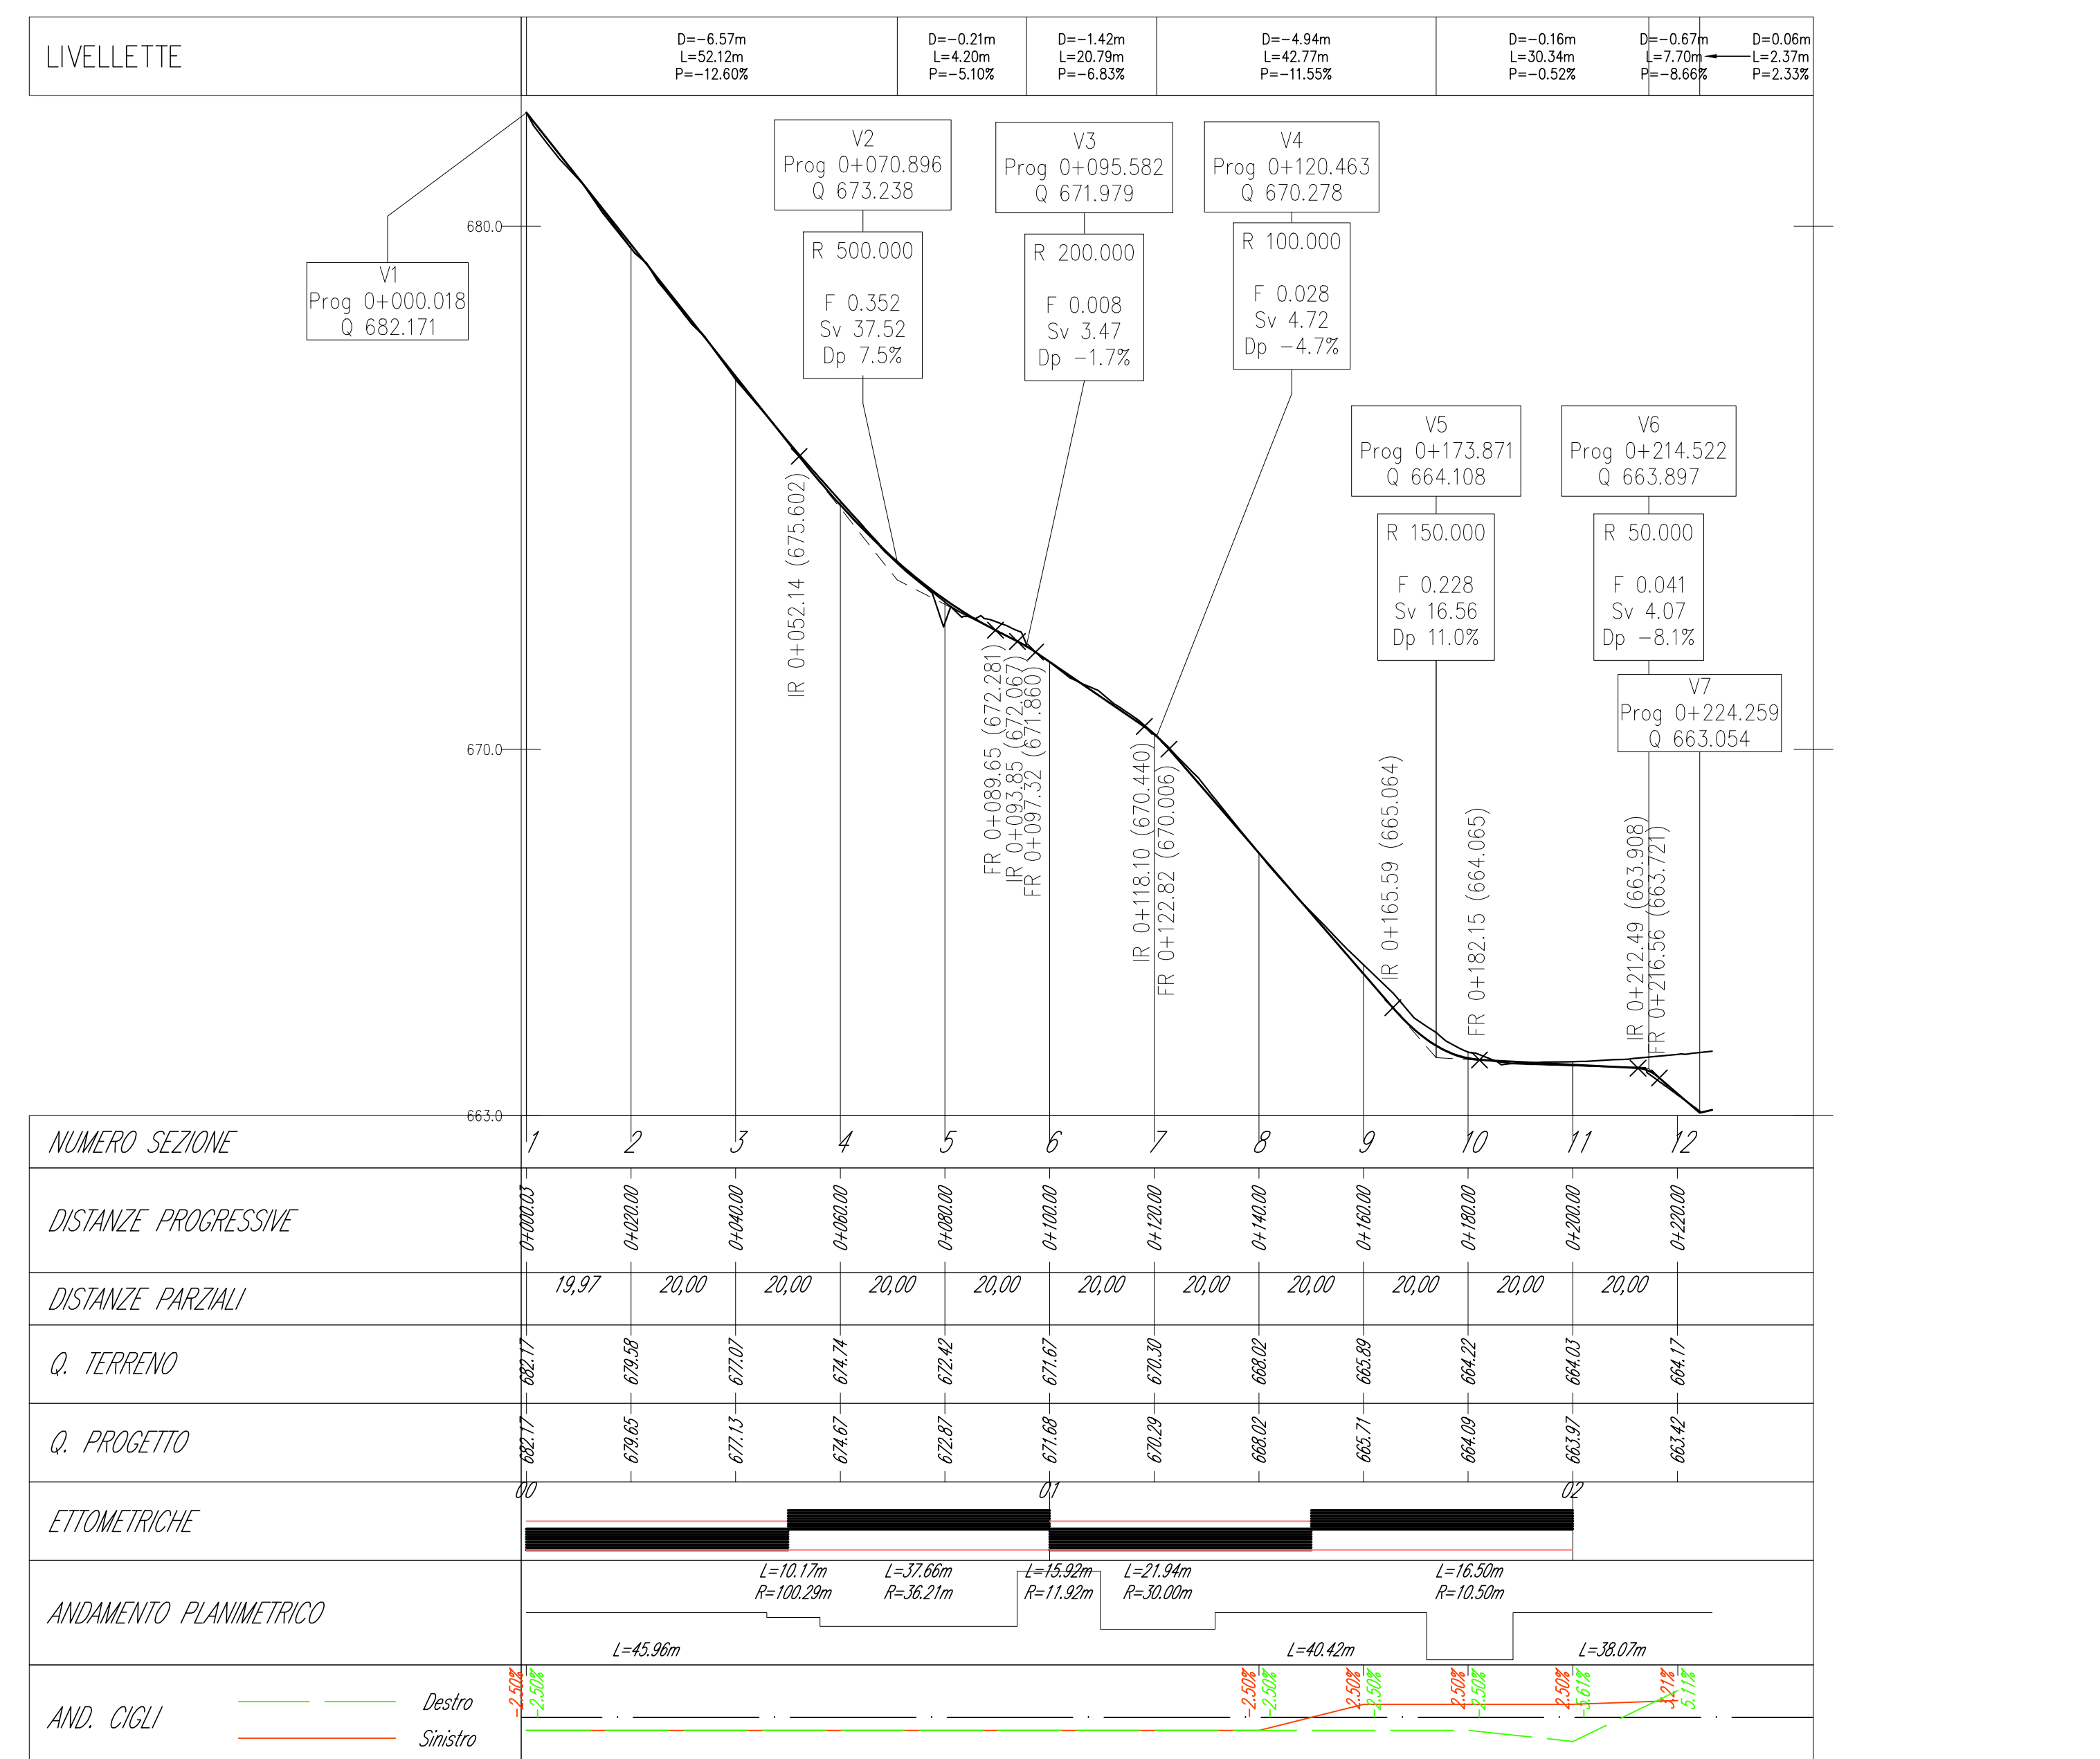

PLANIMETRIA di PROGETTO - PISTA B
scala 1:1000

PLANIMETRIA di TRACCIAMENTO - PISTA B
scala 1:500

Profilo: PISTA B
Scala : 1000:100 - Q.Rif. : 648.00

PLANIMETRIA di PROGETTO - PISTA C
scala 1:1000

PLANIMETRIA di TRACCIAMENTO - PISTA C
scala 1:500

Profilo: PISTA C
Scala : 1000:100 - Q.Rif. : 661.00

PLANIMETRIA di PROGETTO - PISTA A
scala 1:1000

Profilo: PISTA A
Scala : 1000:100 - Q.Rif. : 645.00

PLANIMETRIA di TRACCIAMENTO - PISTA A
scala 1:500

TUNNEL EBRAHIM LION TURIN

NUOVA LINEA TORINO LIONE - NOUVELLE LIGNE LYON TURIN
PARTE COMUNE ITALO-FRANCESE - PARTIE COMMUNE FRANCO-ITALIENNE
SEZIONE TRANSFRONTALIERA PARTE IN TERRITORIO ITALIANO
SECTION TRANSFRONTALIERE PARTIE EN TERRITOIRE ITALIEN

LOTTO COSTRUTTIVO 1/LOT DE CONSTRUCTION 1
CANTIERE OPERATIVO 04C/CANTIERE DE CONSTRUCTION 04C
S/VINCOLO DI CHIOMONTE IN FASE DI CANTIERE -
ECHANGEUR DE CHIOMONTE DANS LA PHASE DE CHANTIER
PROGETTO ESECUTIVO - ETUDES D'EXECUTION
CUP C1105000030001 - CIG 6823295927