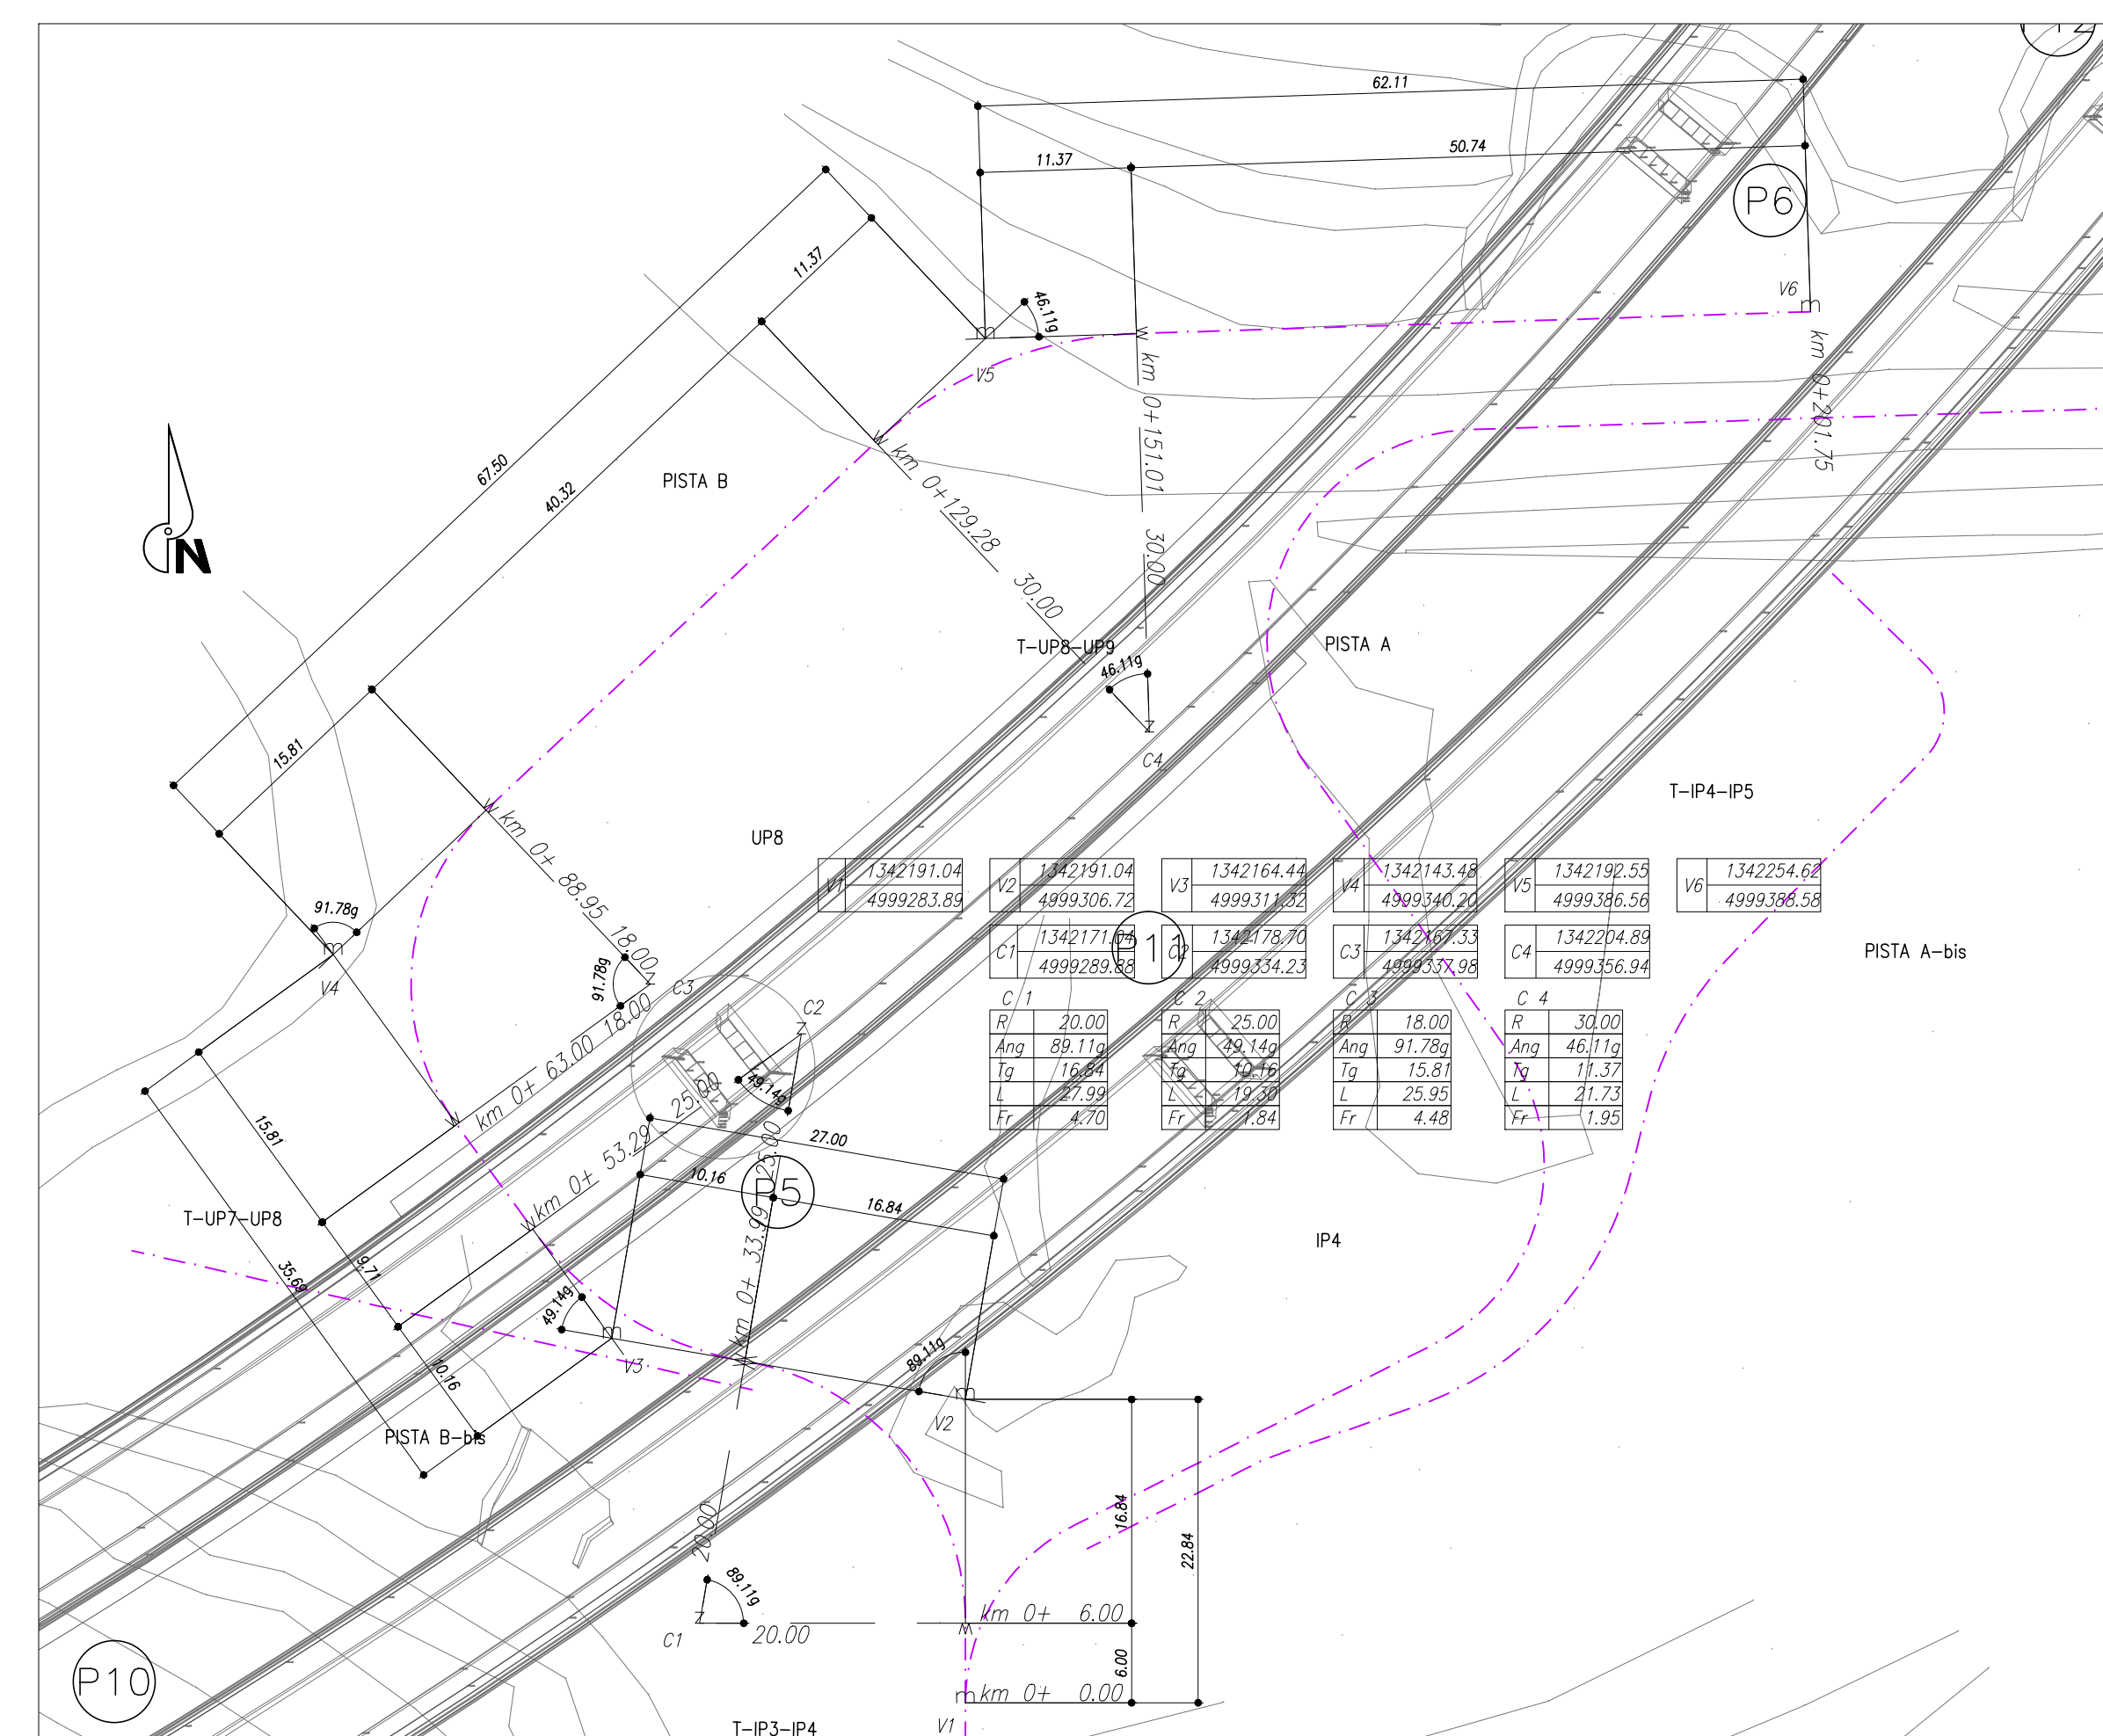

PLANIMETRIA di PROGETTO - PISTA B
scala 1:1000

PLANIMETRIA di TRACCIAMENTO - PISTA B
scala 1:500

Profilo: PISTA B
Scala : 1000:100 - Q.Rif. : 648.00

PLANIMETRIA di PROGETTO - PISTA C
scala 1:1000

PLANIMETRIA di TRACCIAMENTO - PISTA C
scala 1:500

Profilo: PISTA C
Scala : 1000:100 - Q.Rif. : 661.00

PLANIMETRIA di PROGETTO - PISTA A
scala 1:1000

Profilo: PISTA A
Scala : 1000:100 - Q.Rif. : 645.00

PLANIMETRIA di TRACCIAMENTO - PISTA A
scala 1:500

TUNNEL EBRAHIM LION TURIN

NUOVA LINEA TORINO LIONE - NOUVELLE LIGNE LYON TURIN
PARTE COMUNE ITALO-FRANCESE - PARTIE COMMUNE FRANCO-ITALIENNE
SEZIONE TRANSFRONTALIERA PARTE IN TERRITORIO ITALIANO
SECTION TRANSFRONTALIERE PARTIE EN TERRITOIRE ITALIEN

LOTTO COSTRUTTIVO 1/LOT DE CONSTRUCTION 1
CANTIERE OPERATIVO 04C/CANTIERE DE CONSTRUCTION 04C
S/VINCOLO DI CHIOMONTE IN FASE DI CANTIERE -
ECHANGEUR DE CHIOMONTE DANS LA PHASE DE CHANTIER
PROGETTO ESECUTIVO - ETUDES D'EXECUTION
CUP C1105000030001 - CIG 6823295927