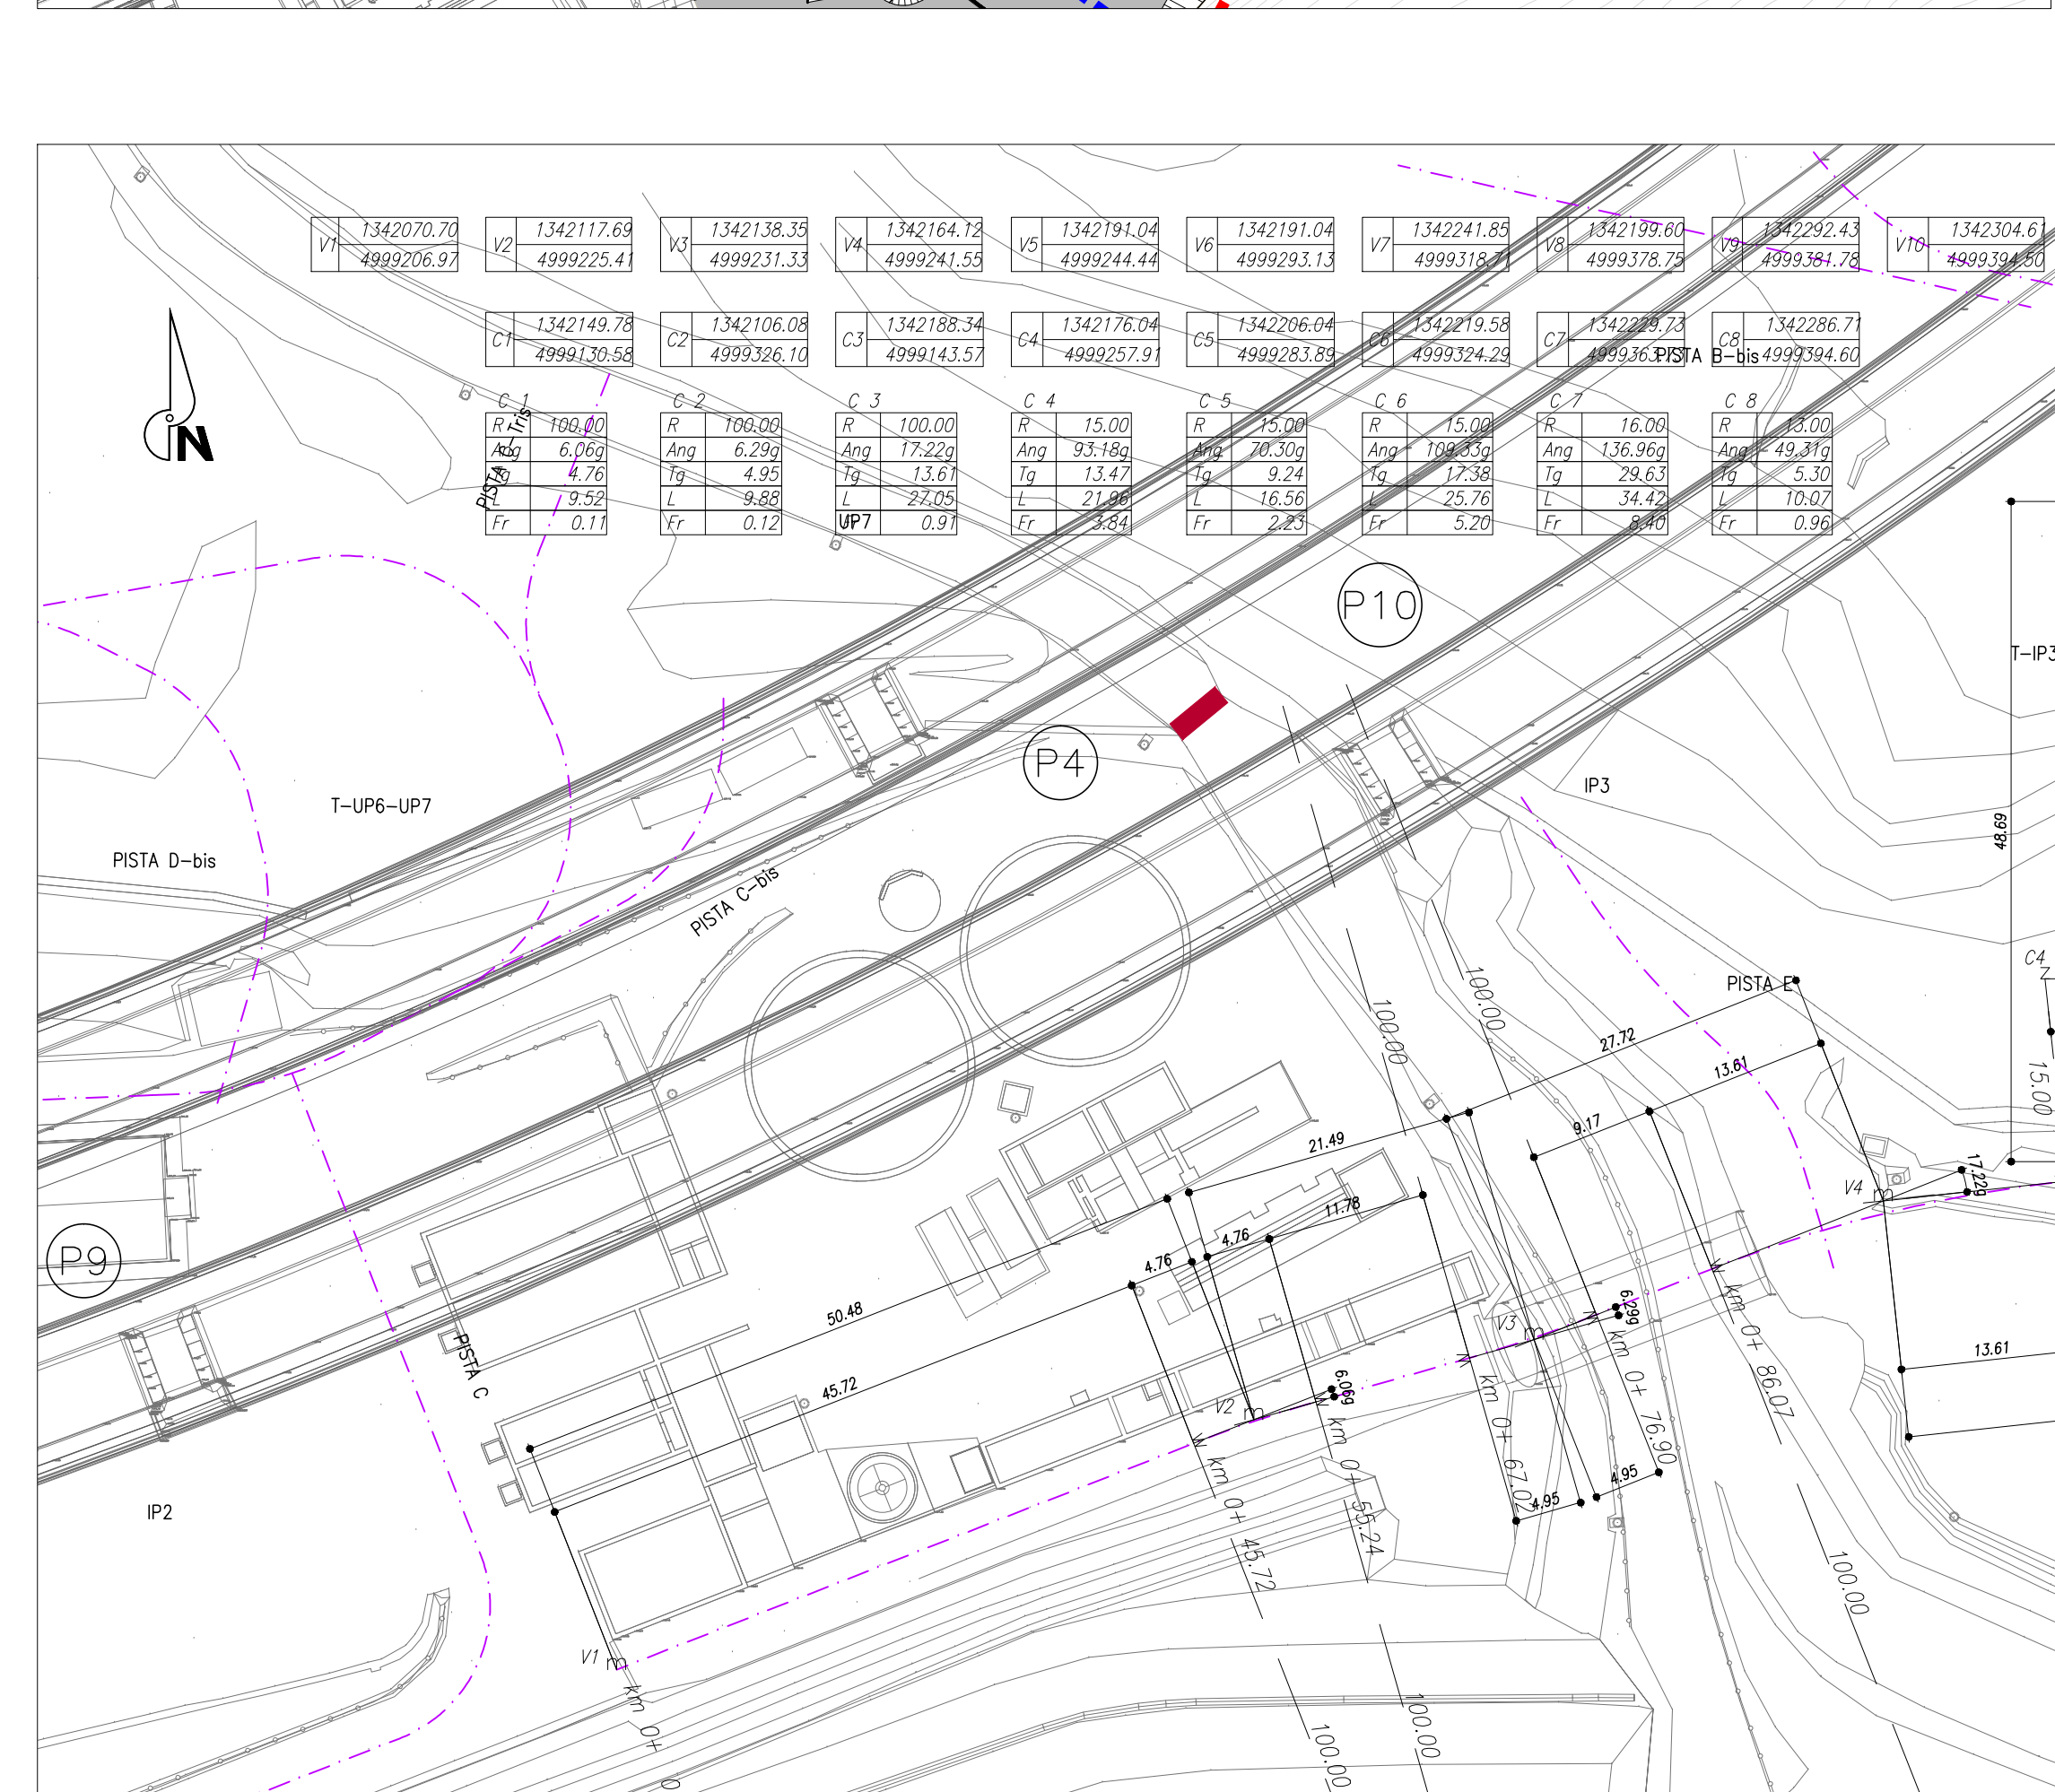

PLANIMETRIA di PROGETTO - PISTA B
scala 1:1000

PLANIMETRIA di TRACCIAMENTO - PISTA B
scala 1:500

Profilo: PISTA B
Scala : 1000:100 - Q.Rif. : 648.00

PLANIMETRIA di PROGETTO - PISTA C
scala 1:1000

PLANIMETRIA di TRACCIAMENTO - PISTA C
scala 1:500

Profilo: PISTA C
Scala : 1000:100 - Q.Rif. : 661.00

PLANIMETRIA di PROGETTO - PISTA A
scala 1:1000

Profilo: PISTA A
Scala : 1000:100 - Q.Rif. : 645.00

PLANIMETRIA di TRACCIAMENTO - PISTA A
scala 1:500

TUNNEL EBRAHIM LION TURIN

NUOVA LINEA TORINO LIONE - NOUVELLE LIGNE LYON TURIN
PARTE COMUNE ITALO-FRANCESE - PARTIE COMMUNE FRANCO-ITALIENNE
SEZIONE TRANSFRONTALIERA PARTE IN TERRITORIO ITALIANO
SECTION TRANSFRONTALIERE PARTIE EN TERRITOIRE ITALIEN

LOTTO COSTRUTTIVO 1/LOT DE CONSTRUCTION 1
CANTIERE OPERATIVO 04C/CANTIERE DE CONSTRUCTION 04C
S/VINCOLO DI CHIOMONTE IN FASE DI CANTIERE -
ECHANGEUR DE CHIOMONTE DANS LA PHASE DE CHANTIER
PROGETTO ESECUTIVO - ETUDES D'EXECUTION
CUP C1105000030001 - CIG 6823295927