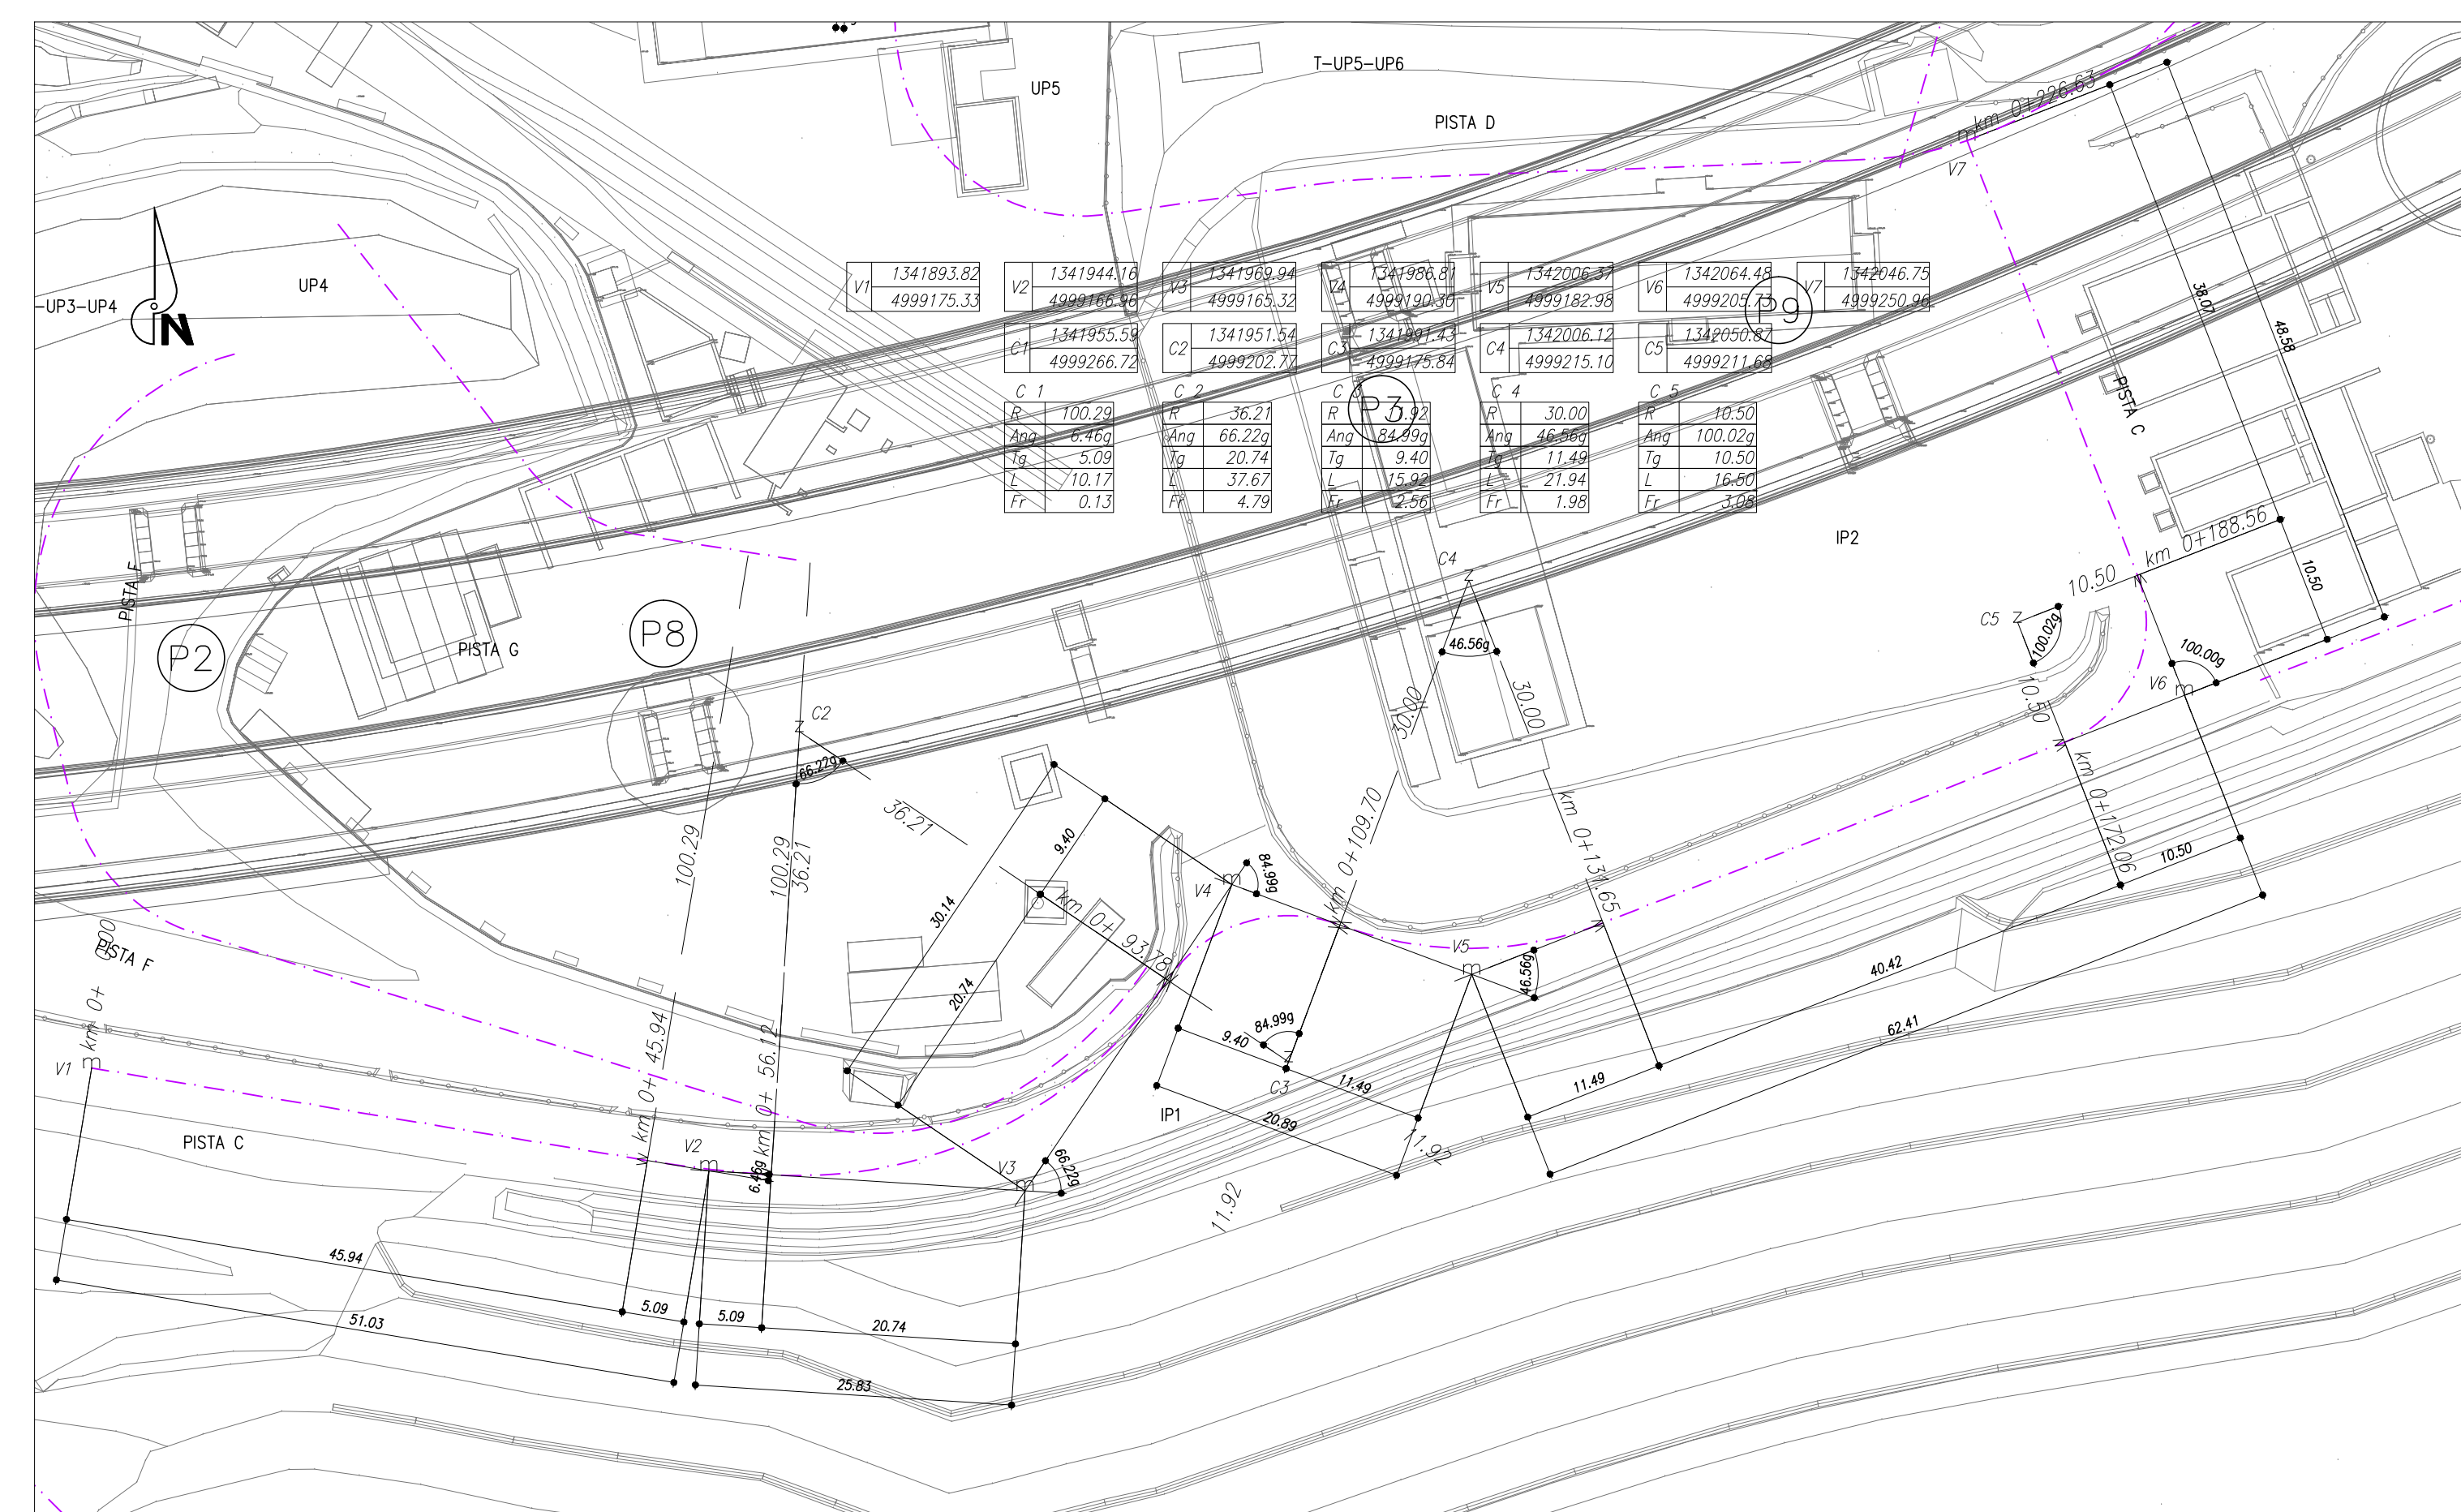

PLANIMETRIA di PROGETTO - PISTA B
scala 1:1000

PLANIMETRIA di TRACCIAMENTO - PISTA B
scala 1:500

Profilo: PISTA B
Scala : 1000:100 - Q.Rif. : 648.00

PLANIMETRIA di PROGETTO - PISTA C
scala 1:1000

PLANIMETRIA di TRACCIAMENTO - PISTA C
scala 1:500

Profilo: PISTA C
Scala : 1000:100 - Q.Rif. : 661.00

PLANIMETRIA di PROGETTO - PISTA A
scala 1:1000

Profilo: PISTA A
Scala : 1000:100 - Q.Rif. : 645.00

PLANIMETRIA di TRACCIAMENTO - PISTA A
scala 1:500

TUNNEL EBRAHIM LION TURIN

NUOVA LINEA TORINO LIONE - NOUVELLE LIGNE LYON TURIN
PARTE COMUNE ITALO-FRANCESE - PARTIE COMMUNE FRANCO-ITALIENNE
SEZIONE TRANSFRONTALIERA PARTE IN TERRITORIO ITALIANO
SECTION TRANSFRONTALIERE PARTIE EN TERRITOIRE ITALIEN

LOTTO COSTRUTTIVO 1/LOT DE CONSTRUCTION 1
CANTIERE OPERATIVO 04C/CANTIERE DE CONSTRUCTION 04C
S/VINCOLO DI CHIOMONTE IN FASE DI CANTIERE -
ECHANGEUR DE CHIOMONTE DANS LA PHASE DE CHANTIER
PROGETTO ESECUTIVO - ETUDES D'EXECUTION
CUP C1105000030001 - CIG 6823295927