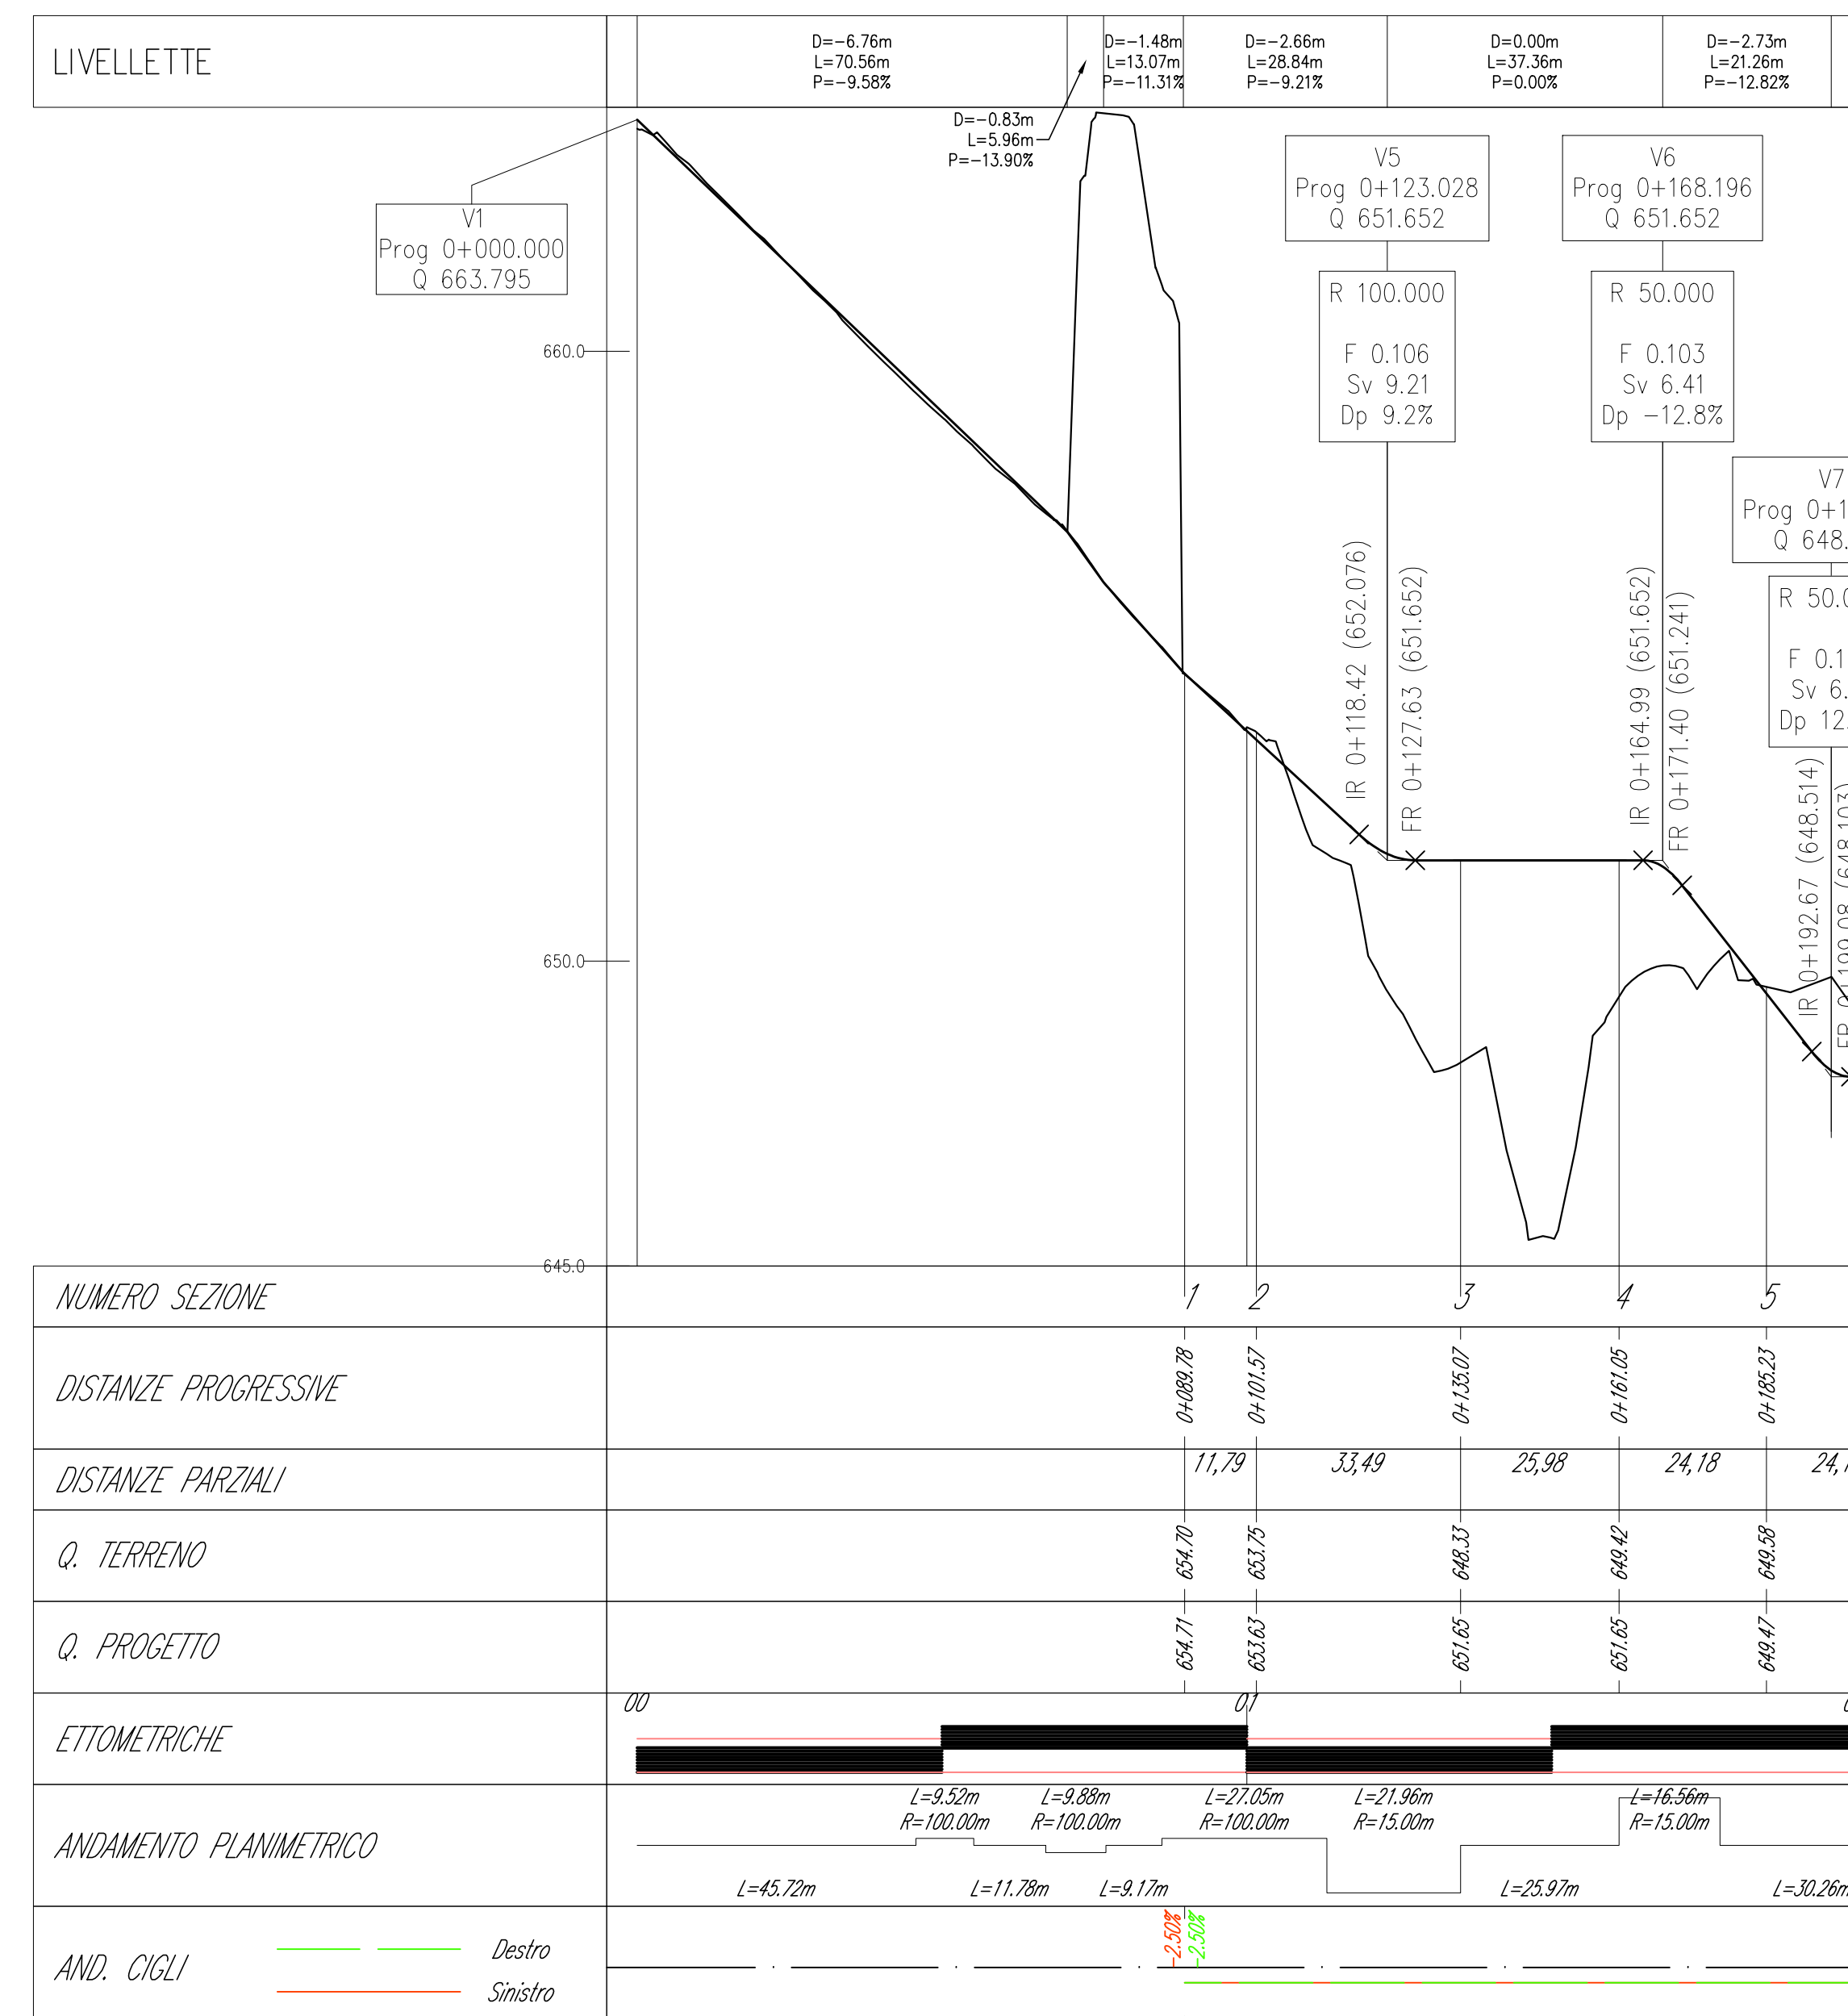

PLANIMETRIA di PROGETTO - PISTA B
scala 1:1000

PLANIMETRIA di TRACCIAMENTO - PISTA B
scala 1:500

Profilo: PISTA B
Scala : 1000:100 - Q.Rif. : 648.00

PLANIMETRIA di PROGETTO - PISTA C
scala 1:1000

PLANIMETRIA di TRACCIAMENTO - PISTA C
scala 1:500

Profilo: PISTA C
Scala : 1000:100 - Q.Rif. : 661.00

PLANIMETRIA di PROGETTO - PISTA A
scala 1:1000

Profilo: PISTA A
Scala : 1000:100 - Q.Rif. : 645.00

PLANIMETRIA di TRACCIAMENTO - PISTA A
scala 1:500

TUNNEL EBRAHIM LION TURIN

NUOVA LINEA TORINO LIONE - NOUVELLE LIGNE LYON TURIN
PARTE COMUNE ITALO-FRANCESE - PARTIE COMMUNE FRANCO-ITALIENNE
SEZIONE TRANSFRONTALIERA PARTE IN TERRITORIO ITALIANO
SECTION TRANSFRONTALIERE PARTIE EN TERRITOIRE ITALIEN

LOTTO COSTRUTTIVO 1/LOT DE CONSTRUCTION 1
CANTIERE OPERATIVO 04C/CANTIERE DE CONSTRUCTION 04C
S/VINCOLO DI CHIOMONTE IN FASE DI CANTIERE -
ECHANGEUR DE CHIOMONTE DANS LA PHASE DE CHANTIER
PROGETTO ESECUTIVO - ETUDES D'EXECUTION
CUP C1105000030001 - CIG 6823295927