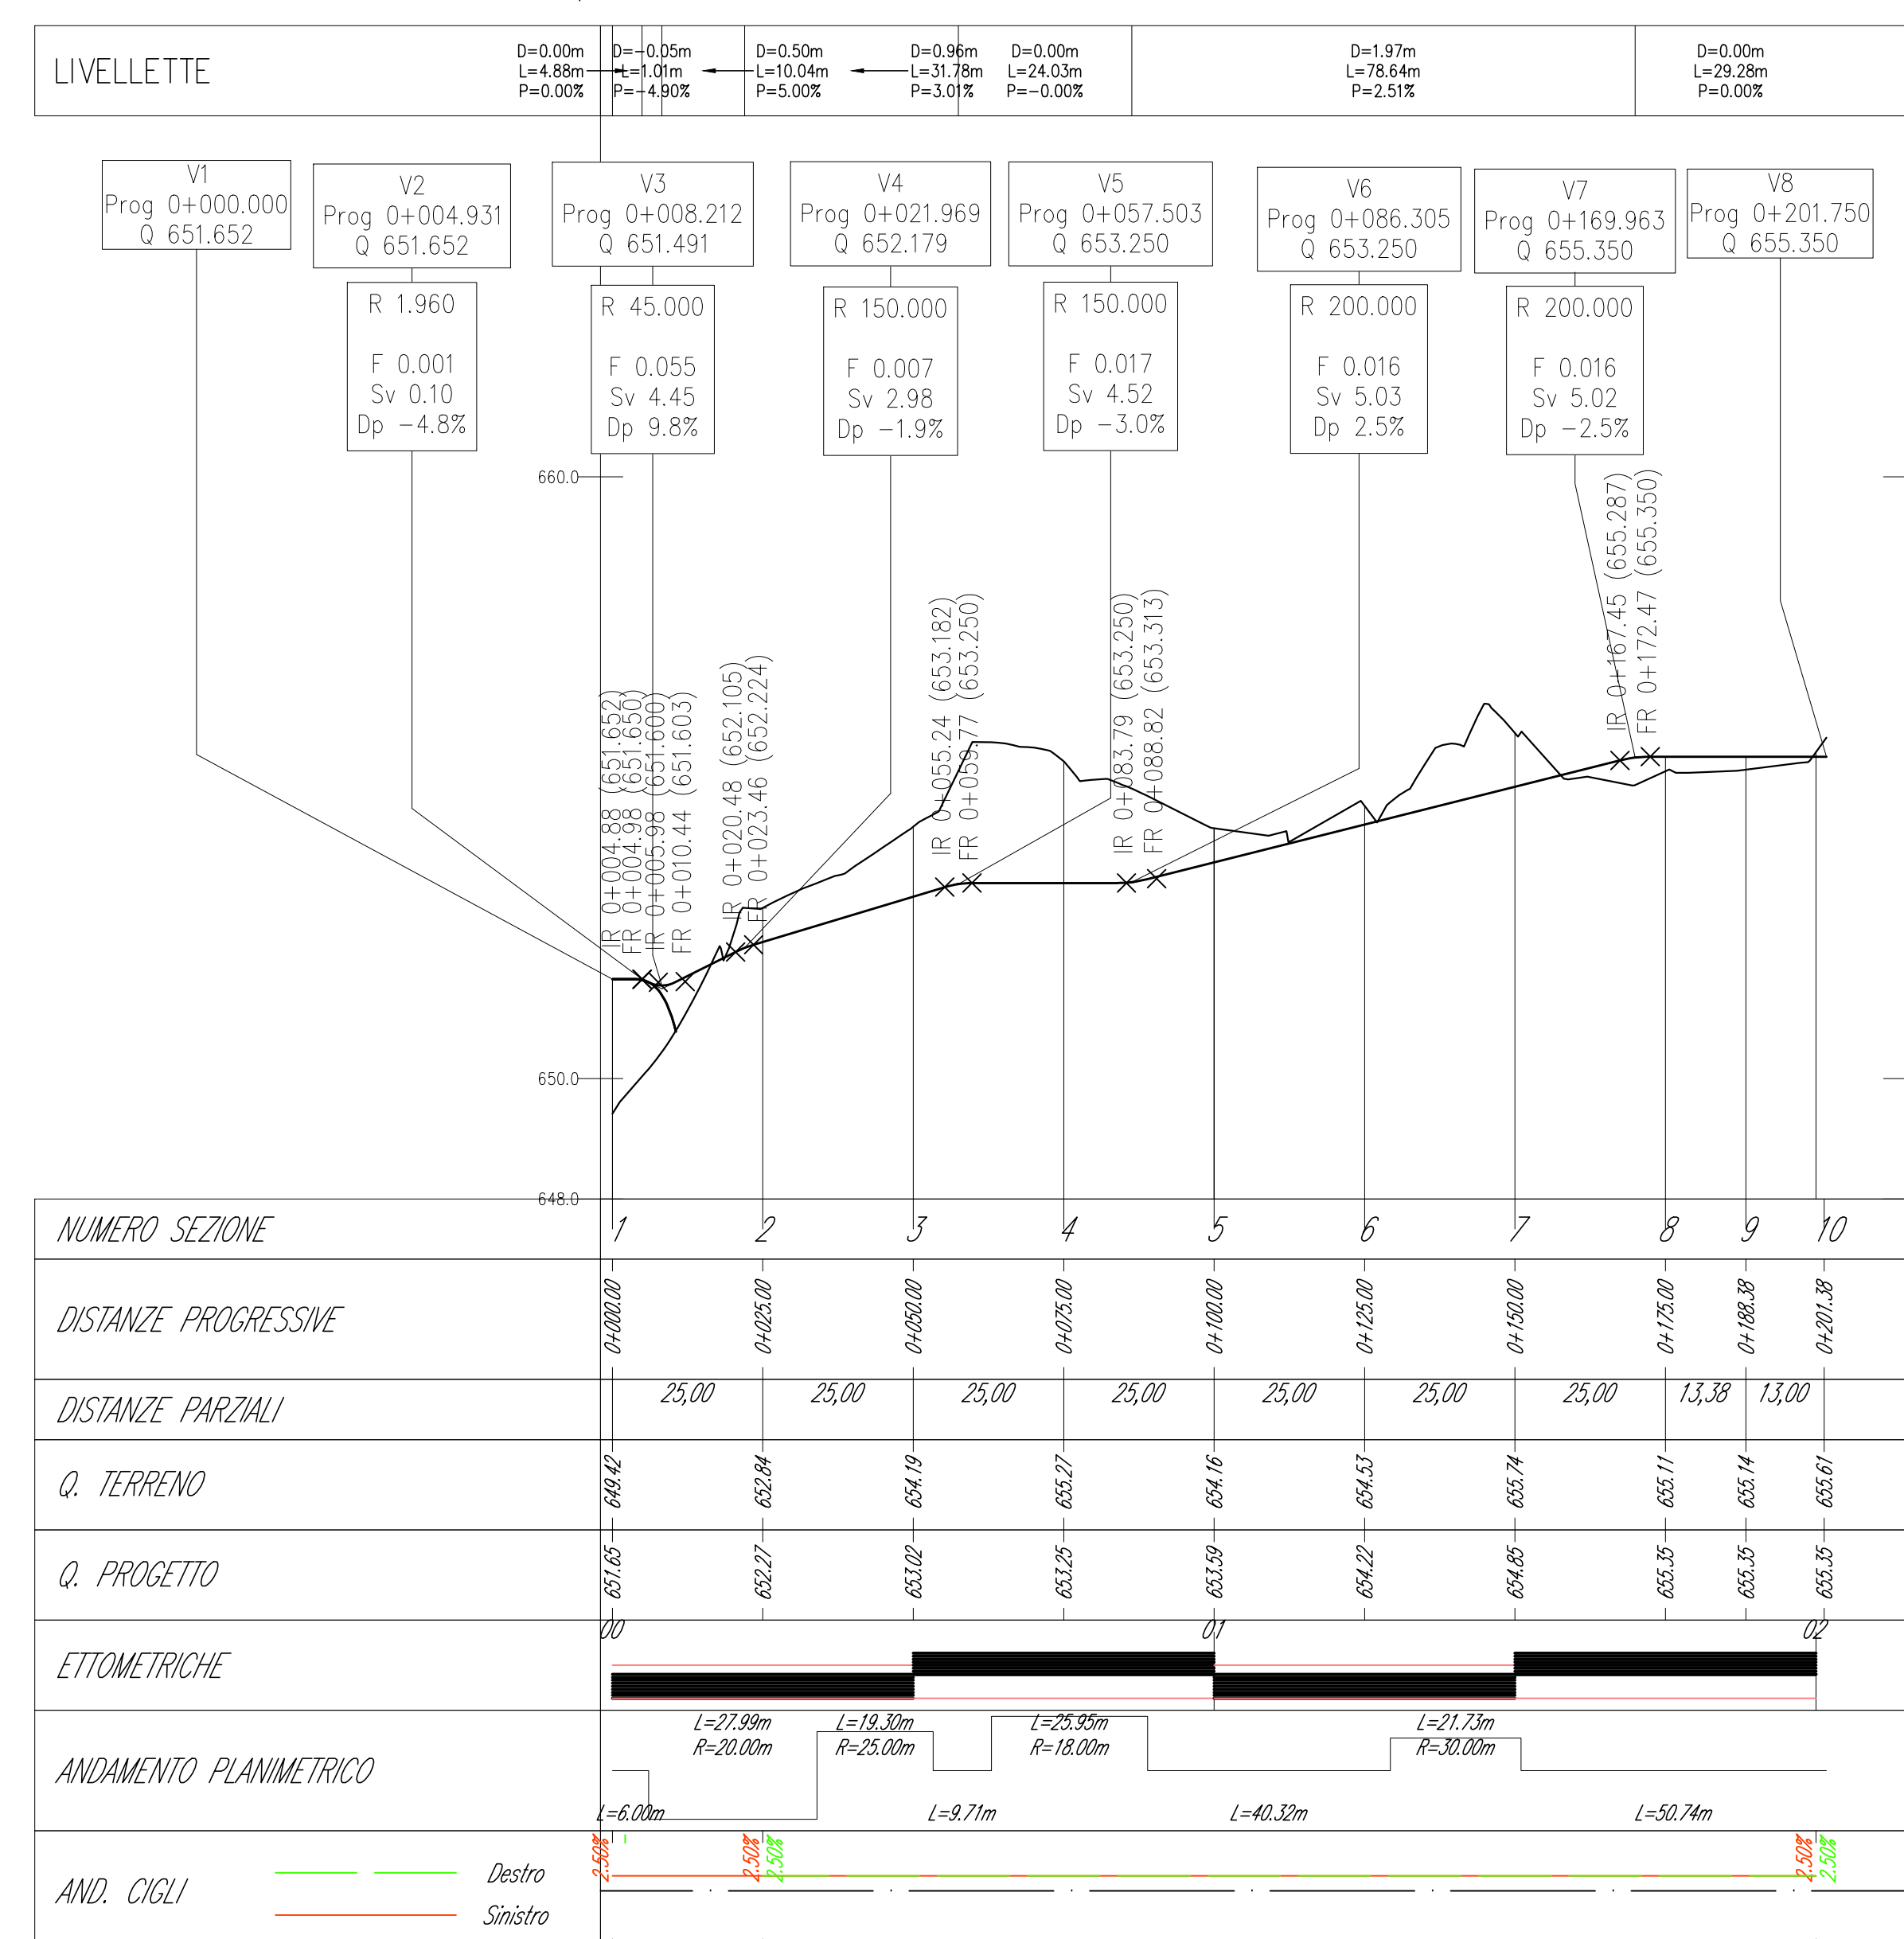

PLANIMETRIA di PROGETTO - PISTA B
scala 1:1000

PLANIMETRIA di TRACCIAMENTO - PISTA B
scala 1:500

Profilo: PISTA B
Scala : 1000:100 - Q.Rif. : 648.00

PLANIMETRIA di PROGETTO - PISTA C
scala 1:1000

PLANIMETRIA di TRACCIAMENTO - PISTA C
scala 1:500

Profilo: PISTA C
Scala : 1000:100 - Q.Rif. : 661.00

PLANIMETRIA di PROGETTO - PISTA A
scala 1:1000

Profilo: PISTA A
Scala : 1000:100 - Q.Rif. : 645.00

PLANIMETRIA di TRACCIAMENTO - PISTA A
scala 1:500

TUNNEL EBRAHIM LION TURIN

NUOVA LINEA TORINO LIONE - NOUVELLE LIGNE LYON TURIN
PARTE COMUNE ITALO-FRANCESE - PARTIE COMMUNE FRANCO-ITALIENNE
SEZIONE TRANSFRONTALIERA PARTE IN TERRITORIO ITALIANO
SECTION TRANSFRONTALIERE PARTIE EN TERRITOIRE ITALIEN

LOTTO COSTRUTTIVO 1/LOT DE CONSTRUCTION 1
CANTIERE OPERATIVO 04C/CANTIERE DE CONSTRUCTION 04C
S/VINCOLO DI CHIOMONTE IN FASE DI CANTIERE -
ECHANGEUR DE CHIOMONTE DANS LA PHASE DE CHANTIER
PROGETTO ESECUTIVO - ETUDES D'EXECUTION
CUP C1105000030001 - CIG 6823295927