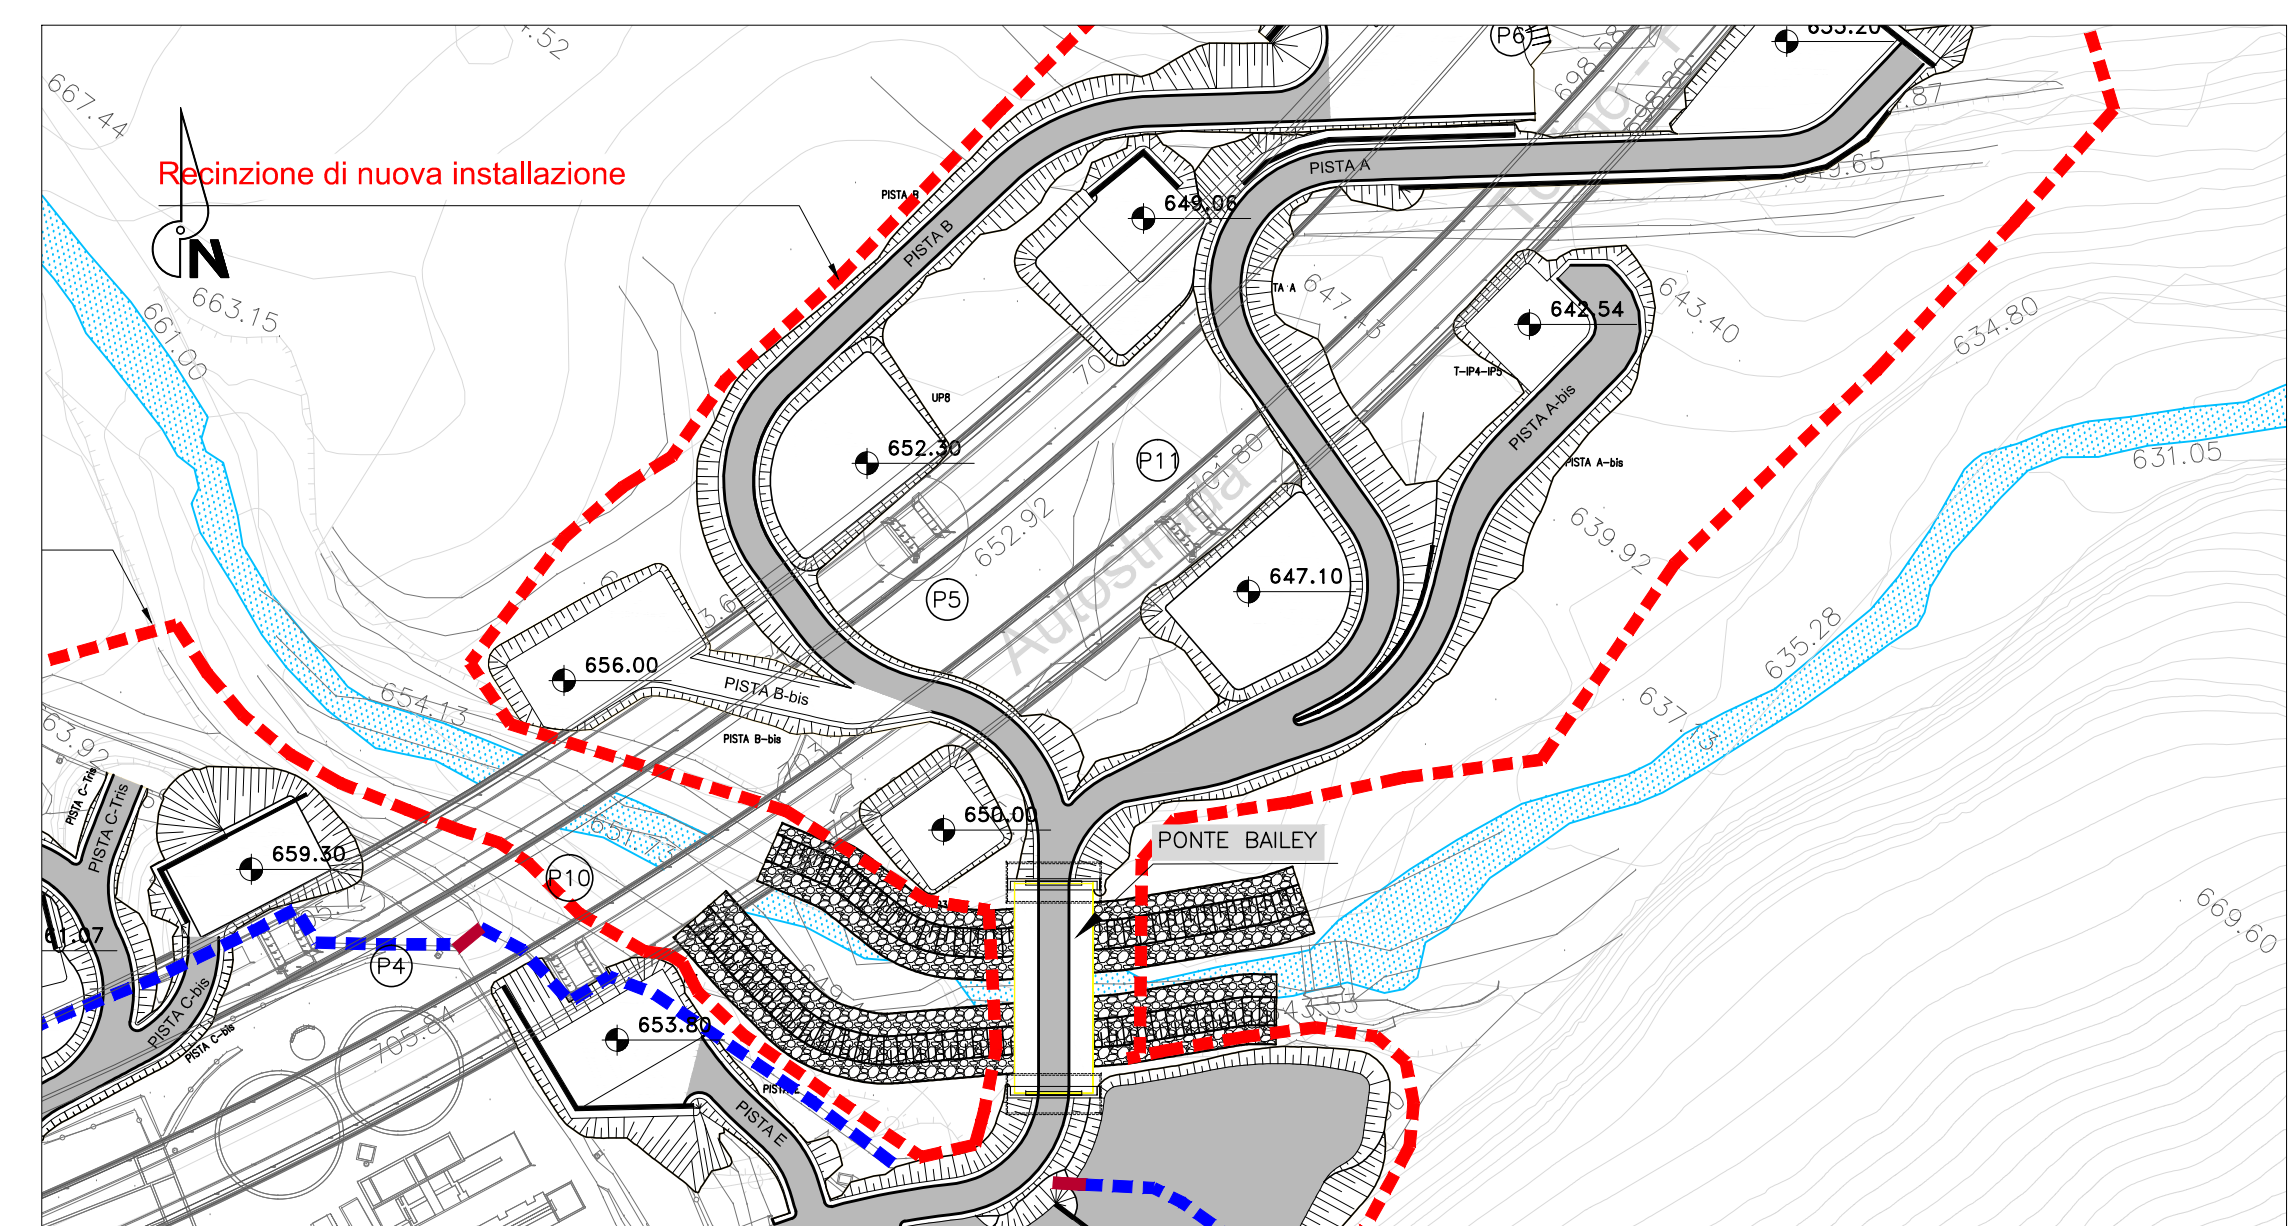

PLANIMETRIA di PROGETTO - PISTA B
scala 1:1000

PLANIMETRIA di TRACCIAMENTO - PISTA B
scala 1:500

Profilo: PISTA B
Scala : 1000:100 - Q.Rif. : 648.00

PLANIMETRIA di PROGETTO - PISTA C
scala 1:1000

PLANIMETRIA di TRACCIAMENTO - PISTA C
scala 1:500

Profilo: PISTA C
Scala : 1000:100 - Q.Rif. : 661.00

PLANIMETRIA di PROGETTO - PISTA A
scala 1:1000

Profilo: PISTA A
Scala : 1000:100 - Q.Rif. : 645.00

PLANIMETRIA di TRACCIAMENTO - PISTA A
scala 1:500

TUNNEL EBRAHIM LION TURIN

NUOVA LINEA TORINO LIONE - NOUVELLE LIGNE LYON TURIN
PARTE COMUNE ITALO-FRANCESE - PARTIE COMMUNE FRANCO-ITALIENNE
SEZIONE TRANSFRONTALIERA PARTE IN TERRITORIO ITALIANO
SECTION TRANSFRONTALIERE PARTIE EN TERRITOIRE ITALIEN

LOTTO COSTRUTTIVO 1/LOT DE CONSTRUCTION 1
CANTIERE OPERATIVO 04C/CANTIERE DE CONSTRUCTION 04C
S/VINCOLO DI CHIOMONTE IN FASE DI CANTIERE -
ECHANGEUR DE CHIOMONTE DANS LA PHASE DE CHANTIER
PROGETTO ESECUTIVO - ETUDES D'EXECUTION
CUP C1105000030001 - CIG 6823295927