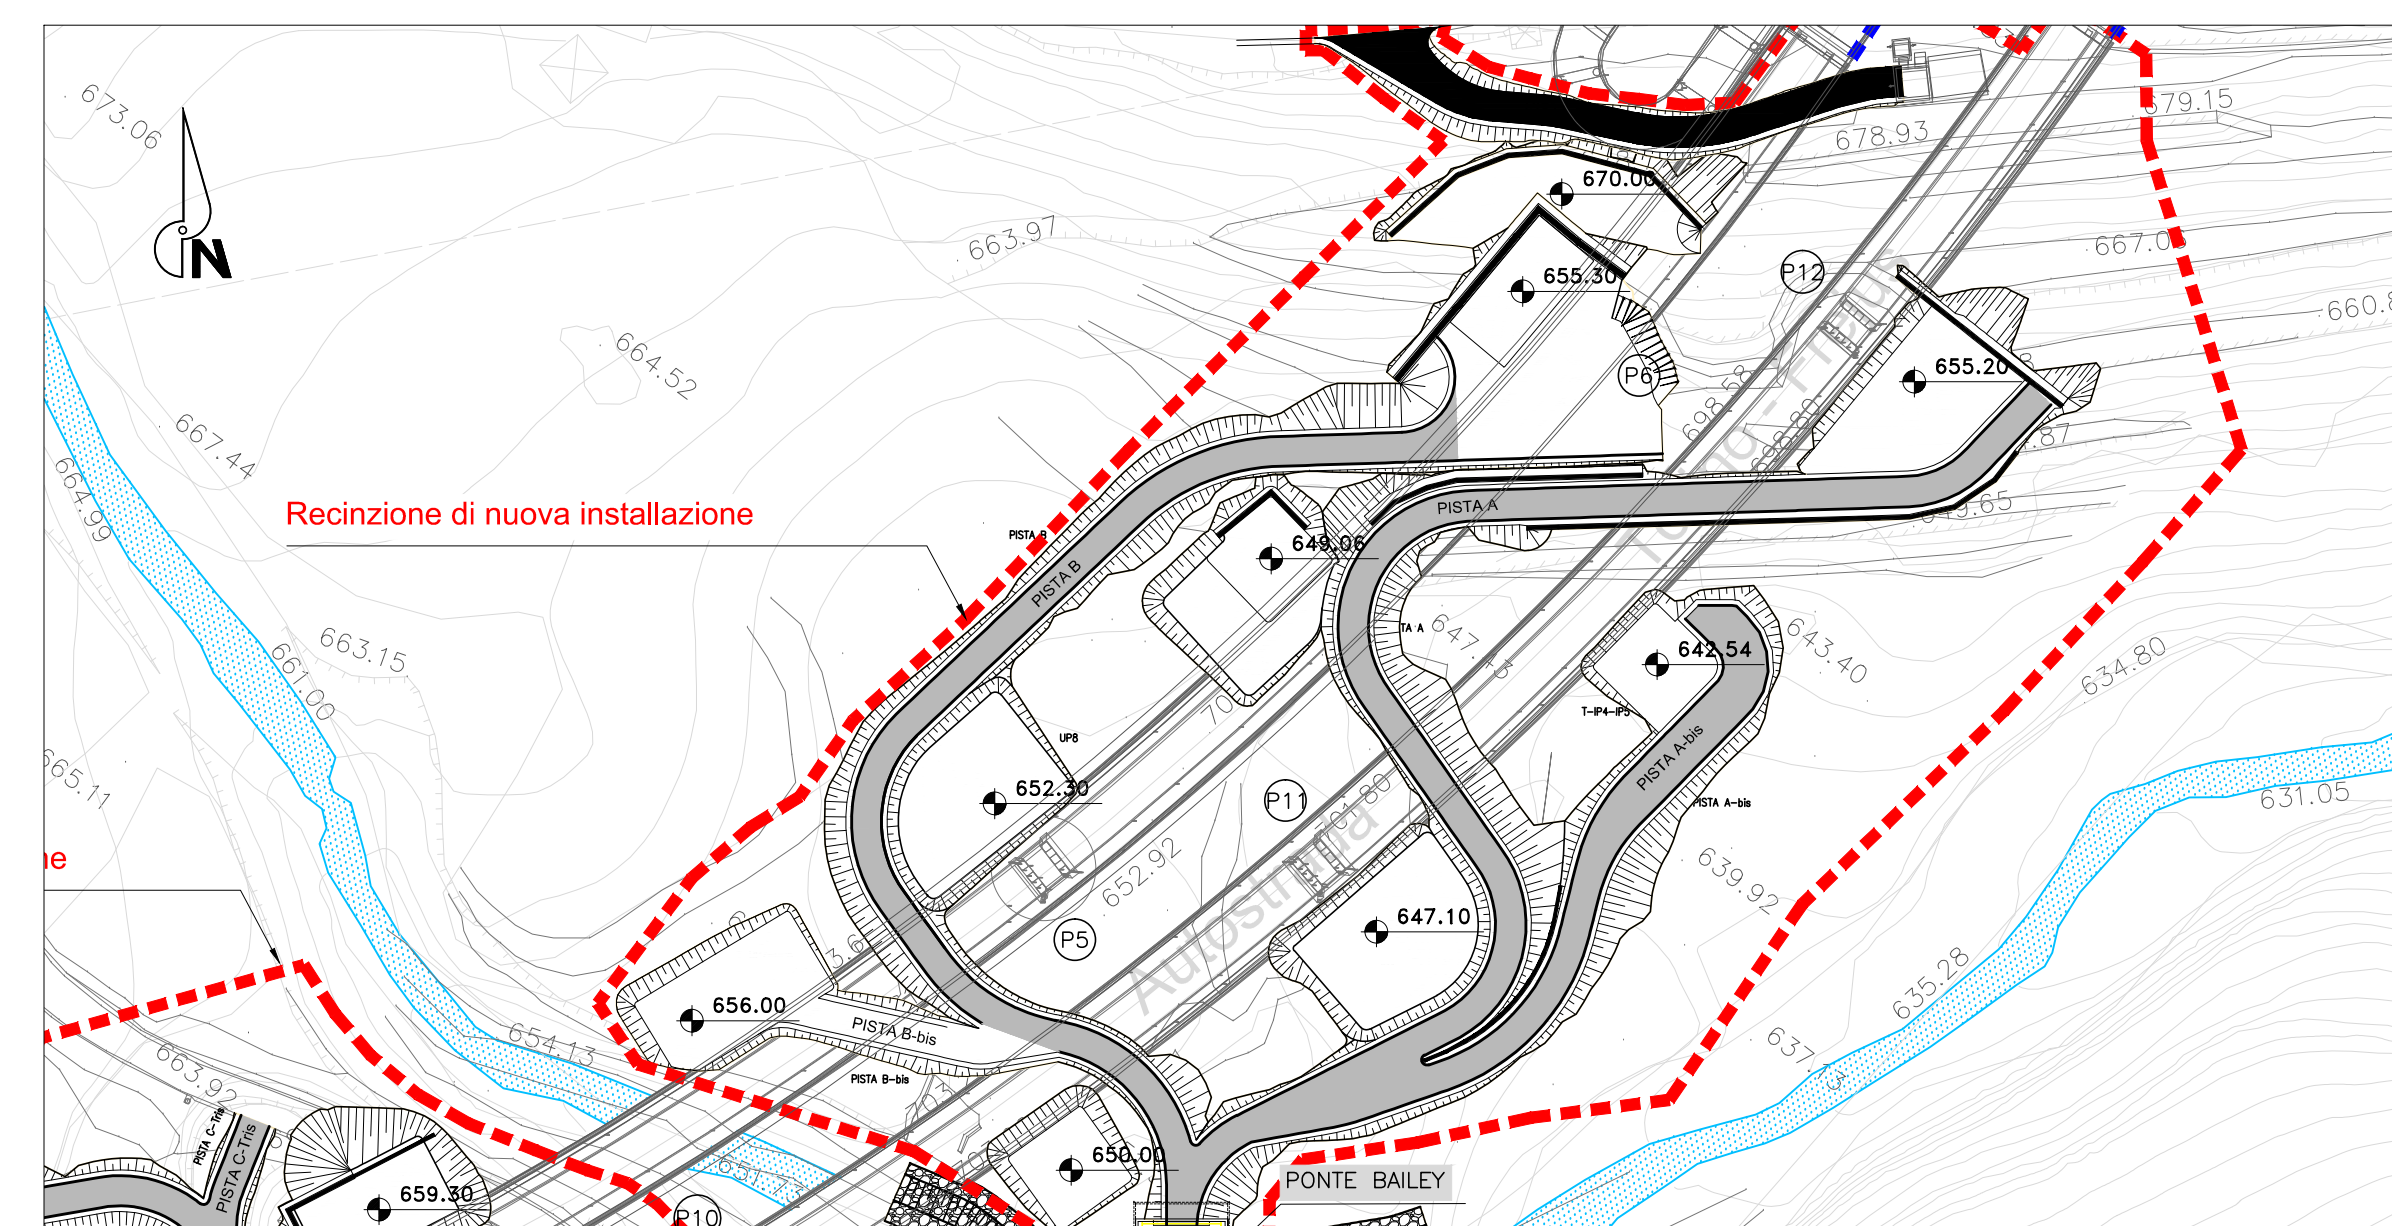

PLANIMETRIA di PROGETTO - PISTA B
scala 1:1000

PLANIMETRIA di TRACCIAMENTO - PISTA B
scala 1:500

Profilo: PISTA B
Scala : 1000:100 - Q.Rif. : 648.00

PLANIMETRIA di PROGETTO - PISTA C
scala 1:1000

PLANIMETRIA di TRACCIAMENTO - PISTA C
scala 1:500

Profilo: PISTA C
Scala : 1000:100 - Q.Rif. : 661.00

PLANIMETRIA di PROGETTO - PISTA A
scala 1:1000

Profilo: PISTA A
Scala : 1000:100 - Q.Rif. : 645.00

PLANIMETRIA di TRACCIAMENTO - PISTA A
scala 1:500

TUNNEL EBRAHIM LION TURIN

NUOVA LINEA TORINO LIONE - NOUVELLE LIGNE LYON TURIN
PARTE COMUNE ITALO-FRANCESE - PARTIE COMMUNE FRANCO-ITALIENNE
SEZIONE TRANSFRONTALIERA PARTE IN TERRITORIO ITALIANO
SECTION TRANSFRONTALIERE PARTIE EN TERRITOIRE ITALIEN

LOTTO COSTRUTTIVO 1/LOT DE CONSTRUCTION 1
CANTIERE OPERATIVO 04C/CANTIERE DE CONSTRUCTION 04C
S/VINCOLO DI CHIOMONTE IN FASE DI CANTIERE -
ECHANGEUR DE CHIOMONTE DANS LA PHASE DE CHANTIER
PROGETTO ESECUTIVO - ETUDES D'EXECUTION
CUP C1105000030001 - CIG 6823295927