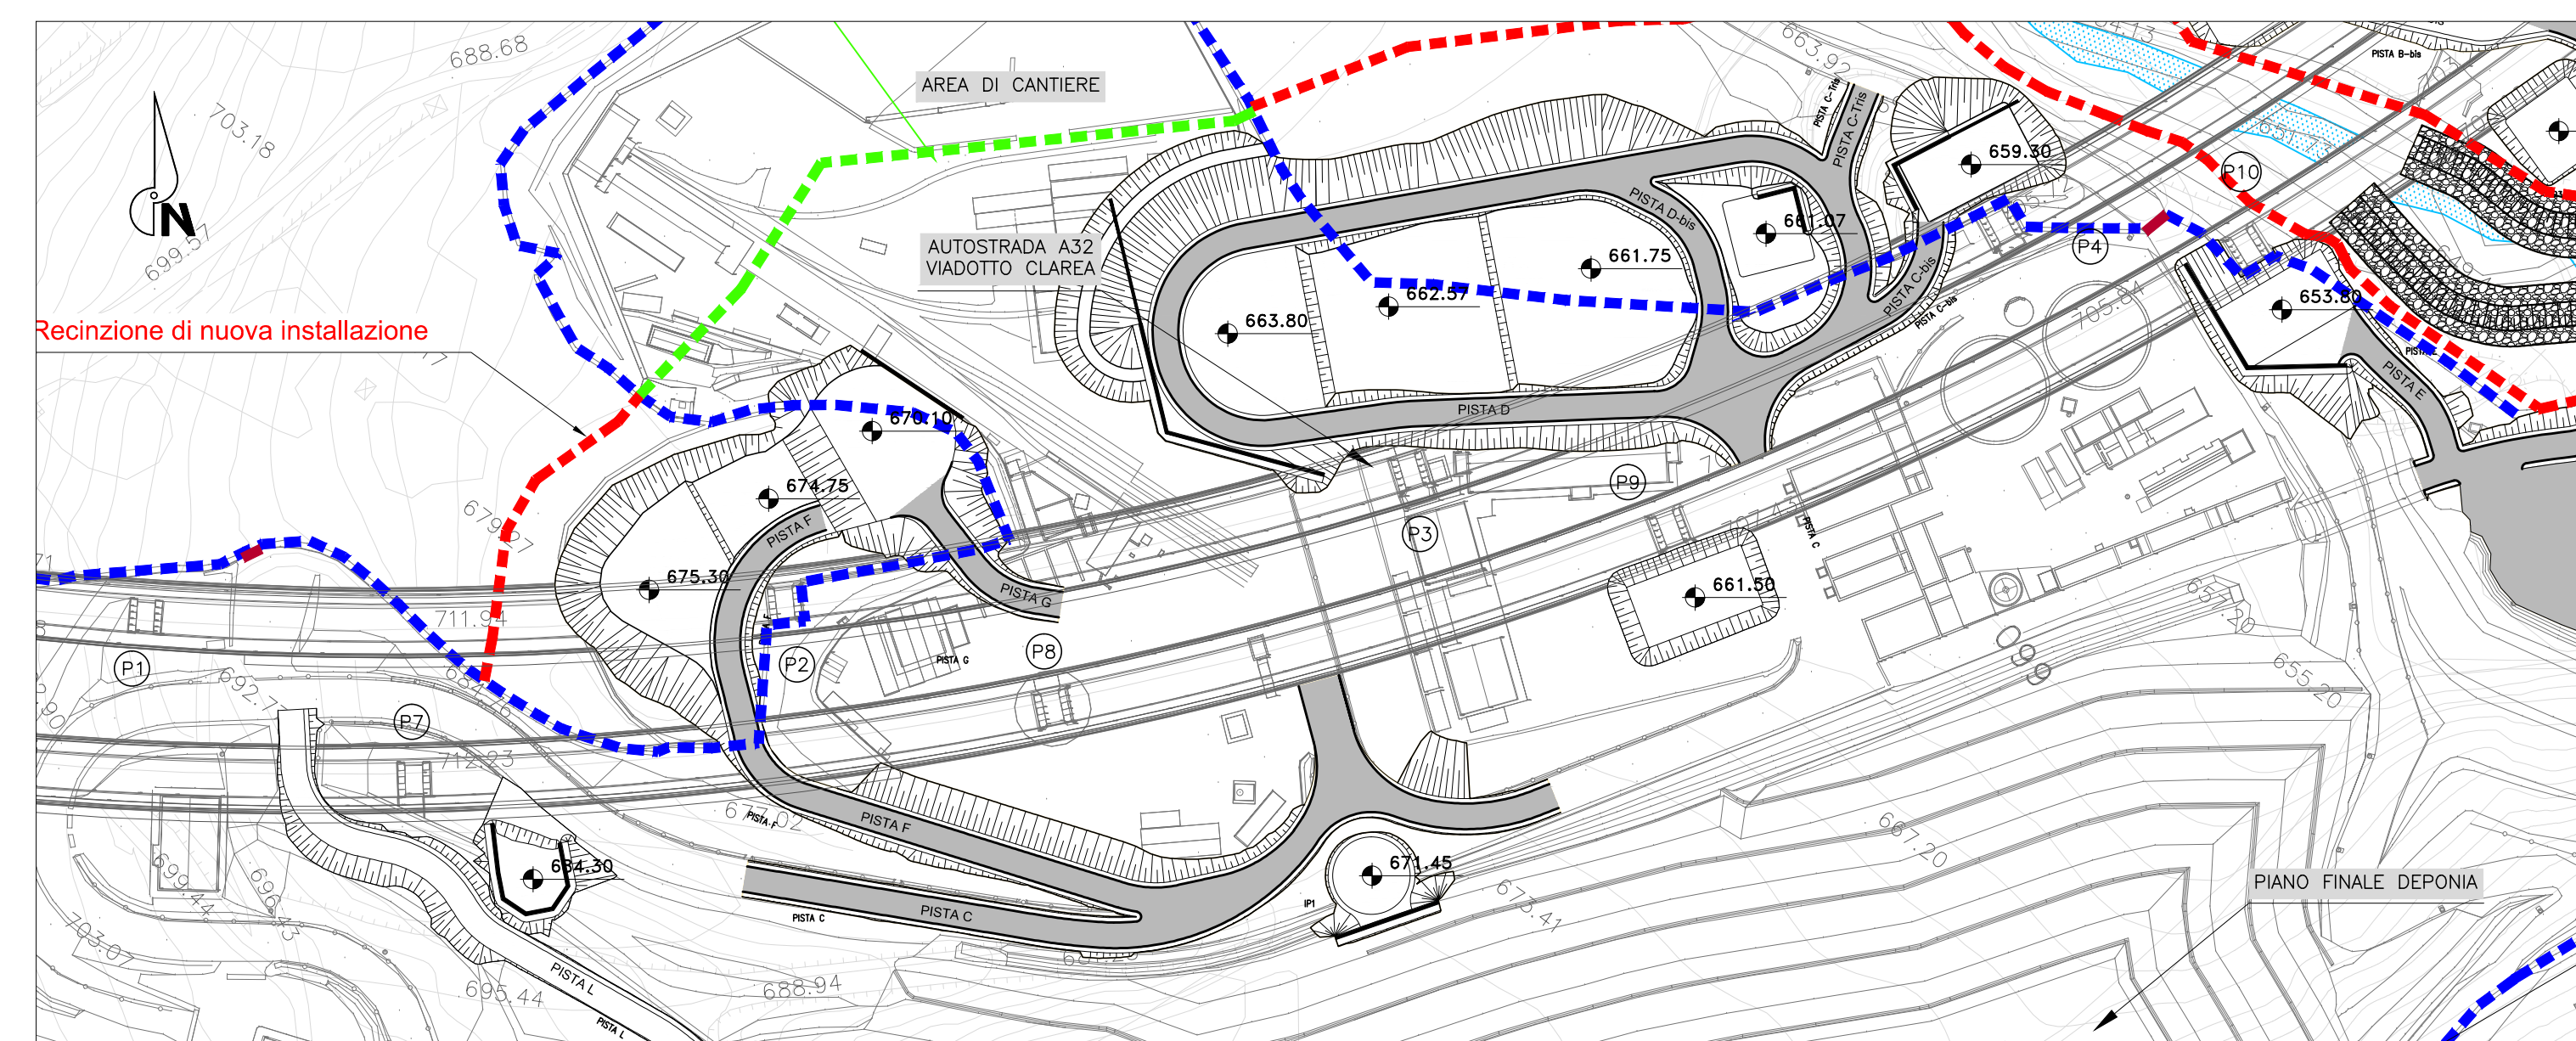

PLANIMETRIA di PROGETTO - PISTA B
scala 1:1000

PLANIMETRIA di TRACCIAMENTO - PISTA B
scala 1:500

Profilo: PISTA B
Scala : 1000:100 - Q.Rif. : 648.00

PLANIMETRIA di PROGETTO - PISTA C
scala 1:1000

PLANIMETRIA di TRACCIAMENTO - PISTA C
scala 1:500

Profilo: PISTA C
Scala : 1000:100 - Q.Rif. : 661.00

PLANIMETRIA di PROGETTO - PISTA A
scala 1:1000

Profilo: PISTA A
Scala : 1000:100 - Q.Rif. : 645.00

PLANIMETRIA di TRACCIAMENTO - PISTA A
scala 1:500

TUNNEL EBRAHIM LION TURIN

NUOVA LINEA TORINO LIONE - NOUVELLE LIGNE LYON TURIN
PARTE COMUNE ITALO-FRANCESE - PARTIE COMMUNE FRANCO-ITALIENNE
SEZIONE TRANSFRONTALIERA PARTE IN TERRITORIO ITALIANO
SECTION TRANSFRONTALIERE PARTIE EN TERRITOIRE ITALIEN

LOTTO COSTRUTTIVO 1/LOT DE CONSTRUCTION 1
CANTIERE OPERATIVO 04C/CANTIERE DE CONSTRUCTION 04C
S/VINCOLO DI CHIOMONTE IN FASE DI CANTIERE -
ECHANGEUR DE CHIOMONTE DANS LA PHASE DE CHANTIER
PROGETTO ESECUTIVO - ETUDES D'EXECUTION
CUP C1105000030001 - CIG 6823295927