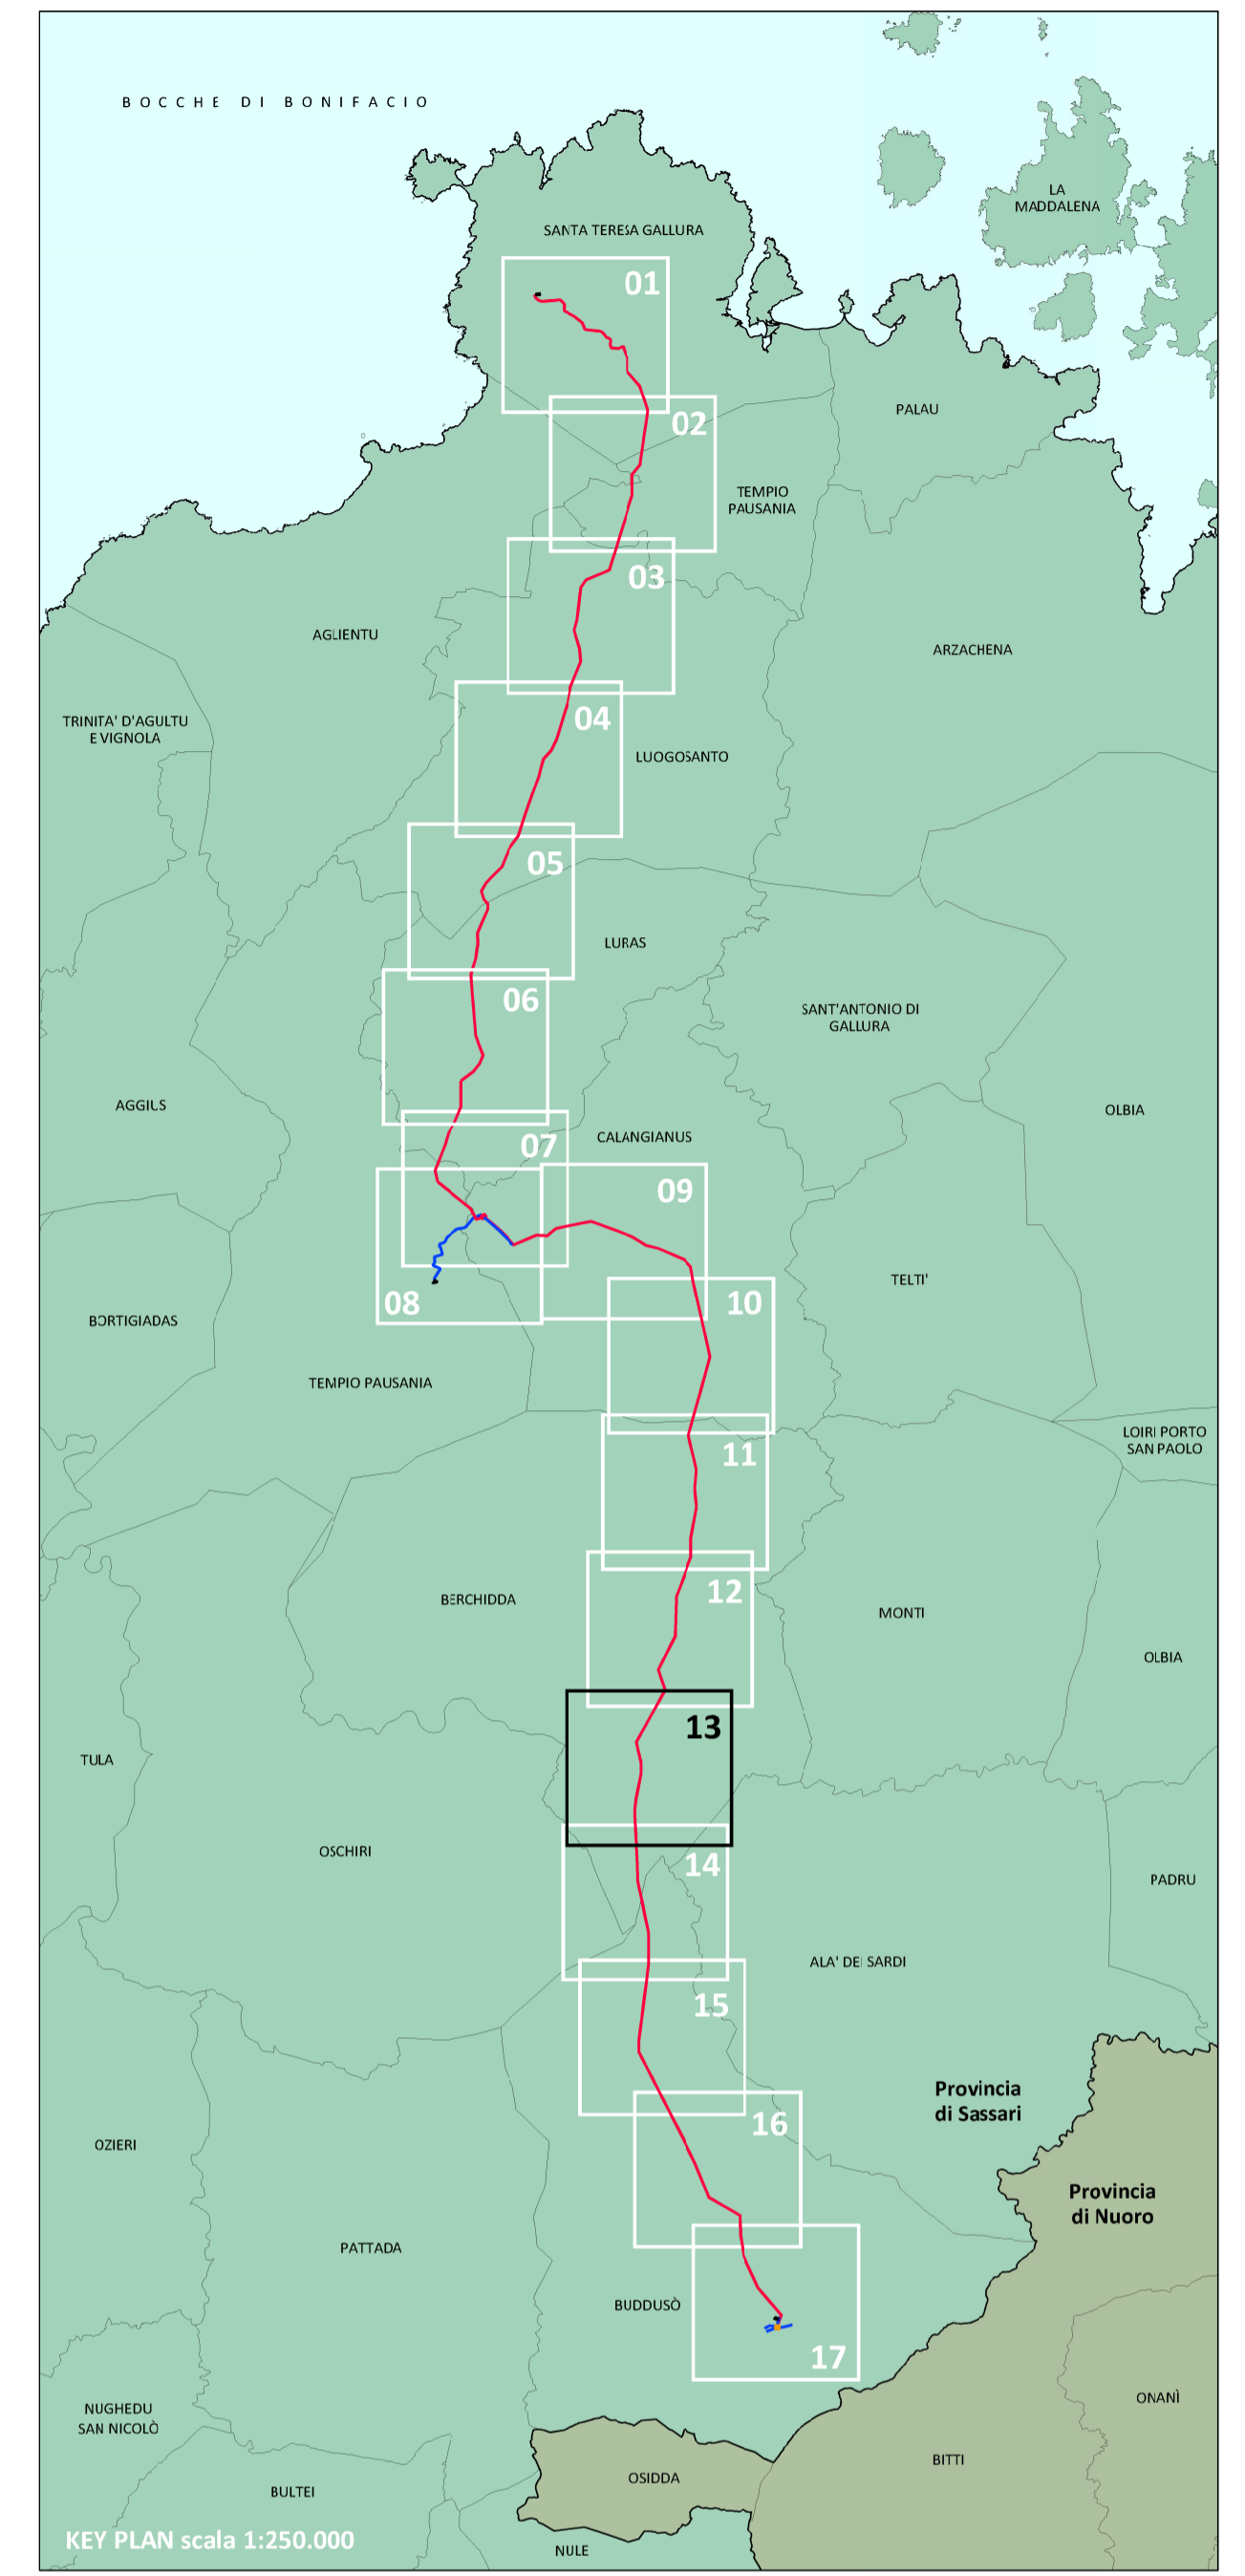

REGIONE SARDEGNA
CARTA TECNICA REGIONALE

Scala 1:10000

Elementi n°
461030 - 461040 - 461070 - 461080

SISTEMA DI RIFERIMENTO
UTM-WGS84-ETRF89 Fuso 32
GAUSS-BOAGA Fuso Ovest

LEGENDA

- ● ● Limite comunale
- Nuovo elettrodotto aereo a 150 kV
- ⊙ n. Nuovo sostegno

N.B. Il sostegno rappresentato in planimetria è da intendersi come un simbolo necessario solamente all'individuazione del centro picchetto; non rappresenta pertanto l'effettiva area di ingombro

REVISIONE	DATA	DESCRIZIONE REVISIONI	ELABORATO	VERIFICATO	APPROVATO
02	12/10/2018	REVISIONE IN ACCORDO E-MAIL TERNA 12/10/2018	R. Ramundi	A. Ramundi	C. Bazzucchi
01	04/10/2018	REVISIONE IN ACCORDO AI COMMENTI TERNA	R. Ramundi	A. Ramundi	C. Bazzucchi
00	28/09/2018	PRIMA EMISSIONE	R. Ramundi	A. Ramundi	C. Bazzucchi
N.	DATA	DESCRIZIONE REVISIONI	ELABORATO	VERIFICATO	APPROVATO

TIPOLOGIA DELL'ELABORATO	CODIFICA DELL'ELABORATO	Terna Rete Italia
INQUADRAMENTO	DE23661E1_BHR07312	TERNA GROUP
PROGETTO	TE-HX-08-010/TE-HX-08-011	
RICAVATO DAL DOC. TERNA	Realizzazione nuovi elettrodotti a 150 kV "Santa Teresa - Tempio" e "Tempio - Budduso" - Nuove Stazioni Elettriche 150 kV di "Tempio" - "Budduso" e relativi raccordi linee	
CLASSIFICAZIONE DI SICUREZZA	PTO ELETTRODOTTI A 150 kV "SANTA TERESA - TEMPIO" E "TEMPIO - BUDDUSO"	
INQUADRAMENTO SU C.T.R.		