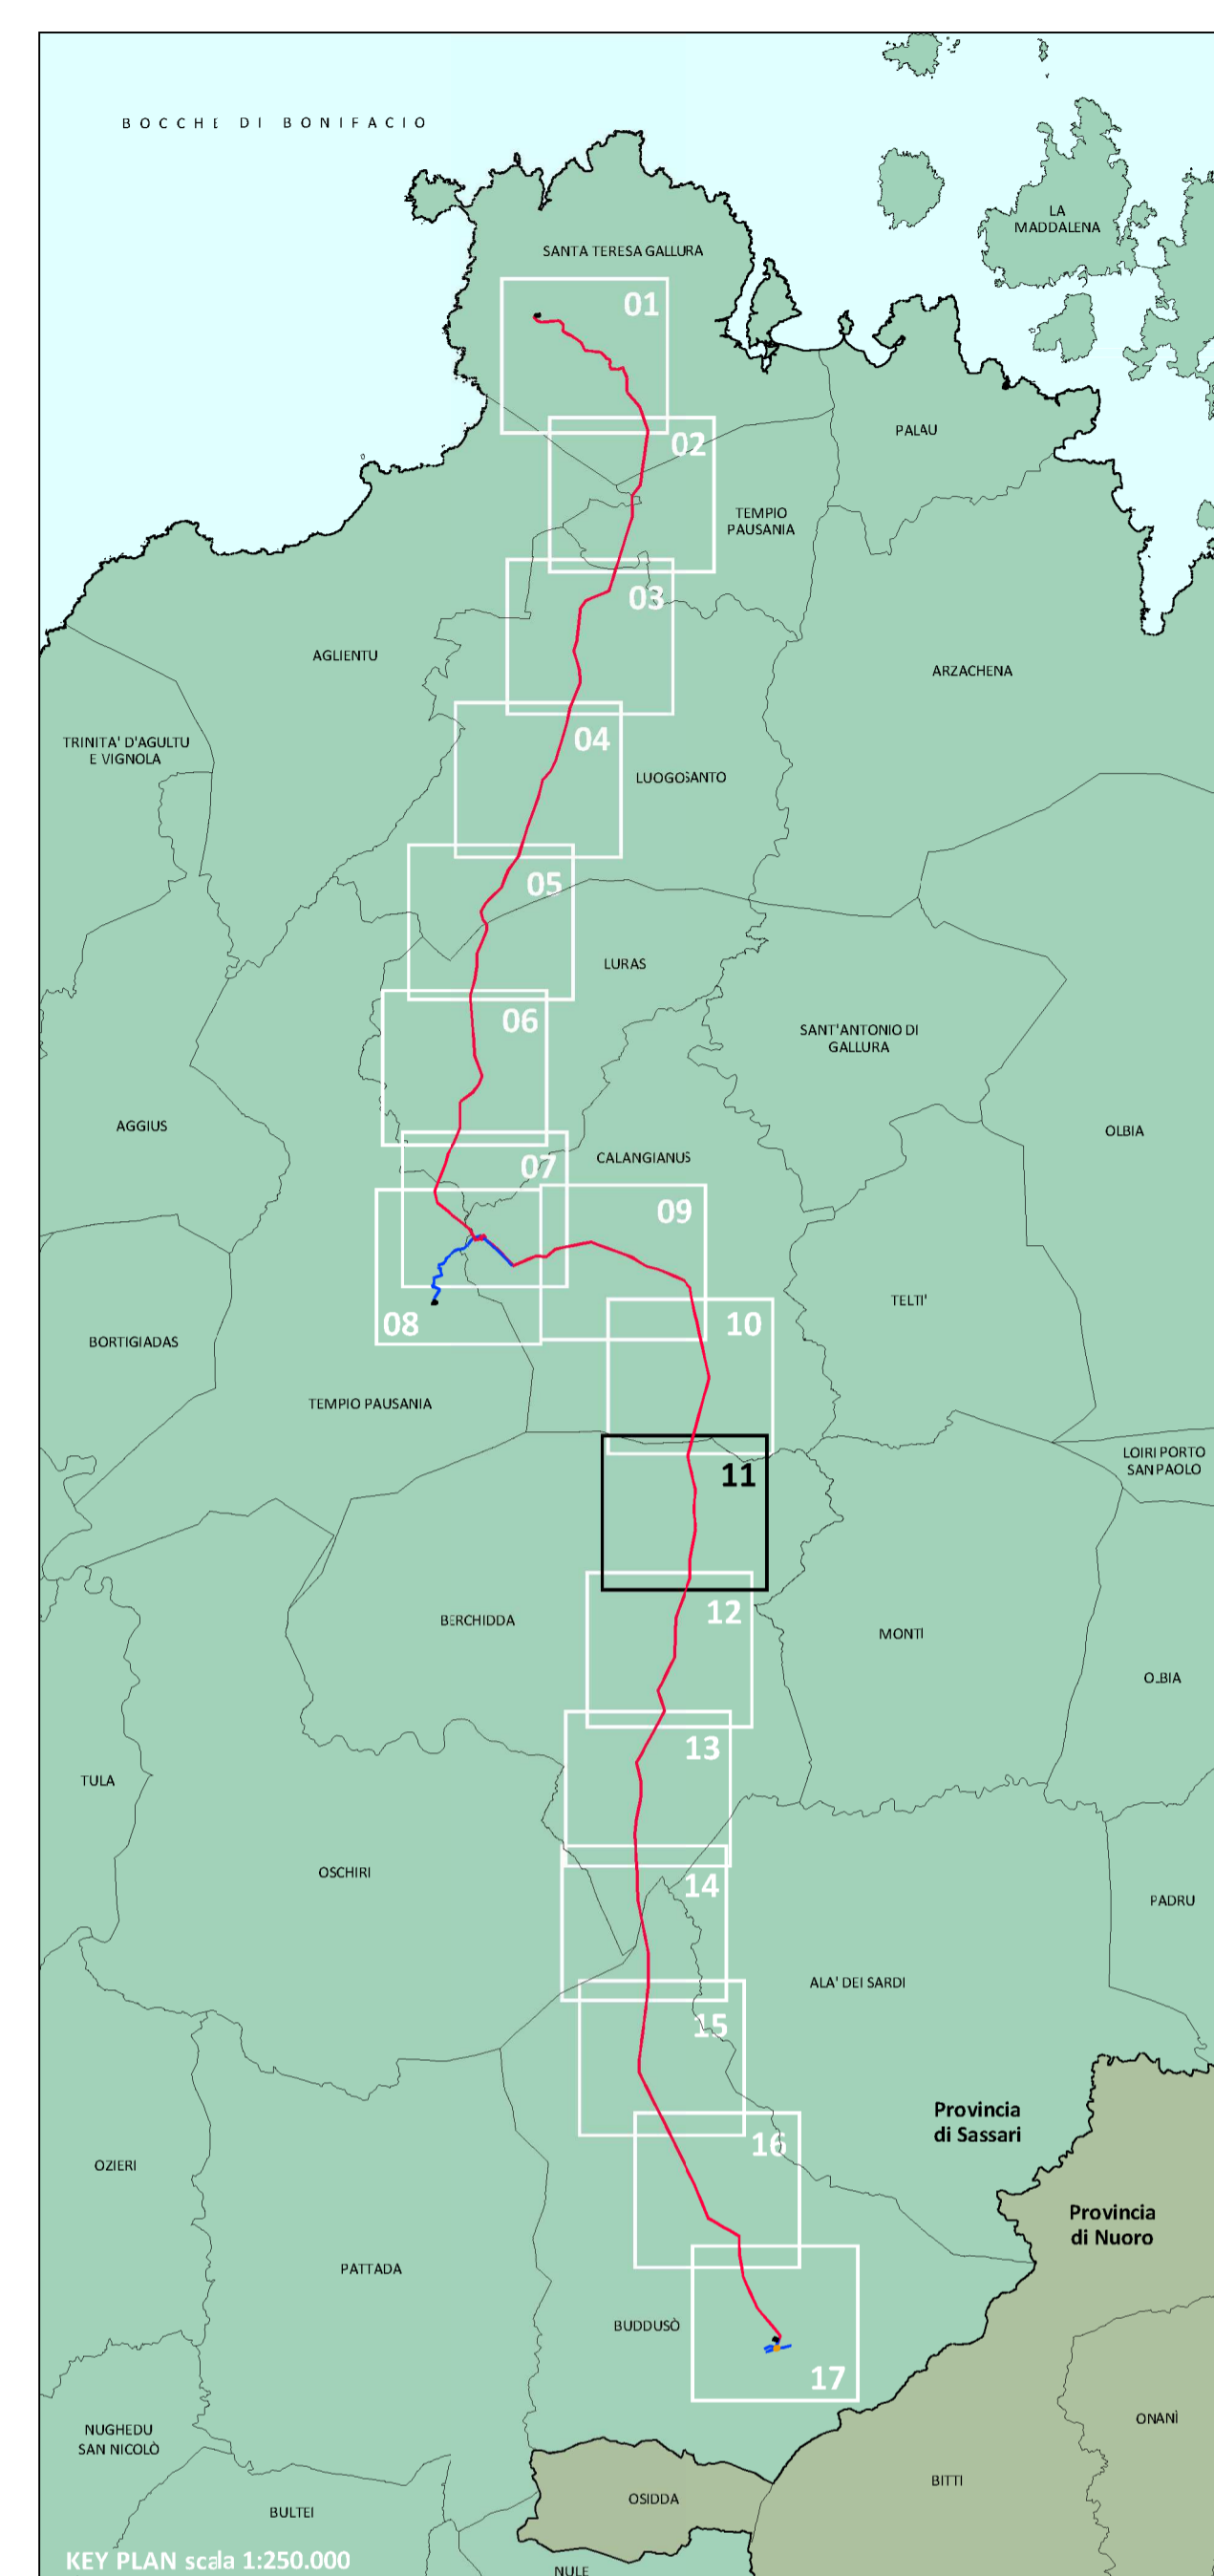

REVISIONE	N.	DATA	DESCRIZIONE REVISIONI	ELABORATO	VERIFICATO	APPROVATO
02	12/10/2018		REVISIONE IN ACCORDO E-MAIL TERNA 12/10/2018	R. Ramundi	A. Ramundi	C. Bazzucchi
01	04/10/2018		REVISIONE IN ACCORDO AI COMMENTI TERNA	R. Ramundi	A. Ramundi	C. Bazzucchi
00	28/09/2018		PRIMA EMISSIONE	R. Ramundi	A. Ramundi	C. Bazzucchi

PROGER Certificata UNI EN ISO 9001:2015
Certificata UNI EN ISO 14001:2015
Certificata BS OHSAS 18001:2007

PROGER S.P.A. Operative Office
Via Pio, 59 - 66025 San Giovanni Teatino (CH), Italy
T. +39 085 44 41 1 - F. +39 085 44 41 235 - proger@proger.it

REVISIONE	N.	DATA	DESCRIZIONE REVISIONI	ELABORATO	VERIFICATO	APPROVATO
00	19/10/2018		ACCETTATO TERNA			

RIFERIMENTO ACCETTAZIONE

TIPOLOGIA DELL'ELABORATO	CODIFICA DELL'ELABORATO	Terna Italia
INQUADRAMENTO	DE23661E1_BHR07313	TERNA GROUP
PROGETTO	TE-HX-08-010 / TE-HX-08-011	
RICAVATO DAL DOC. TERNA	Realizzazione nuovi elettrodotti a 150 kV "Santa Teresa - Tempio" e "Tempio - Budduso" - Nuove Stazioni Elettriche 150 kV di "Tempio" - "Buddusò" e relativi raccordi linee	
CLASSIFICAZIONE DI SICUREZZA	PTO ELETTRODOTTI A 150 kV "SANTA TERESA - TEMPIO" E "TEMPIO - BUDDUSO"	
INQUADRAMENTO SU ORTOFOTO