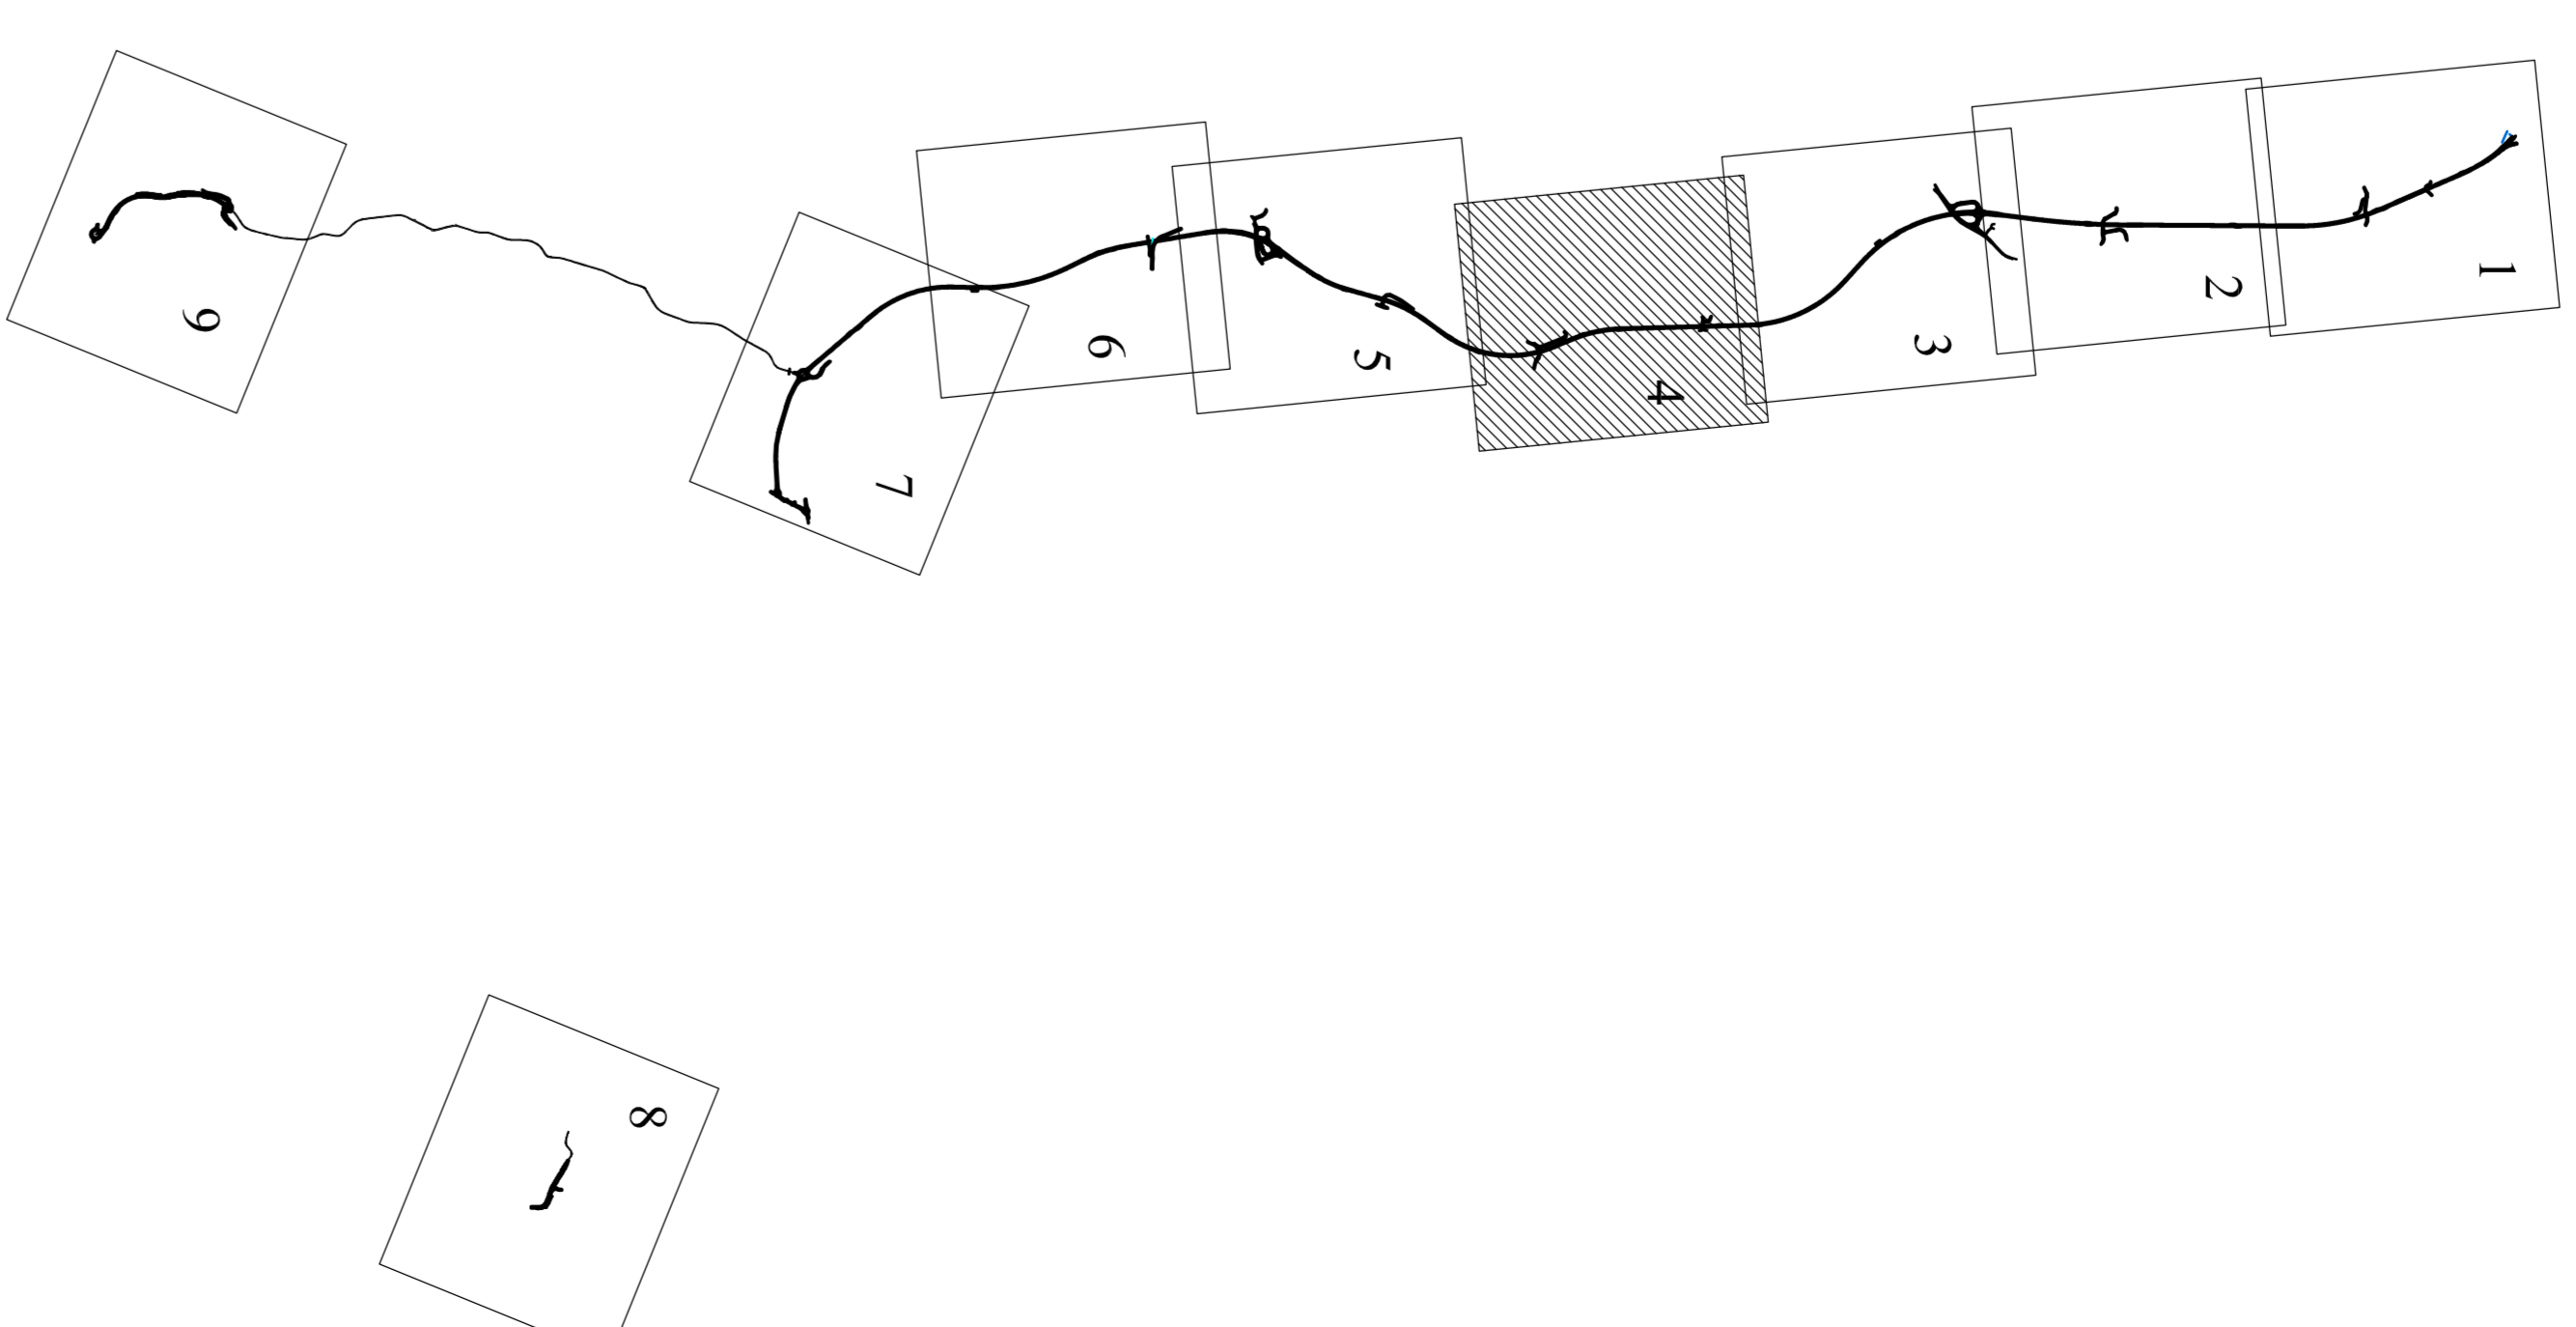

LEGENDA

	FOSSO DI GUARDIA
	COLLETTORE
	CUNETTA CON COLLETTORE DRENANTE
	CUNETTA CON COLLETTORE
	TUBAZIONE IN VIADOTTO
	IMPIANTO DI TRATTAMENTO ACQUE DI PRIMA PIOGGIA
	RECAPITI
	INALVEZIONI

KEY - MAP