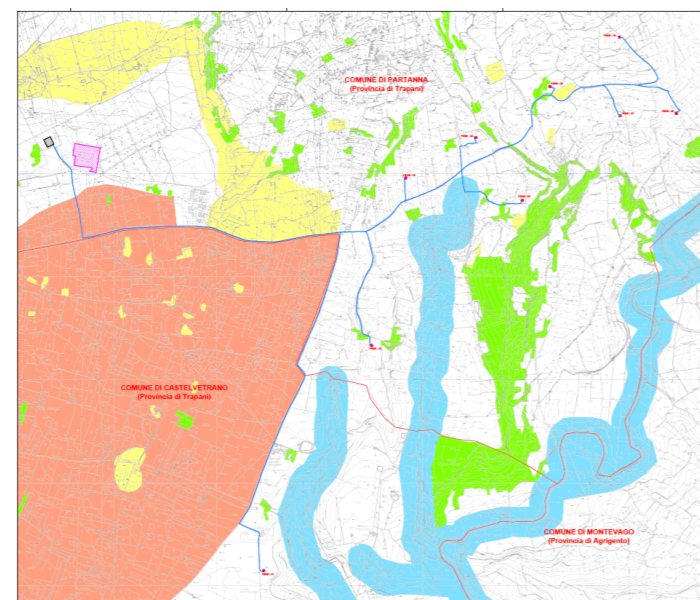

Tavola 1

Stato di fatto - vista dall'esterno terrazza

Stato di fatto - vista dall'interno della terrazza

Progetto - vista dall'esterno terrazza

Progetto - vista dall'interno della terrazza

Parco eolico dei comuni di Castelvetrano e Partanna (TP)