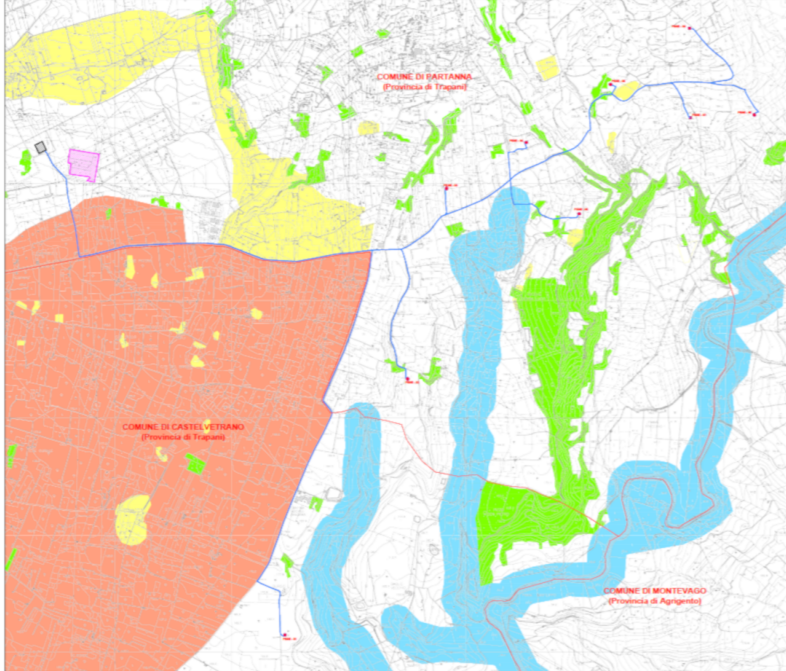

# Tavola 4

Stato di fatto

Progetto

## Parco eolico di Castelvetroano e Partanna (TP)

Vista dall'area di interesse archeologico sulla SP17 (Partanna, TP)

COMMITTENTE

PROGETTAZIONE