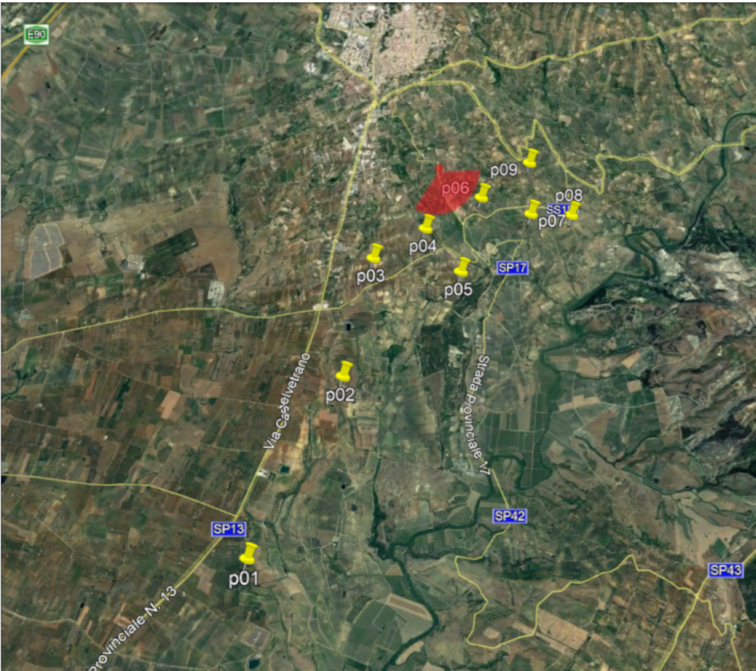

# Tavola 4

Stato di fatto

Progetto

## Parco eolico di Castelvetroano e Partanna (TP)

Vista dall'area di interesse archeologico sulla SP17 (Partanna, TP)

COMMITTENTE

PROGETTAZIONE