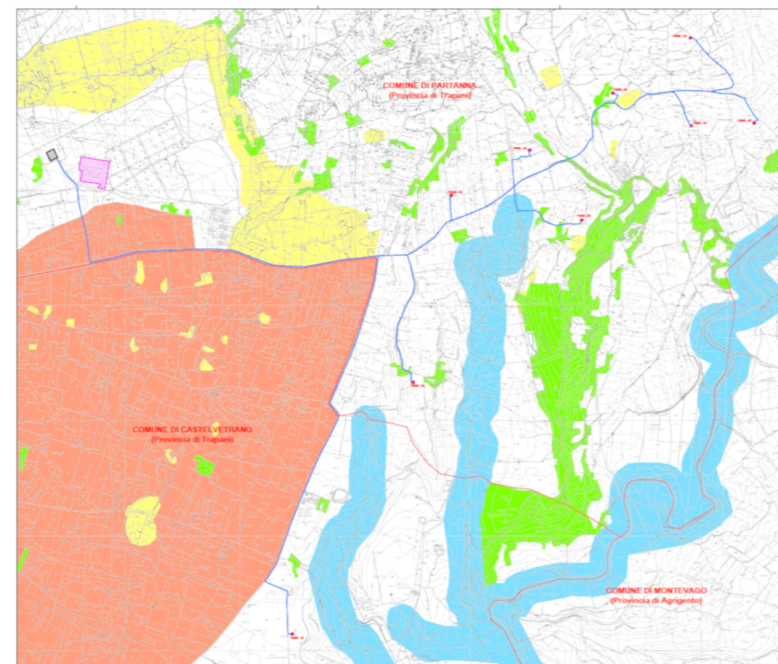

Tavola 5

Stato di fatto

Progetto

Parco eolico dei comuni di Castelvetro e Partanna (TP)

Vista da SP73 (Castelvetro, TP)

COMMITTENTE

PROGETTAZIONE