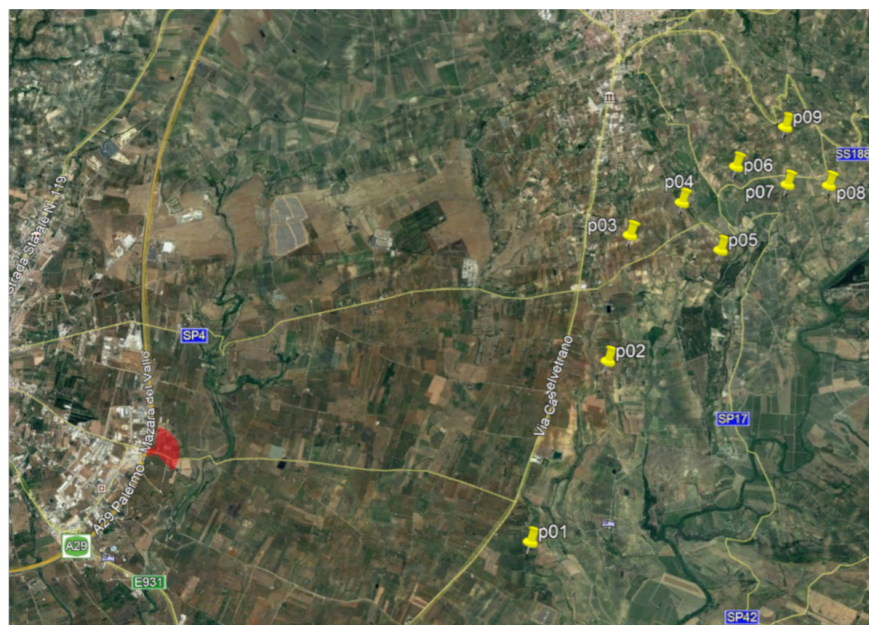

Tavola 5

Stato di fatto

Progetto

Parco eolico dei comuni di Castelvetro e Partanna (TP)

Vista da SP73 (Castelvetro, TP)

COMMITTENTE

PROGETTAZIONE