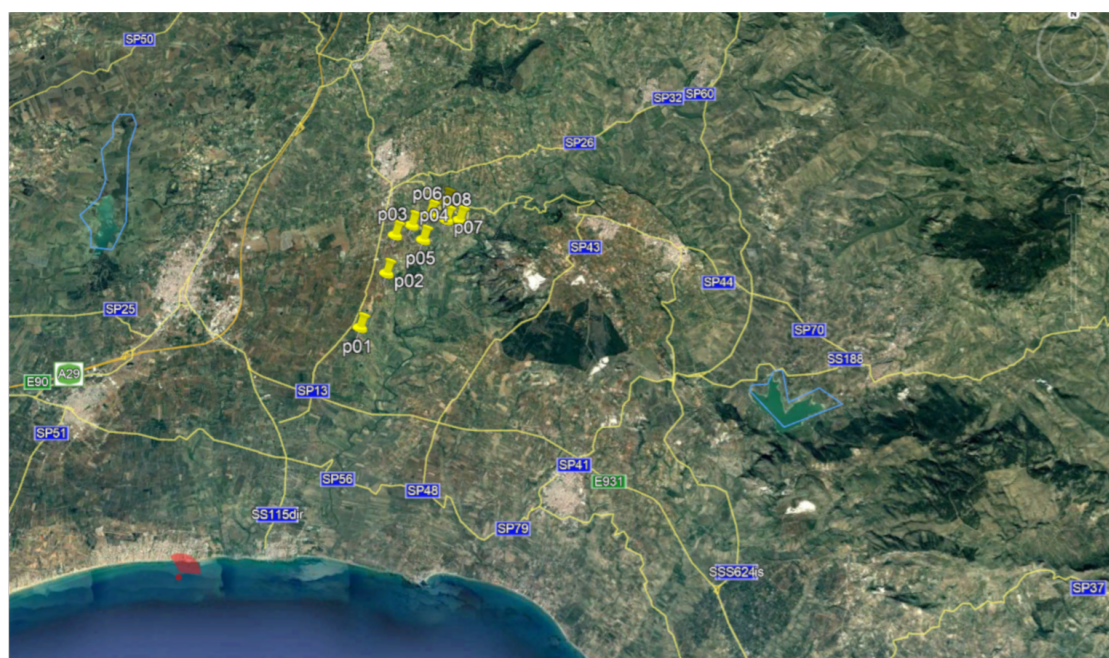

# Tavola 8

Stato di fatto

Progetto

Parco eolico dei comuni di Castelvetro e Partanna (TP)

Vista dal Tempio C del Parco archeologico di Selinunte (Castelvetro, TP)

COMMITTENTE

PROGETTAZIONE