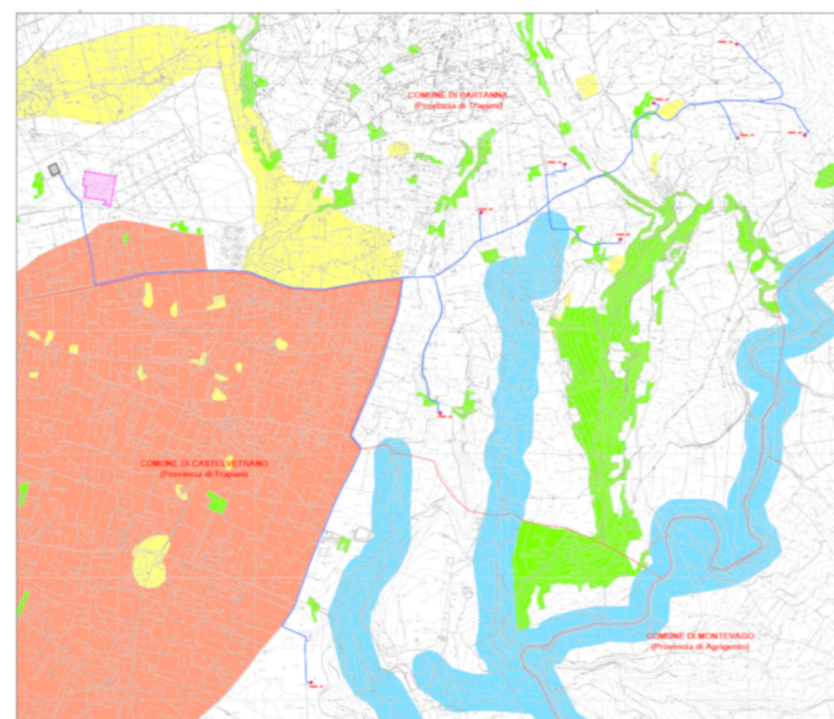

# Tavola 8

Stato di fatto

Progetto

Parco eolico dei comuni di Castelvetro e Partanna (TP)

Vista dal Tempio C del Parco archeologico di Selinunte (Castelvetro, TP)

COMMITTENTE

PROGETTAZIONE