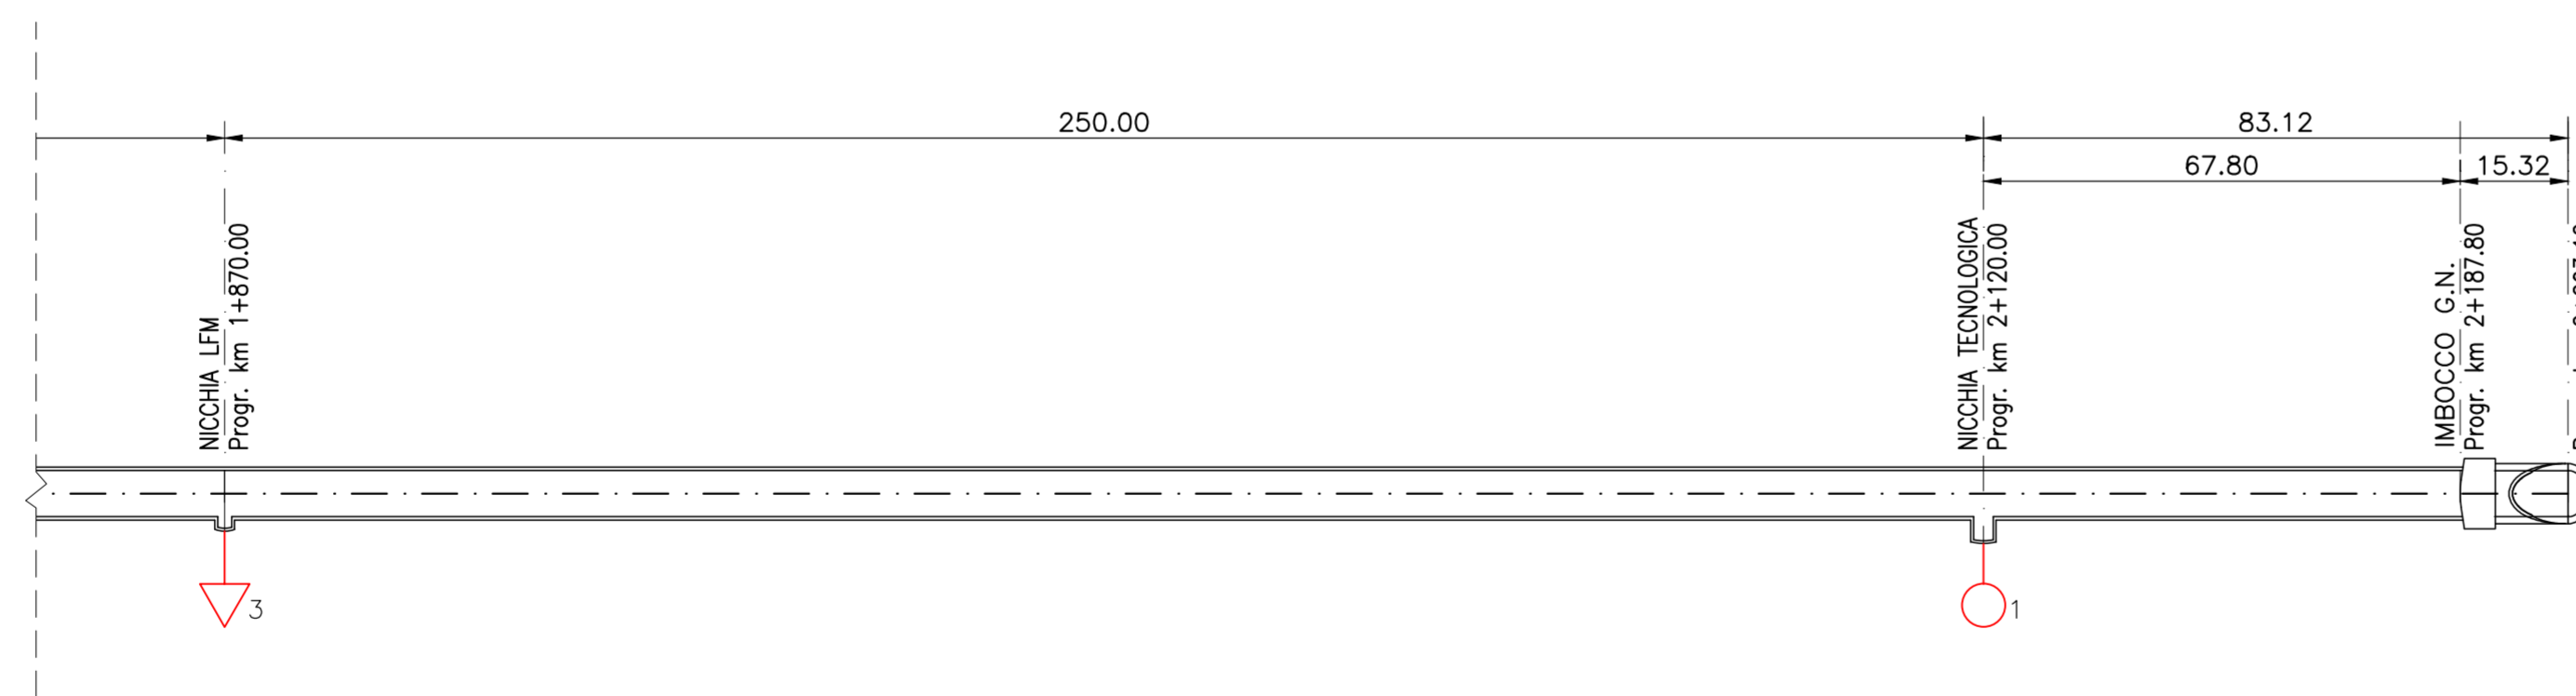

PLANIMETRIA NICCHIE

SCALA 1:1000

GALLERIA MONTE MARTIS

LEGENDA

- NICCHIE LFM OGNI 250m (P=3.55m L=2.00m H=2.45m)
- NICCHIE TECNOLOGICHE (P=3.55m L=2.80m H=2.45m)

PLANIMETRIA NICCHIE

SCALA 1:1000

GALLERIA MONTE MARTIS

PROGETTAZIONE:

**U.O. GALLERIE**

**PROGETTO DEFINITIVO**

**VELOCIZZAZIONE LINEA SAN GAVINO - SASSARI - OLBIA**  
VARIANTE DI BONORVA - TORRALBA

GALLERIA MONTE MARTIS - ELABORATI GENERALI  
Schema planimetrico ubicazione nicchie

SCALA :  
1:1000

COMMESSA LOTTO FASE ENTE TIPO DOC. OPERA/DISCIPLINA PROGR. REV.

RROH 04 D 07 L6 GN0100 001 A

Revis.	Descrizione	Redatto	Data	Verificato	Data	Approvato	Data	Autorizzato Data
A	Emissione esecutiva	E.Fragliani	Marzo 2018	H.J.Ahmed	Marzo 2018	T.Pozzani	Marzo 2018	A. Scattolon