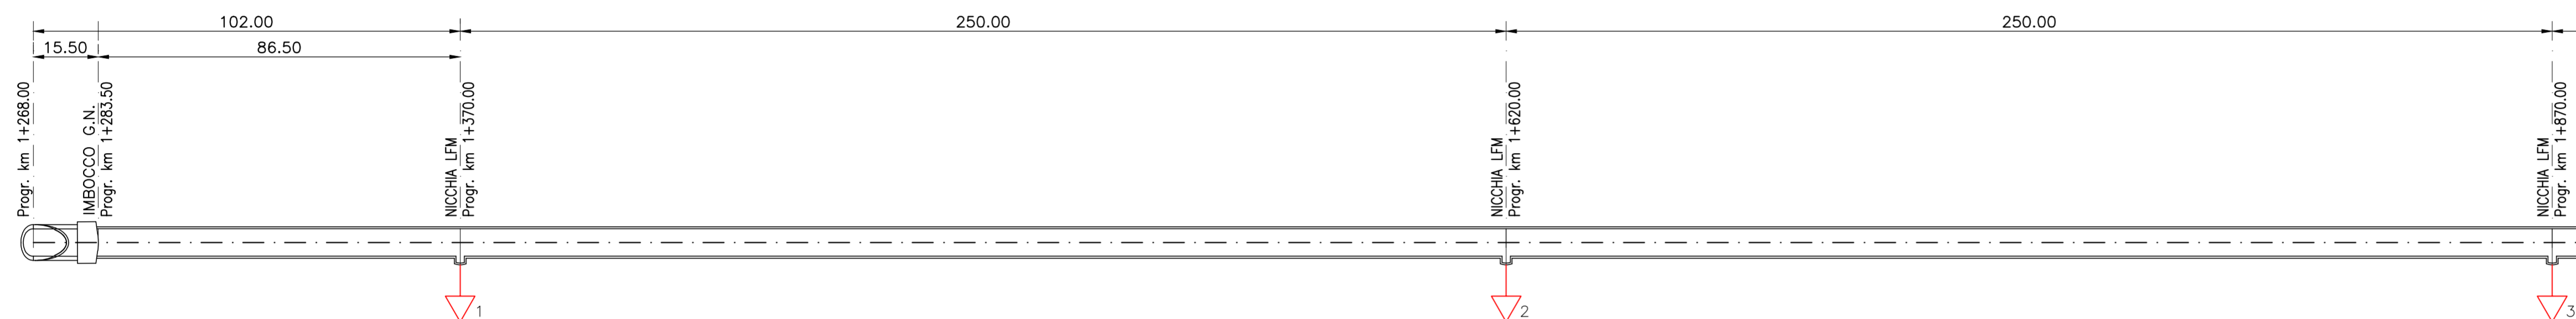

PLANIMETRIA NICCHIE

SCALA 1:1000

GALLERIA MONTE MARTIS

LEGENDA

- NICCHIE LFM OGNI 250m (P=3.55m L=2.00m H=2.45m)
- NICCHIE TECNOLOGICHE (P=3.55m L=2.80m H=2.45m)

PLANIMETRIA NICCHIE

SCALA 1:1000

GALLERIA MONTE MARTIS

PROGETTAZIONE:

**U.O. GALLERIE**

**PROGETTO DEFINITIVO**

**VELOCIZZAZIONE LINEA SAN GAVINO - SASSARI - OLBIA**  
VARIANTE DI BONORVA - TORRALBA

GALLERIA MONTE MARTIS - ELABORATI GENERALI  
Schema planimetrico ubicazione nicchie

SCALA :  
1:1000

COMMESSA LOTTO FASE ENTE TIPO DOC. OPERA/DISCIPLINA PROGR. REV.

RROH 04 D 07 L6 GN0100 001 A

Revis.	Descrizione	Redatto	Data	Verificato	Data	Approvato	Data	Autorizzato Data
A	Emissione esecutiva	E.Fragliani	Marzo 2018	H.J.Ahmed	Marzo 2018	T.Pozzani	Marzo 2018	A. Scattolon