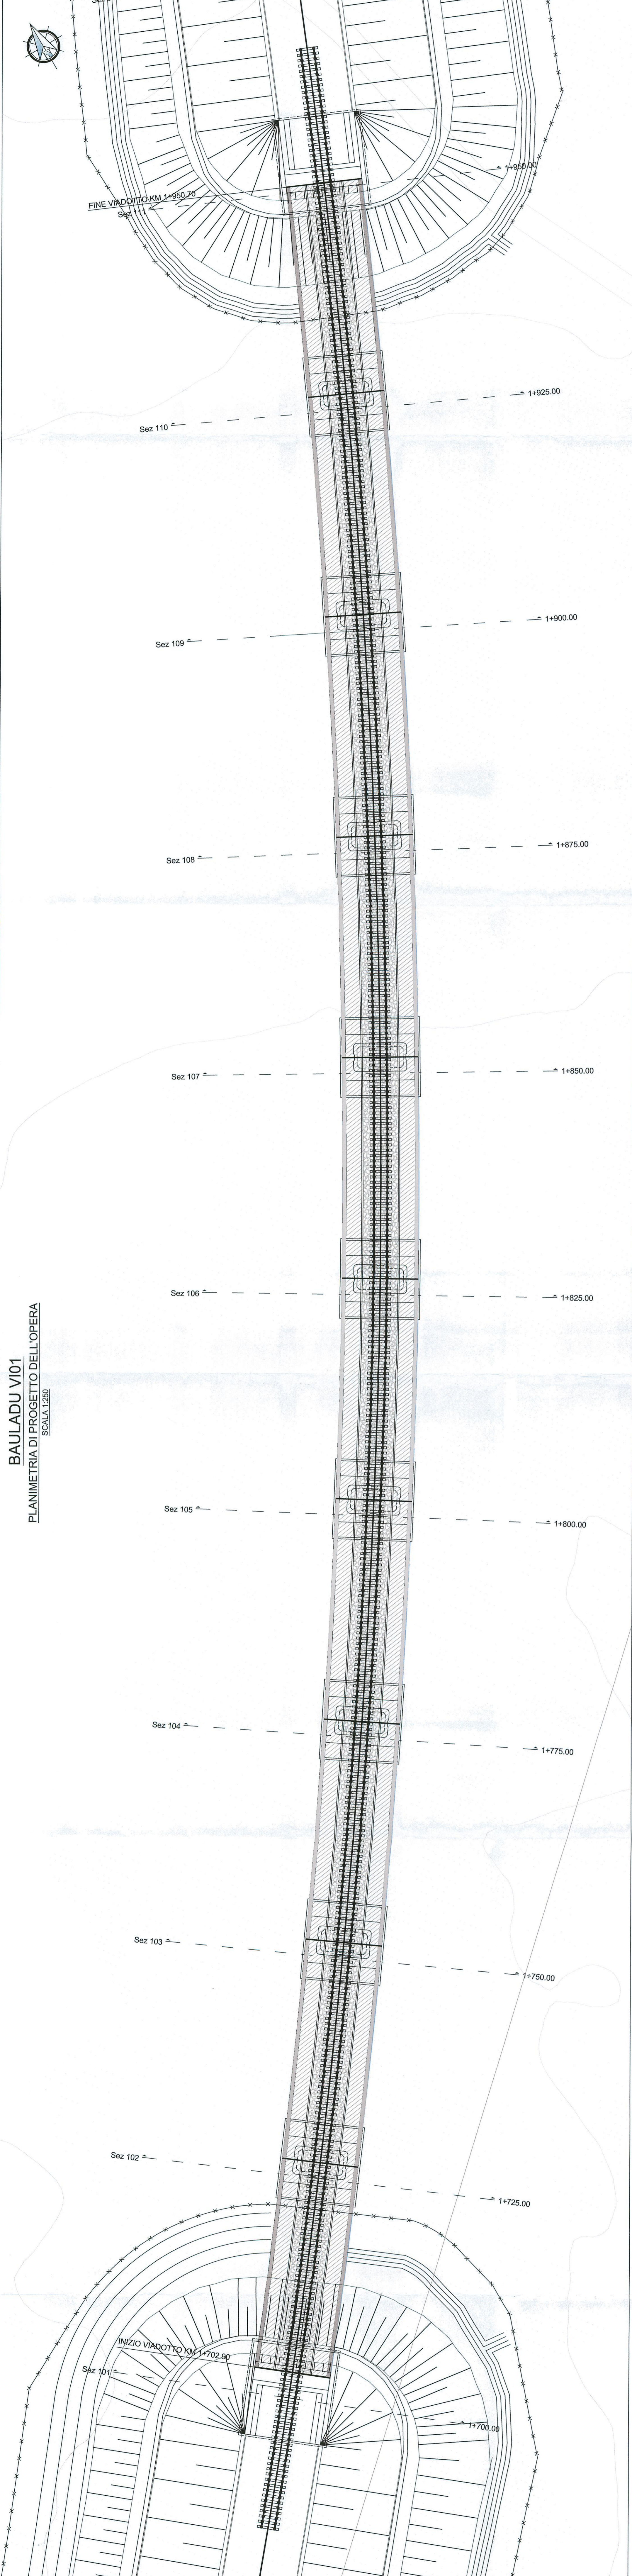

BAULADU VI01
PLANIMETRIA DI PROGETTO DELL'OPERA
 SCALA 1:250

SEZIONI TRASVERSALI
 SCALA 1:250