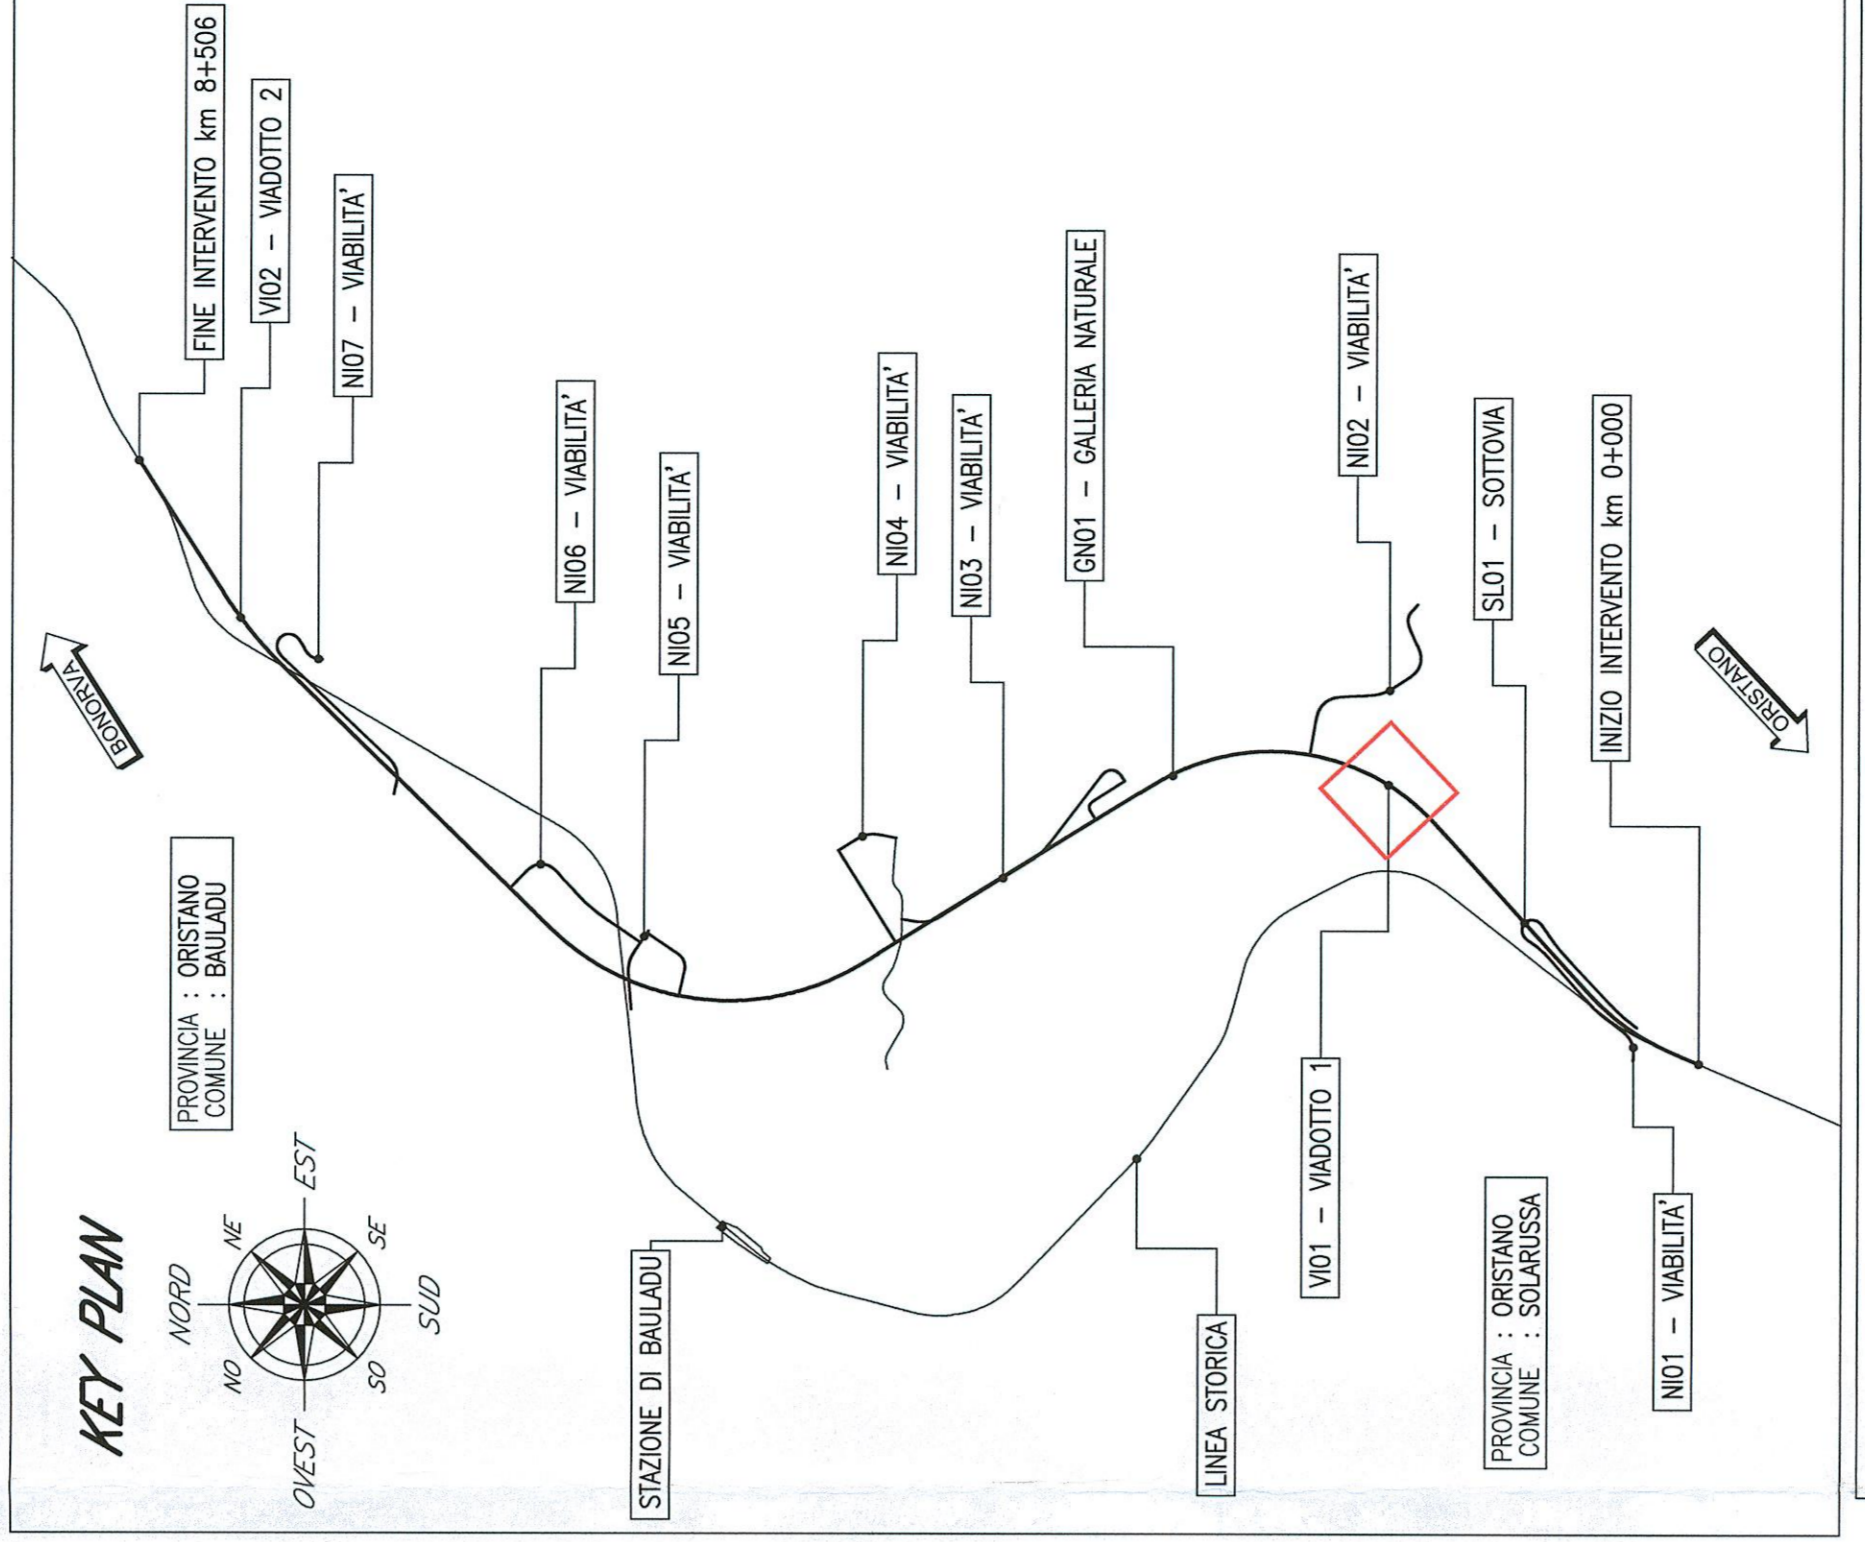

BAULADU VI01
PLANIMETRIA DI PROGETTO DELL'OPERA
 SCALA 1:250

SEZIONI TRASVERSALI
 SCALA 1:250