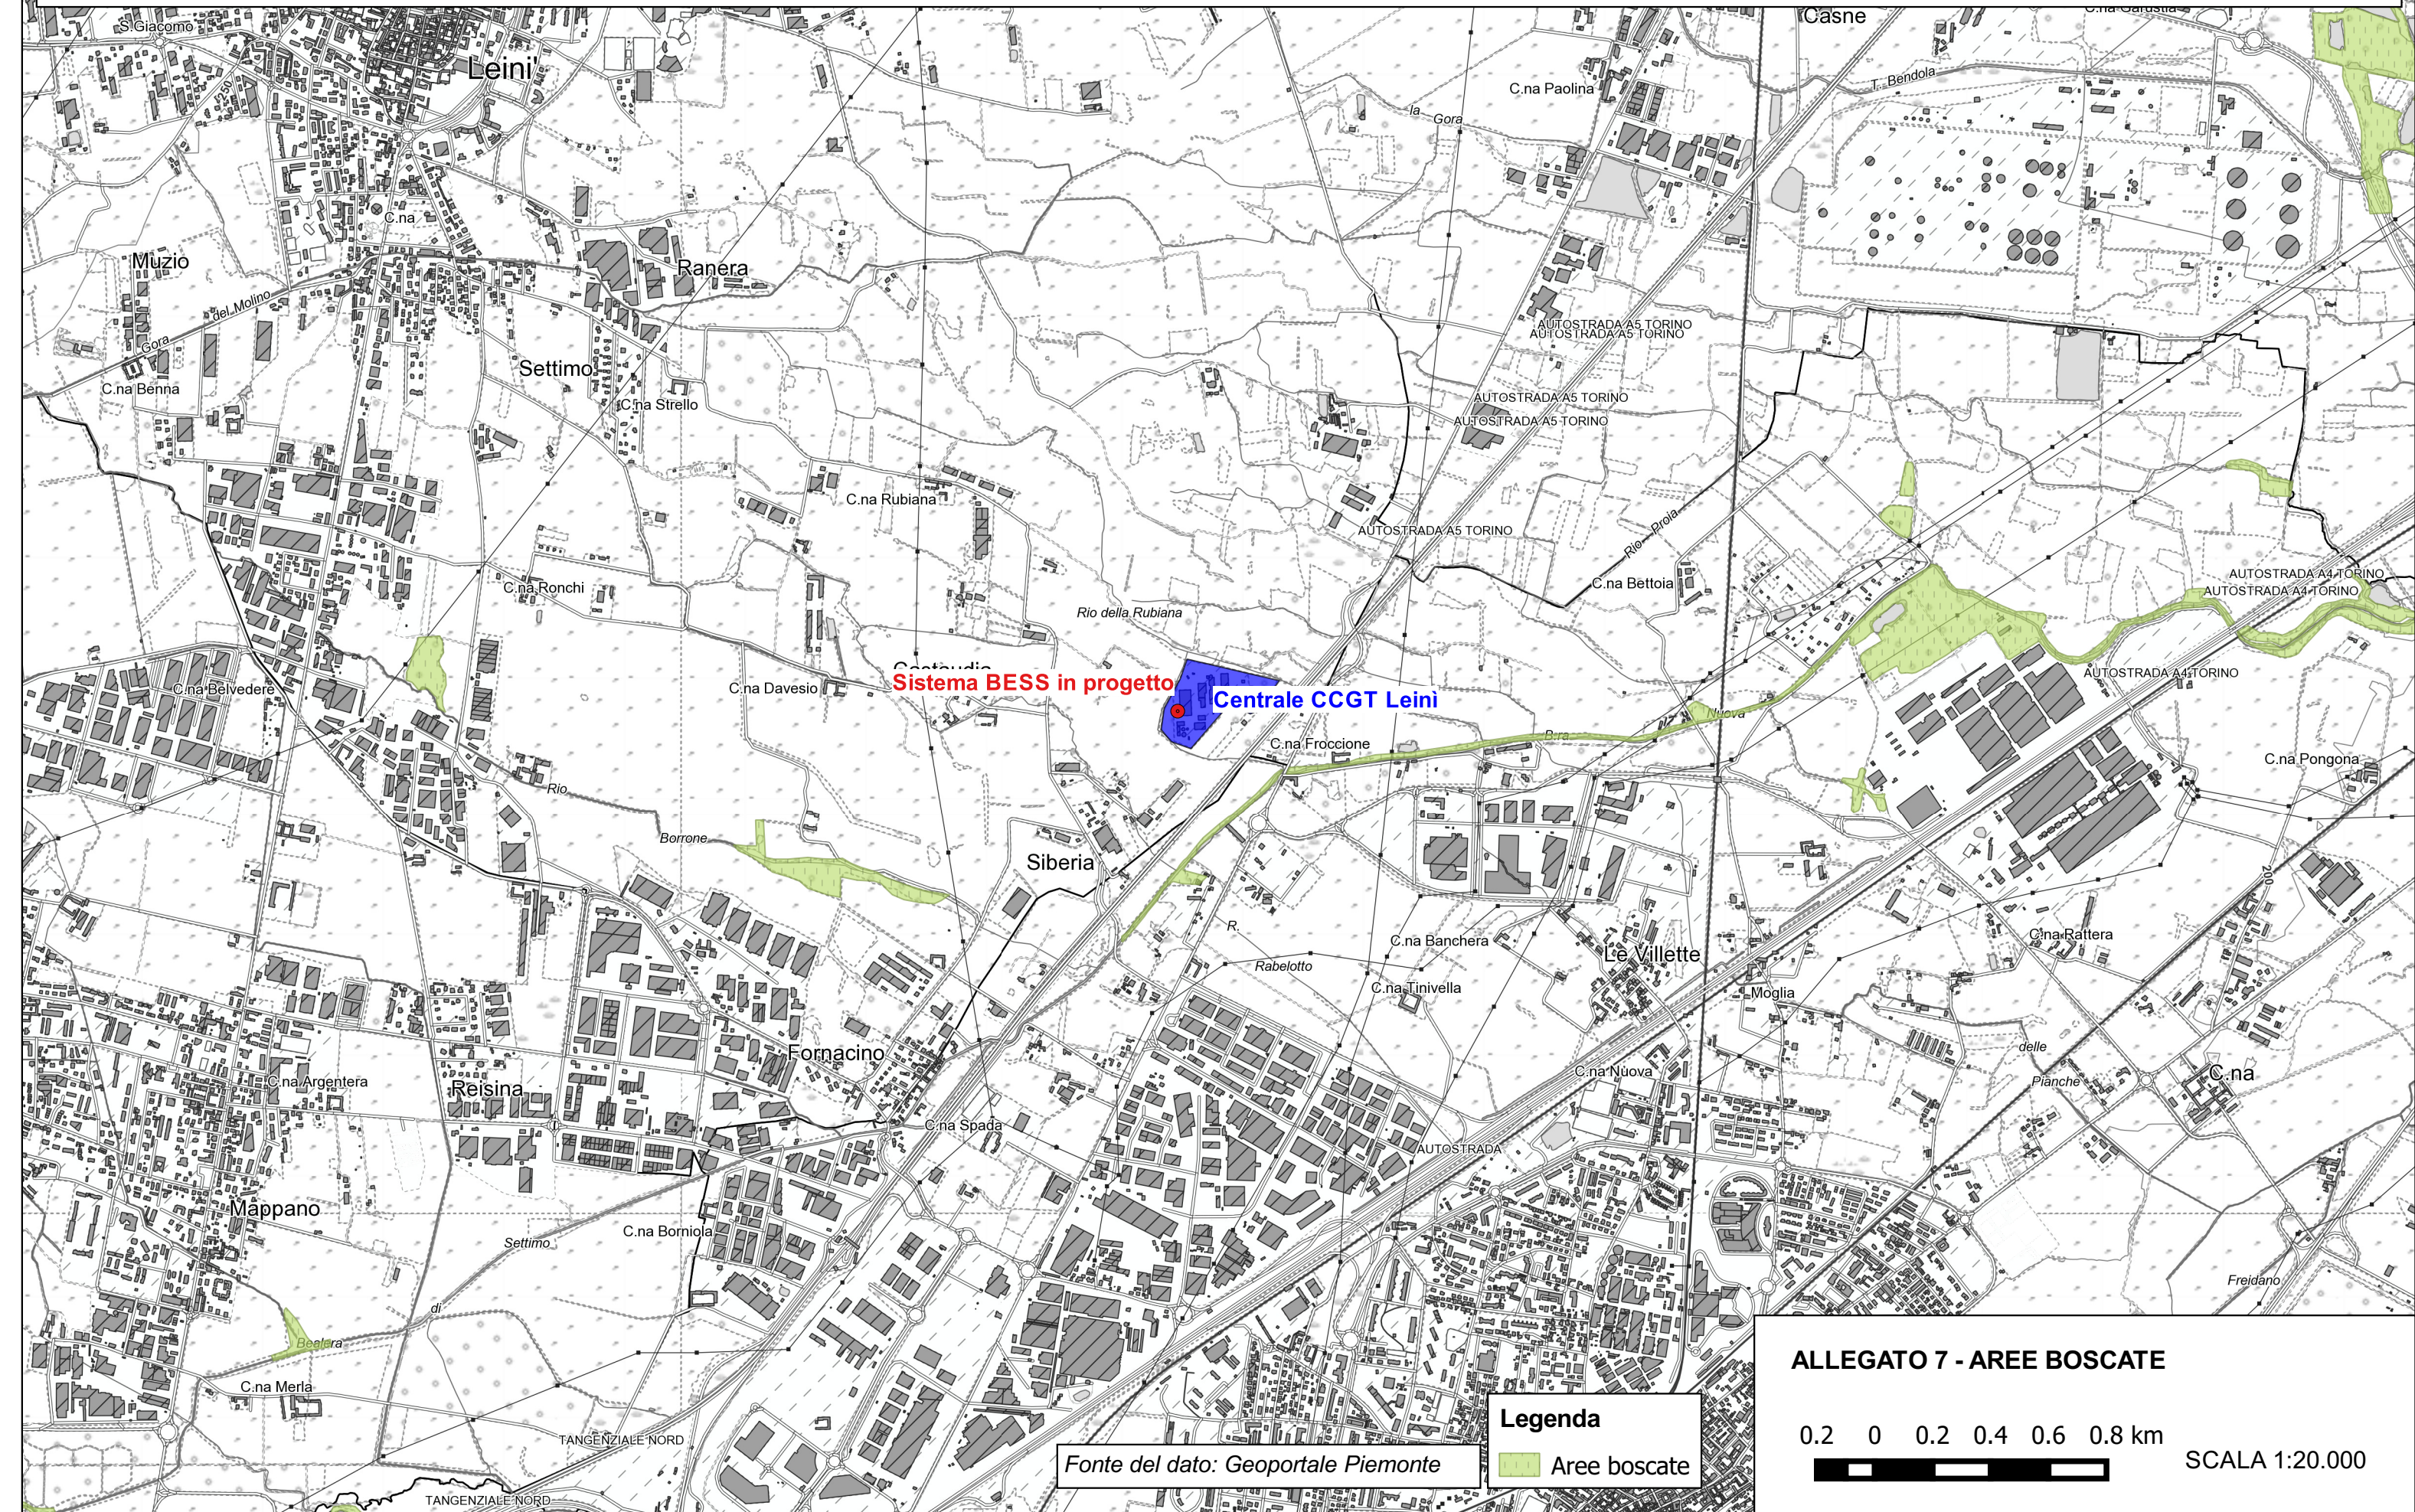

ENGIE PRODUZIONE S.p.A.

INTEGRAZIONE DI UN SISTEMA DI ACCUMULO A BATTERIE PER REGOLAZIONE PRIMARIA DI FREQUENZA (UPI) NELL'IMPIANTO CCGT DI LEINI' (TO)

Regione PIEMONTE
Provincia di TORINO
Comune di Leini

LISTA DI CONTROLLO PER LA VALUTAZIONE PRELIMINARE - Art. 6, co.9 D.Lgs 152/2006

Sistema BESS in progetto

Centrale CCGT Leini

ALLEGATO 7 - AREE BOSCADE

0.2 0 0.2 0.4 0.6 0.8 km

SCALA 1:20.000

Legenda

Aree boscate

Fonte del dato: Geoportale Piemonte