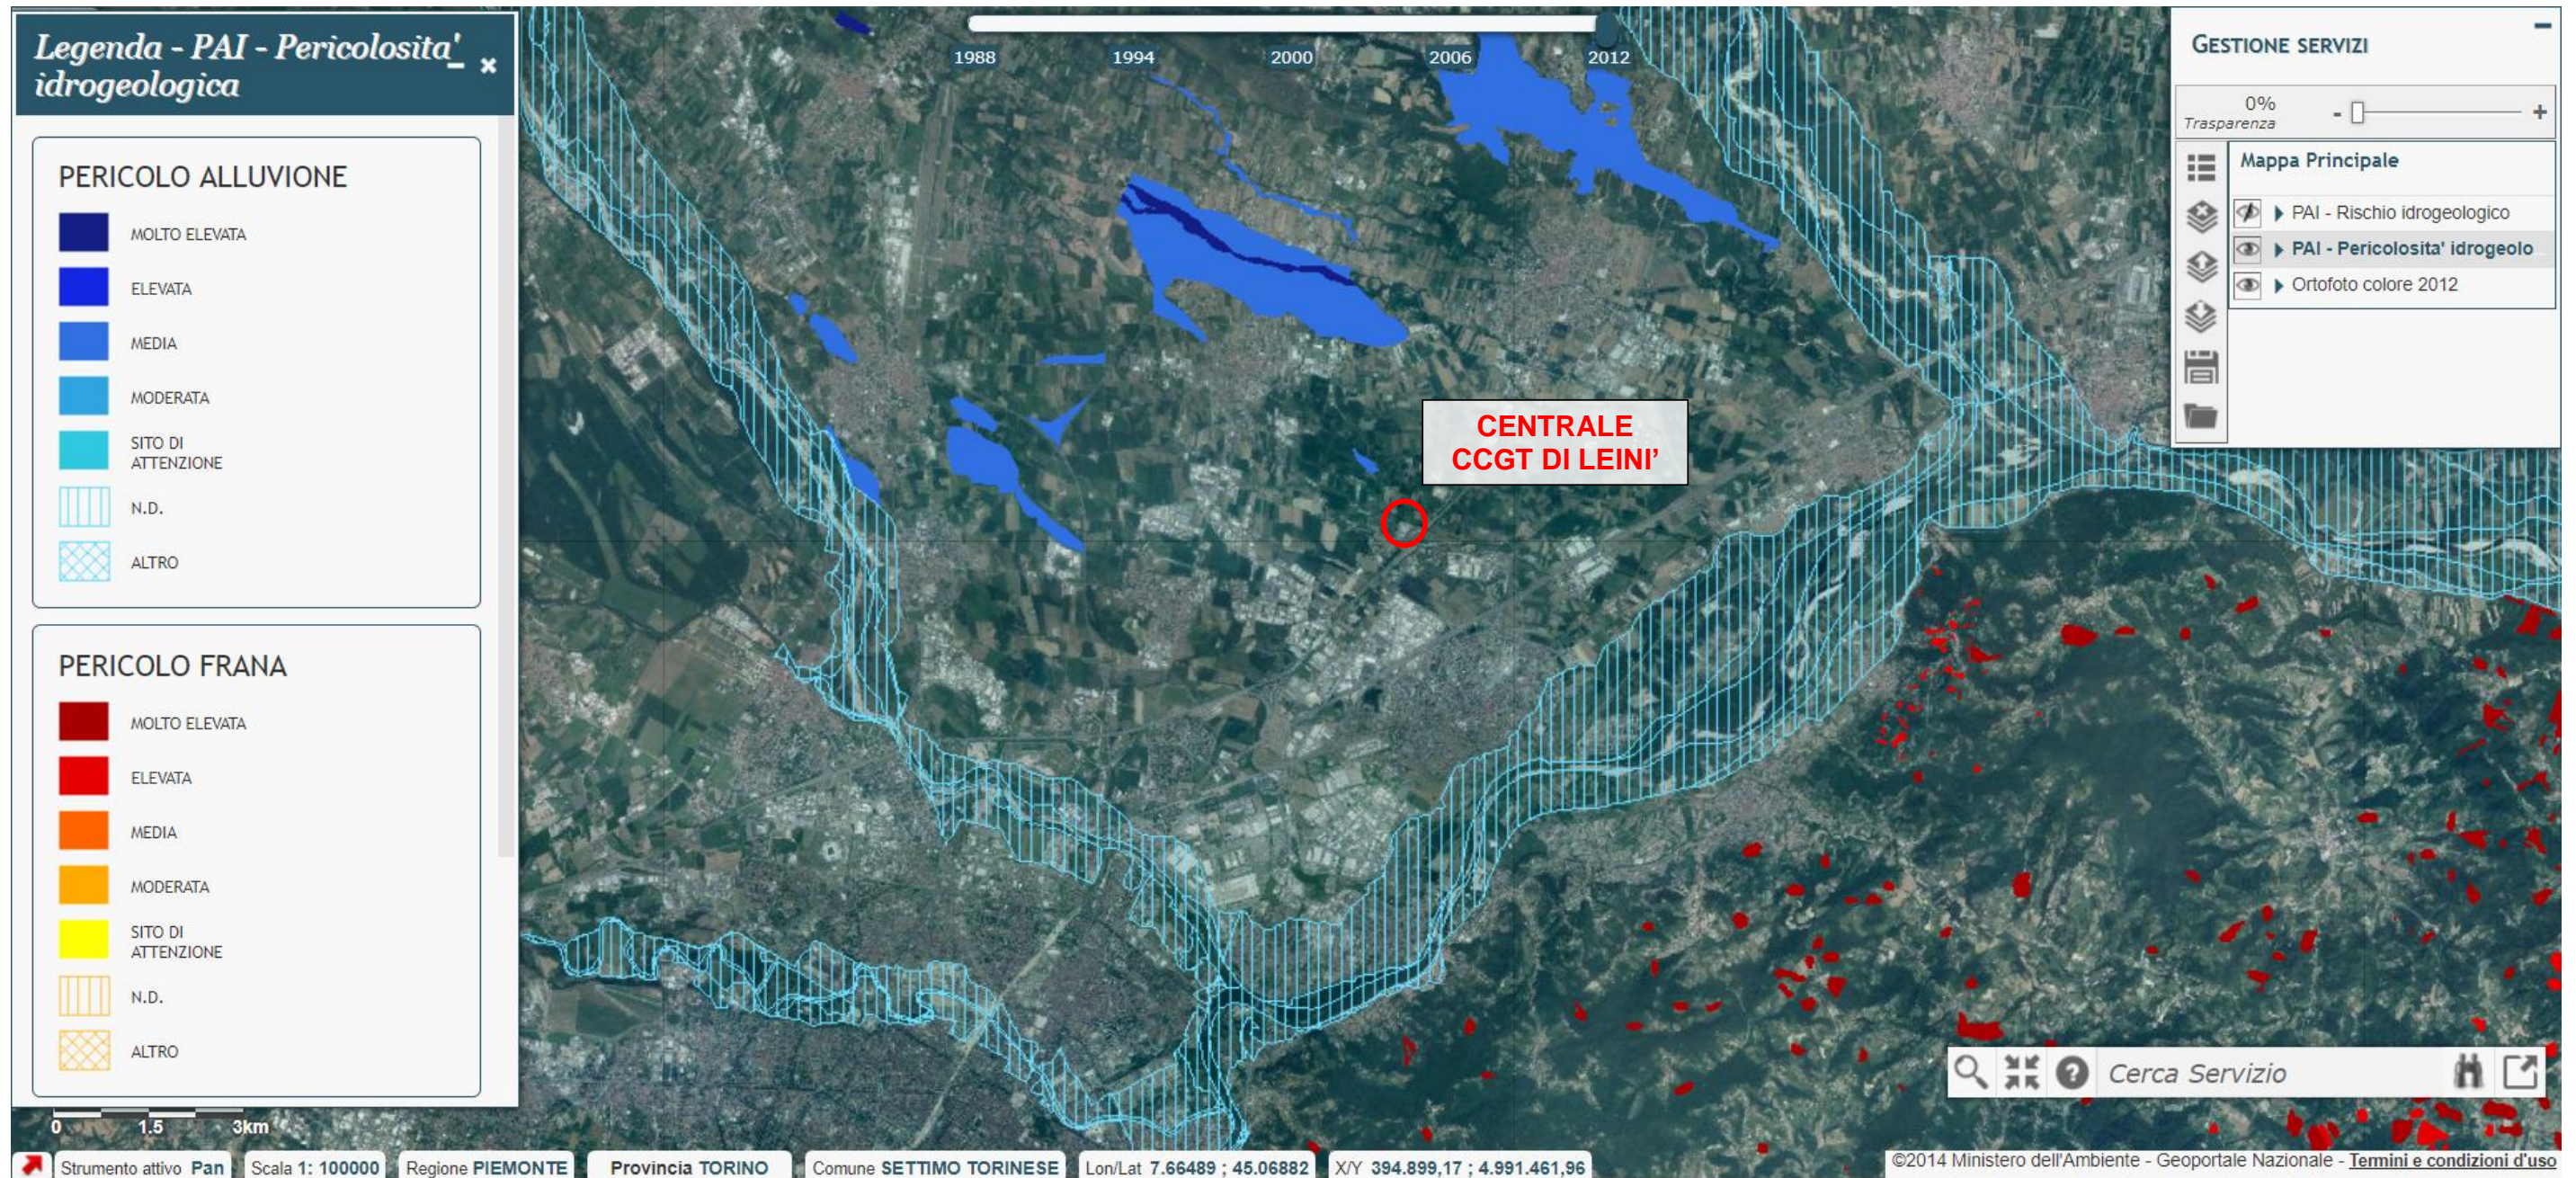

(fonte: geoportale nazionale del Ministero dell'Ambiente e della Tutela del Territorio e del Mare)

ALLEGATO 11 – ZONE A RISCHIO IDROGEOLOGICO – RISCHIO ALLUVIONE – RISCHIO FRANA

TAVOLA A - RISCHIO IDROGEOLOGICO

(fonte: geoportale nazionale del Ministero dell'Ambiente e della Tutela del Territorio e del Mare)

ALLEGATO 11 – ZONE A RISCHIO IDROGEOLOGICO – RISCHIO ALLUVIONE – RISCHIO FRANA

TAVOLA B - PERICOLOSITA' IDROGEOLOGICA