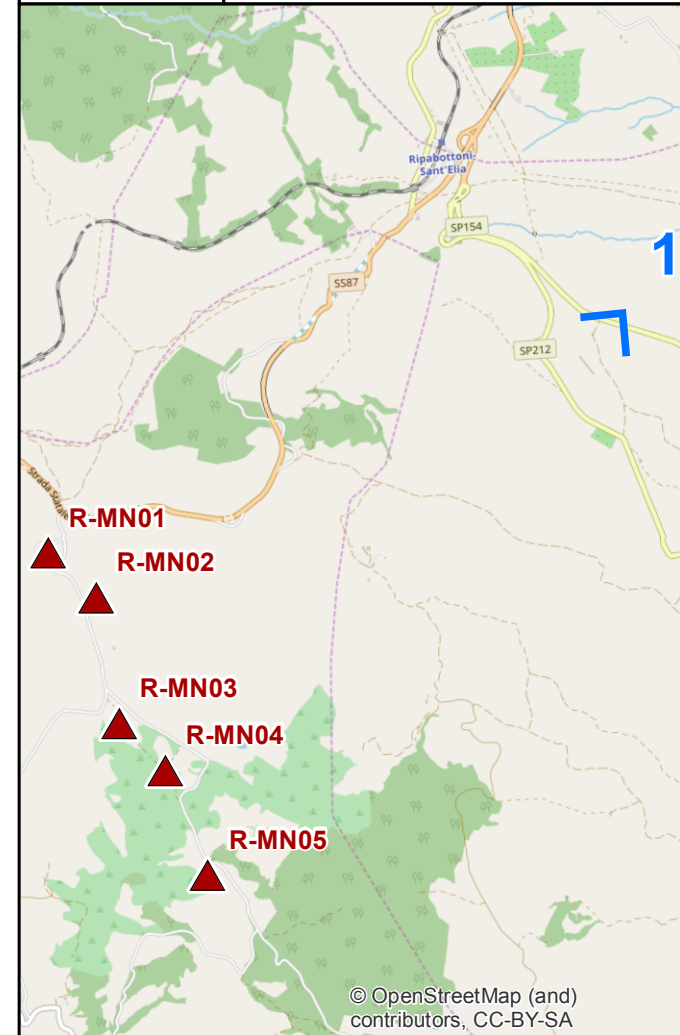

Stato di fatto

Progetto

ERG Wind 4

Potenziamento dell'impianto eolico  
Macchia Valfortore - Monacilioni -  
Pietracatella - S. Elia a Pianisi

**RELAZIONE PAESAGGISTICA**

Tavola 9  
Fotoinserimento PDV 1  
Dalla SS 212

00	15/12/2018	Prima emissione
REV	DATA	DESCRIZIONE REVISIONI
ELABORATO N. B8025651		<b>CESI</b>

© OpenStreetMap (and contributors), CC-BY-SA