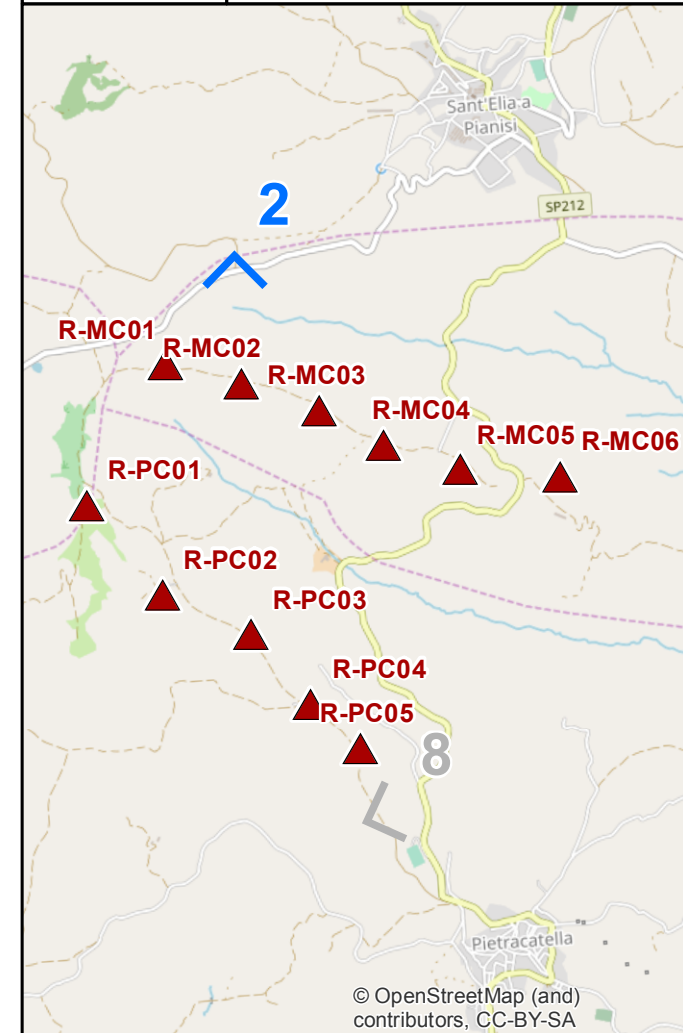

ERG Wind 4

Potenziamento dell'impianto eolico
Macchia Valfortore - Monacilioni -
Pietracatella - S. Elia a Pianisi

RELAZIONE PAESAGGISTICA

Tavola 10
Fotoinserimento PDV 2
Dalla strada SP 149 presso
Sant'Elia a Pianisi

00	15/12/2018	Prima emissione
REV	DATA	DESCRIZIONE REVISIONI

ELABORATO N.
B8025651

Stato di fatto

Progetto

aerogeneratori non di proprietà ERG

© OpenStreetMap (and contributors), CC-BY-SA