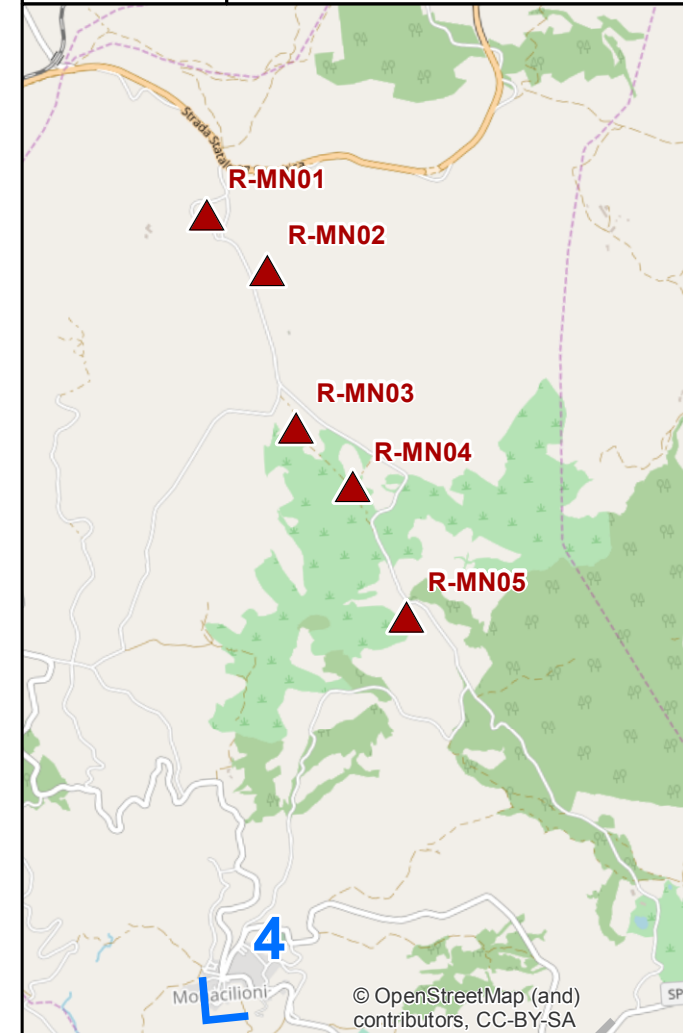

Stato di fatto

Progetto

ERG Wind 4

Potenziamento dell'impianto eolico
Macchia Valfortore - Monacilioni -
Pietracatella - S. Elia a Pianisi

RELAZIONE PAESAGGISTICA

Tavola 12
Fotoinserimento PDV 4
Dal belvedere di Monacilioni

00	15/12/2018	Prima emissione
REV	DATA	DESCRIZIONE REVISIONI
ELABORATO N. B8025651		CESI

© OpenStreetMap (and contributors), CC-BY-SA