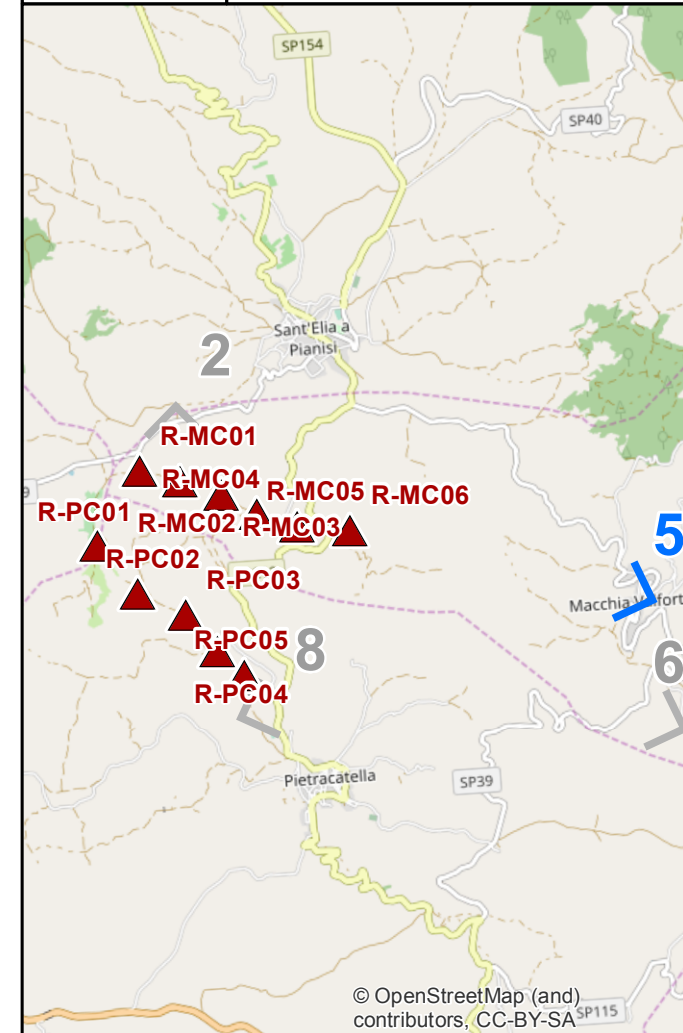

ERG Wind 4

Potenziamento dell'impianto eolico
Macchia Valfortore - Monacilioni -
Pietracatella - S. Elia a Pianisi

RELAZIONE PAESAGGISTICA

Tavola 13
Fotoinserimento PDV 5
Dalla strada di accesso di
Macchia Valfortore

00	15/12/2018	Prima emissione
REV	DATA	DESCRIZIONE REVISIONI
ELABORATO N. B8025651		CESI

© OpenStreetMap (and contributors), CC-BY-SA