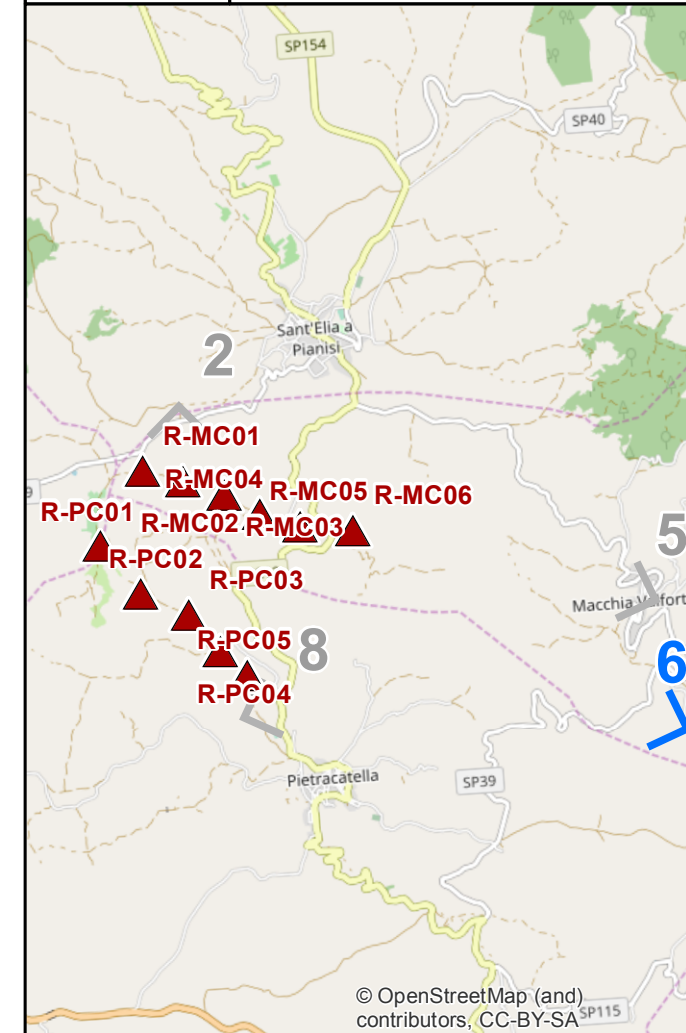

Stato di fatto

Progetto

ERG Wind 4

Potenziamento dell'impianto eolico
Macchia Valfortore - Monacilioni -
Pietracatella - S. Elia a Pianisi

RELAZIONE PAESAGGISTICA

Tavola 14
Fotoinserimento PDV 6
Dalla chiesa di Santa Maria
degli Angeli a Macchia Valfortore

00	15/12/2018	Prima emissione
REV	DATA	DESCRIZIONE REVISIONI
ELABORATO N. B8025651		CESI

© OpenStreetMap (and contributors), CC-BY-SA