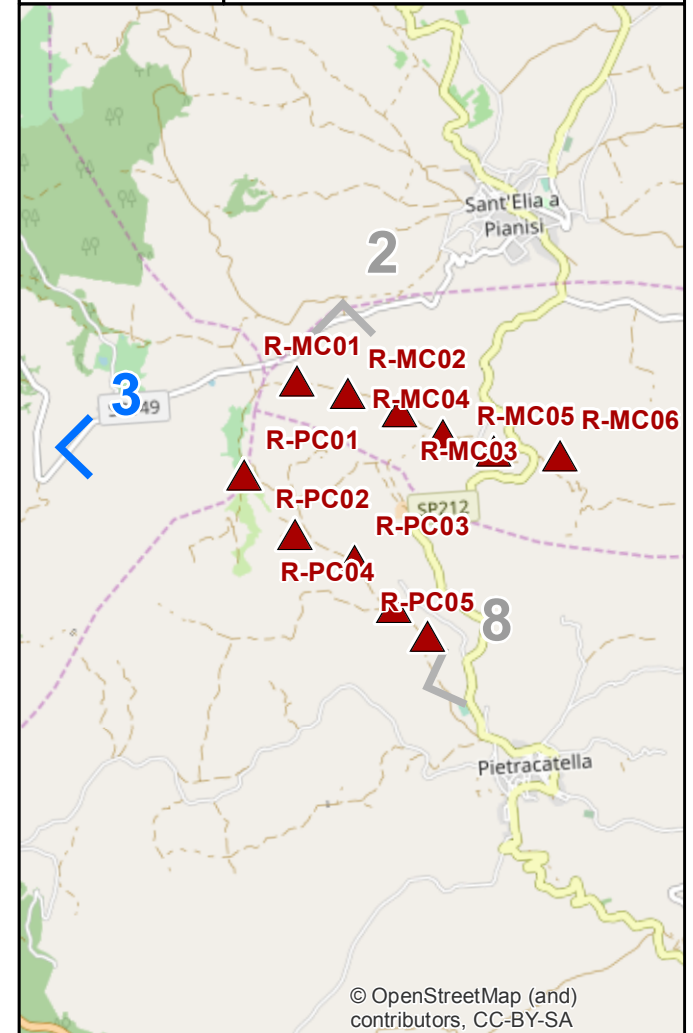

Stato di fatto

Progetto

ERG Wind 4

Potenziamento dell'impianto eolico
Macchia Valfortore - Monacilioni -
Pietracatella - S. Elia a Pianisi

**STUDIO DI IMPATTO
AMBIENTALE**

Tavola 14
Fotoinserimento PDV 3
Dalla SP 149 presso la
ZSC Bosco Cerreto

| | | |
|--------------------------|------------|-----------------------|
| 00 | 15/12/2018 | Prima emissione |
| REV | DATA | DESCRIZIONE REVISIONI |
| ELABORATO N. B8025642 | | CESI |

© OpenStreetMap (and contributors), CC-BY-SA