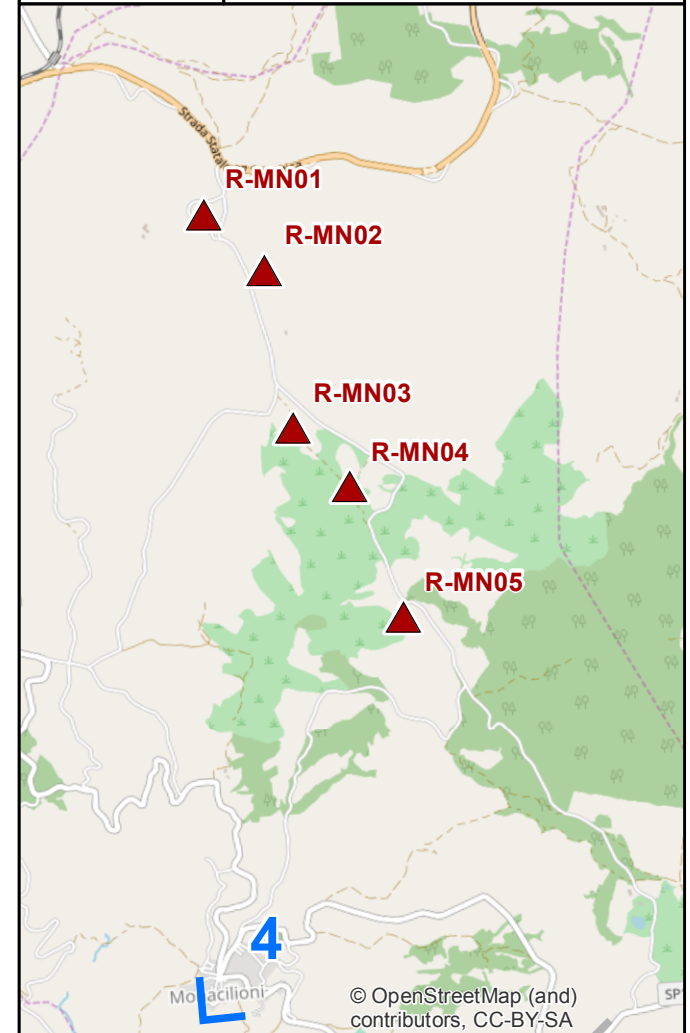

Stato di fatto

Progetto

ERG Wind 4

Potenziamento dell'impianto eolico
Macchia Valfortore - Monacilioni -
Pietracatella - S. Elia a Pianisi

**STUDIO DI IMPATTO
AMBIENTALE**

Tavola 15
Fotoinserimento PDV 4
Dal belvedere di Monacilioni

00	15/12/2018	Prima emissione
REV	DATA	DESCRIZIONE REVISIONI
ELABORATO N. B8025642		CESI

© OpenStreetMap (and contributors), CC-BY-SA