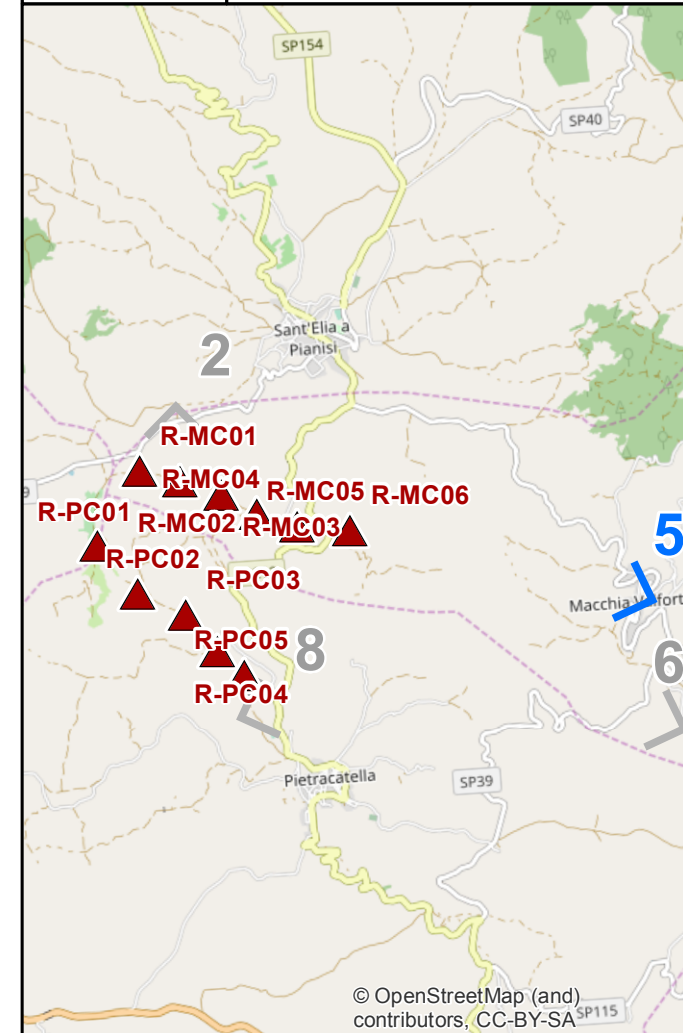

ERG Wind 4

Potenziamento dell'impianto eolico  
Macchia Valfortore - Monacilioni -  
Pietracatella - S. Elia a Pianisi

**STUDIO DI IMPATTO  
AMBIENTALE**

Tavola 16  
Fotoinserimento PDV 5  
Dalla strada di accesso di  
Macchia Valfortore

© OpenStreetMap (and contributors), CC-BY-SA