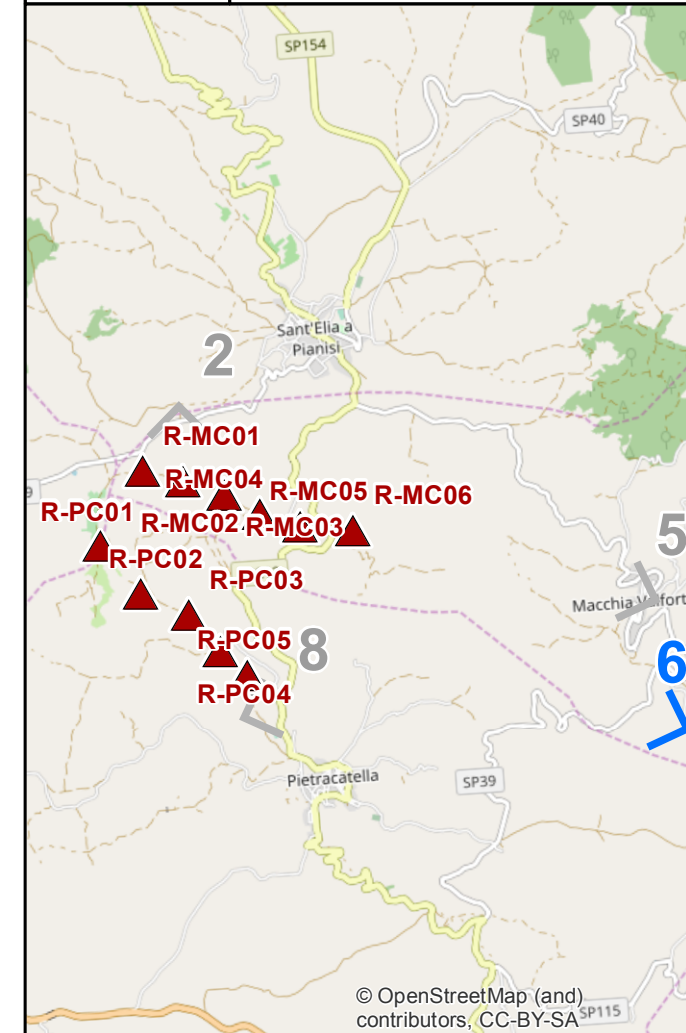

Stato di fatto

Progetto

ERG Wind 4

Potenziamento dell'impianto eolico
Macchia Valfortore - Monacilioni -
Pietracatella - S. Elia a Pianisi

**STUDIO DI IMPATTO
AMBIENTALE**

Tavola 17
Fotoinserimento PDV 6
Dalla chiesa di Santa Maria
degli Angeli a Macchia Valfortore

00	15/12/2018	Prima emissione
REV	DATA	DESCRIZIONE REVISIONI
ELABORATO N. B8025642		CESI

© OpenStreetMap (and contributors), CC-BY-SA