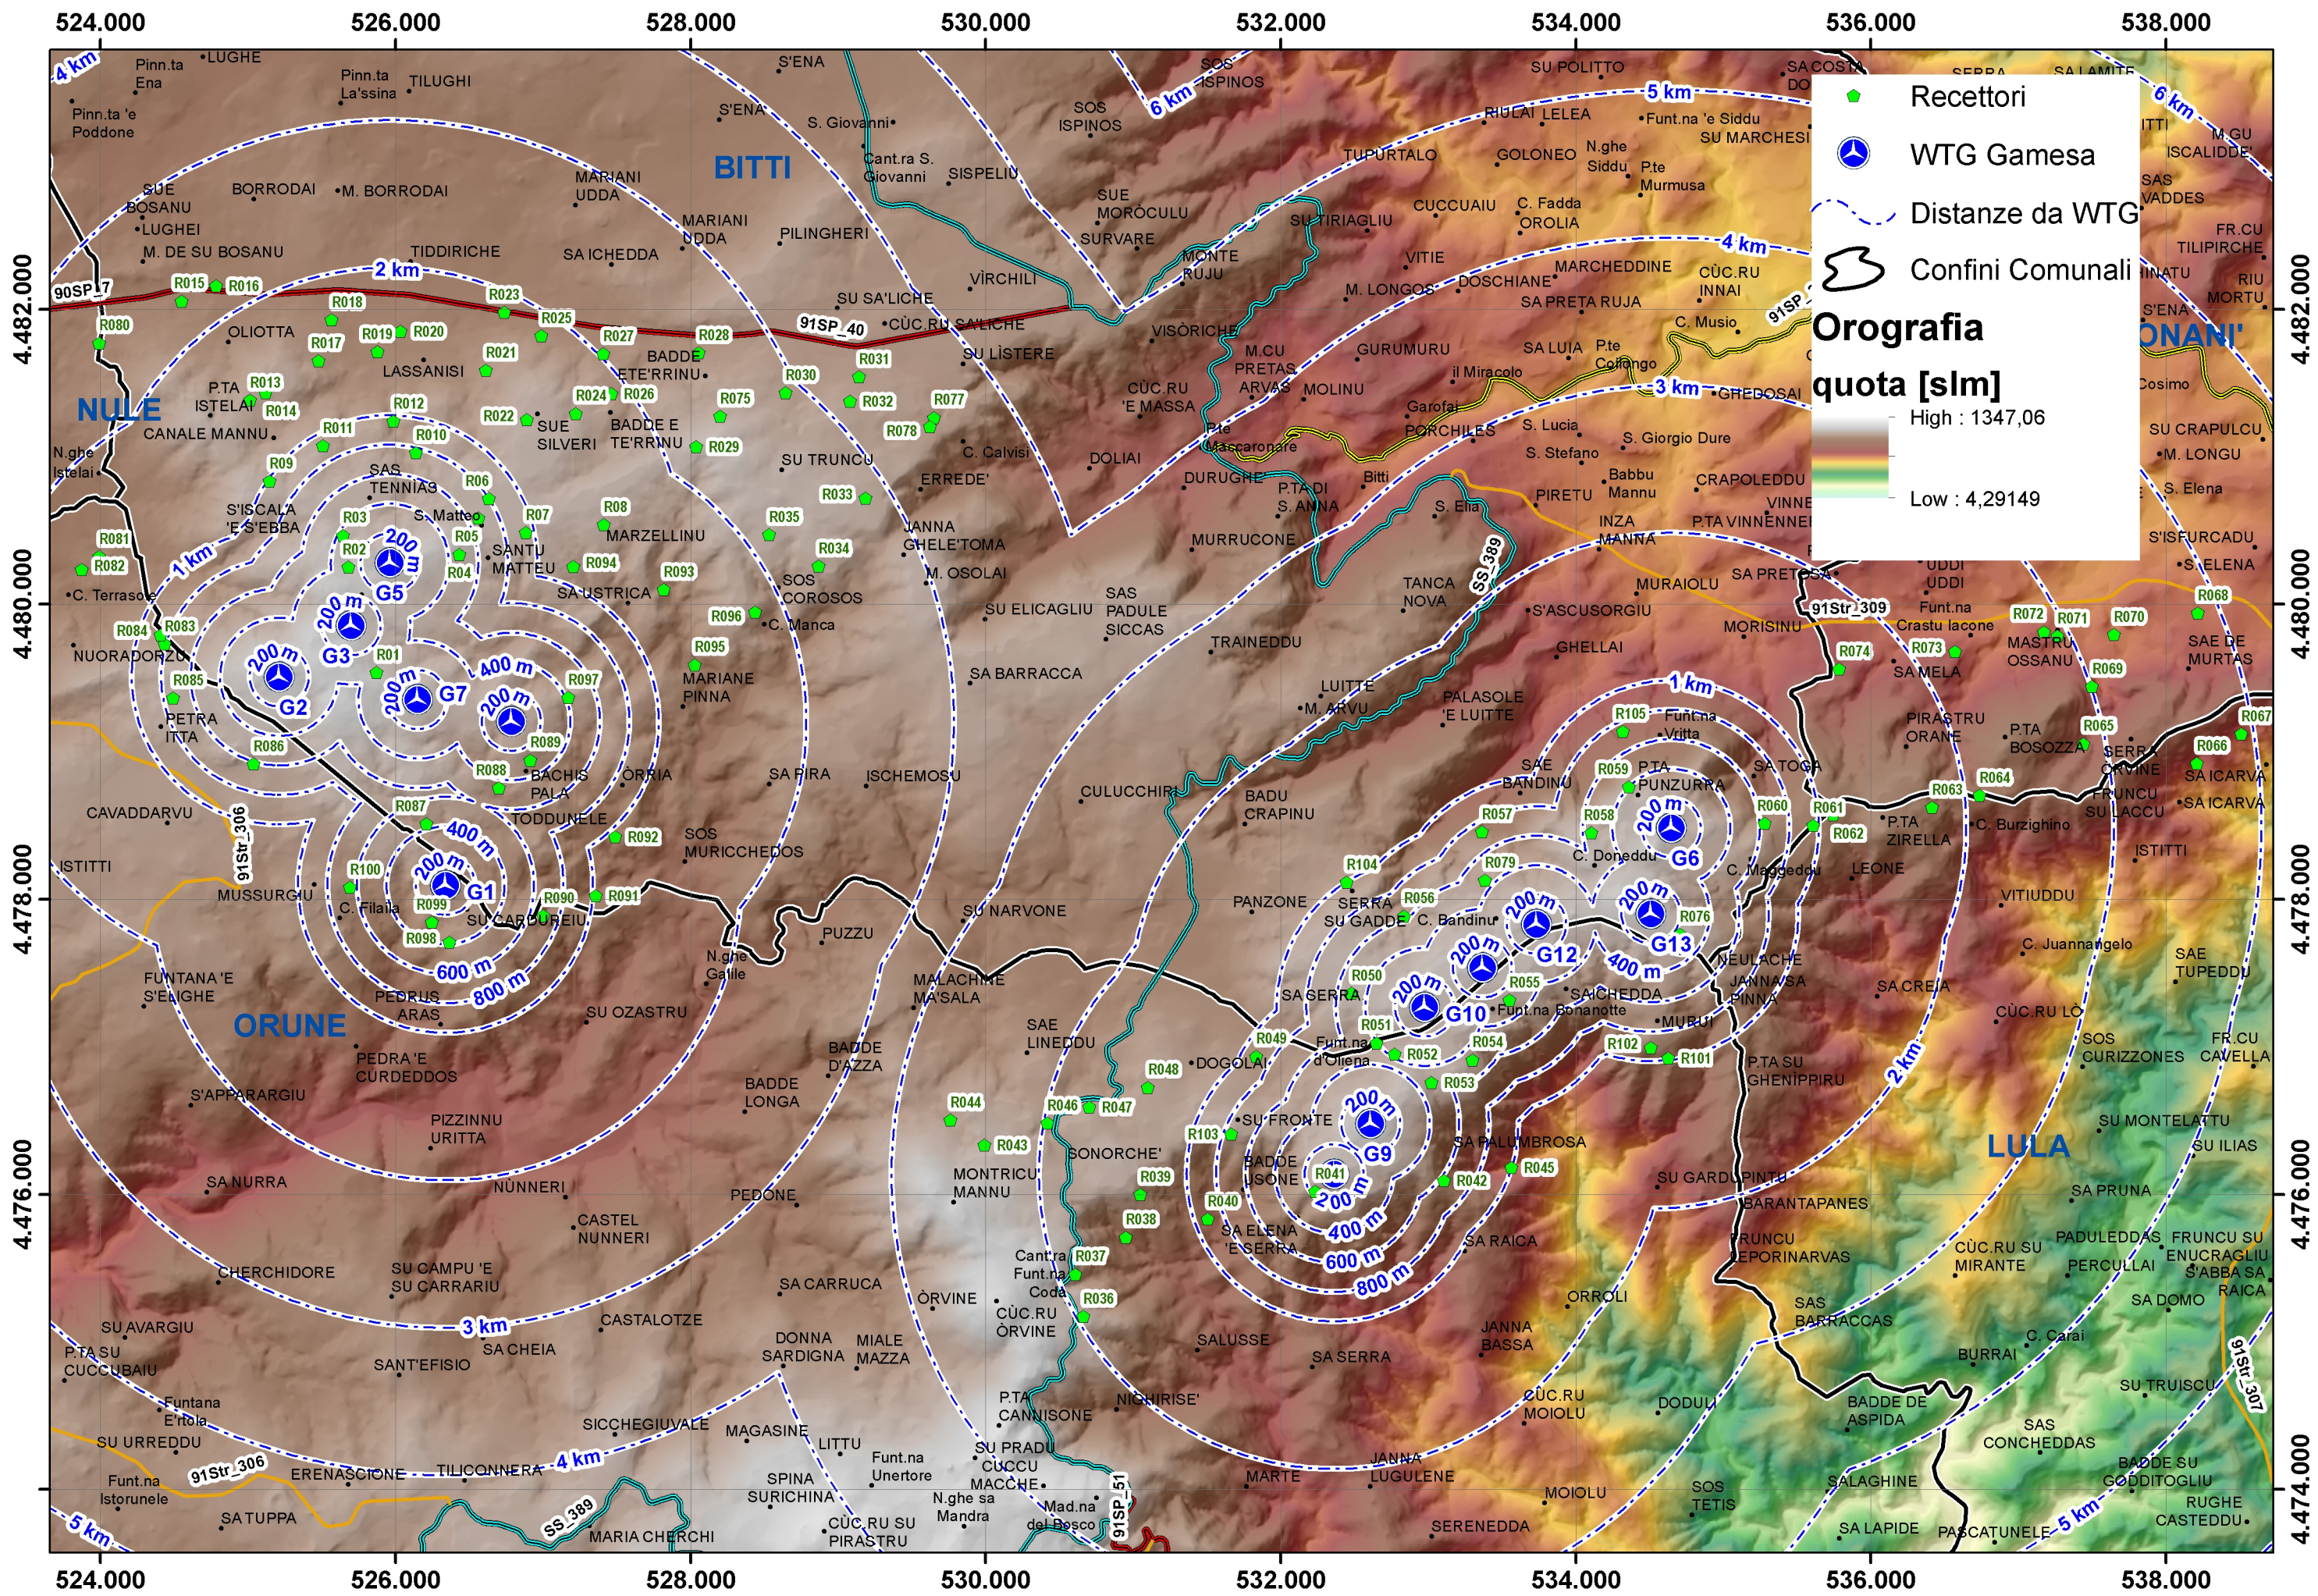

E' vietata la copia anche parziale del presente elaborato

Gruppo di lavoro : Dott.ssa in Arch. Giorgia Campus
Dott.ssa Ing. Barbara Dessì
Dott.ssa Ing. Alessandra Scalas

Coordinate Gauss Boaga scala 1:40.000 1 cm = 400 m