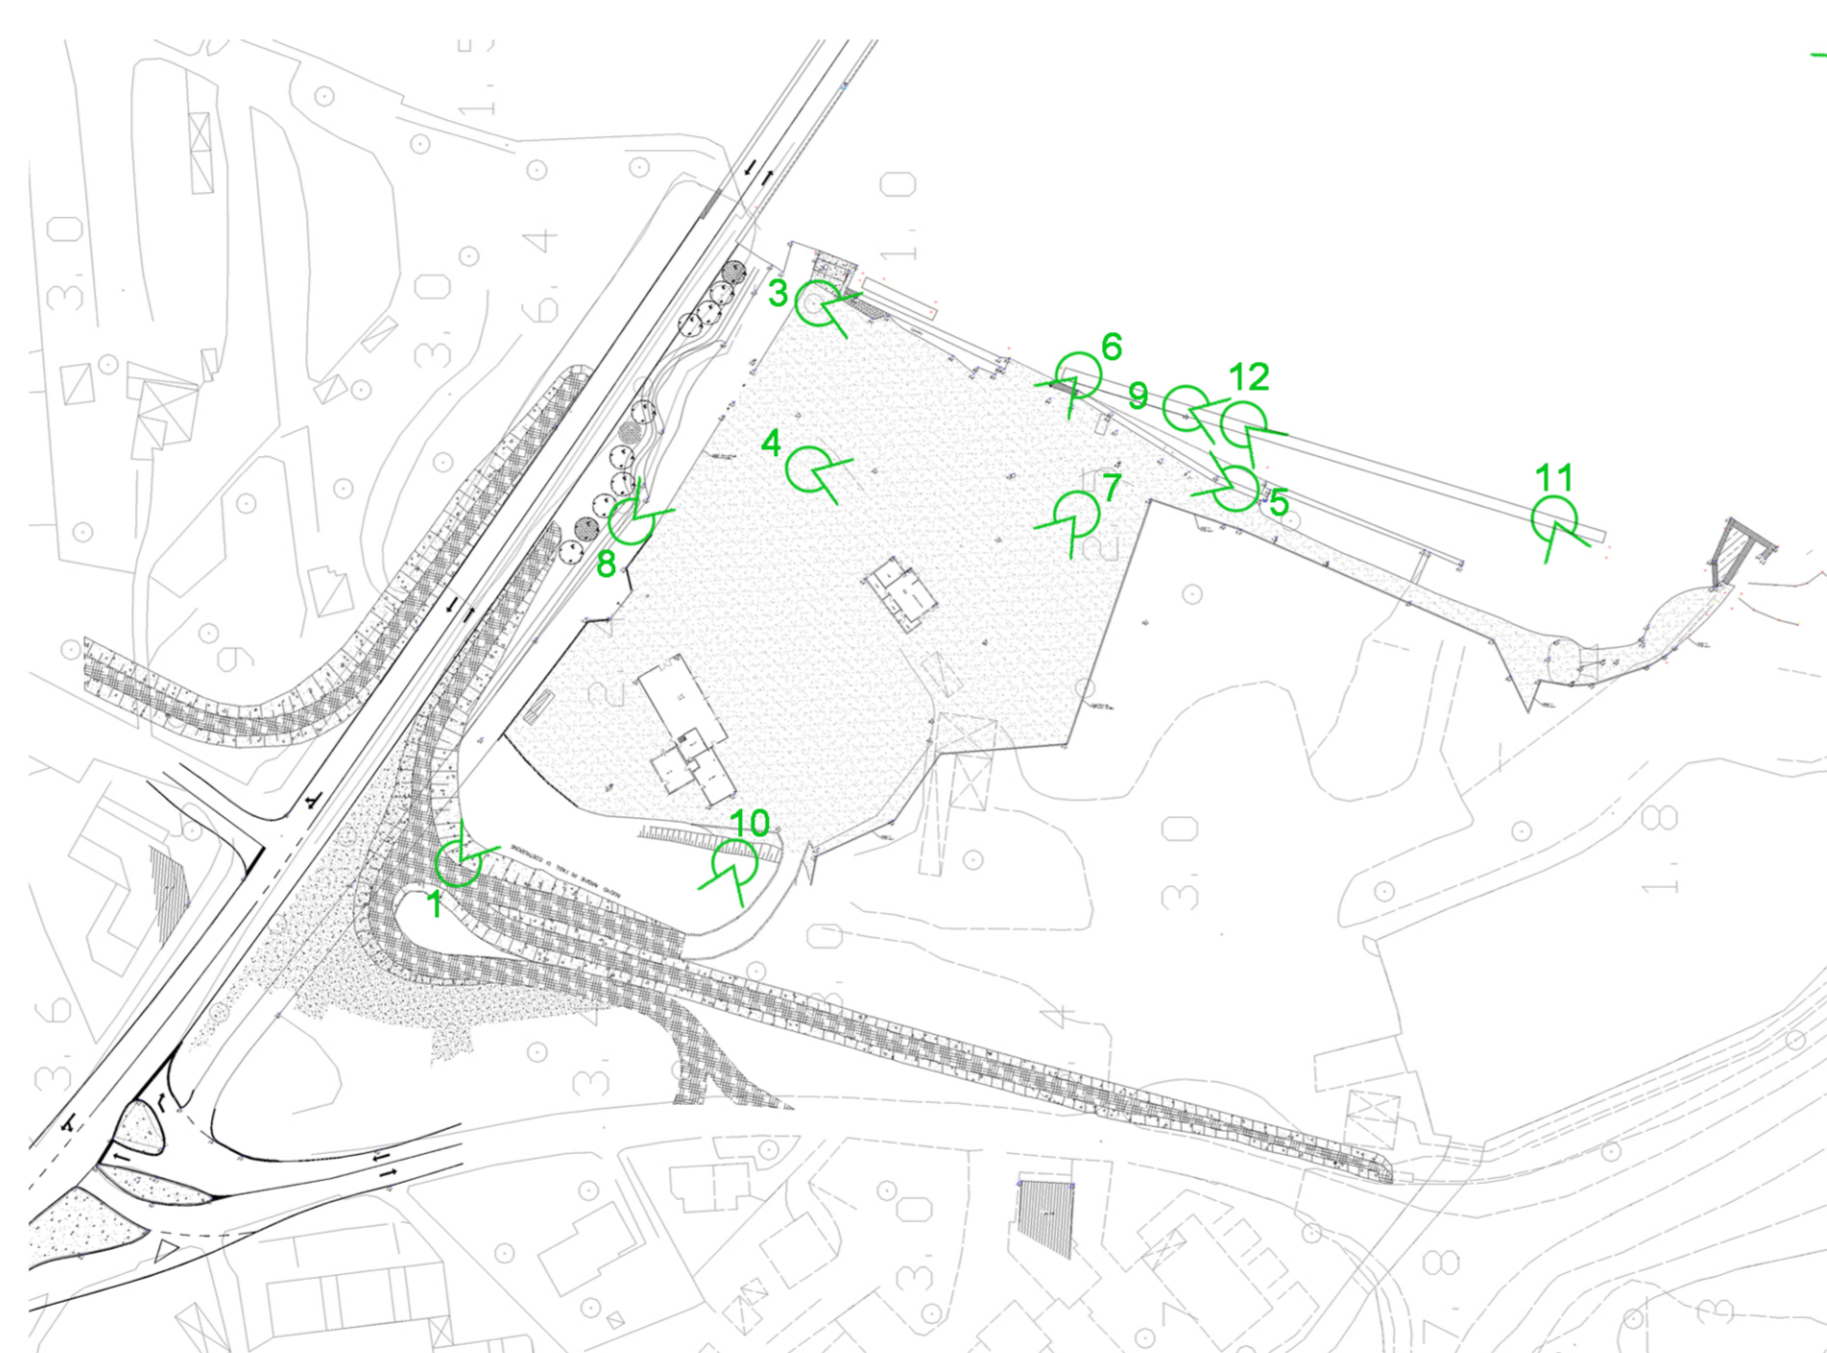

1

2

3

4

5

6

7

8

Parco di Montemarcello Magra  
 Comune di Ameglia  
 Provincia della Spezia

Proponente:  
 Foce Magra srl

Progetto definitivo  
 per la realizzazione di una darsena in località Fondone  
 ai sensi del DPR 509/97