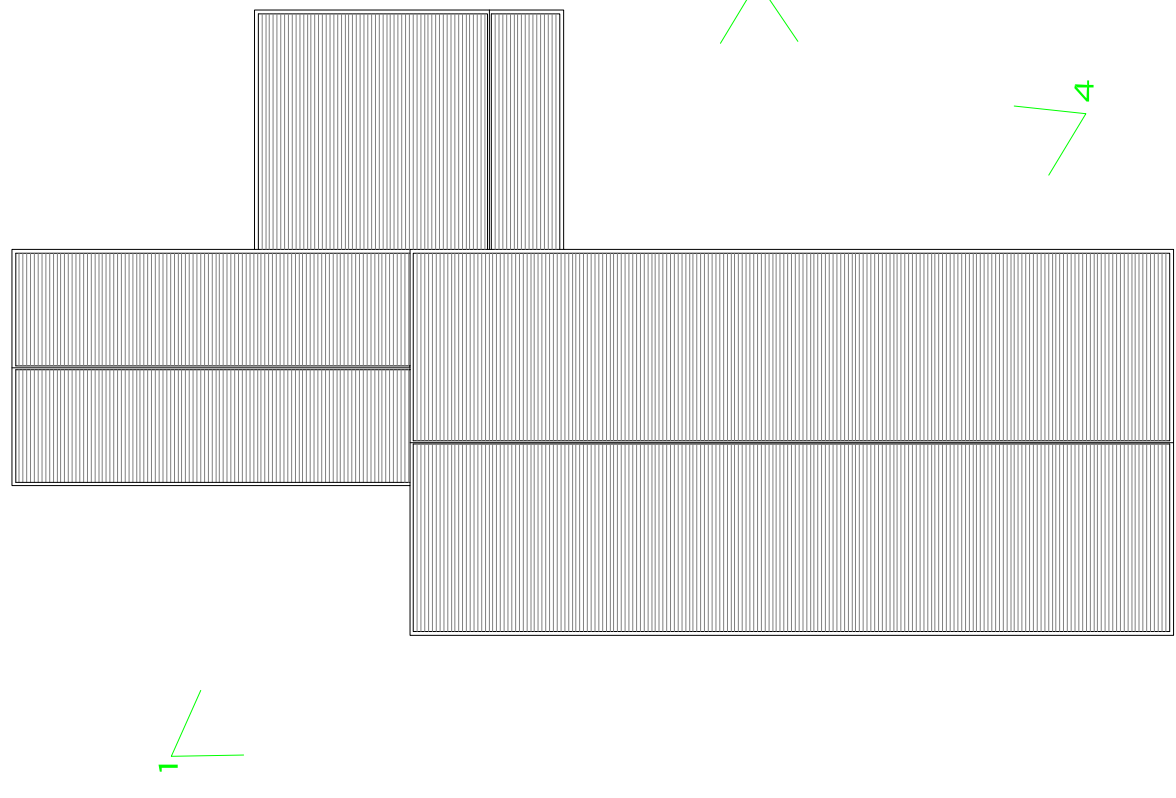

PIANTA COPERTURA