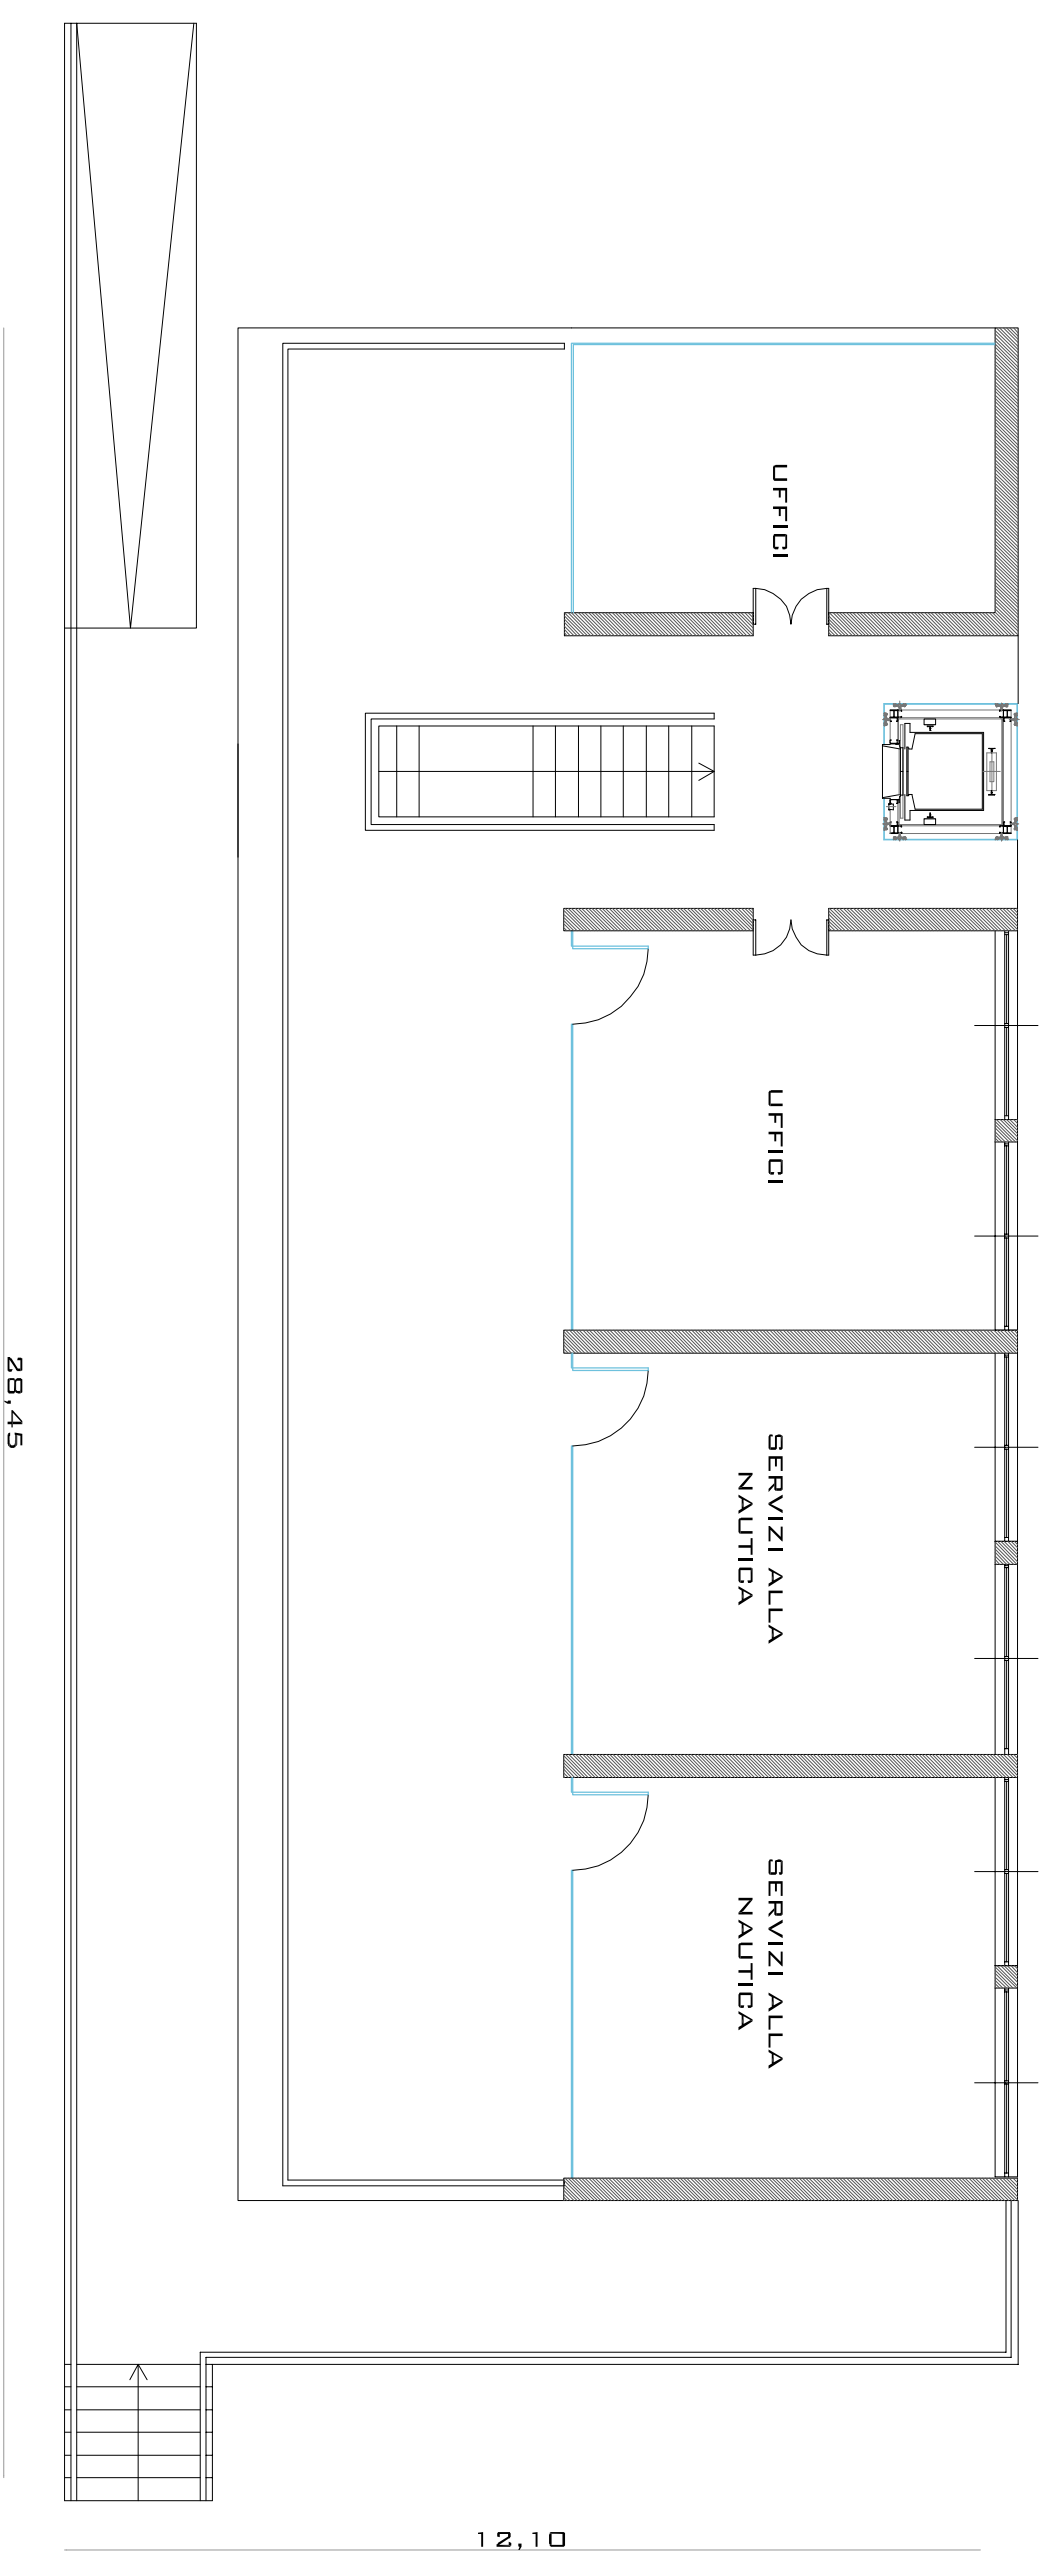

PIANTA LIVELLO +1.30

PIANTA LIVELLO +4.3

**Parco di Montemarcello Magra**

**Comune di Ameglia**

Provincia della Spezia

**Proponente:**  
Foce Magra srl

**Progetto definitivo**  
per la realizzazione di una darsena in località Fondone  
ai sensi del DPR 509/97

**Foce del Magra**