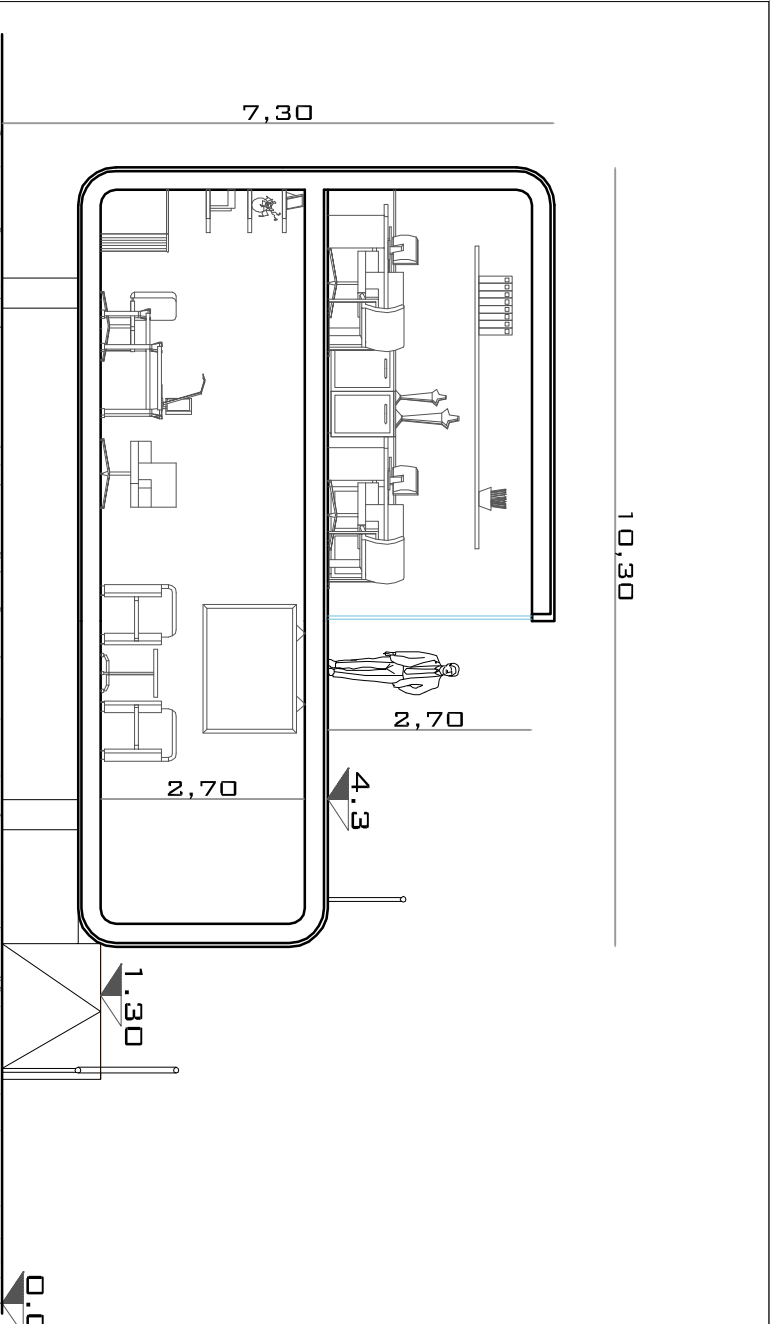

PIANTA LIVELLO +1.30

PIANTA LIVELLO +4.3

**Parco di Montemarcello Magra**

**Comune di Ameglia**

Provincia della Spezia

**Proponente:**  
Foce Magra srl

**Progetto definitivo**  
per la realizzazione di una darsena in località Fondone  
ai sensi del DPR 509/97

**TAV. 8**

**PROGETTO**  
Edificio dedicato ai servizi alla nautica  
scala 1:100

**Progettista**  
Ing. Marco Telara  
I&A Studio Associato di Ingegneria e Architettura  
Via Martini, 19 - 54033 Marina di Carrara (MS)  
Tel./Fax (+39) 0585 785152 - Cell. 348 8800038