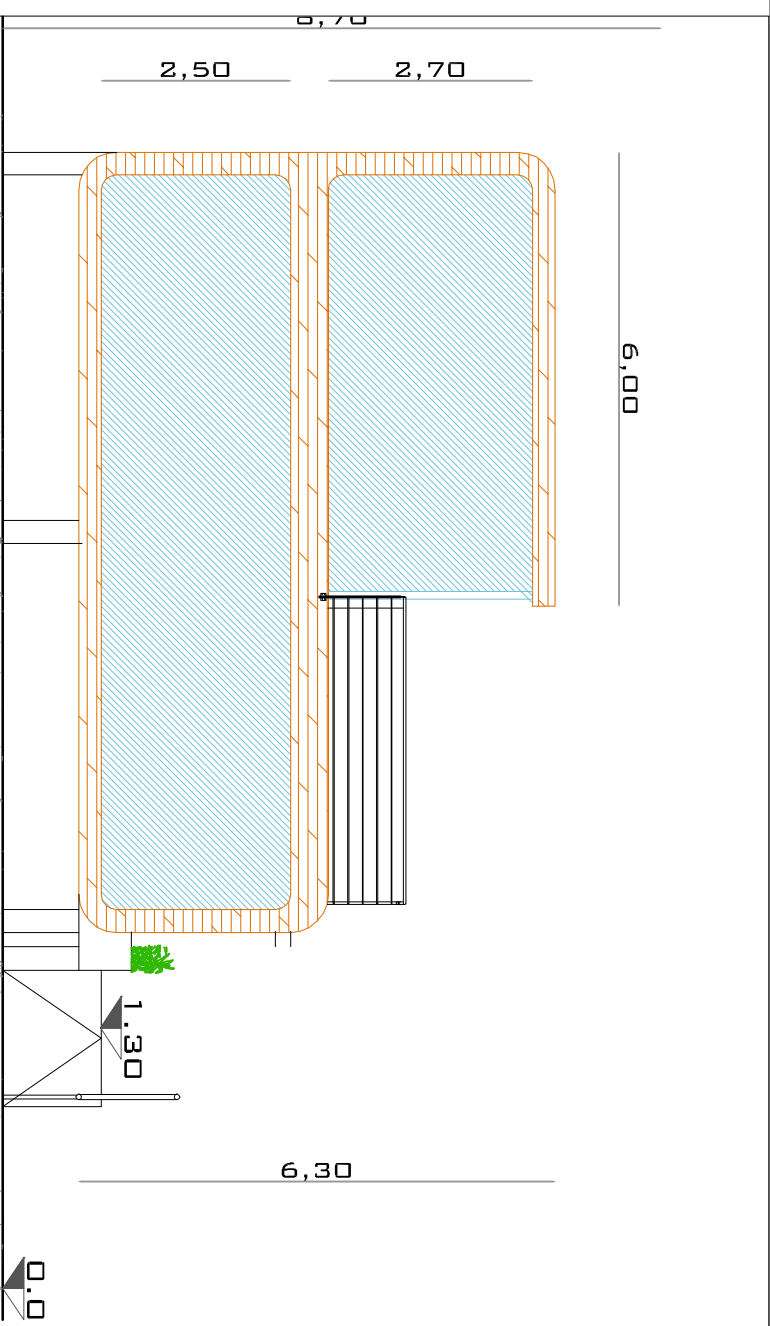

PIANTA LIVELLO +1.30

PIANTA LIVELLO +4.3

**Parco di Montemarcello Magra**

**Comune di Ameglia**

Provincia della Spezia

**Proponente:**  
Foce Magra srl

**Progetto definitivo**  
per la realizzazione di una darsena in località Fondone  
ai sensi del DPR 509/97

**TAV. 8**

**PROGETTO**  
Edificio dedicato ai servizi alla nautica  
scala 1:100

**Progettista**  
Ing. Marco Telara  
I&A Studio Associato di Ingegneria e Architettura  
Via Martini, 19 - 54033 Marina di Carrara (MS)  
Tel./Fax (+39) 0585 785152 - Cell. 348 8800038