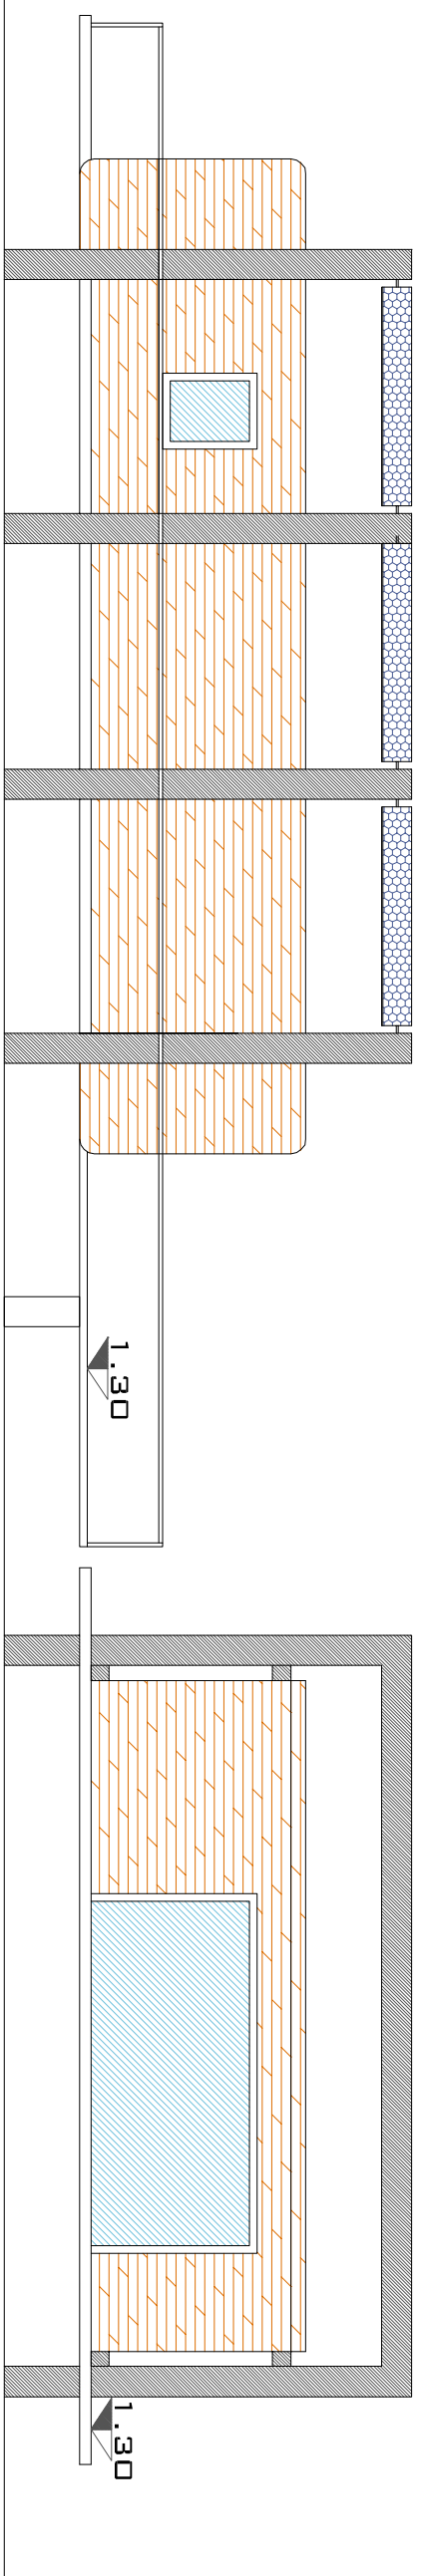

SEZIONE A-A'

PROSPETTO NORD-OVEST

PROSPETTO SUD OVEST

PROSPETTO SUD EST

PROSPETTO NORD-EST

PIANTA LIVELLO +1.30

PIANTA COPERTURE

# Parco di Montemarcello Magra

Comune di Ameglia

Provincia della Spezia

Proponente:  
Foce Magra srl

Progetto definitivo  
per la realizzazione di una darsena in località Fondone  
ai sensi del DPR 509/97