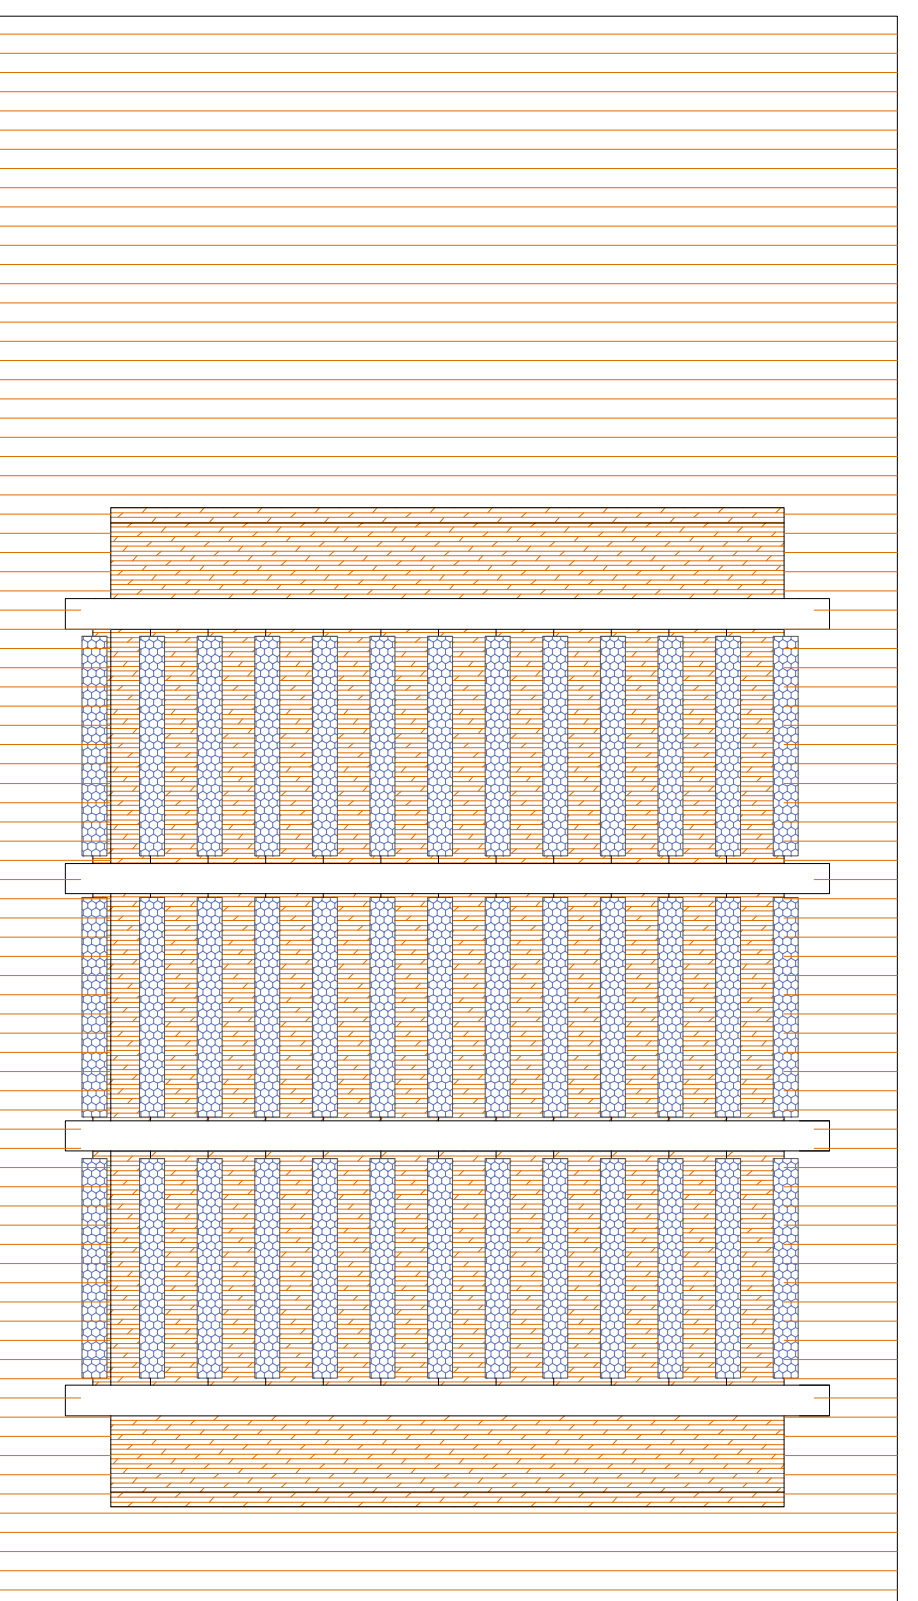

SEZIONE A-A'

PROSPETTO NORD-OVEST

PROSPETTO SUD OVEST

PROSPETTO SUD EST

PROSPETTO NORD-EST

PIANTA LIVELLO +1.30

PIANTA COPERTURE

# Parco di Montemarcello Magra

Comune di Ameglia

Provincia della Spezia

Proponente:  
Foce Magra srl

Progetto definitivo  
per la realizzazione di una darsena in località Fondone  
ai sensi del DPR 509/97