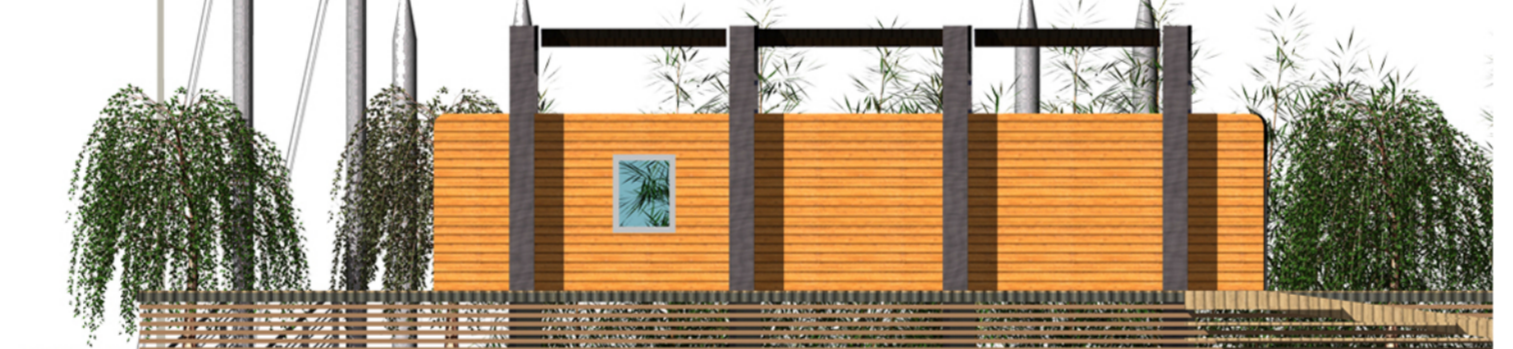

PROSPETTI EDIFICIO DEDICATO AI SERVIZI ALLA NAUTICA

PROSPETTI CLUB HOUSE

Parco di Montemarcello Magra
Comune di Ameglia
Provincia della Spezia

Proponente:
Foce Magra srl

Progetto definitivo
per la realizzazione di una darsena in località Fondone
ai sensi del DPR 509/97

TAV.15

RENDER

Progettisti:
Ing. Marco Telara
i+A Studio Associato di Ingegneria e Architettura
Via Muttini, 19 - 54033 Marina di Carrara (MS)
Tel./Fax (+39) 0585.785152 - Cell. 348.8808038

FATTORIA DELL'ARCHITETTURA
Progettazione | Urbanistica | Bioedilizia | Staged Homes