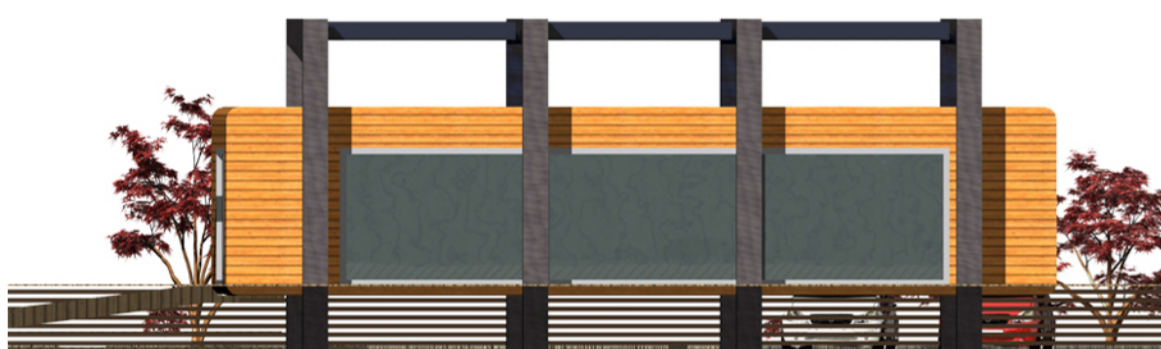

PROSPETTI EDIFICIO DEDICATO AI SERVIZI ALLA NAUTICA

PROSPETTI CLUB HOUSE

Parco di Montemarcello Magra
Comune di Ameglia
Provincia della Spezia

Proponente:
Foce Magra srl

Progetto definitivo
per la realizzazione di una darsena in località Fondone
ai sensi del DPR 509/97

TAV.15

RENDER

Progettisti:
Ing. Marco Telara
i+A Studio Associato di Ingegneria e Architettura
Via Muttini, 19 - 54033 Marina di Carrara (MS)
Tel./Fax (+39) 0585.785152 - Cell. 348.8808038

FATTORIA DELL'ARCHITETTURA
Progettazione | Urbanistica | Bioedilizia | Staged Homes