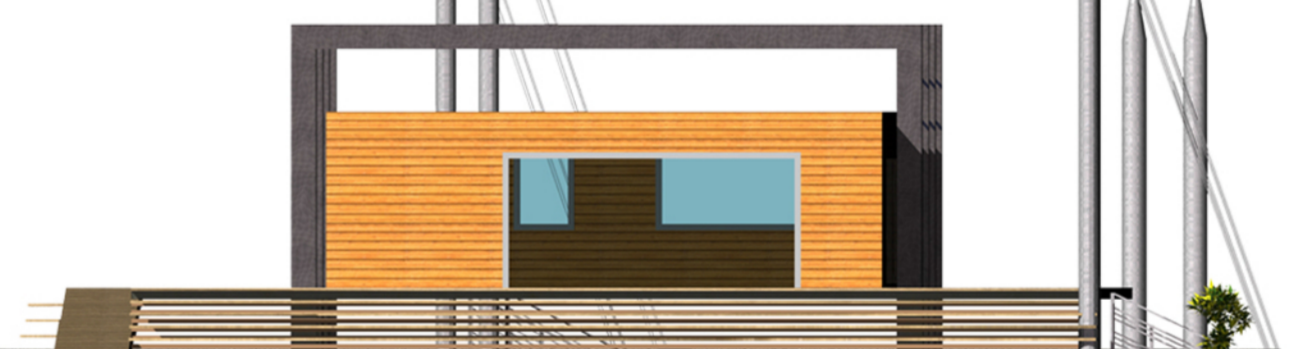

PROSPETTI EDIFICIO DEDICATO AI SERVIZI ALLA NAUTICA

PROSPETTI CLUB HOUSE

Parco di Montemarcello Magra
Comune di Ameglia
Provincia della Spezia

Proponente:
Foce Magra srl

Progetto definitivo
per la realizzazione di una darsena in località Fondone
ai sensi del DPR 509/97