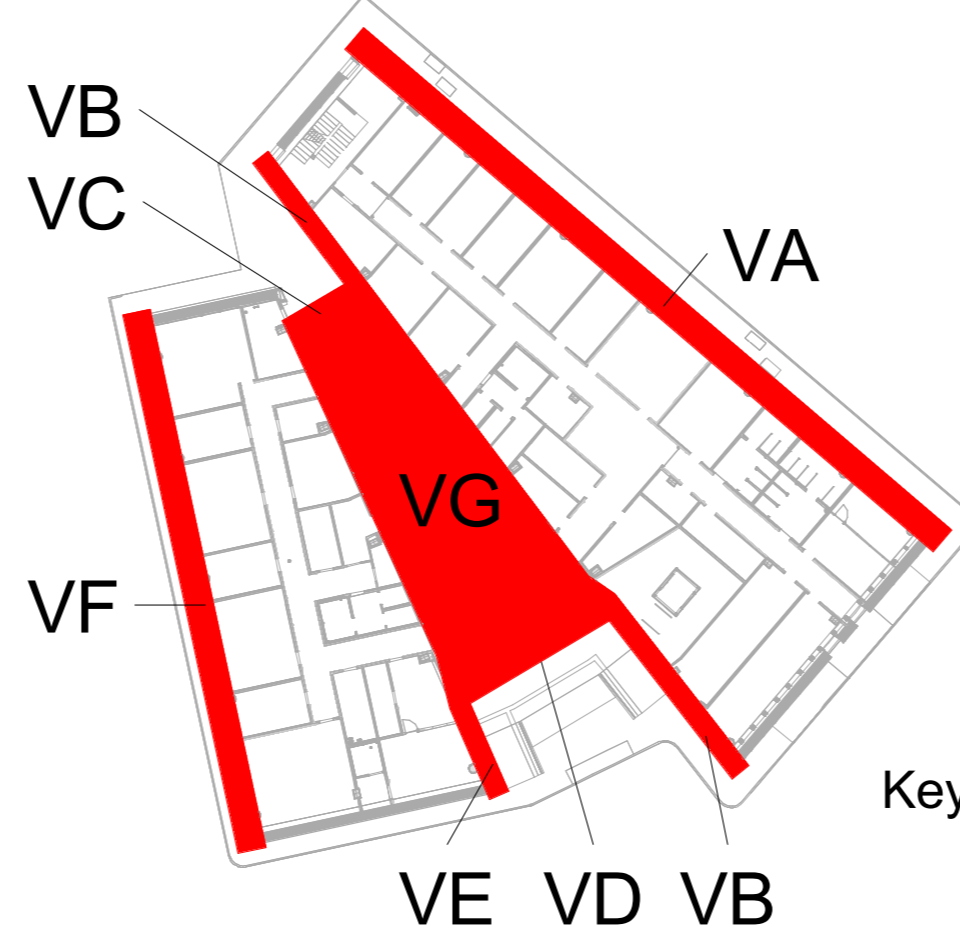

Vetrata VG

1 : 50

Key Plan vetrate 1 : 500

Potere fono isolante Rw >= 45 dB