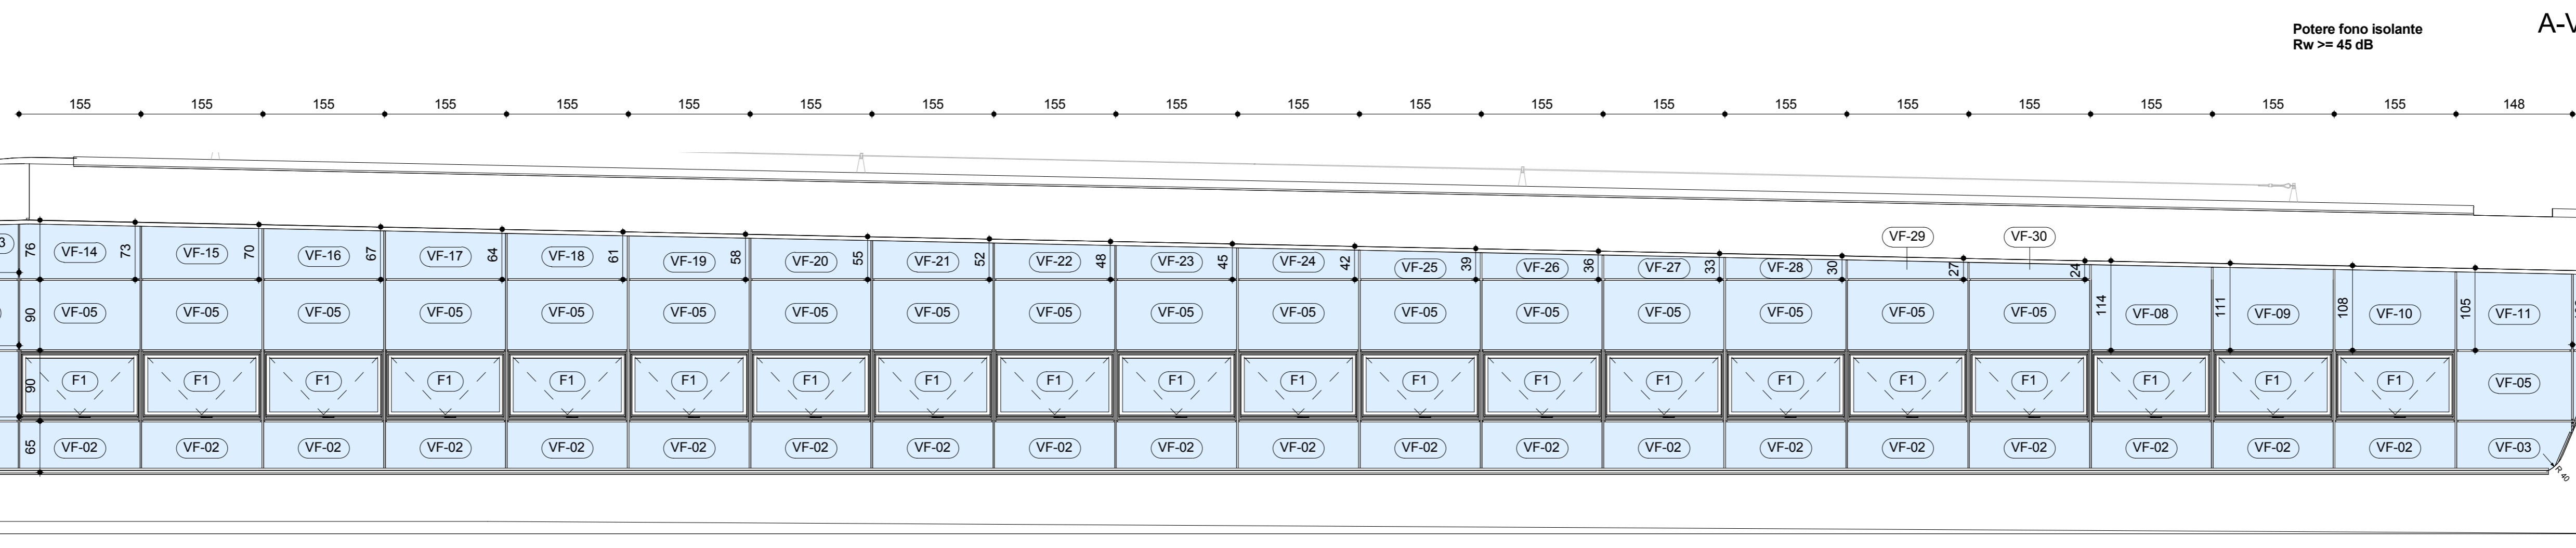

A-VC - vetrata

1 : 50

Table with 5 columns: Contrassegno pannello, Descrizione pannello, Altezza pannello (cm), Larghezza pannello (cm), Area pannello (mq), Conteggio pannelli. Lists panels VC-01 to VC-09.

Table with 5 columns: Contrassegno tipo, Descrizione, Altezza (cm), Larghezza (cm), Conteggio. Lists door type D17.

Table with 5 columns: Contrassegno tipo, Descrizione, Altezza (cm), Larghezza (cm), Conteggio. Lists door type D17.

Table with 5 columns: Contrassegno pannello, Descrizione pannello, Altezza pannello (cm), Larghezza pannello (cm), Area pannello (mq), Conteggio pannelli. Lists panels VG-01 to VG-41.

Vetrata VG

1 : 50

Key Plan vetrate 1 : 500

Table with 5 columns: Contrassegno tipo, Descrizione, Altezza (cm), Larghezza (cm), Conteggio. Lists window type F1.

Project information block including logos for STAF and TUNNEL EURALPIN LYON TURIN, project name 'NUOVA LINEA TORINO LIONE - NOUVELLE LIGNE LYON TURIN', and various technical and administrative details.