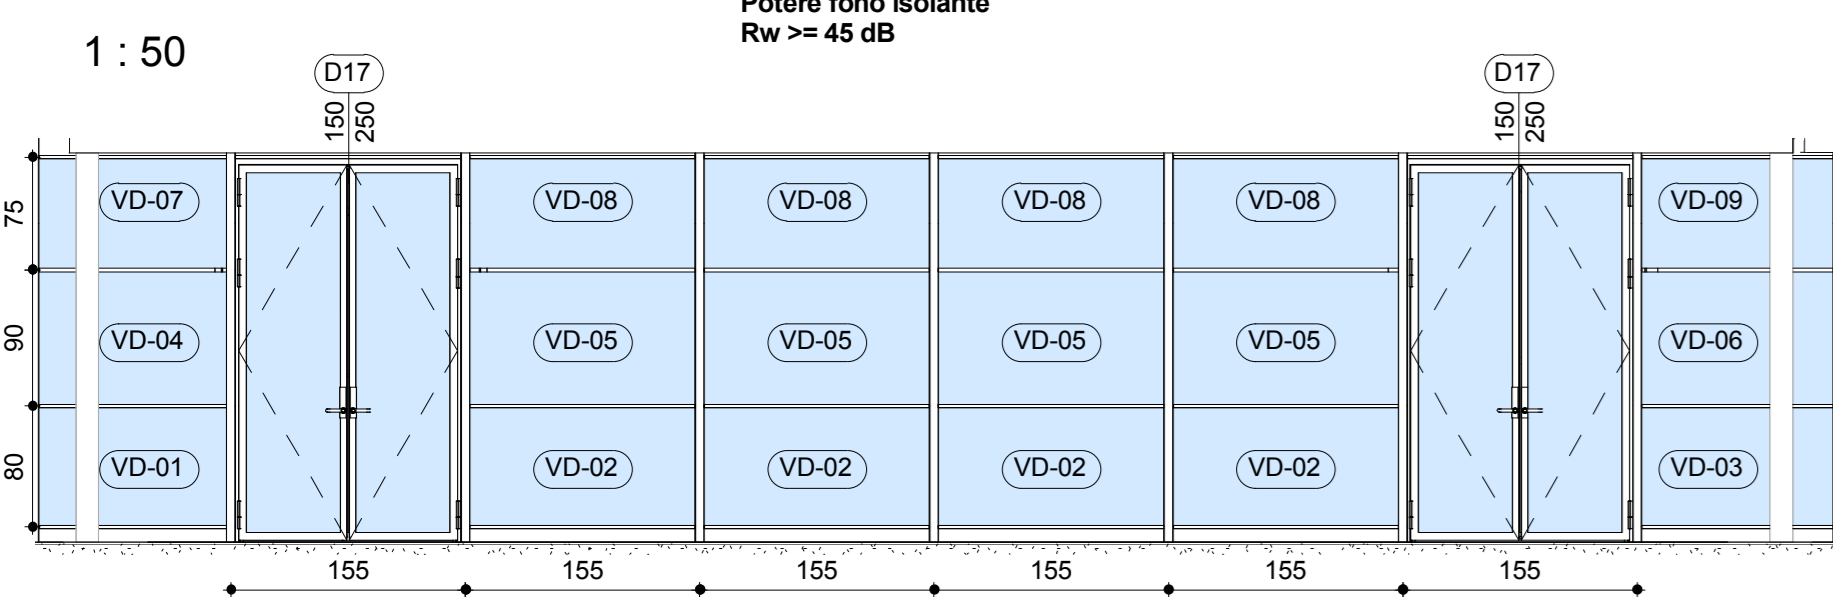

A-VC - vetrata

1 : 50

Table with 5 columns: Contrassegno pannello, Descrizione pannello, Altezza pannello (cm), Larghezza pannello (cm), Area pannello (mq), Conteggio pannelli. Lists panels VC-01 to VC-09.

A-VD - vetrata

1 : 50

Table with 5 columns: Contrassegno pannello, Descrizione pannello, Altezza pannello (cm), Larghezza pannello (cm), Area pannello (mq), Conteggio pannelli. Lists panels VD-01 to VD-09.

A-VE - vetrata

1 : 50

Table with 5 columns: Contrassegno pannello, Descrizione pannello, Altezza pannello (cm), Larghezza pannello (cm), Area pannello (mq), Conteggio pannelli. Lists panels VE-01 to VE-09.

Table with 4 columns: Contrassegno tipo, Descrizione, Altezza (cm), Larghezza (cm), Conteggio. Lists door type D17.

Table with 4 columns: Contrassegno tipo, Descrizione, Altezza (cm), Larghezza (cm), Conteggio. Lists window type F1.