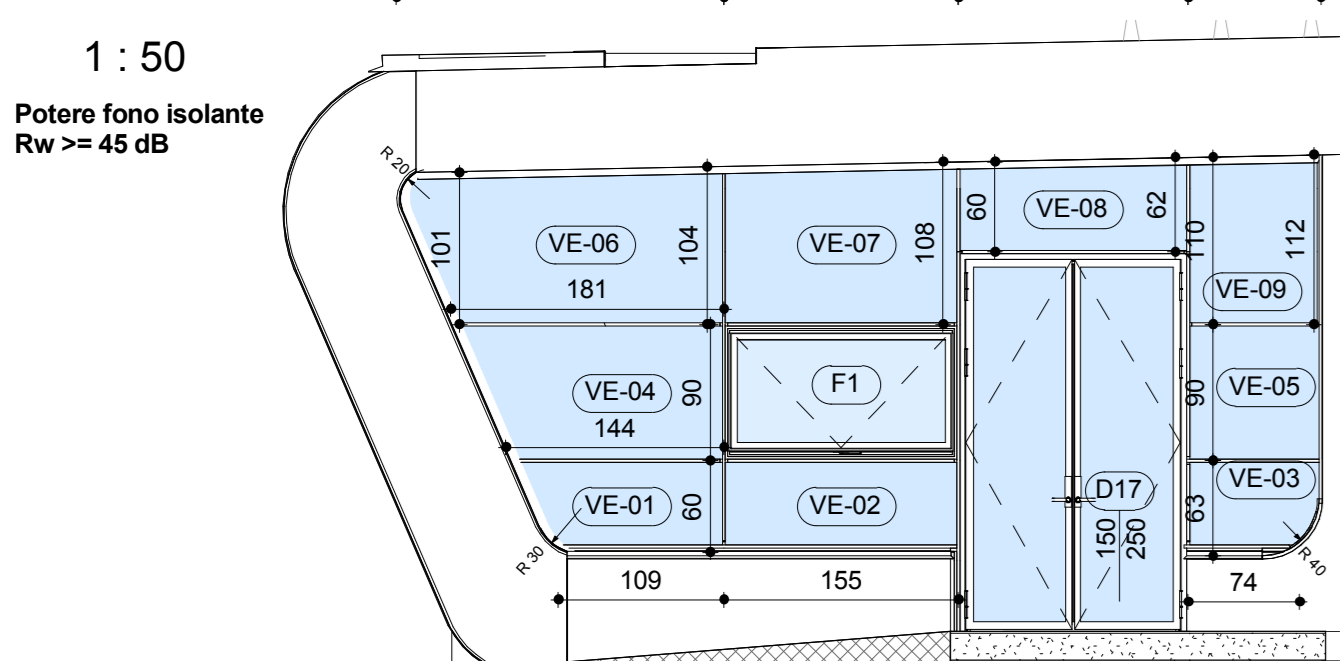

A-VC - vetrata

1 : 50

Table with 5 columns: Contrassegno pannello, Descrizione pannello, Altezza pannello (cm), Larghezza pannello (cm), Area pannello (mq), Conteggio pannelli. Lists panels VC-01 to VC-09.

A-VD - vetrata

1 : 50

Table with 5 columns: Contrassegno pannello, Descrizione pannello, Altezza pannello (cm), Larghezza pannello (cm), Area pannello (mq), Conteggio pannelli. Lists panels VD-01 to VD-09.

A-VE - vetrata

1 : 50

Table with 5 columns: Contrassegno pannello, Descrizione pannello, Altezza pannello (cm), Larghezza pannello (cm), Area pannello (mq), Conteggio pannelli. Lists panels VE-01 to VE-09.

Table with 4 columns: Contrassegno tipo, Descrizione, Altezza (cm), Larghezza (cm), Conteggio. Lists door type D17.

Table with 4 columns: Contrassegno tipo, Descrizione, Altezza (cm), Larghezza (cm), Conteggio. Lists window type F1.