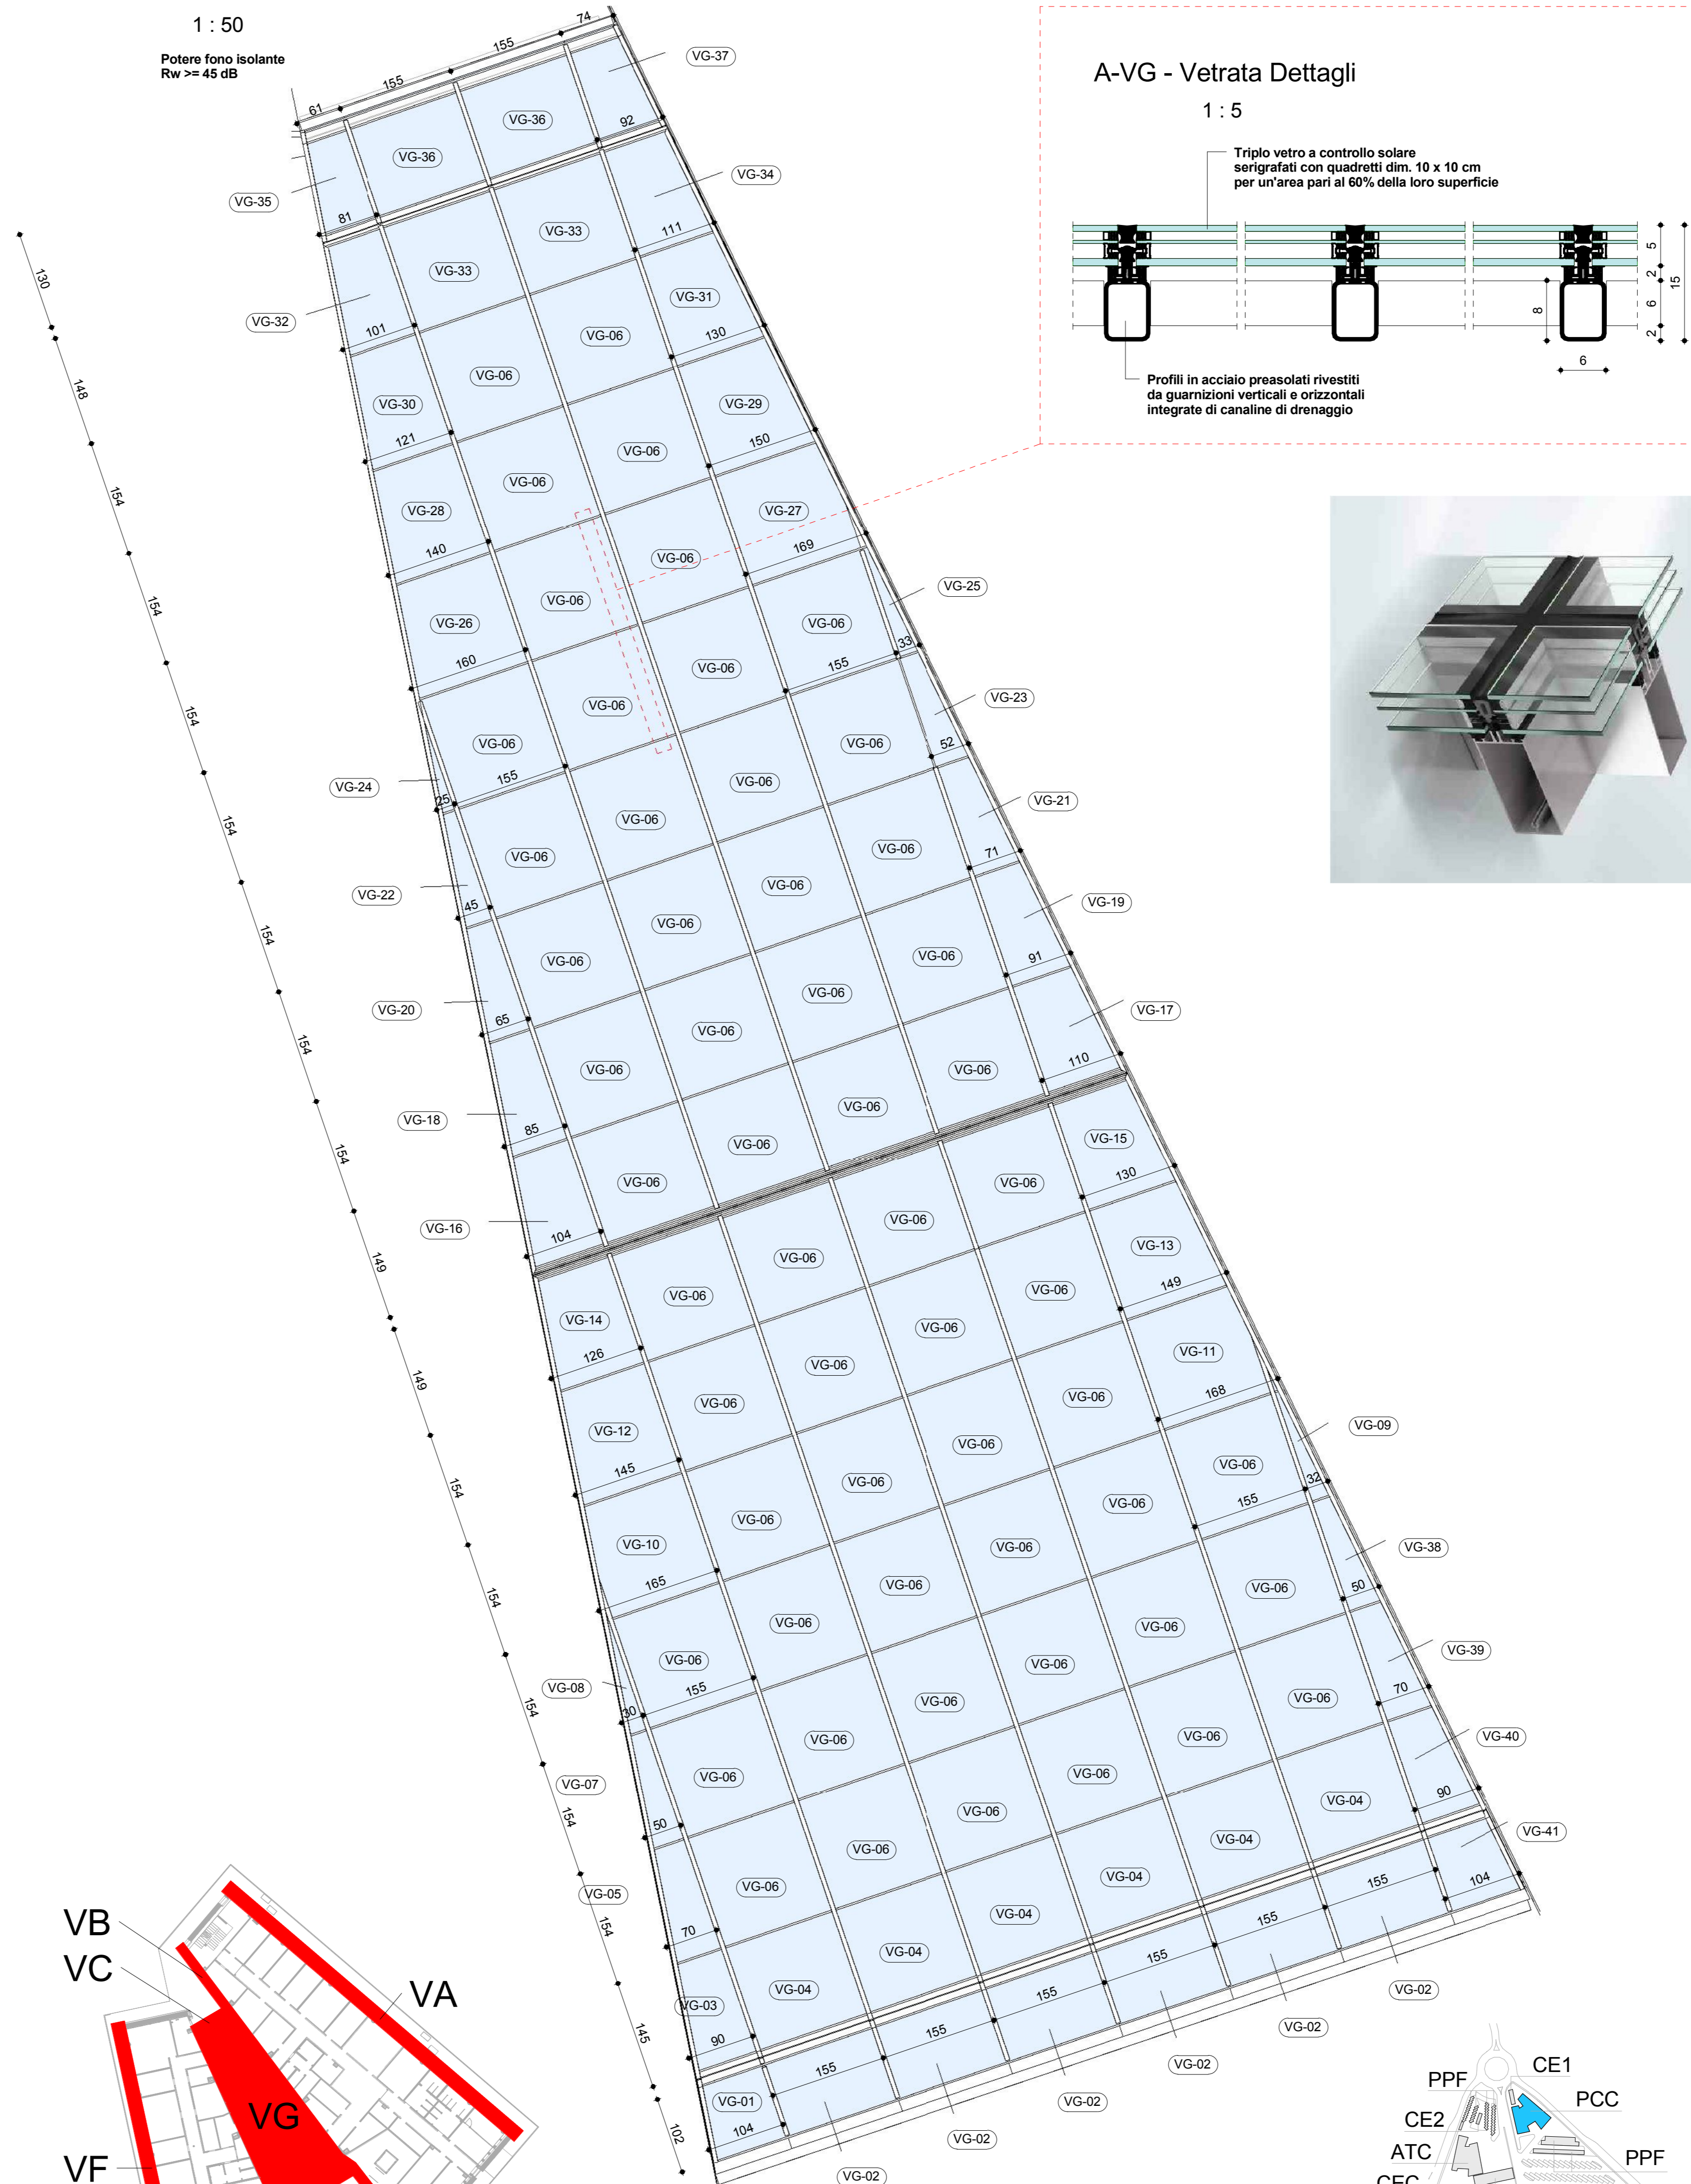

Vetrata VG

1 : 50

Key Plan vetrate 1 : 500

Potere fono isolante Rw >= 45 dB