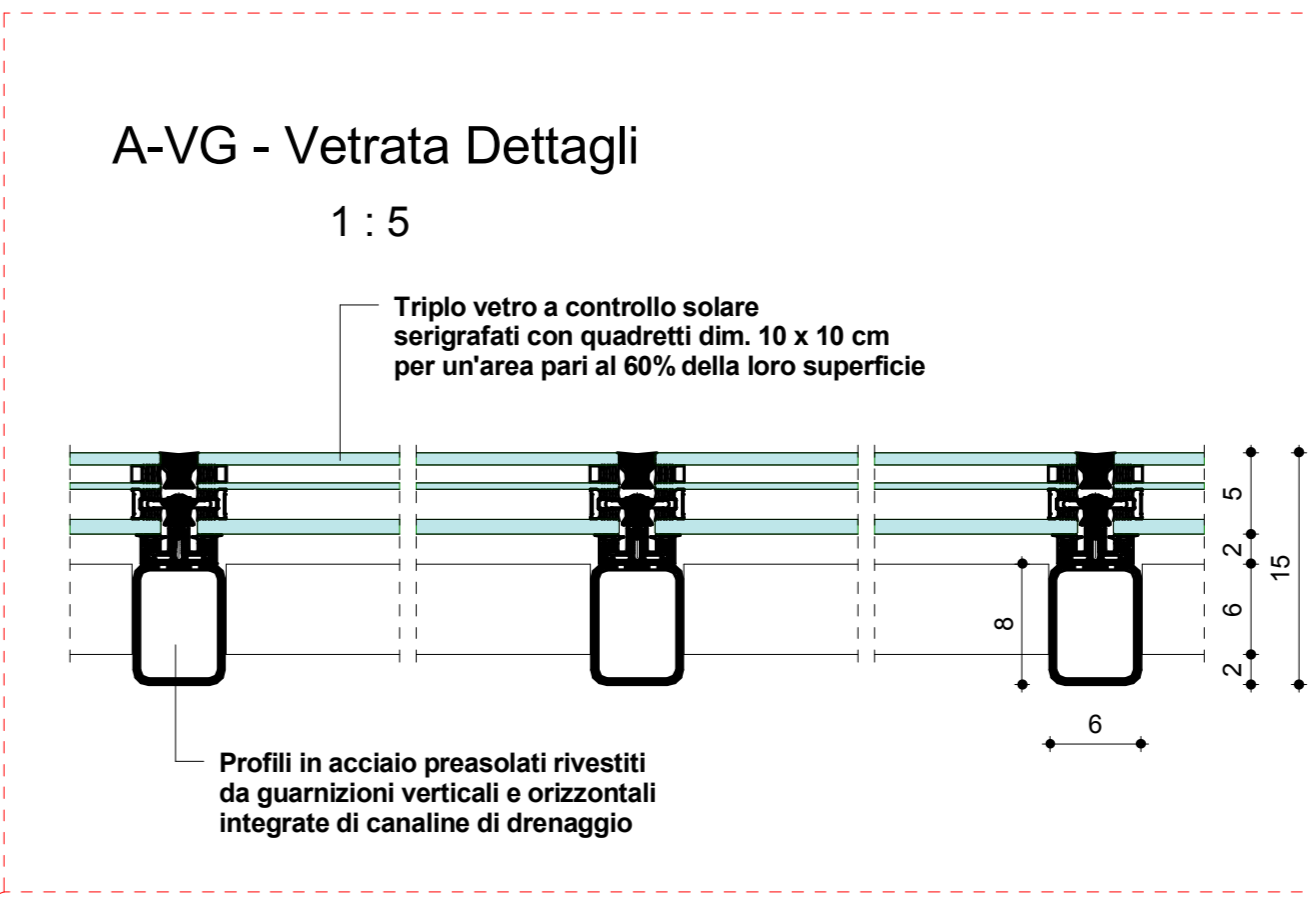

Table with 5 columns: Contrassegno pannello, Descrizione pannello, Altezza pannello (cm), Larghezza pannello (cm), Area pannello (mq), Conteggio pannelli. Lists panels VG-01 to VG-41.

Vetrata VG

1 : 50

Key Plan vetrate 1 : 500

Potere fono isolante Rw >= 45 dB

A-VF - vetrata

1 : 50

A-VG - Vetrata Dettagli

1 : 5

Table with 5 columns: Contrassegno pannello, Descrizione pannello, Altezza pannello (cm), Larghezza pannello (cm), Area pannello (mq), Conteggio pannelli. Lists panels VF-01 to VF-30.

Table with 5 columns: Contrassegno tipo, Descrizione, Altezza (cm), Larghezza (cm), Conteggio. Lists window type F1.

Project information block including logos for STAF and TUNNEL EURALPIN LYON TURIN, project name 'NUOVA LINEA TORINO LIONE - NOUVELLE LIGNE LYON TURIN', and various technical and administrative details.