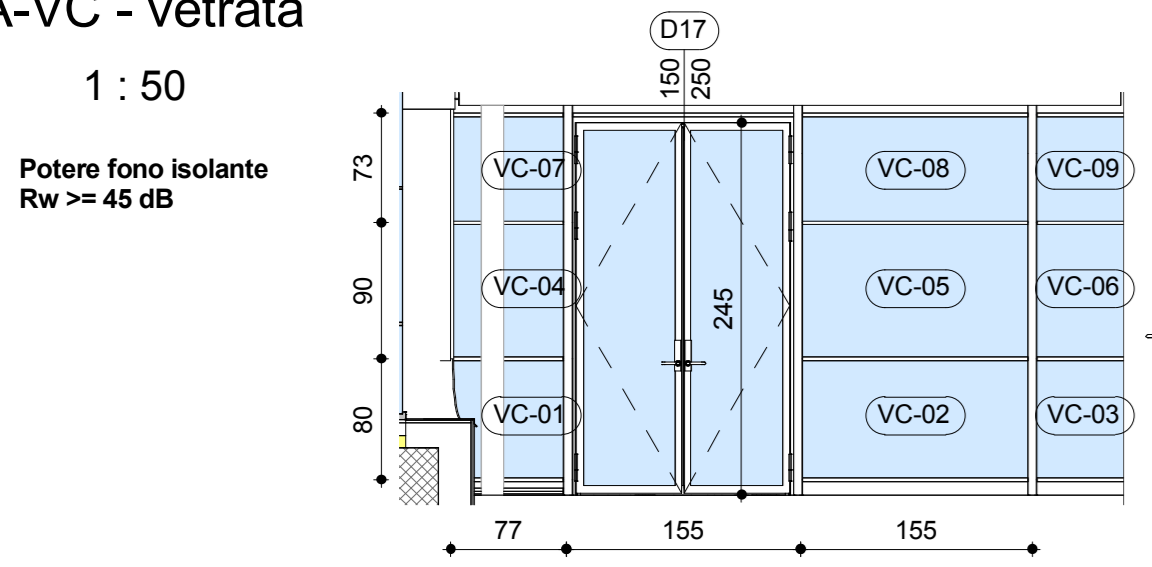

A-VC - vetrata

1 : 50

Table with 5 columns: Contrassegno pannello, Descrizione pannello, Altezza pannello (cm), Larghezza pannello (cm), Area pannello (mq), Conteggio pannelli. Lists panels VC-01 to VC-09.

A-VD - vetrata

1 : 50

Table with 5 columns: Contrassegno pannello, Descrizione pannello, Altezza pannello (cm), Larghezza pannello (cm), Area pannello (mq), Conteggio pannelli. Lists panels VD-01 to VD-09.

A-VE - vetrata

1 : 50

Table with 5 columns: Contrassegno pannello, Descrizione pannello, Altezza pannello (cm), Larghezza pannello (cm), Area pannello (mq), Conteggio pannelli. Lists panels VE-01 to VE-09.

Table with 5 columns: Contrassegno pannello, Descrizione pannello, Altezza pannello (cm), Larghezza pannello (cm), Area pannello (mq), Conteggio pannelli. Lists panels VG-01 to VG-41.

Vetrata VG

1 : 50

Key Plan vetrate 1 : 500