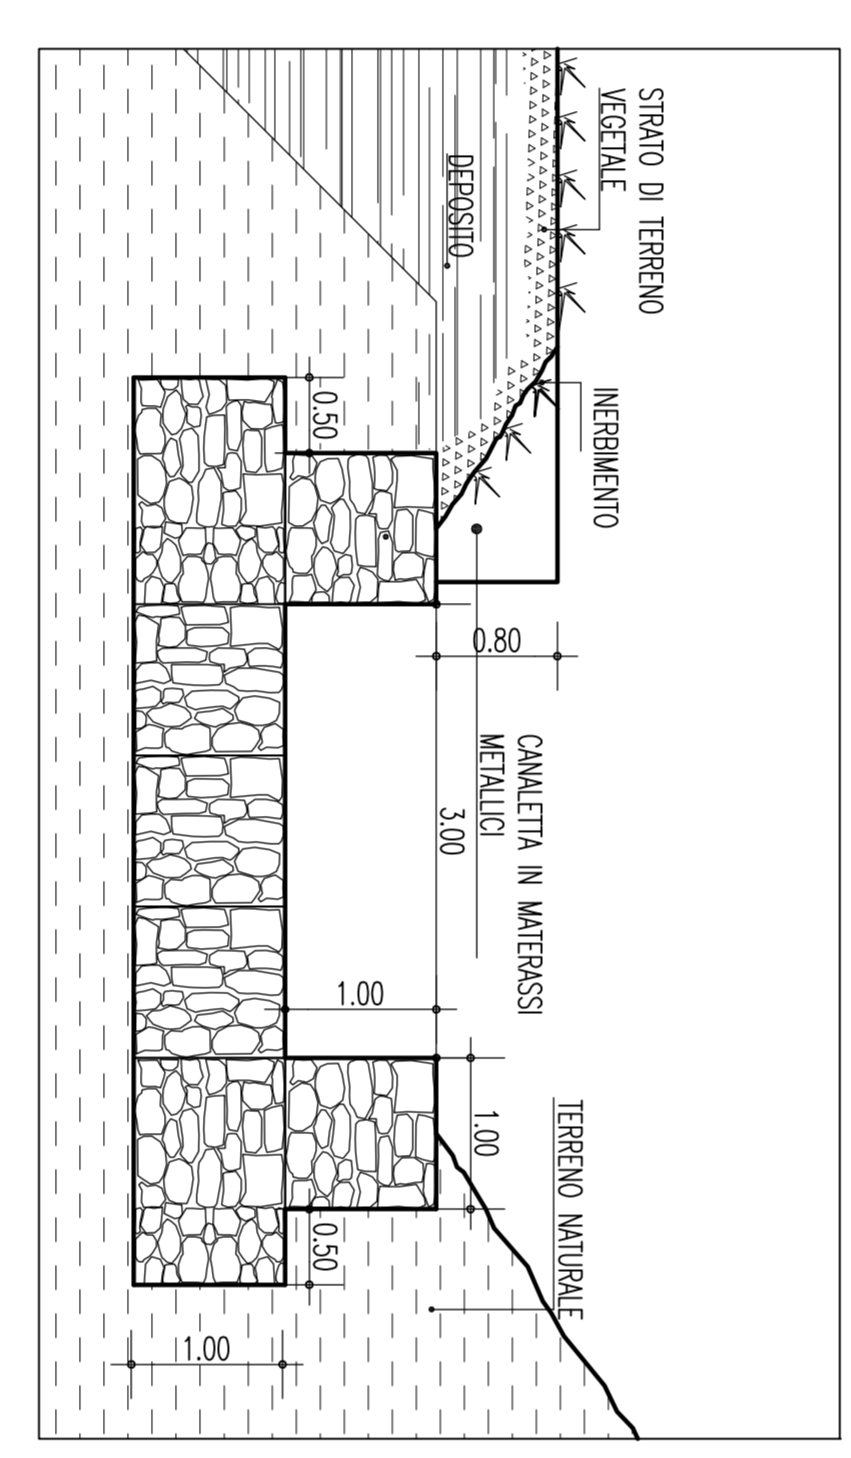

CANALE 5 - SEZIONE DEFINITIVA
SCALA 1:20