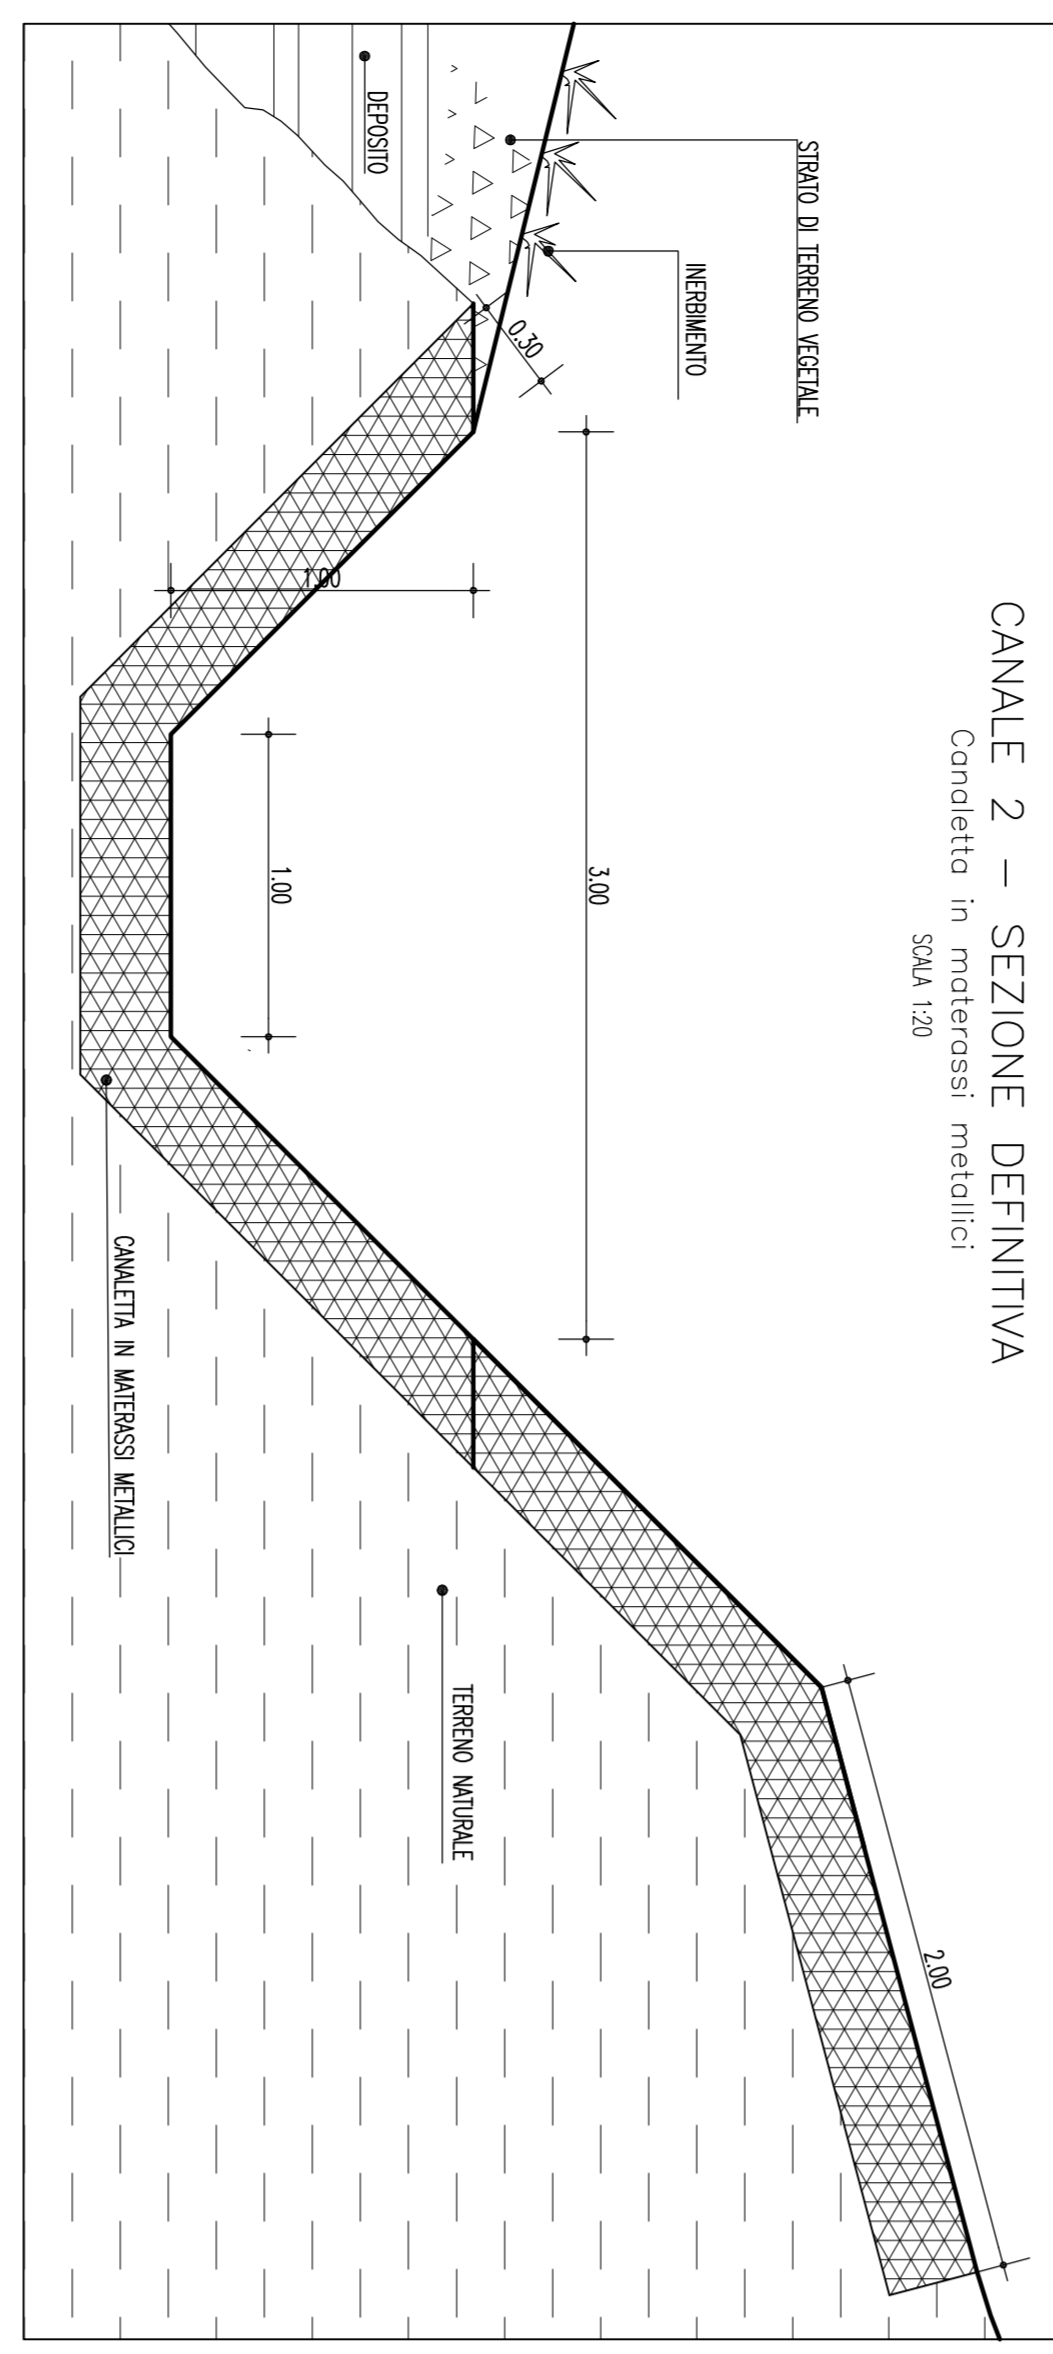

CANALE 1 - SEZIONE DEFINITIVA
Canalotto in materassi metallici
SCALA 1:20

PLANIMETRIA DI PROGETTO
SCALA 1:2000