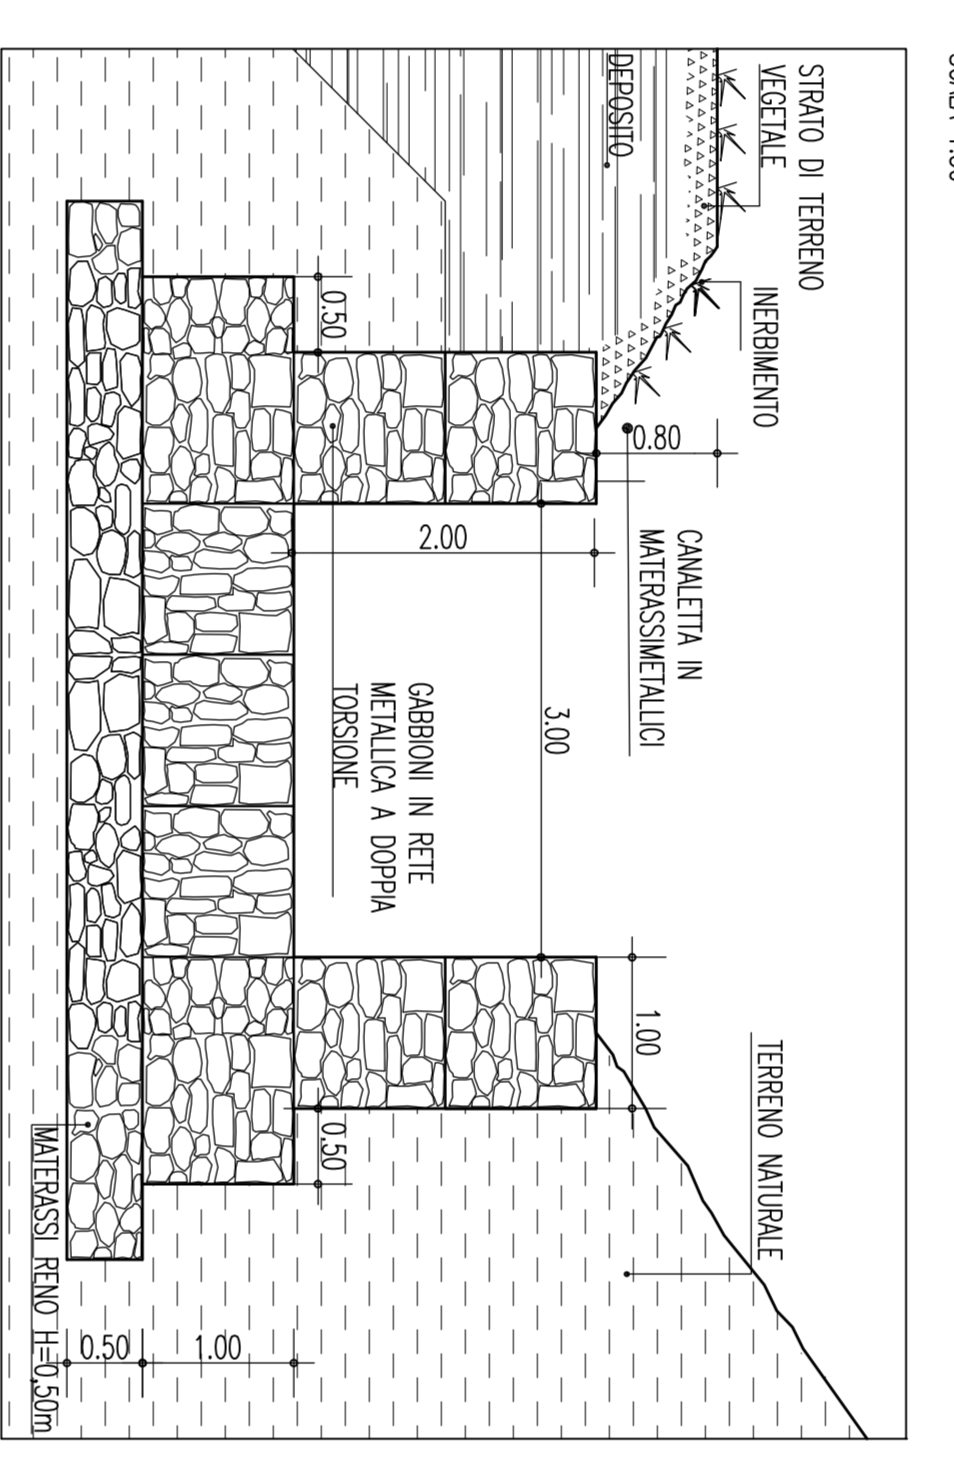

CANALE 5 - SEZIONE DEFINITIVA
SCALA 1:20

CANALE 4 - SEZIONE DEFINITIVA
SCALA 1:20