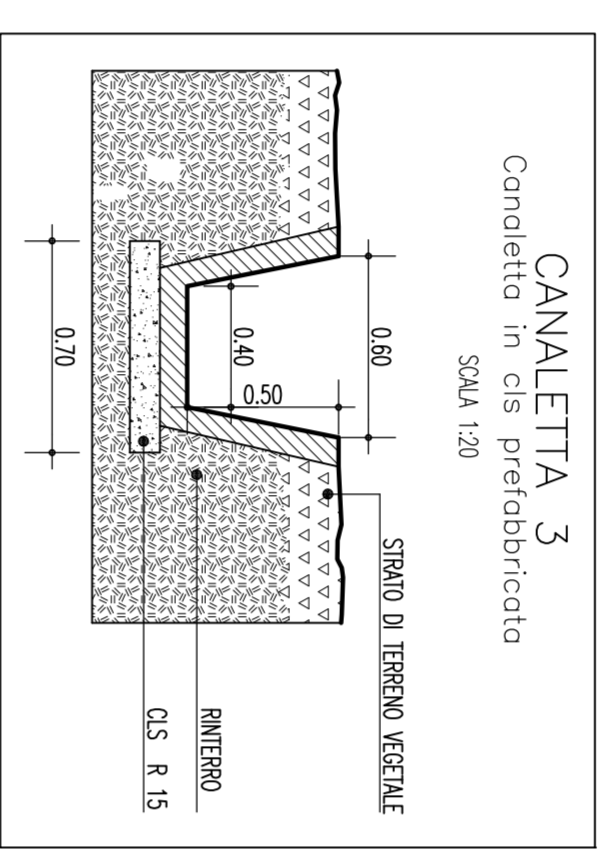

CANALE 4 - SEZIONE DEFINITIVA
SCALA 1:20