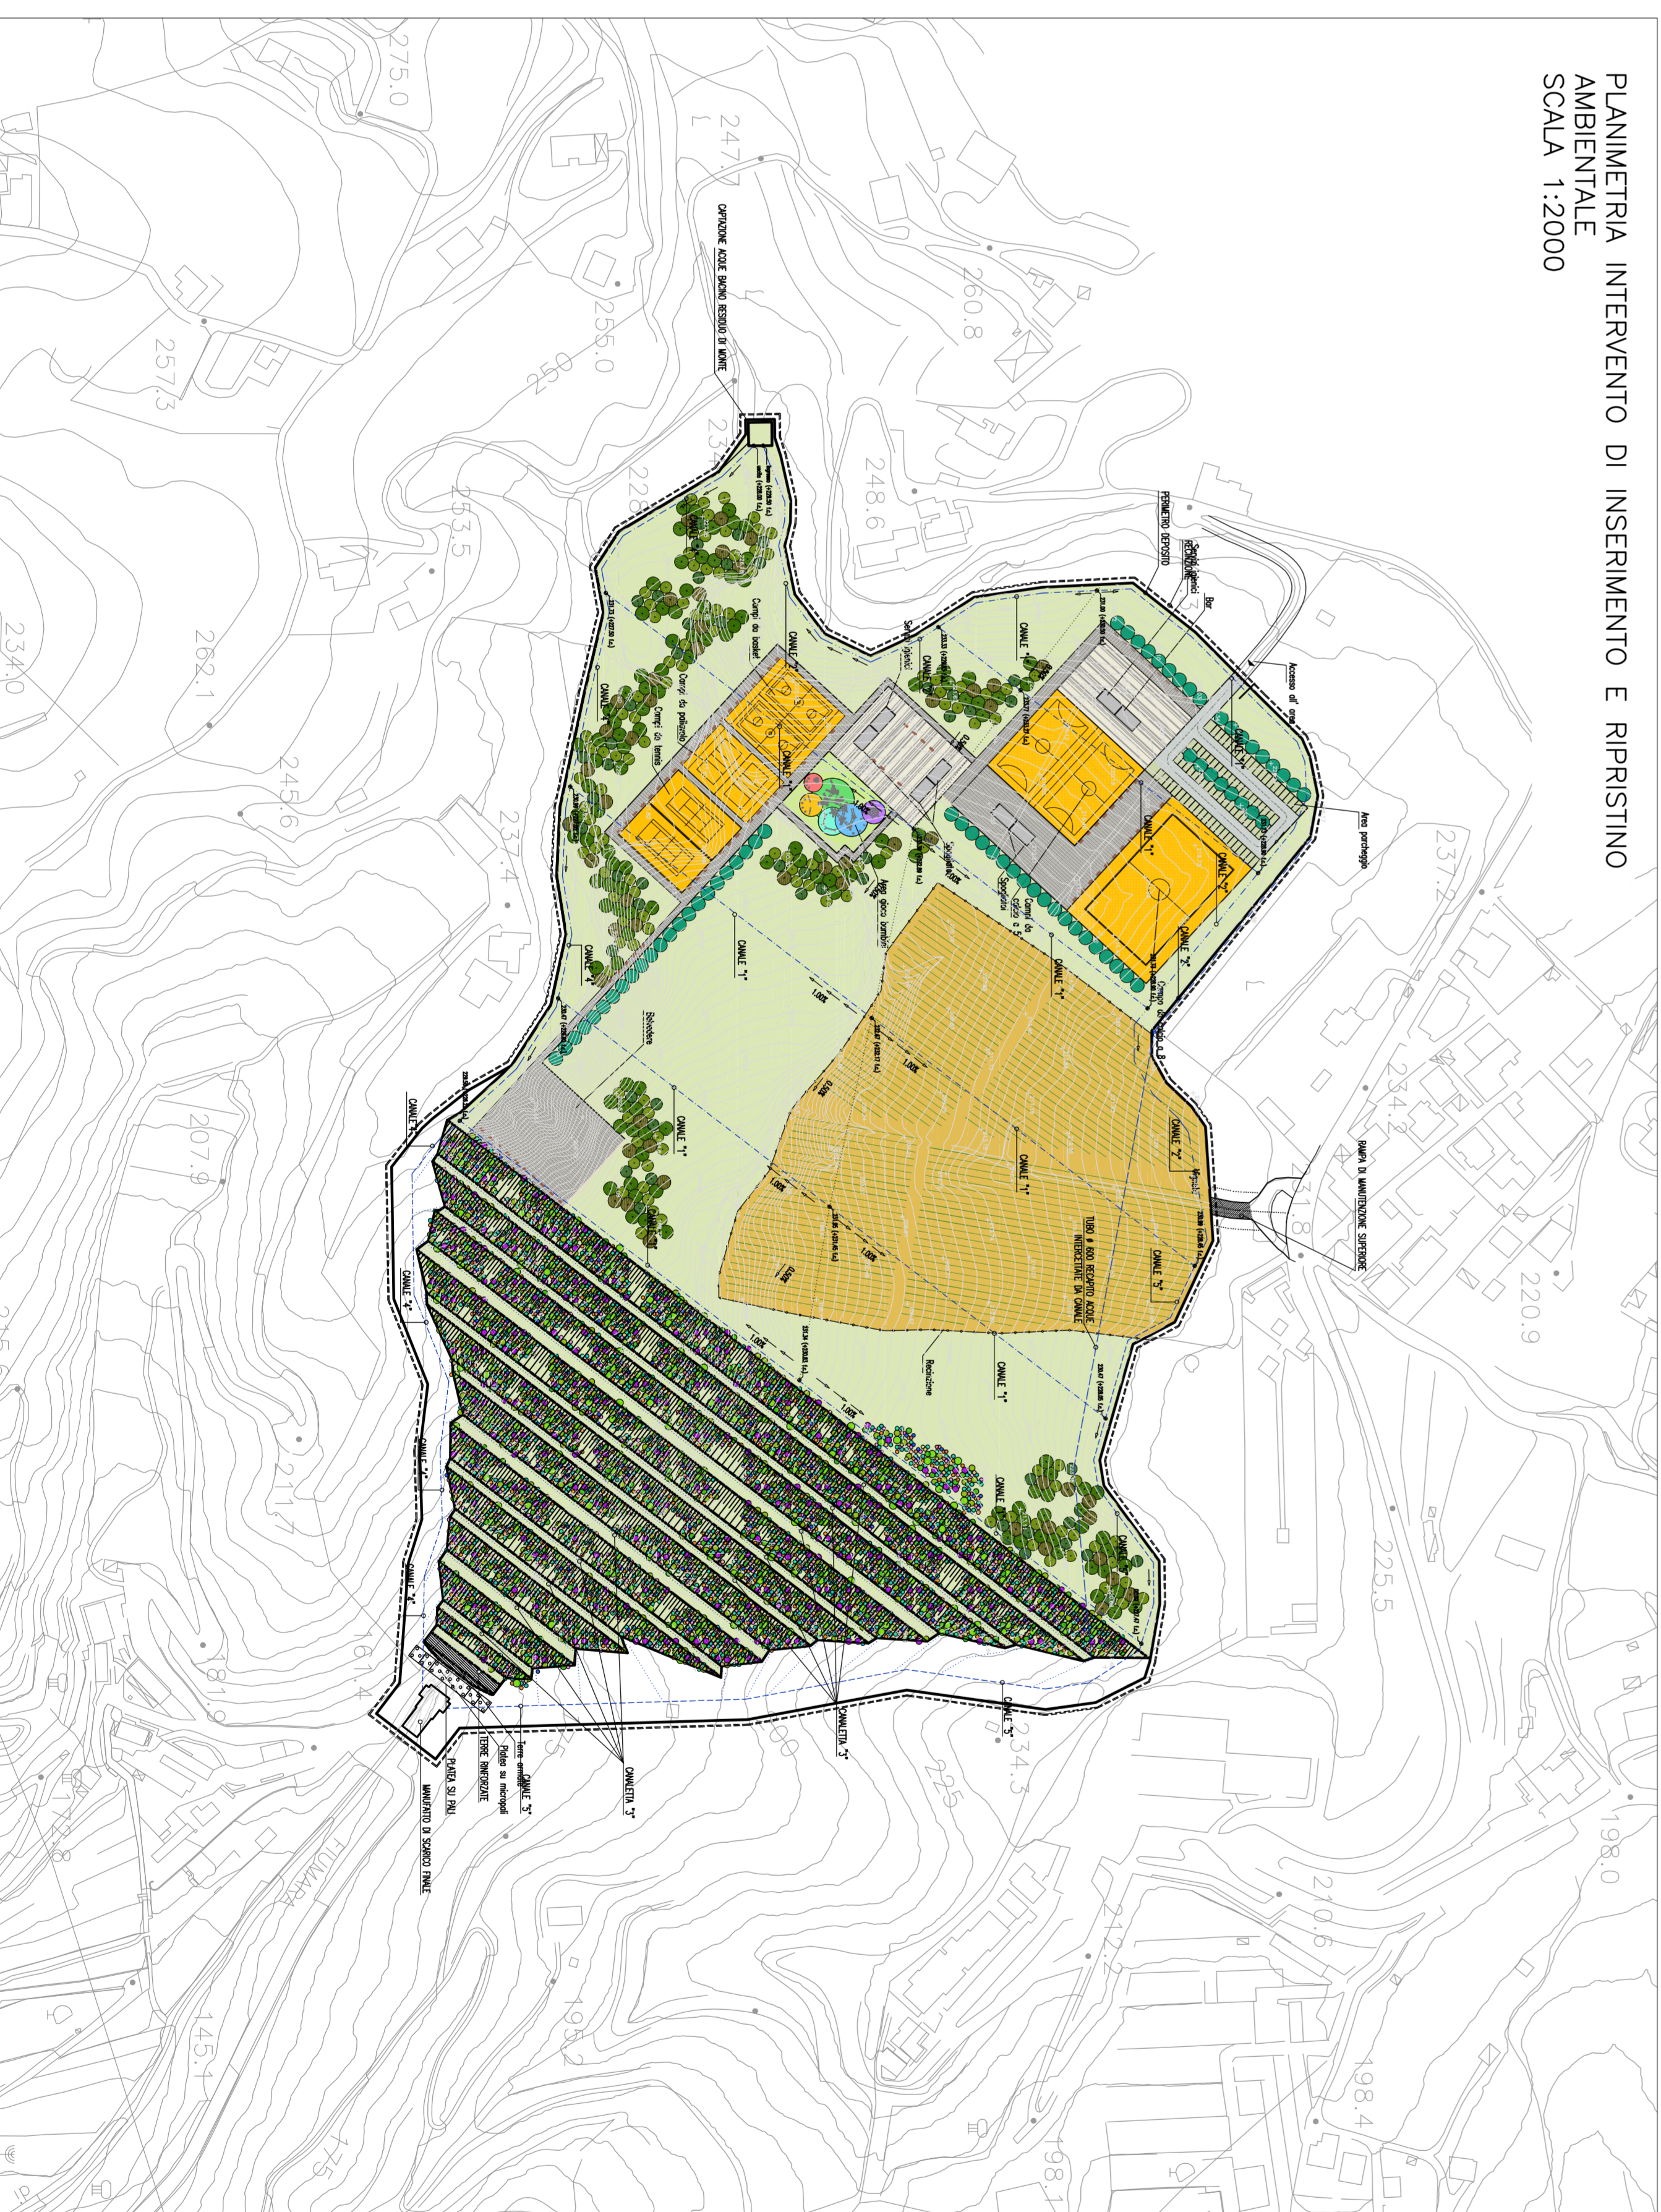

LEGENDA SINCRIO FINALE ABBANDONAMENTO NERI SICCHAI

- REINDEZIONE AREA
- PERIMETRO E DISCONTINUITA' PERIZIONE SINCRIO DI ABBANDONAMENTO
- REINDEZIONE ACQUE SUPERFICIALI: POZZETTI E VASCHE
- REINDEZIONE DELLE ACQUE SUPERFICIALI: CANALI E CONDUOTTI
- VASCHE (RACCOLTIVE POSTO INTERNO)

LEGENDA INTERVENTI DI RECUPERO AMBIENTALE - OPERE A VERDE

- GRUPPI ARBORI IN CONTESTO ANTROPICO (CA-2)
- GRUPPI ARBORI IN FLECE O ISOLATI IN CONTESTO ANTROPICO (VA-1)
- MACCHIA ARBORIO ARBUSTIVA IN CONTESTO PARANATURALE (MA-N)

INNEBBIAMENTO DELLE SIERERICI (DORSOMANNA)