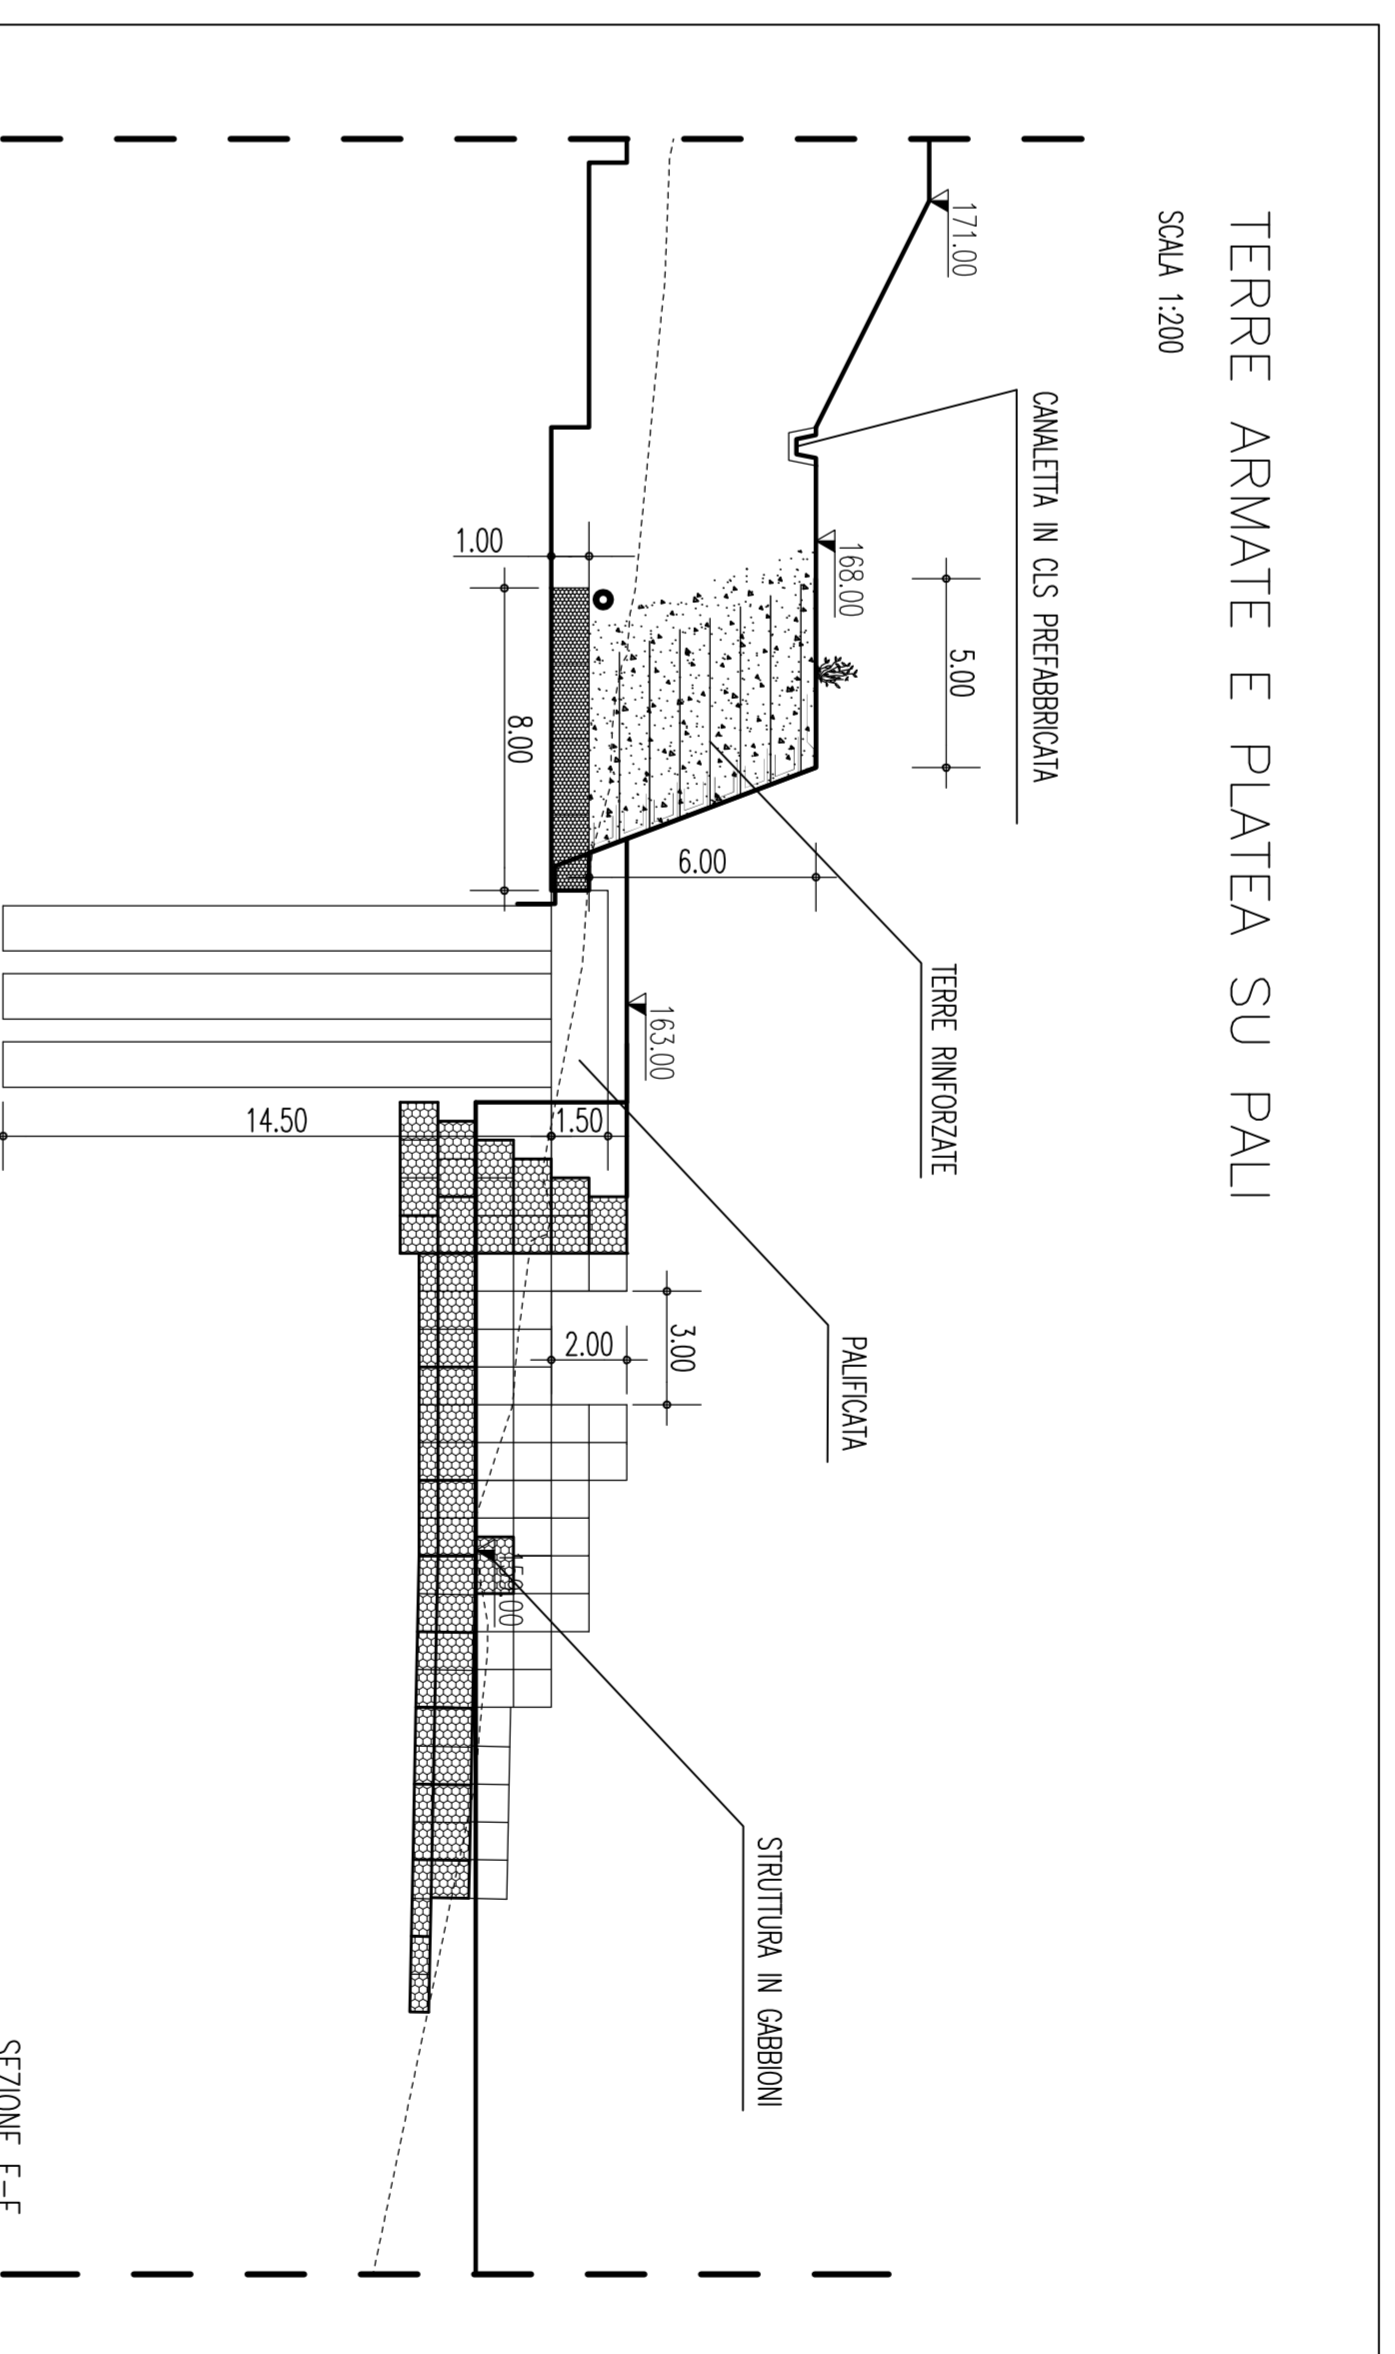

TERRE ARMATE E PLATEA SU PALI
SCALA 1:200