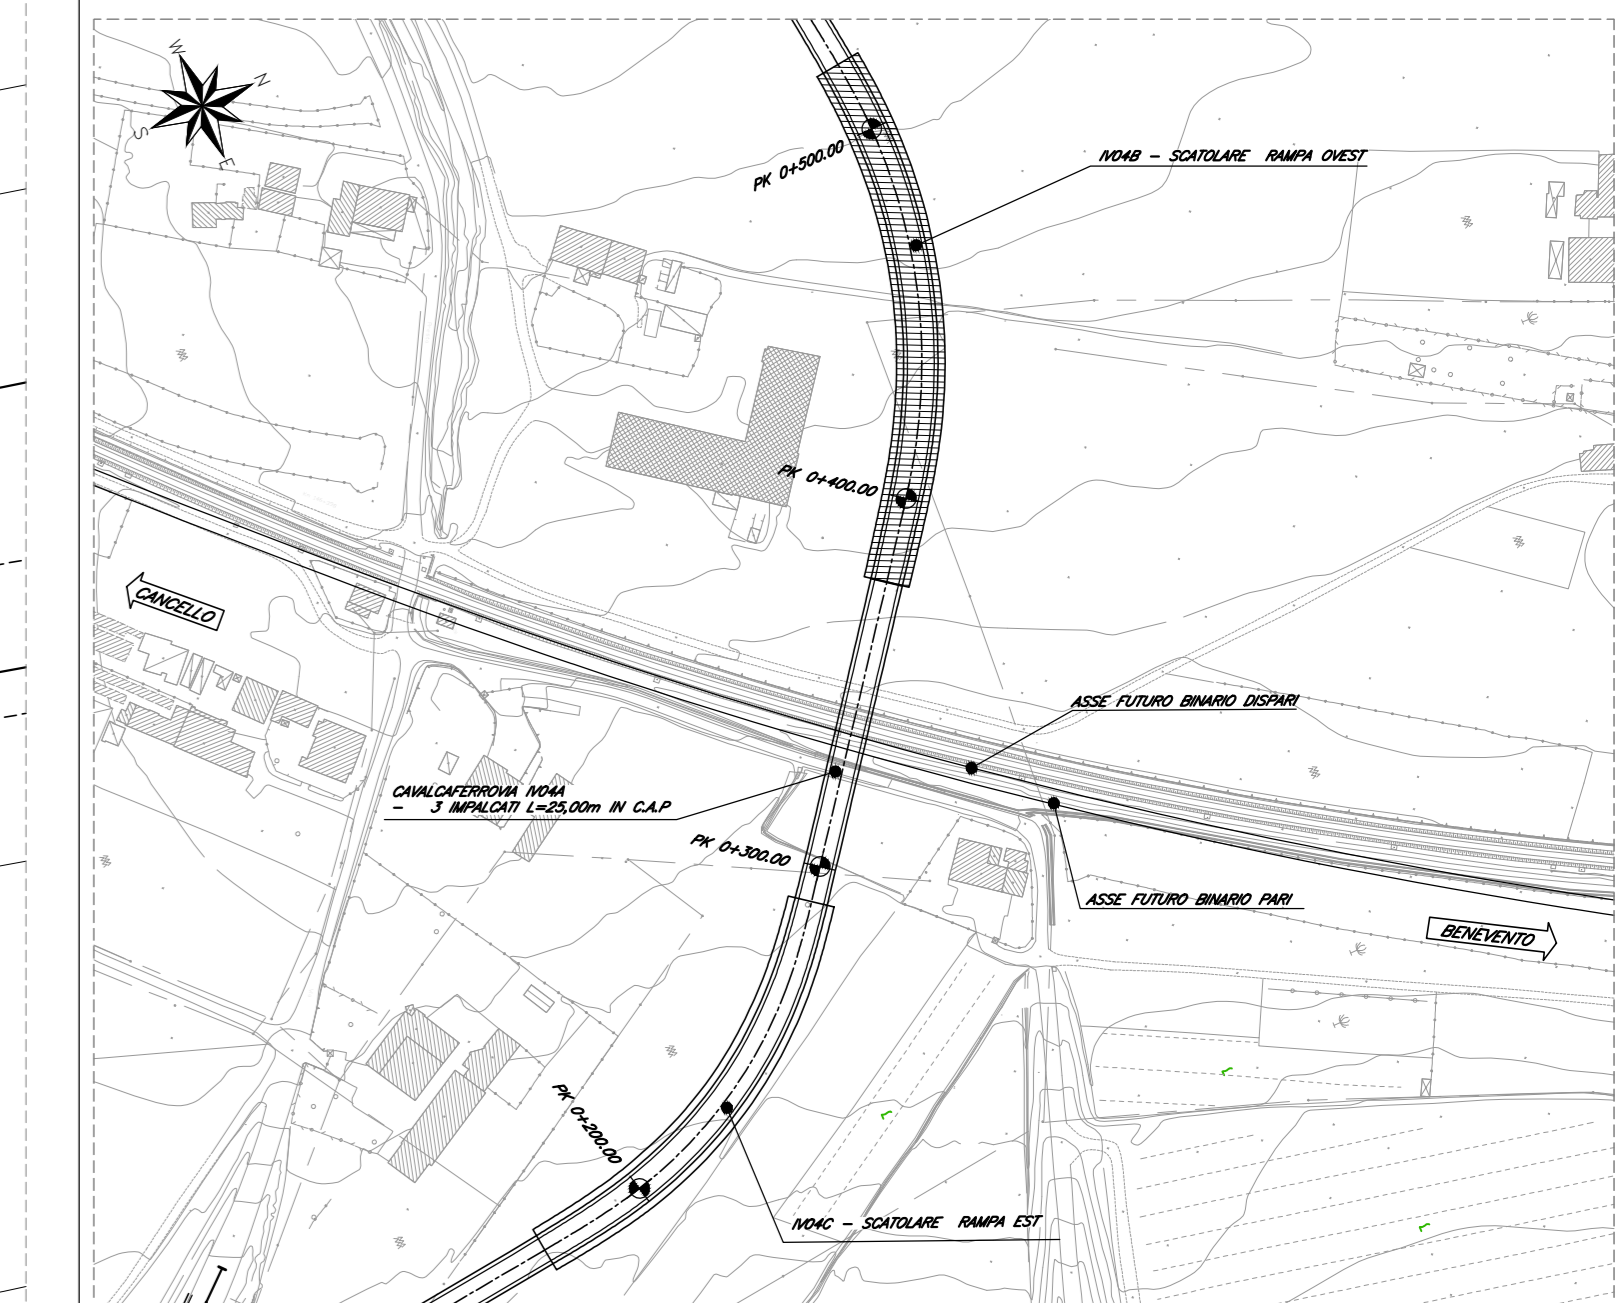

PIANTA SOLETTA RAMPA OVEST

SCALA 1:50

PIANTA CHIAVE

SCALA 1:50