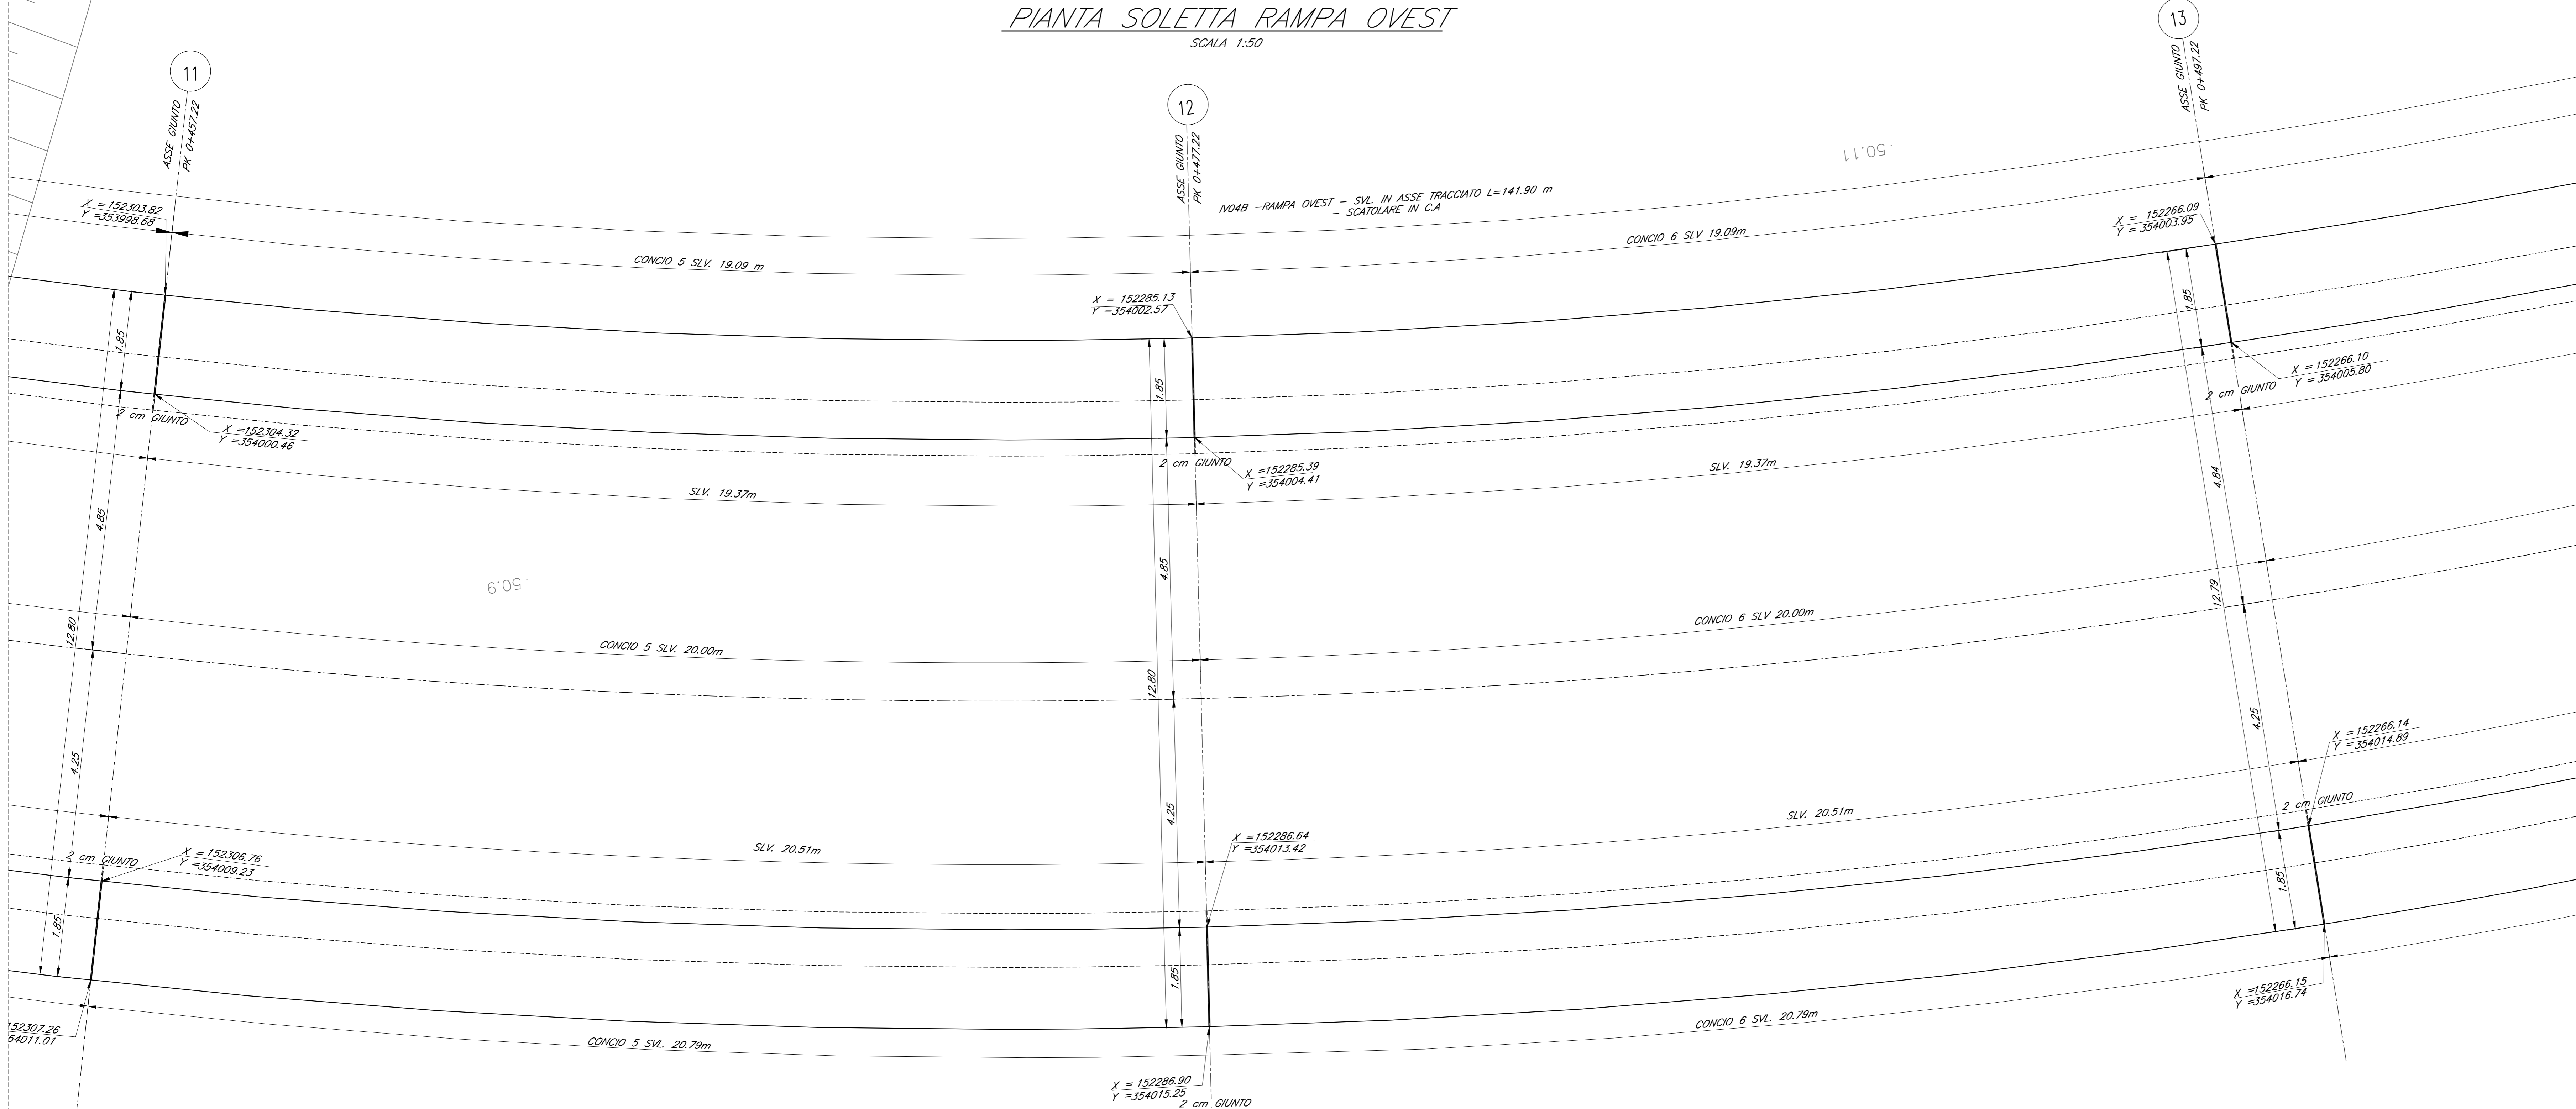

PIANTA SOLETTA RAMPA OVEST

SCALA 1:50

PIANTA CHIAVE

SCALA 1:50