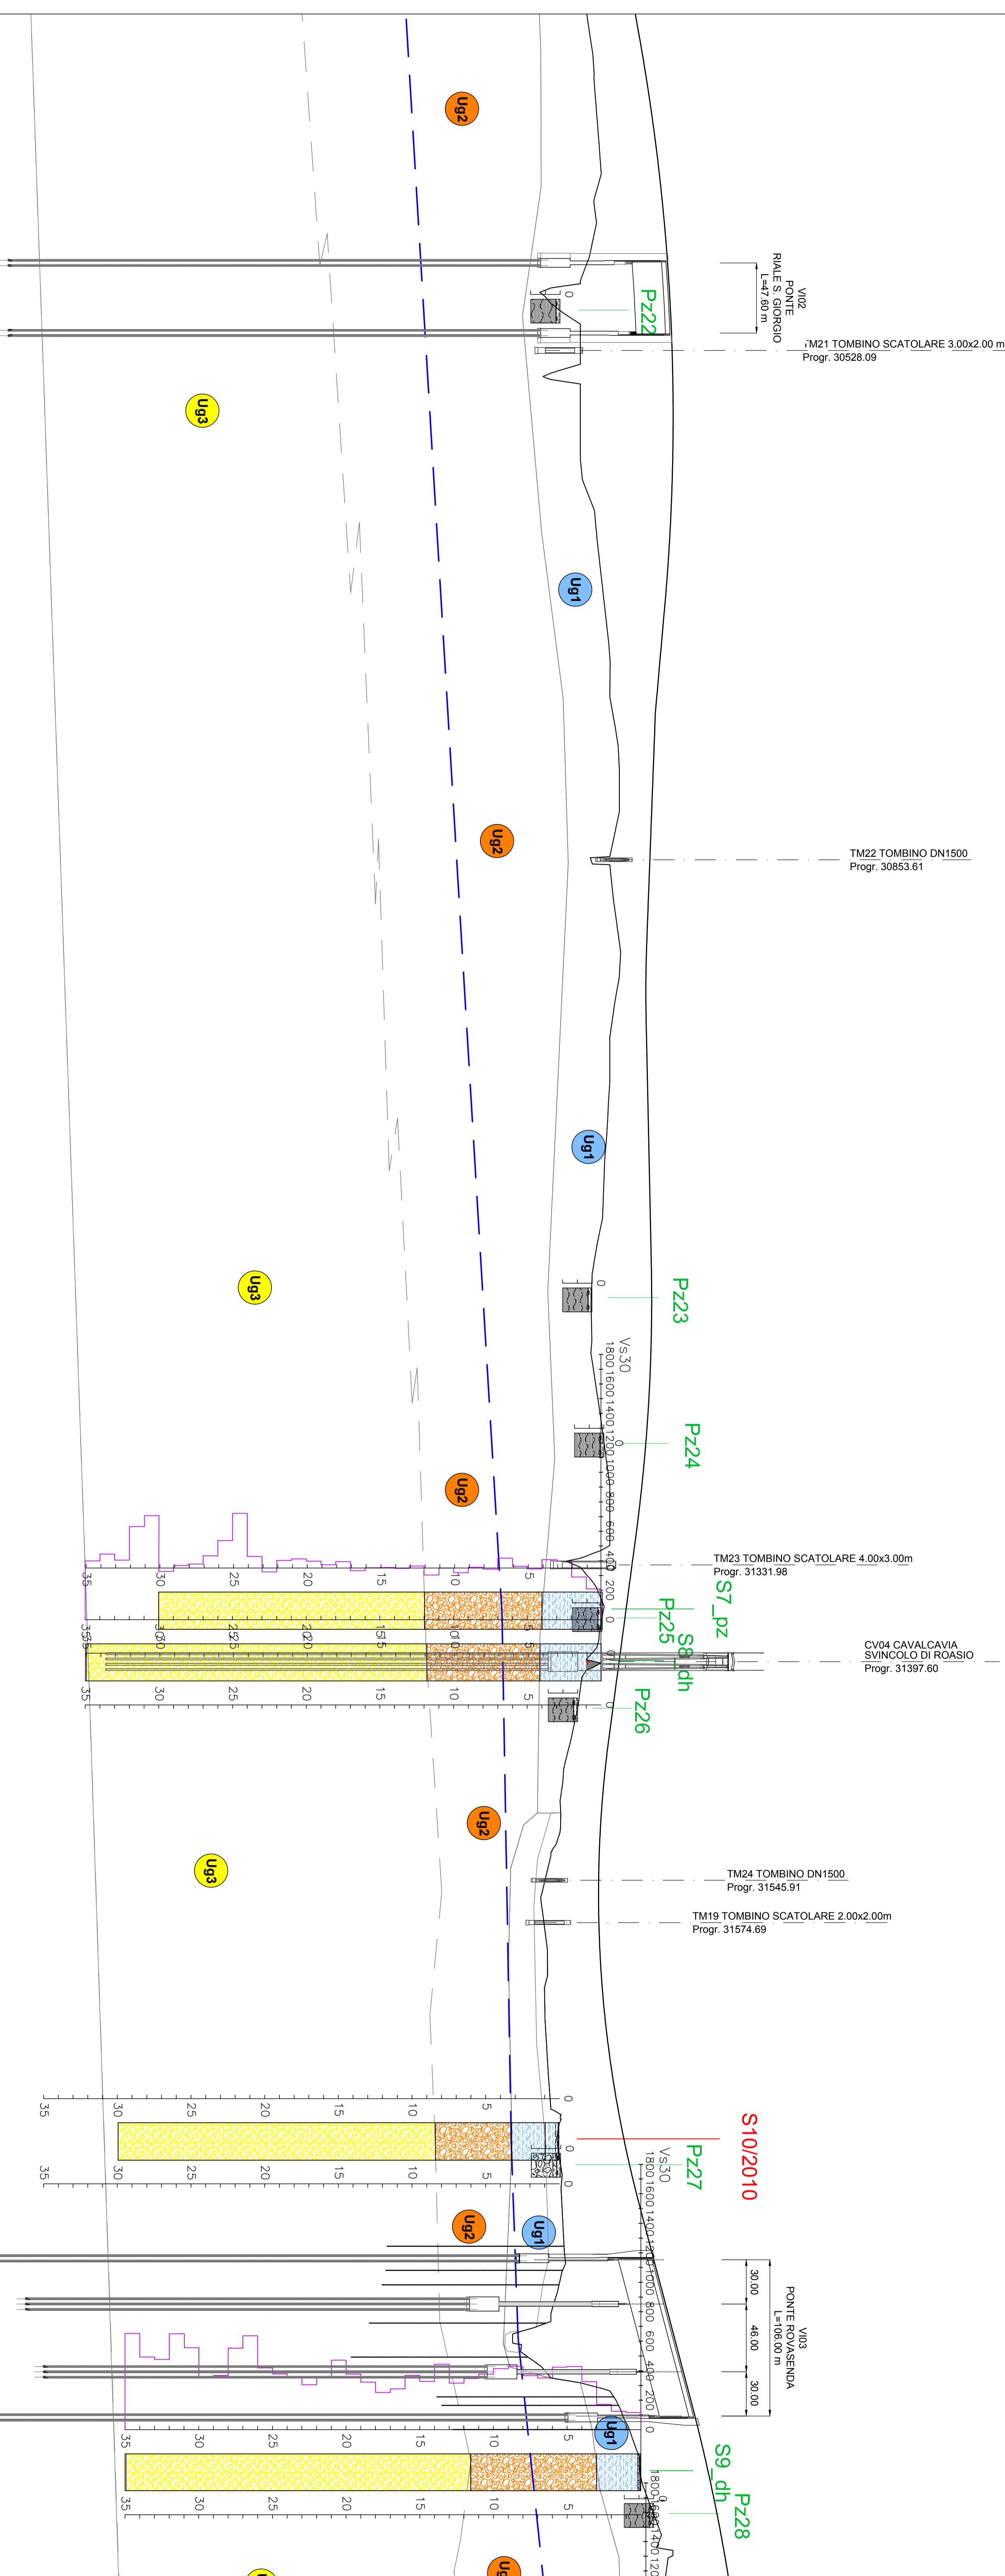

QUADRO D'UNIONE PROFILO LONGITUDINALE
Scala 1:20000

SONDAGGIO	P-Z22	P-Z23	P-Z24	S7_pz	P-Z25	S8_dh	P-Z26	S10/2010	P-Z27	S9_dh	P-Z28
POSIZIONE RISPETTO ALL'ASSE	Lato valle	Lato valle	Lato monte	Lato valle	Lato valle	Lato monte	Lato monte	In asse	Lato valle	Lato monte	In asse
DISTANZA ASSE STRADA	14 m	15 m	120 m	30 m	70 m	25 m	20 m	-	60 m	-	40 m
INDAGINI DIRETTE											
SEZIONE DI CALCOLO PER TRINCEA (T) e RILEVATO STRADALE (R)											