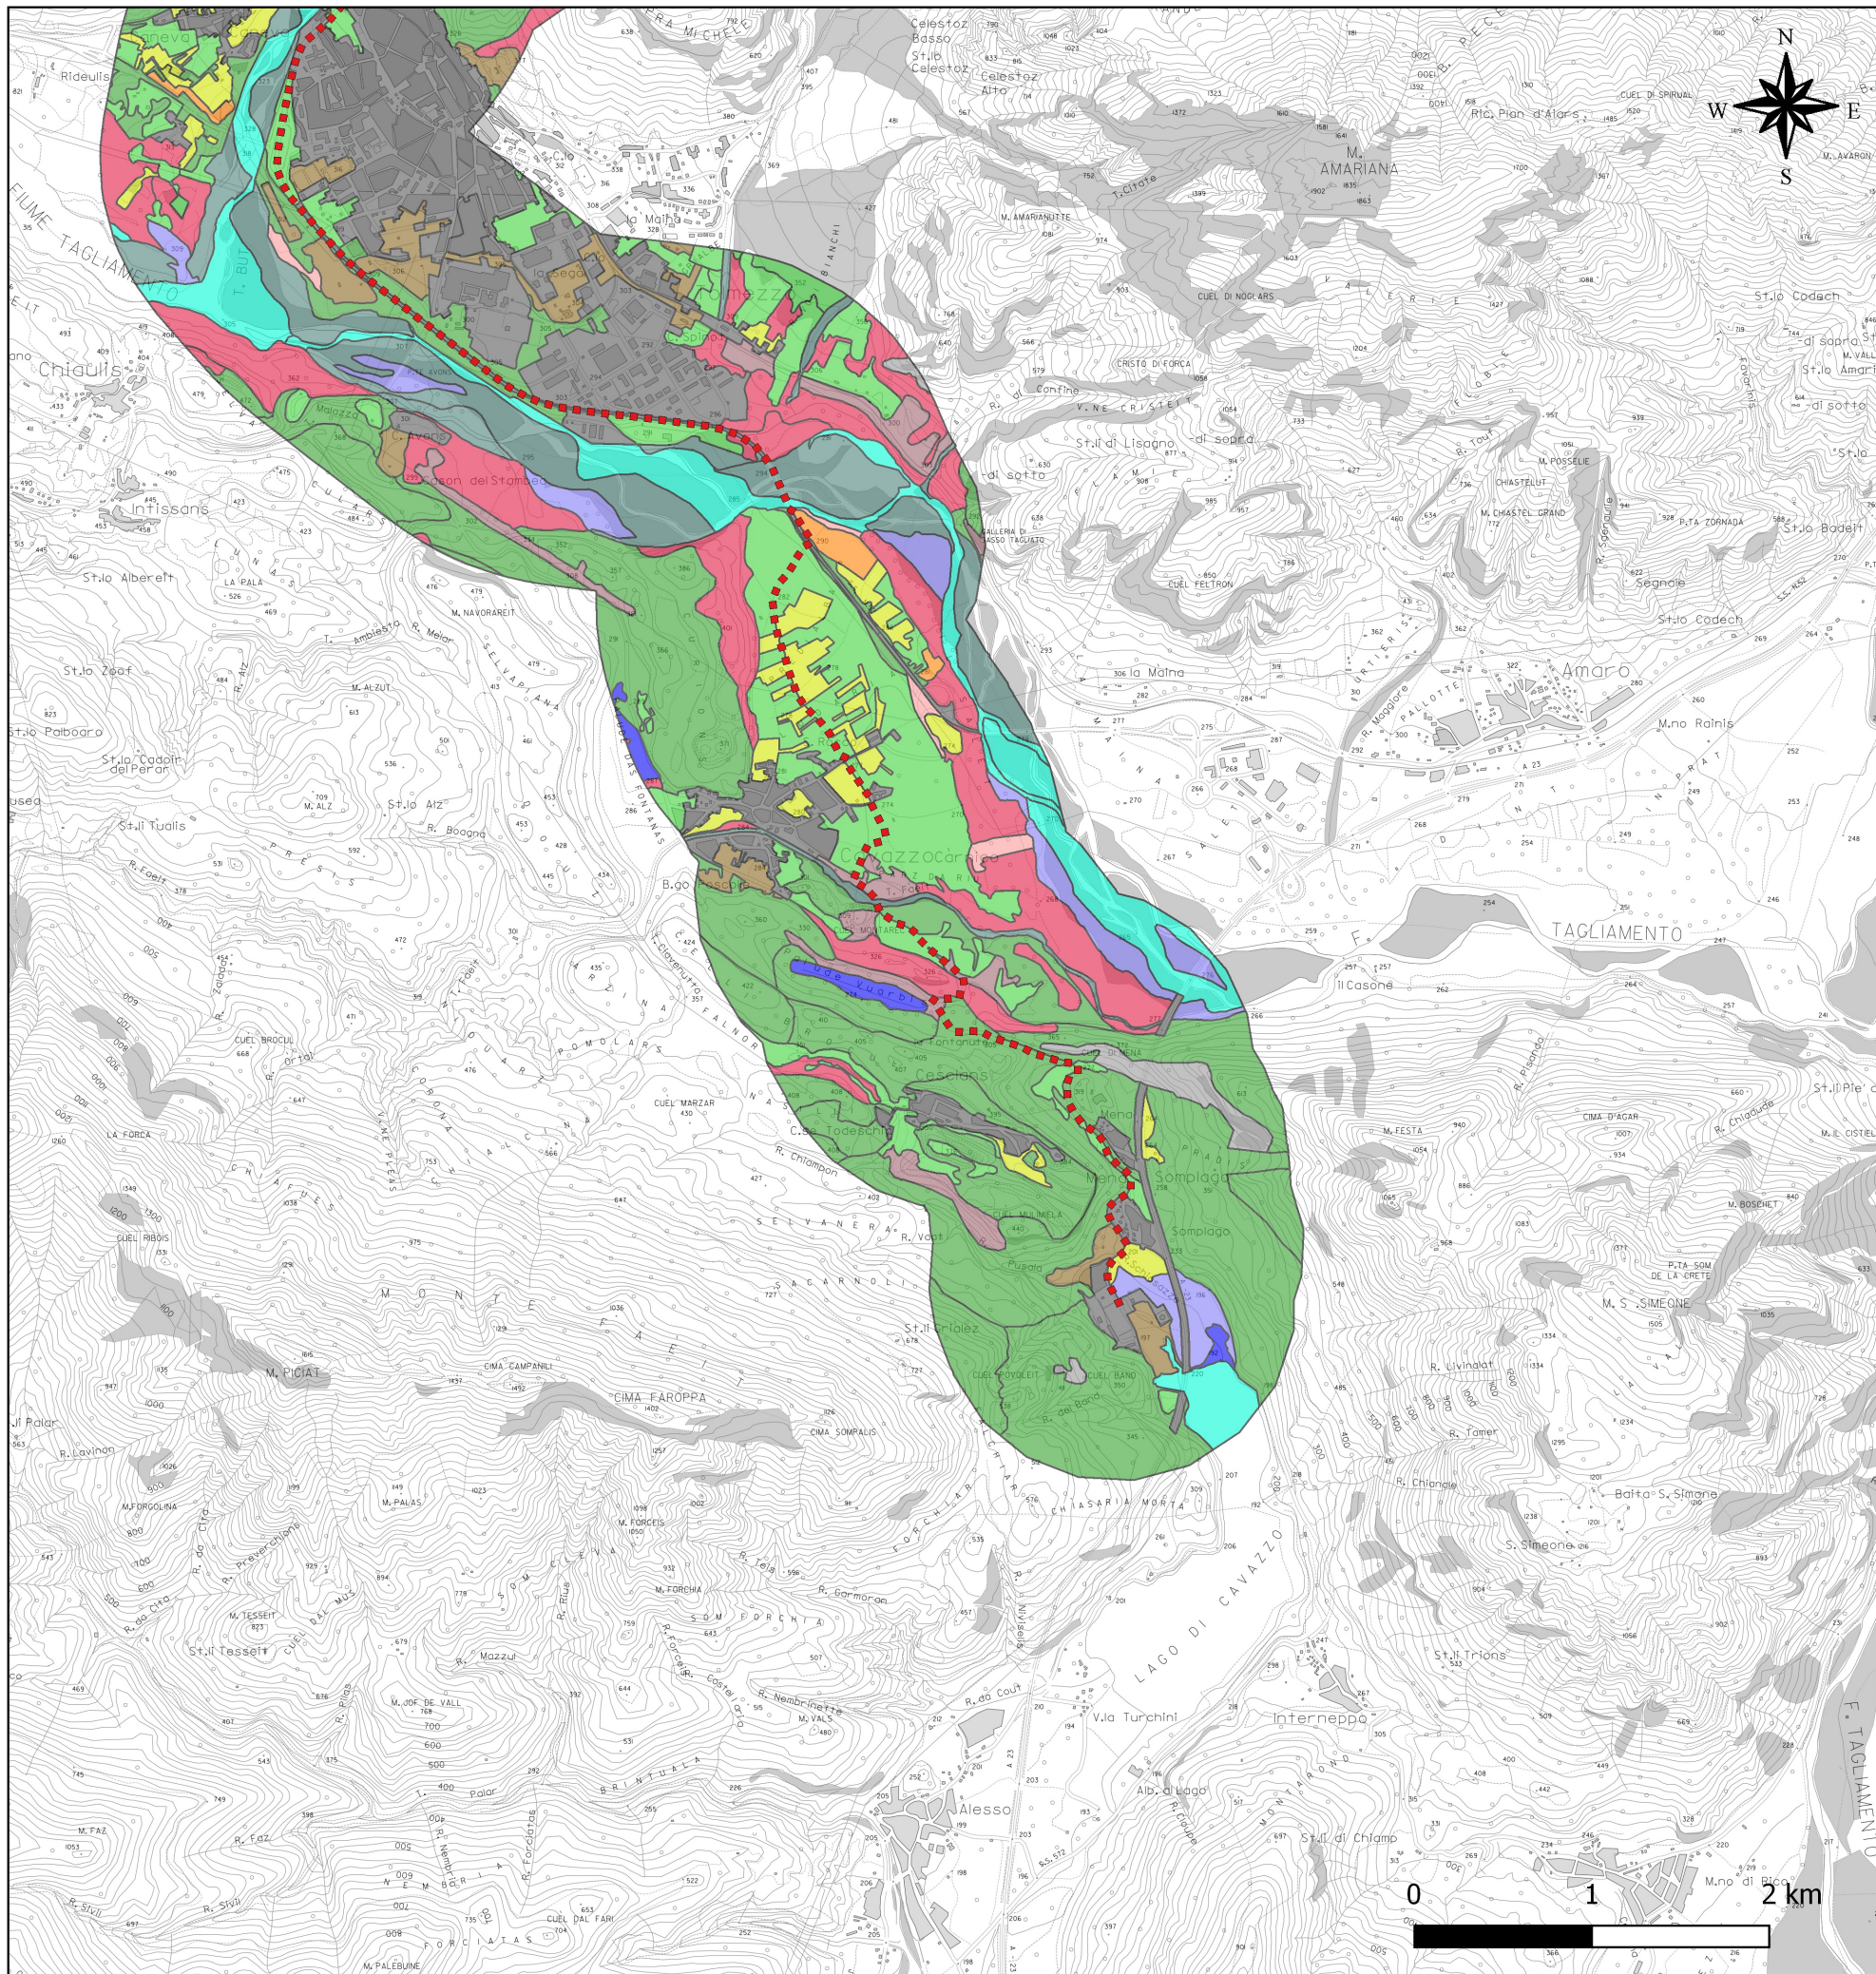

Figura 4.2.4.3d (1 di 5) Carta della vegetazione (Scala 1:50.000)

**LEGENDA**

--- Tracciato linea in cavo interrato  
220 kV Somplago-Wurmlach in progetto

Ecosistemi:

- Acque interne
- Arbusteti
- Aree sterili
- Aree umide
- Aree verdi antropizzate
- Boschi di conifere
- Boschi di latifoglie
- Boschi ripariali
- Formazioni ruderali
- Frutteti e vigneti
- Prati naturali e pascoli
- Prati seminaturali
- Seminativi
- Urbanizzato e produttivo
- Vegetazione dei greti

Pianta chiave in scala 1:400.000