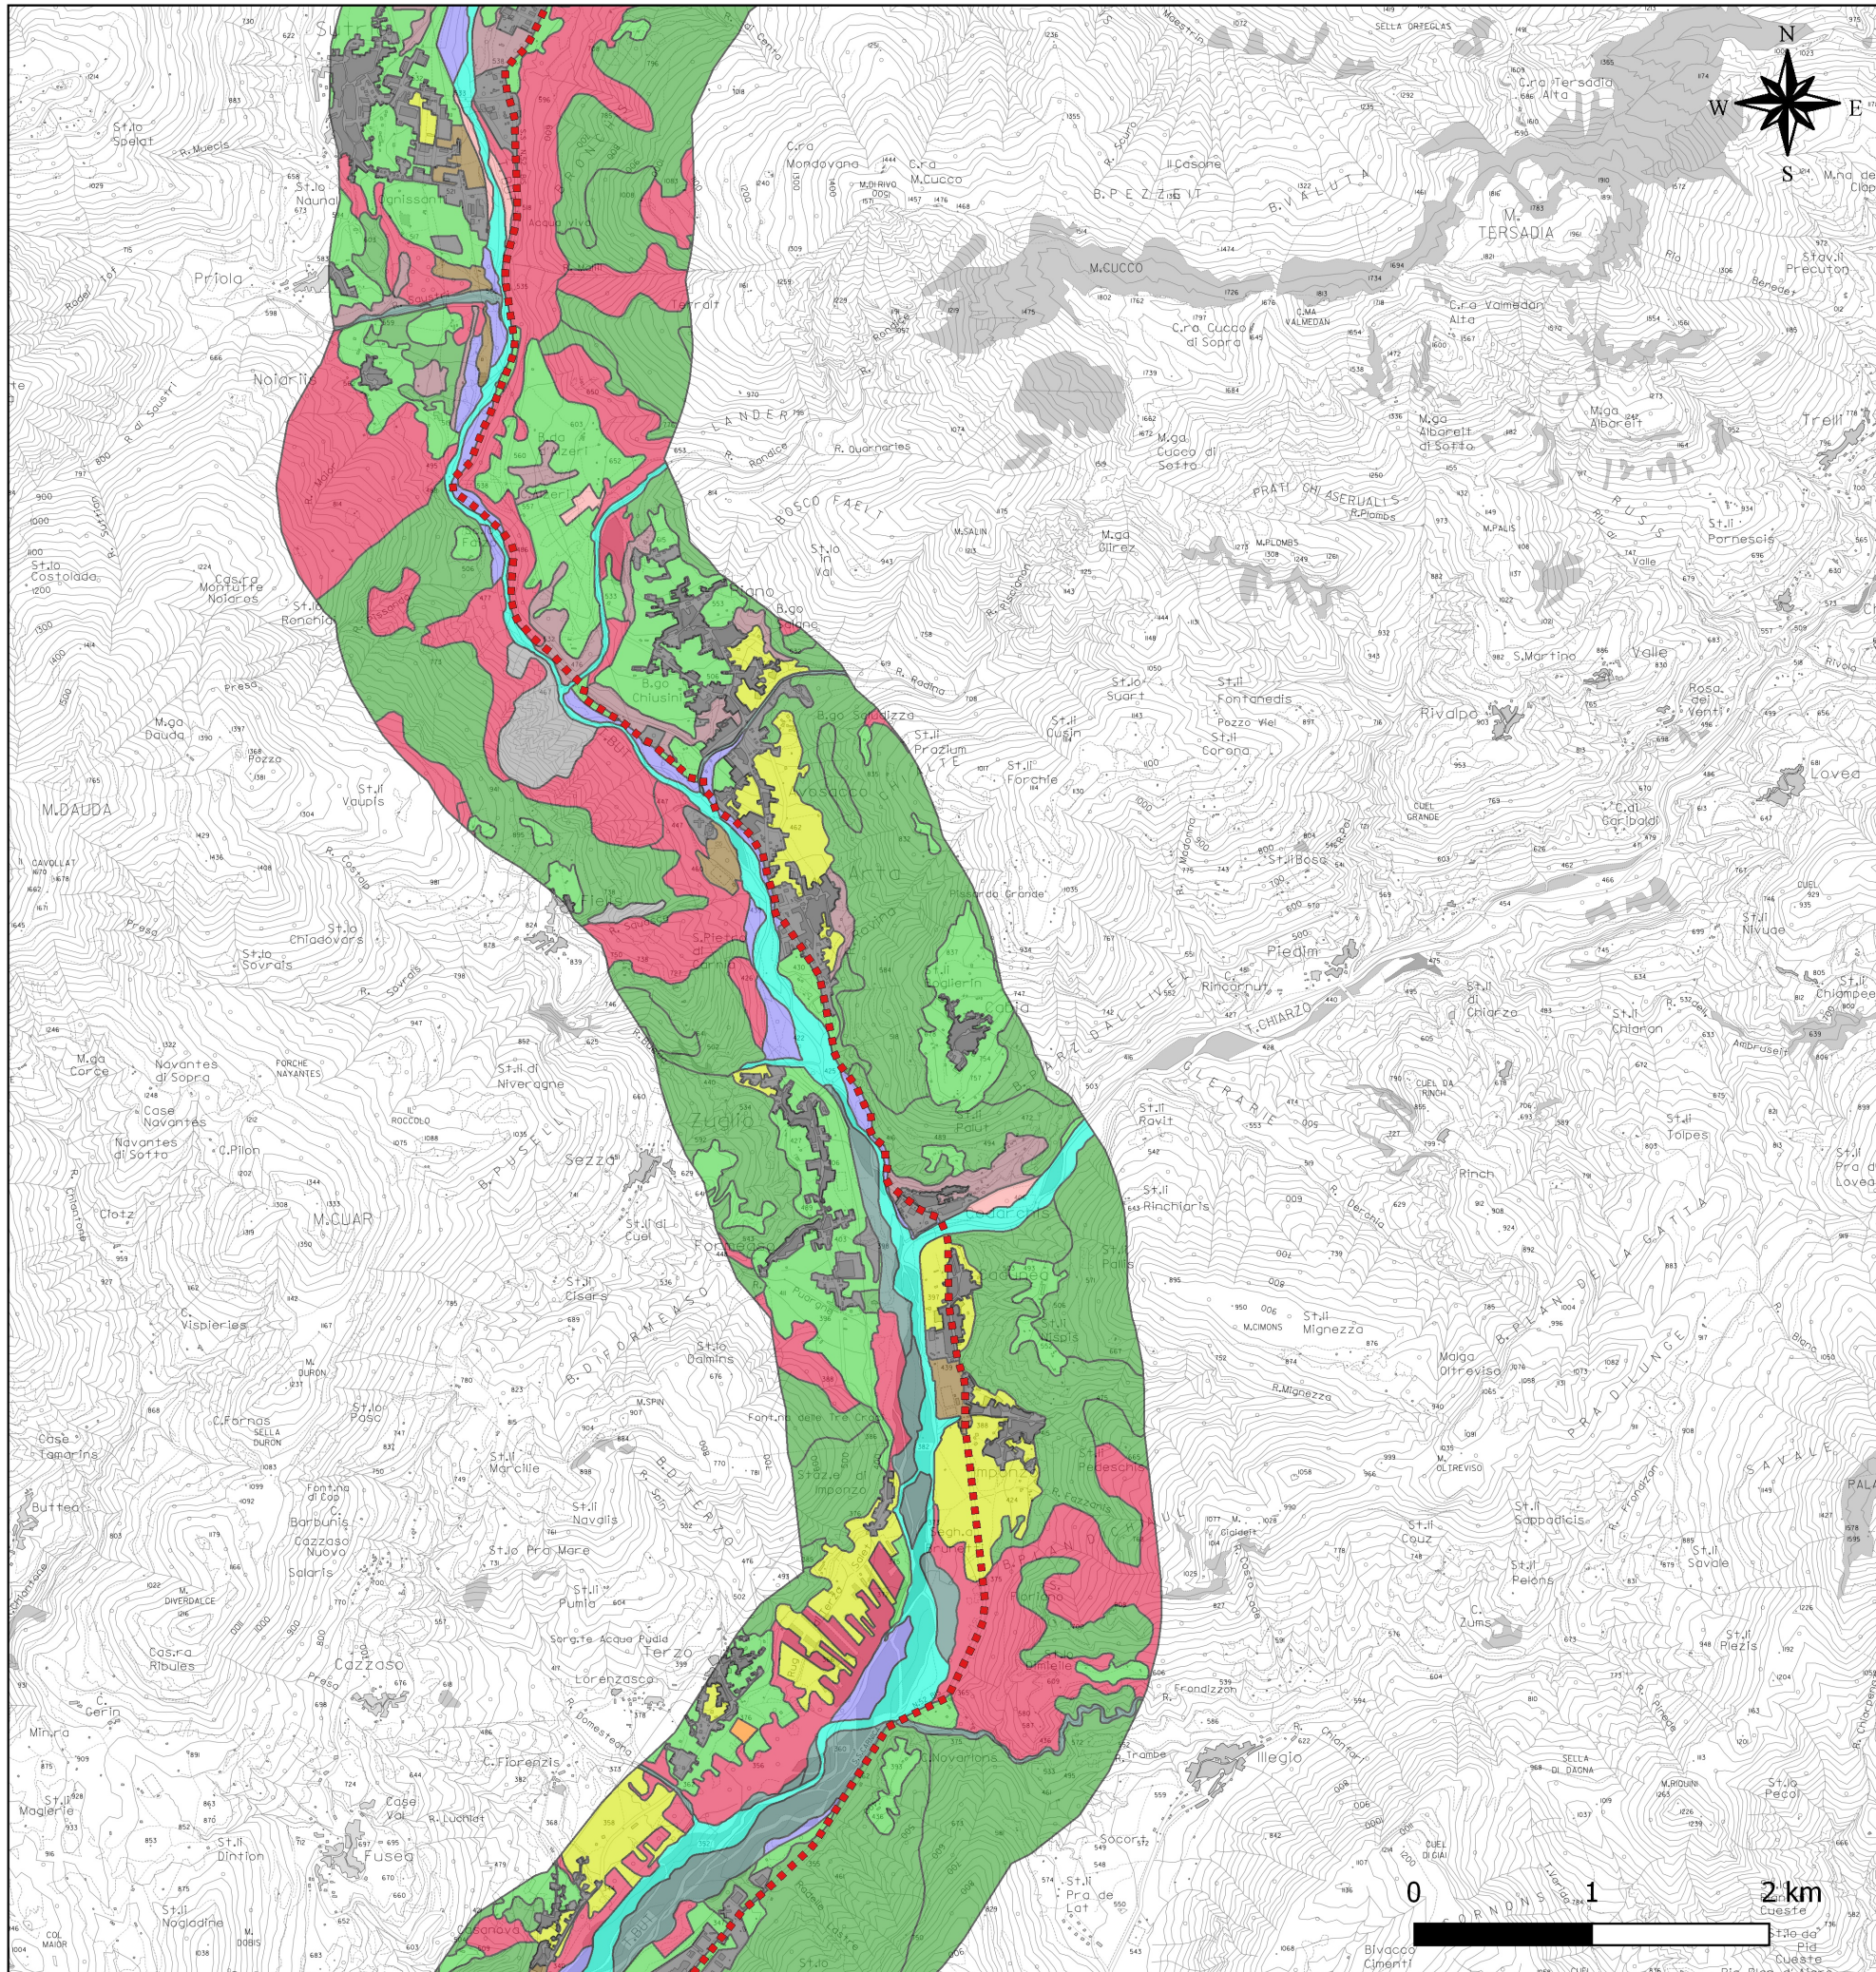

Figura 4.2.4.3d (3 di 5) Carta della vegetazione (Scala 1:50.000)

LEGENDA

--- Tracciato linea in cavo interrato
220 kV Somplago-Wurmlach in progetto

Ecosistemi:

- Acque interne
- Arbusteti
- Aree sterili
- Aree umide
- Aree verdi antropizzate
- Boschi di conifere
- Boschi di latifoglie
- Boschi ripariali
- Formazioni ruderali
- Frutteti e vigneti
- Prati naturali e pascoli
- Prati seminaturali
- Seminativi
- Urbanizzato e produttivo
- Vegetazione dei greti

Pianta chiave in scala 1:400.000