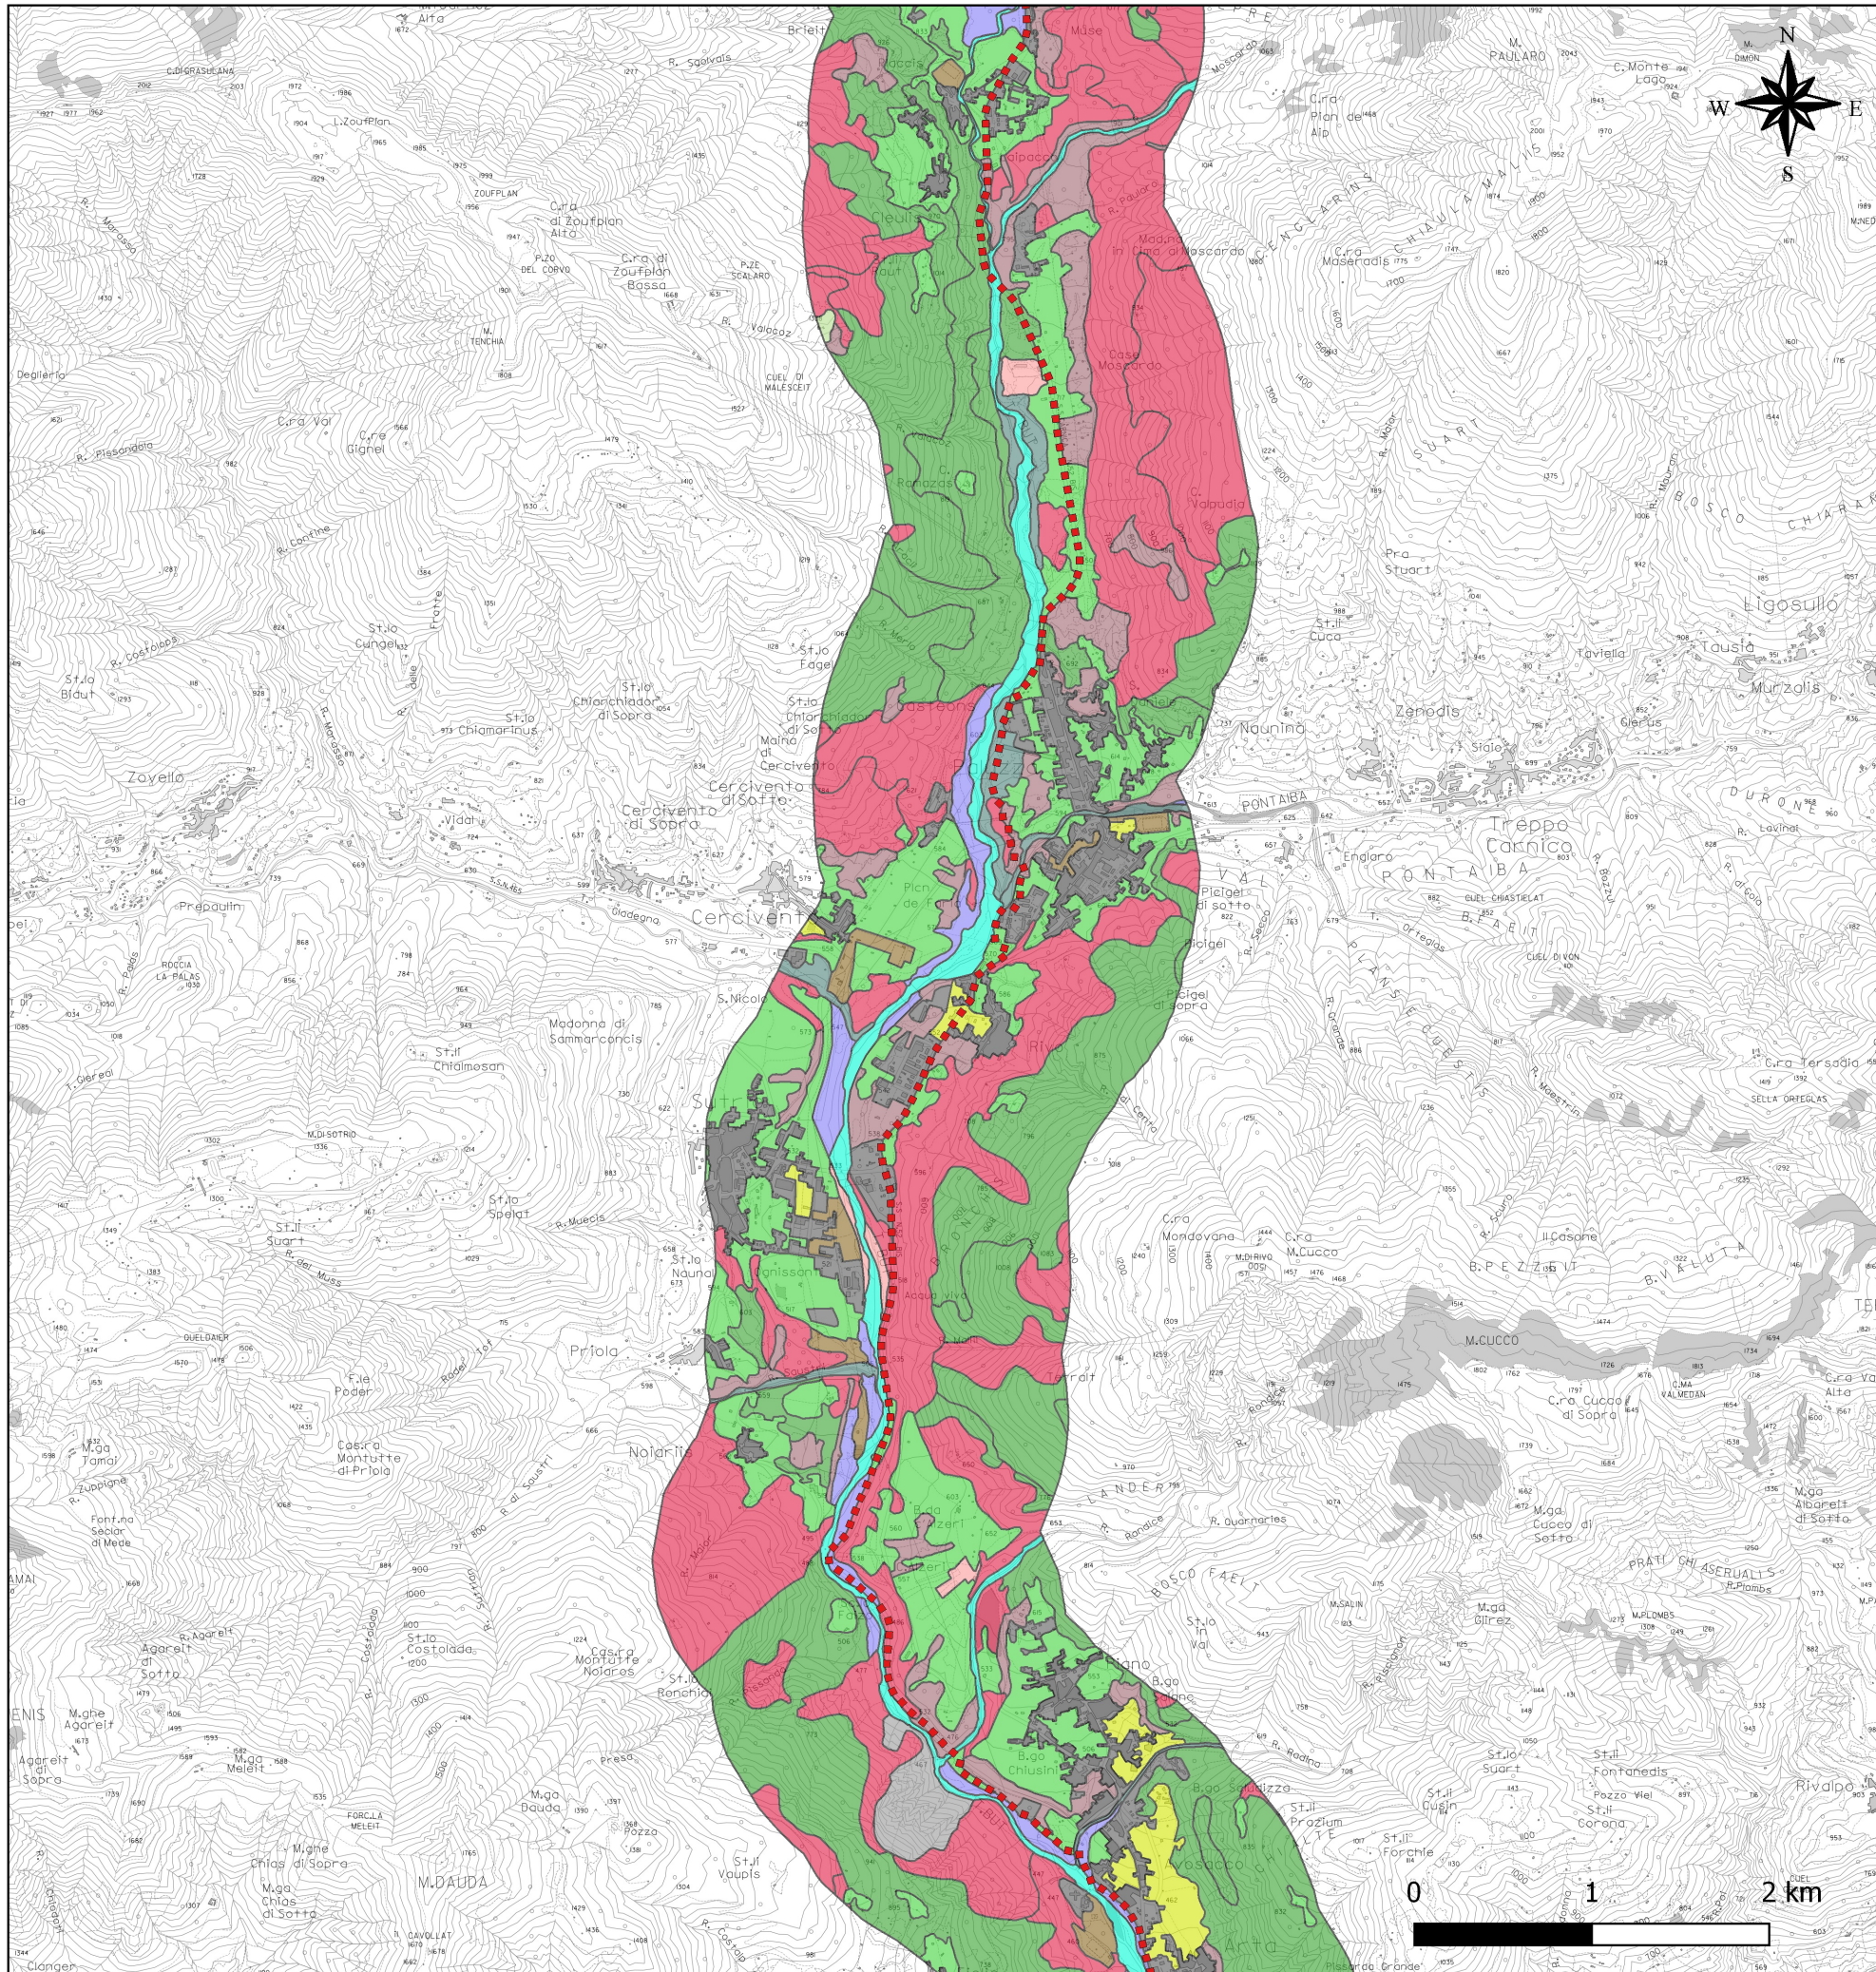

Figura 4.2.4.3d (4 di 5) Carta della vegetazione (Scala 1:50.000)

LEGENDA

--- Tracciato linea in cavo interrato
220 kV Somplago-Wurmlach in progetto

Ecosistemi:

- Acque interne
- Arbusteti
- Aree sterili
- Aree umide
- Aree verdi antropizzate
- Boschi di conifere
- Boschi di latifoglie
- Boschi ripariali
- Formazioni ruderali
- Frutteti e vigneti
- Prati naturali e pascoli
- Prati seminaturali
- Seminativi
- Urbanizzato e produttivo
- Vegetazione dei greti

Pianta chiave in scala 1:400.000