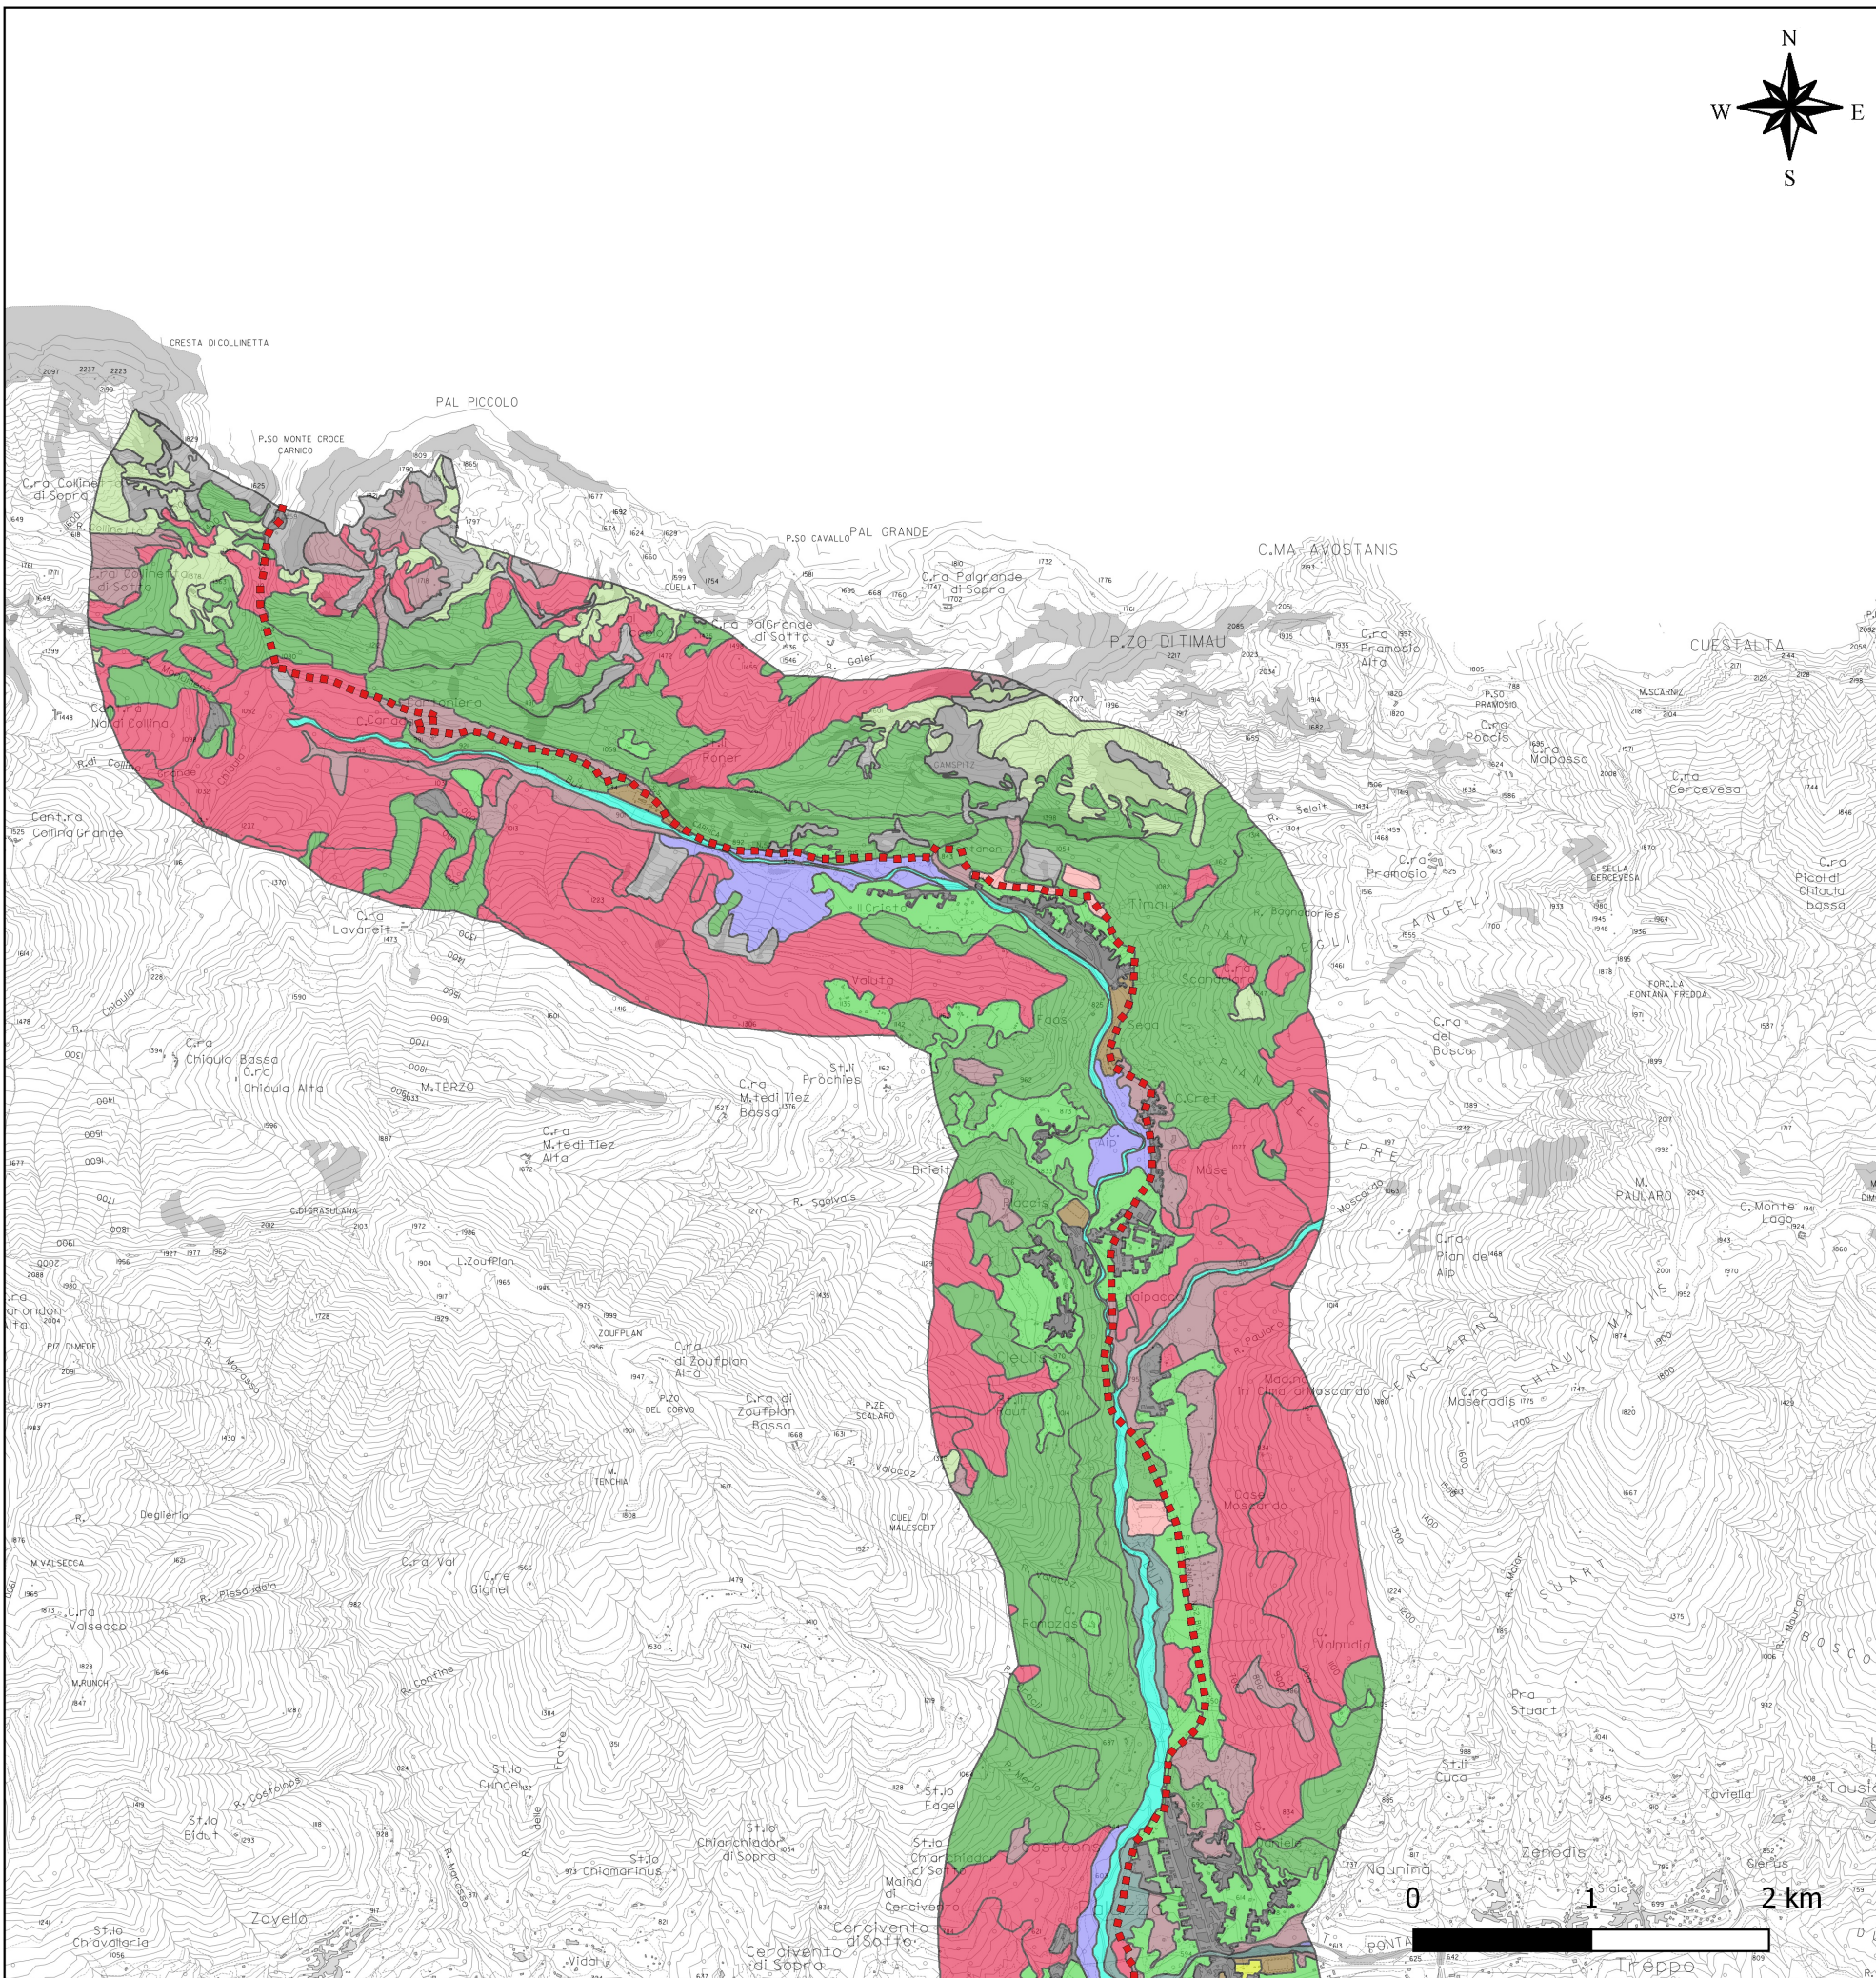

Figura 4.2.4.3d (5 di 5) Carta della vegetazione (Scala 1:50.000)

LEGENDA

--- Tracciato linea in cavo interrato
220 kV Somplago-Wurmlach in progetto

Ecosistemi:

- Acque interne
- Arbusteti
- Aree sterili
- Aree umide
- Aree verdi antropizzate
- Boschi di conifere
- Boschi di latifoglie
- Boschi ripariali
- Formazioni ruderali
- Frutteti e vigneti
- Prati naturali e pascoli
- Prati seminaturali
- Seminativi
- Urbanizzato e produttivo
- Vegetazione dei greti

Pianta chiave in scala 1:400.000