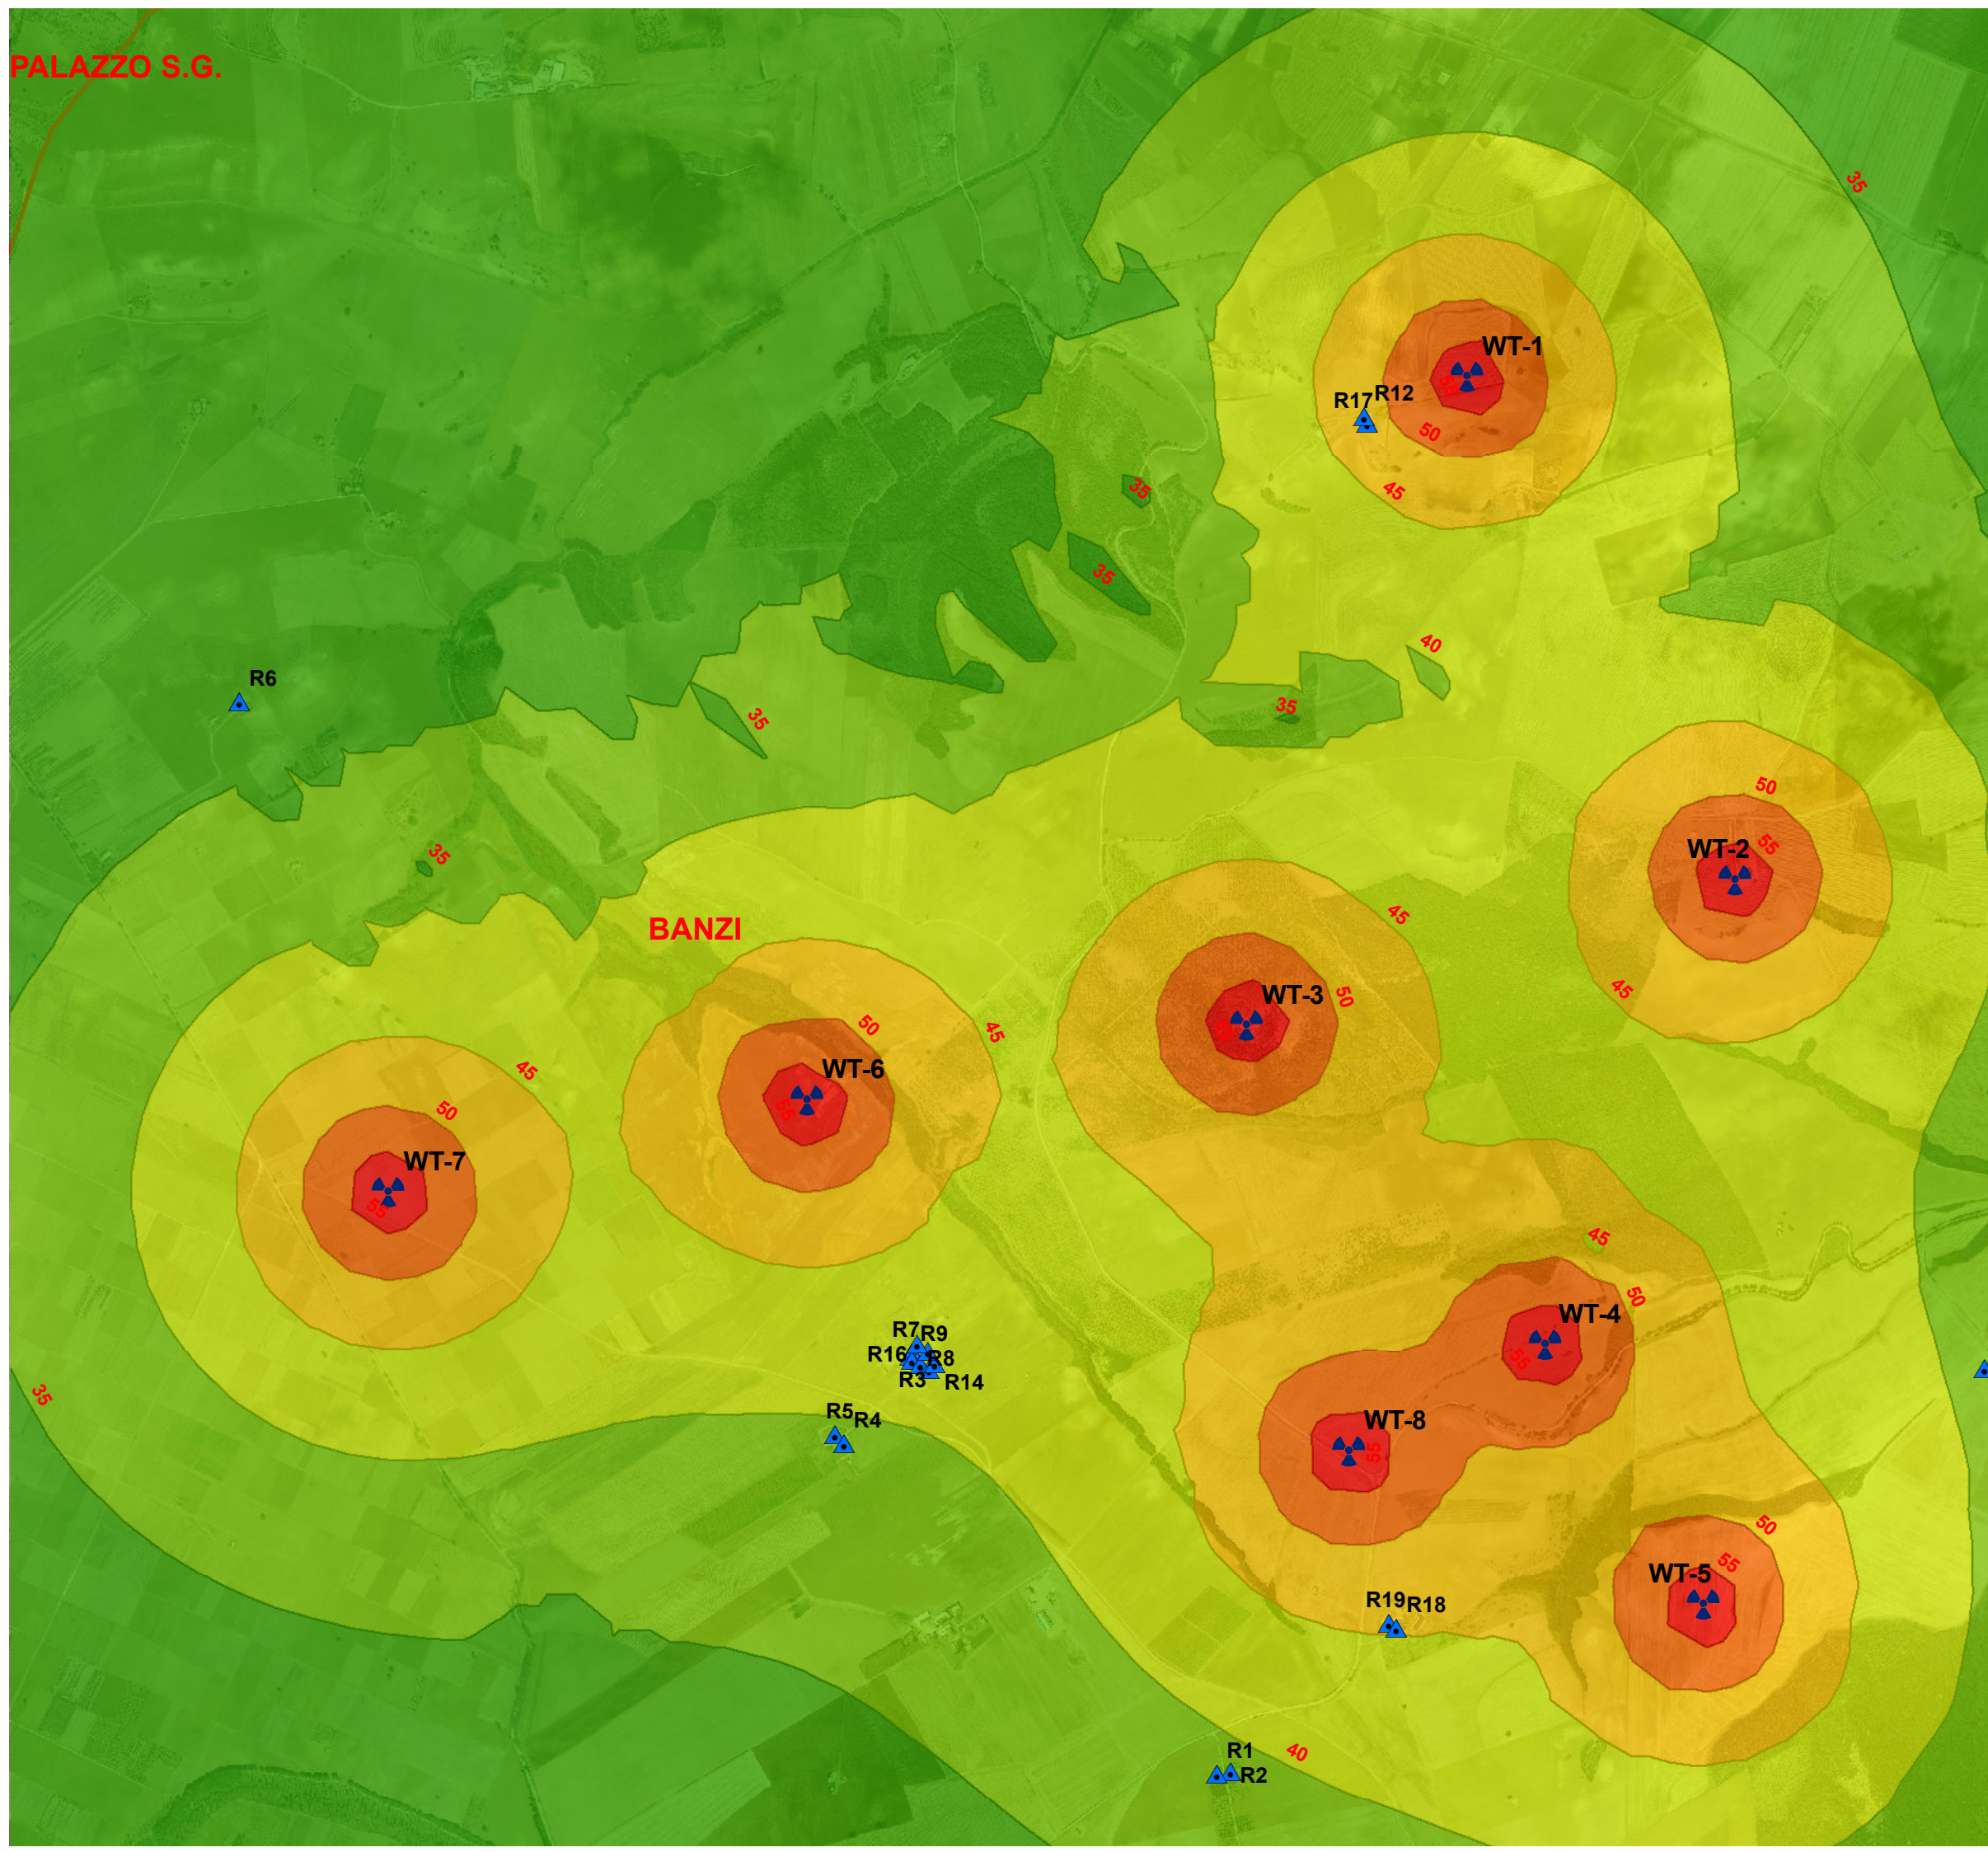

PALAZZO S.G.

Legenda
Rumore ambientale post operam
[LwA 108.0 dB]

 WTG
 Ricettori

Superfici isofoniche [dB]

	0, 35
	35, 40
	40, 45
	45, 50
	50, 55
	55, 60