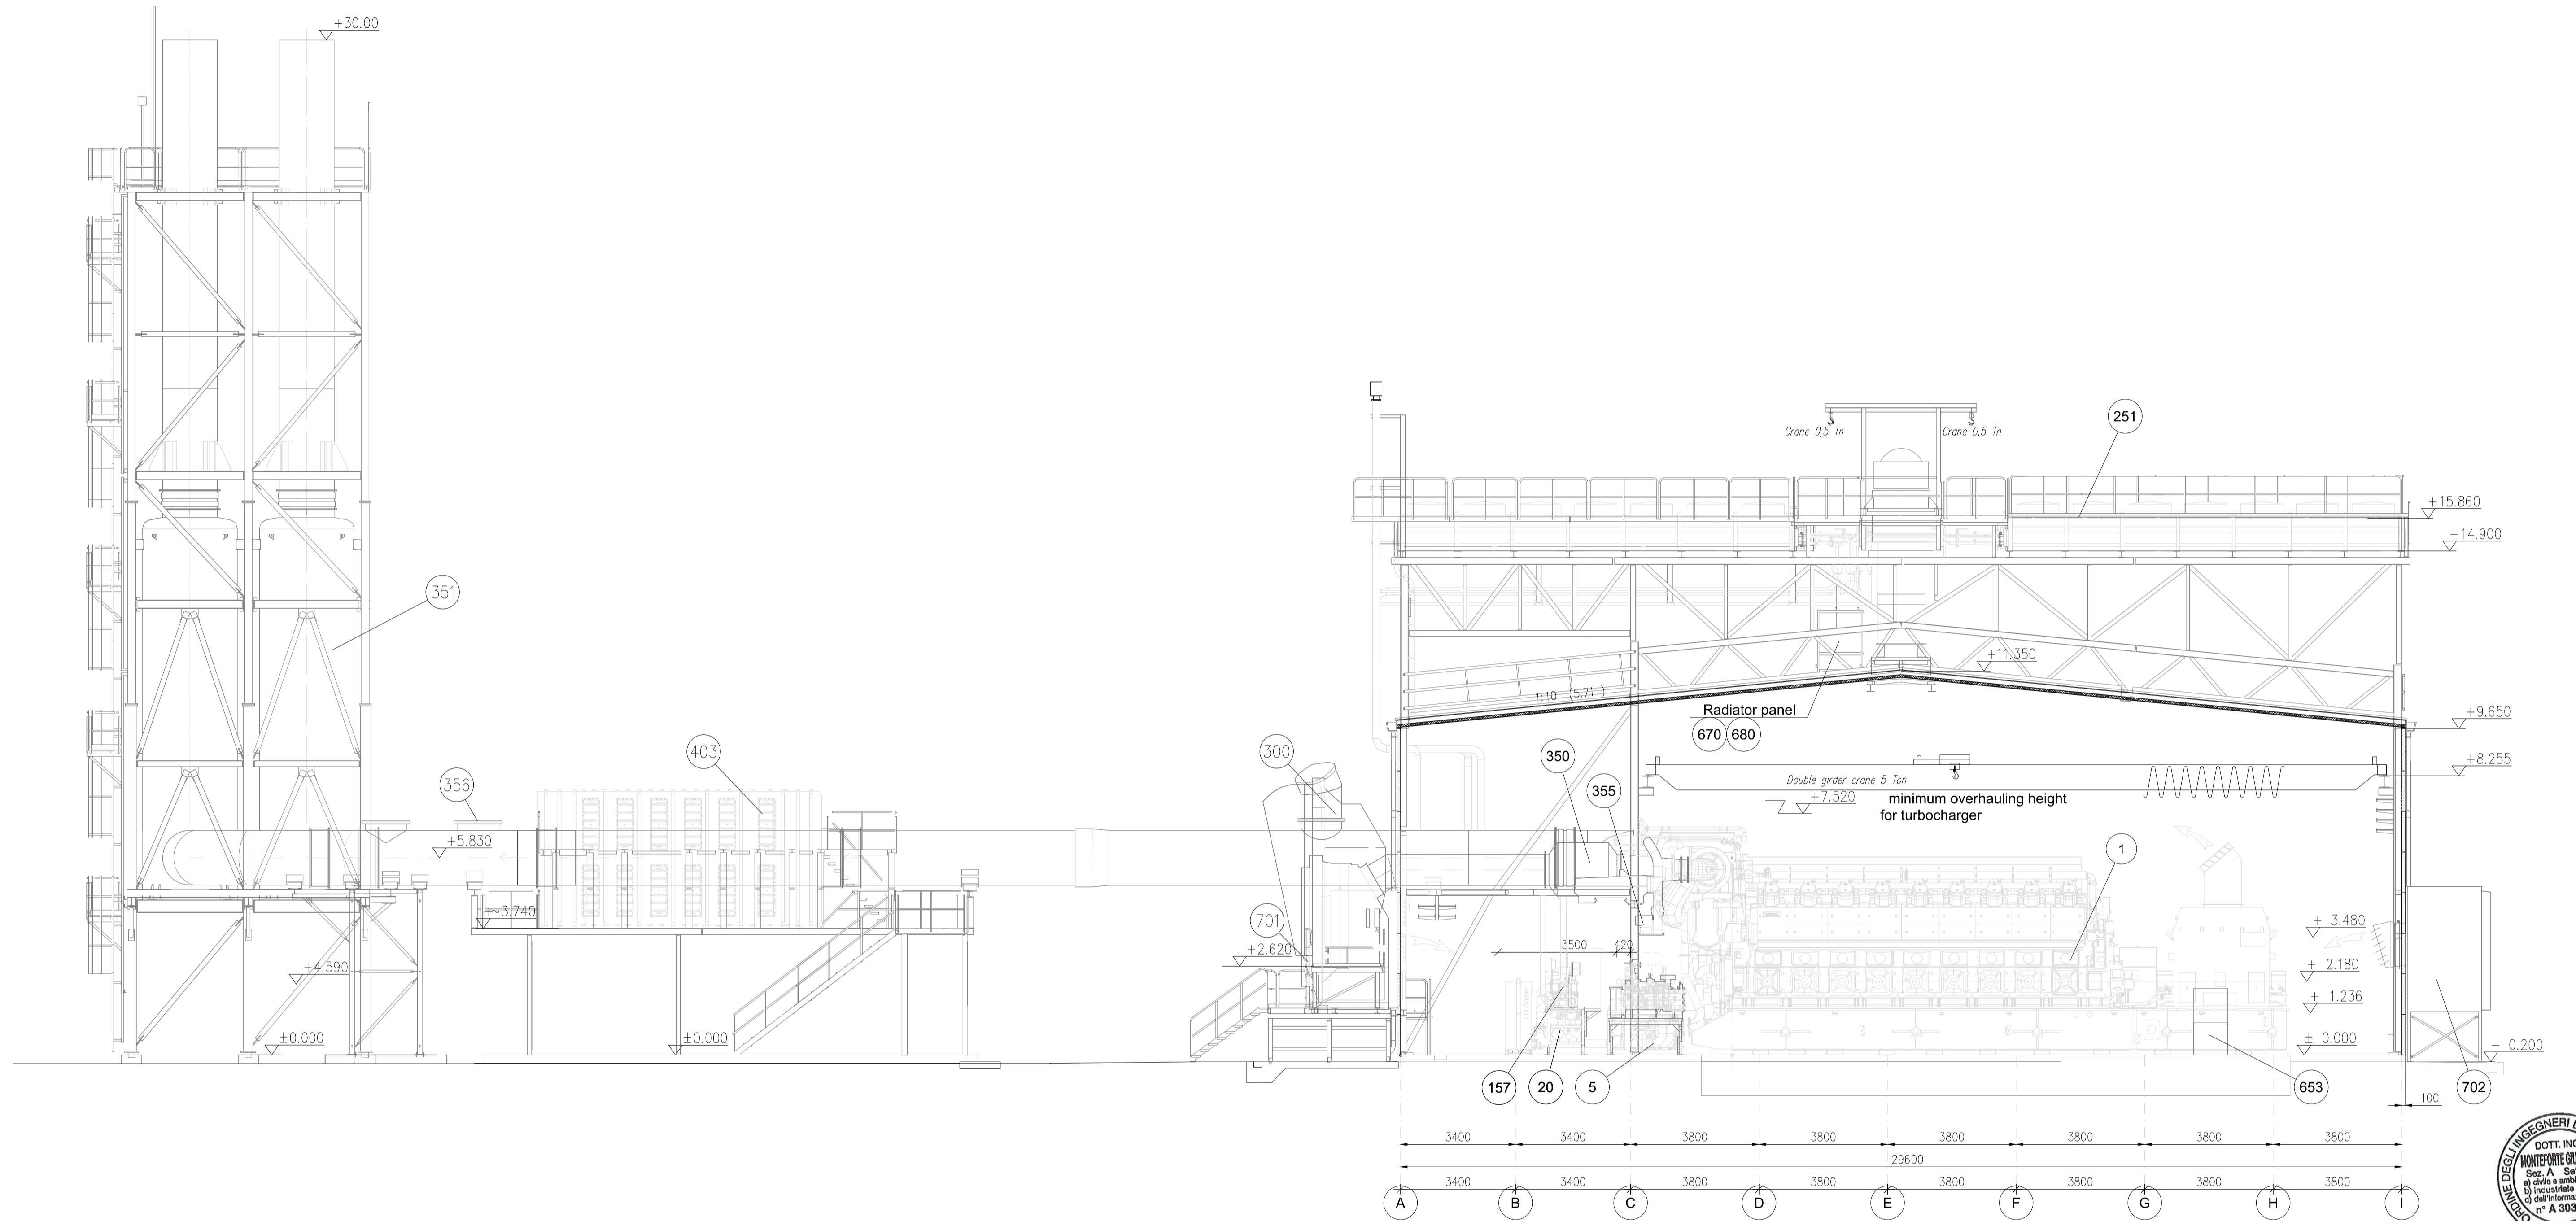

CODIFICA ELABORATO	DESCRIZIONE ELABORATO
BRP-CY-000005-IMAG-00-00	Planimetria di progetto

00	12.03.2018	PRIMA EMISSIONE				A.Mantello	F.Urbano	C.De Masi		
REV.	DATA	DESCRIZIONE DELLA REVISIONE	EMISIONE	DISEGNATO	VERIFICATO	APPROVATO				
Rev	Date	Revision description	Issued by	Prepared by	Checked by	Approved by				
Loge e codice familiare										
IMPIANTO: Plant: Centrale di Brindisi IMPIANTO DI PRODUZIONE CON MOTORI A GAS										
TITOLO: Title: Sezione impianto							INGEGNERIA			
DISEGNO:	BRP-CY-000011-IMAG					SCALA:	1: 100	FORMATO:	A1	
Drawing N:						Scale:		Size:		
NOME FILE:	BRP-CY-000011-IMAG-00-00_Sezione impianto.dwg								Foglio/Sheet:	01 / 01
Questo documento è proprietà del Gruppo AZA: non può essere utilizzato, trasmesso a terzi o riprodotto senza autorizzazione della stessa. Il Gruppo AZA tutela i propri diritti a norma di legge. - Documento emesso elettronicamente e valido senza firma.										