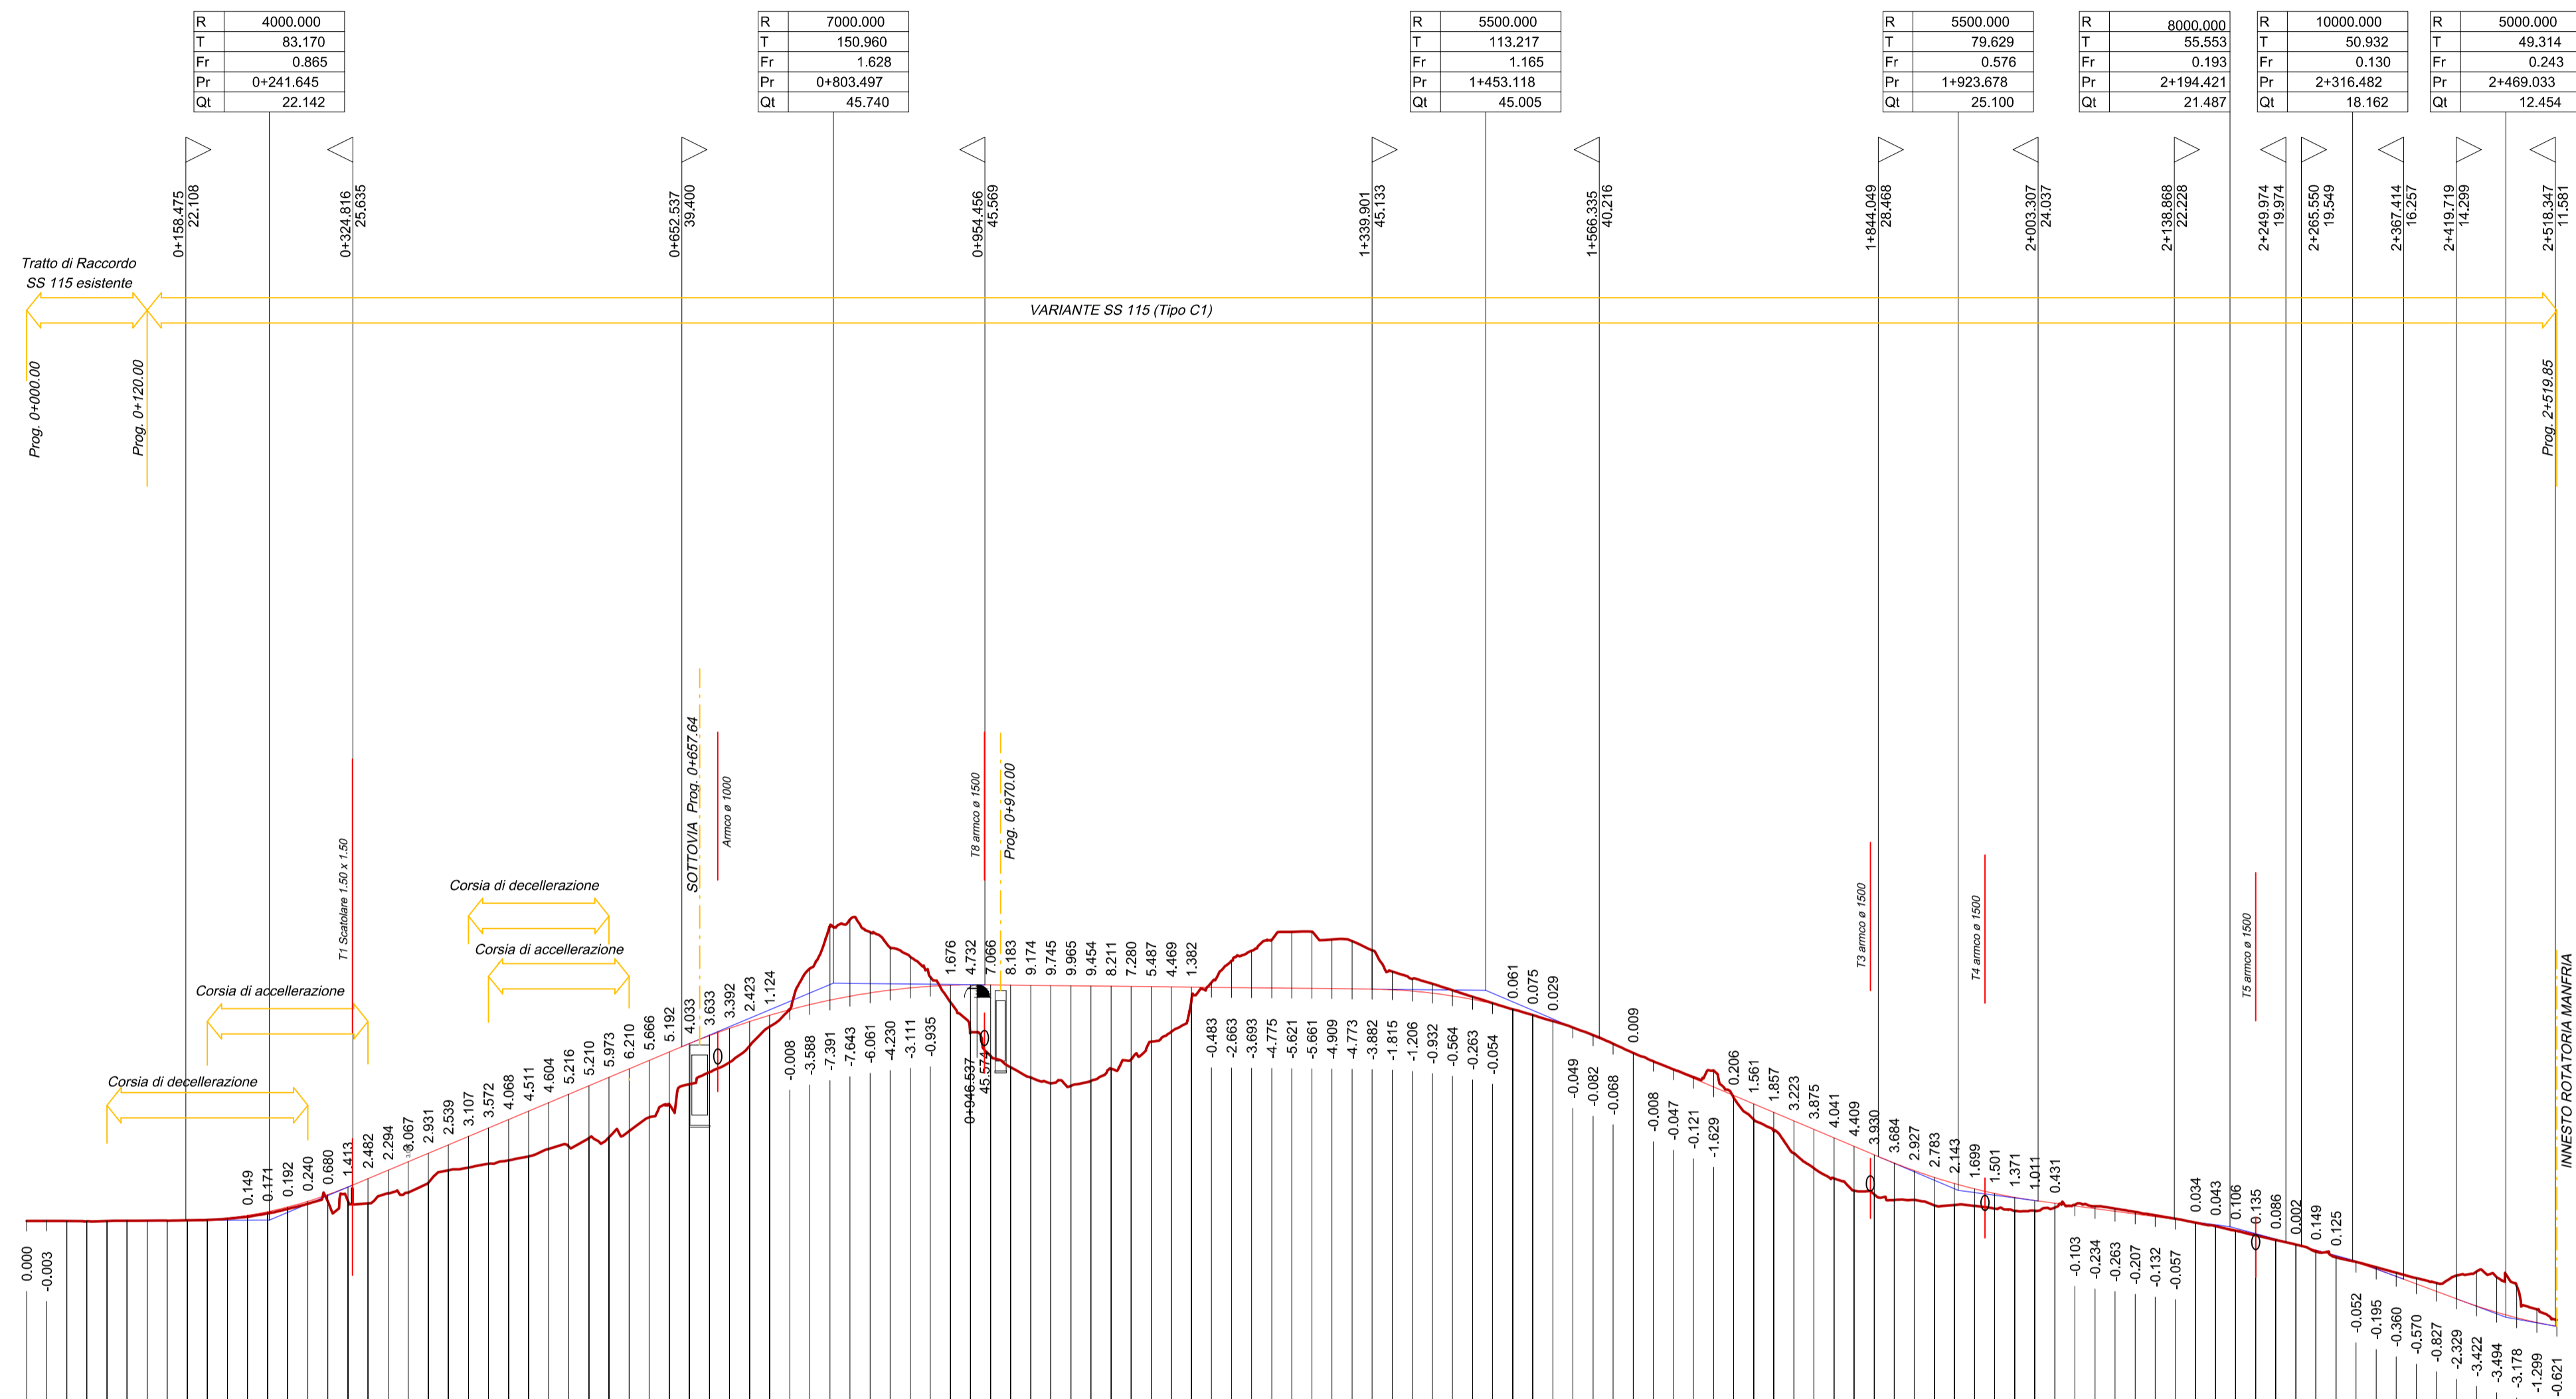

PROVINCIA DI CALTANISSETTA										
COMUNE DI GELA										
Livellette	DIFF. DI QUOTA Distanza Pendenza	h = 0.100 L = 241.645 i = 0.00041	h = 23.598 L = 561.852 i = 0.04200	h = -0.735 L = 649.621 i = -0.00113	h = -19.905 L = 470.560 i = -0.04230	h = -3.613 L = 270.743 i = -0.01335	h = -3.324 L = 122.061 i = -0.02723	h = -5.708 L = 152.550 i = -0.03742	h = -0.954 L = 53.916 i = -0.01777	

SCALA QUOTE 1:500
SCALA DISTANZE 1:5000

QT.RIF. -66.000