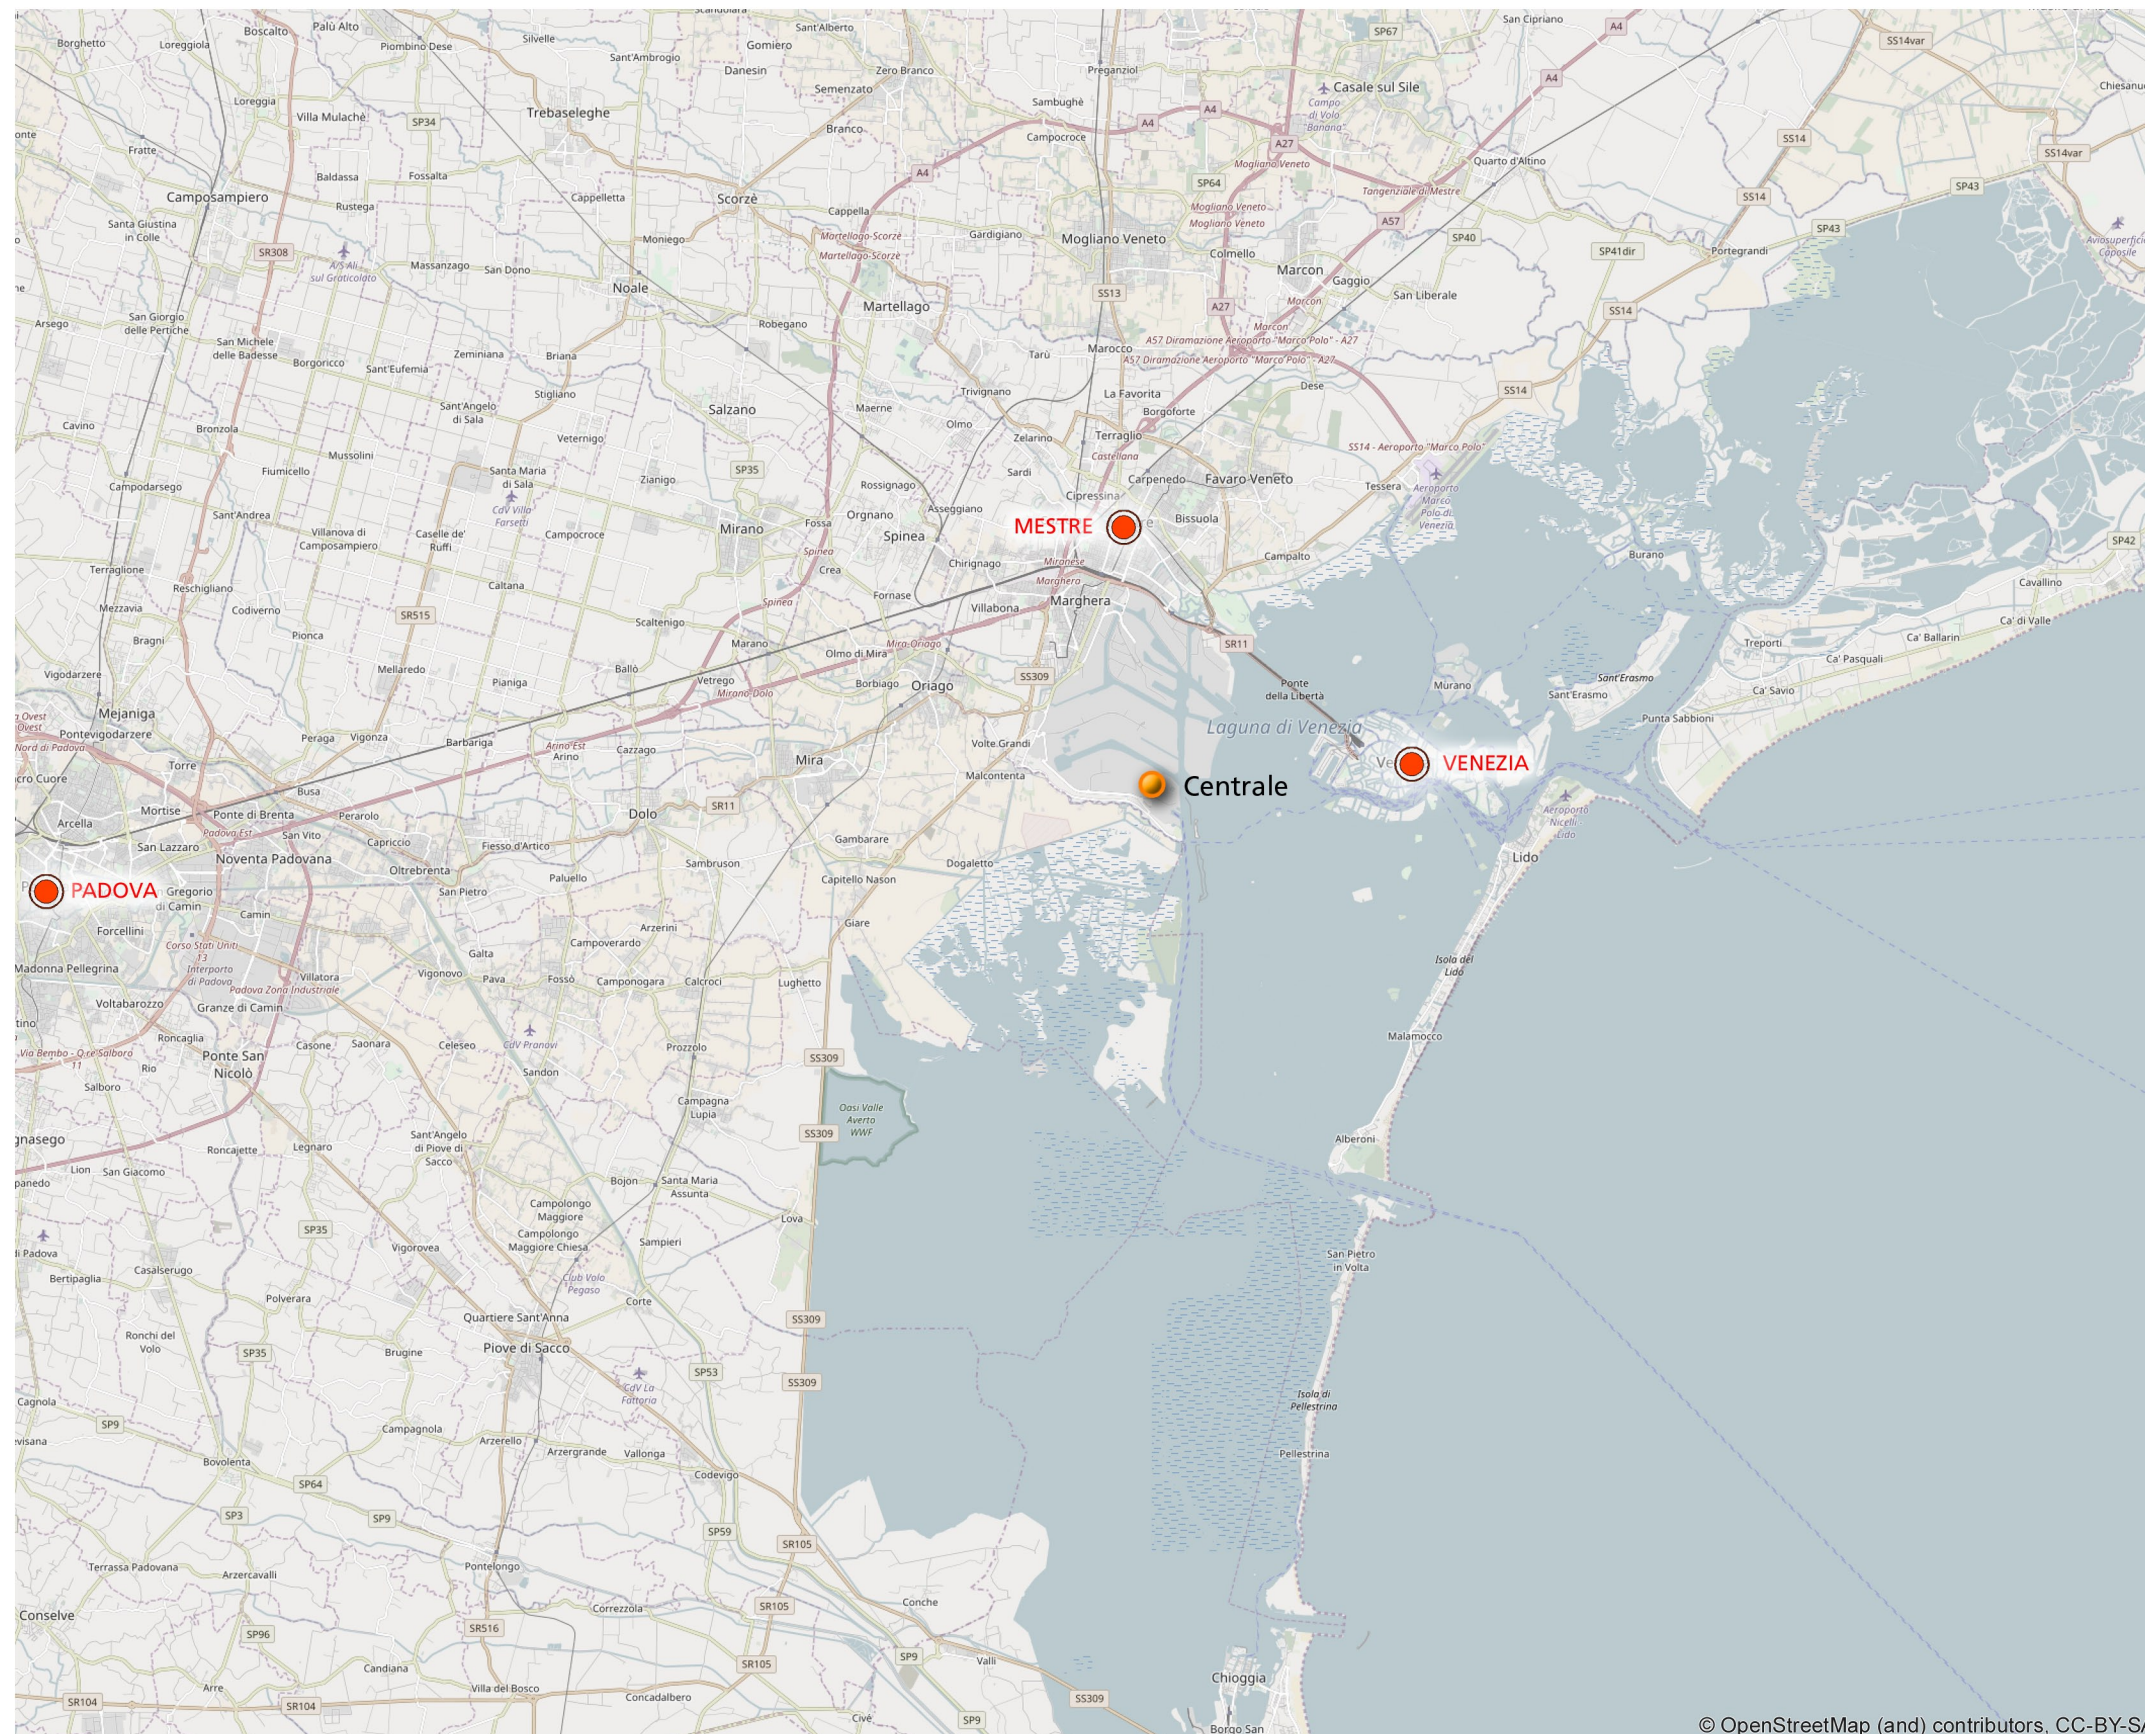

Capacity Strategy Italia
FUSINA
Progetto di costruzione
per un nuovo Ciclo Combinato
RELAZIONE PAESAGGISTICA
Tavola 01
Inquadramento territoriale

© OpenStreetMap (and) contributors, CC-BY-SA